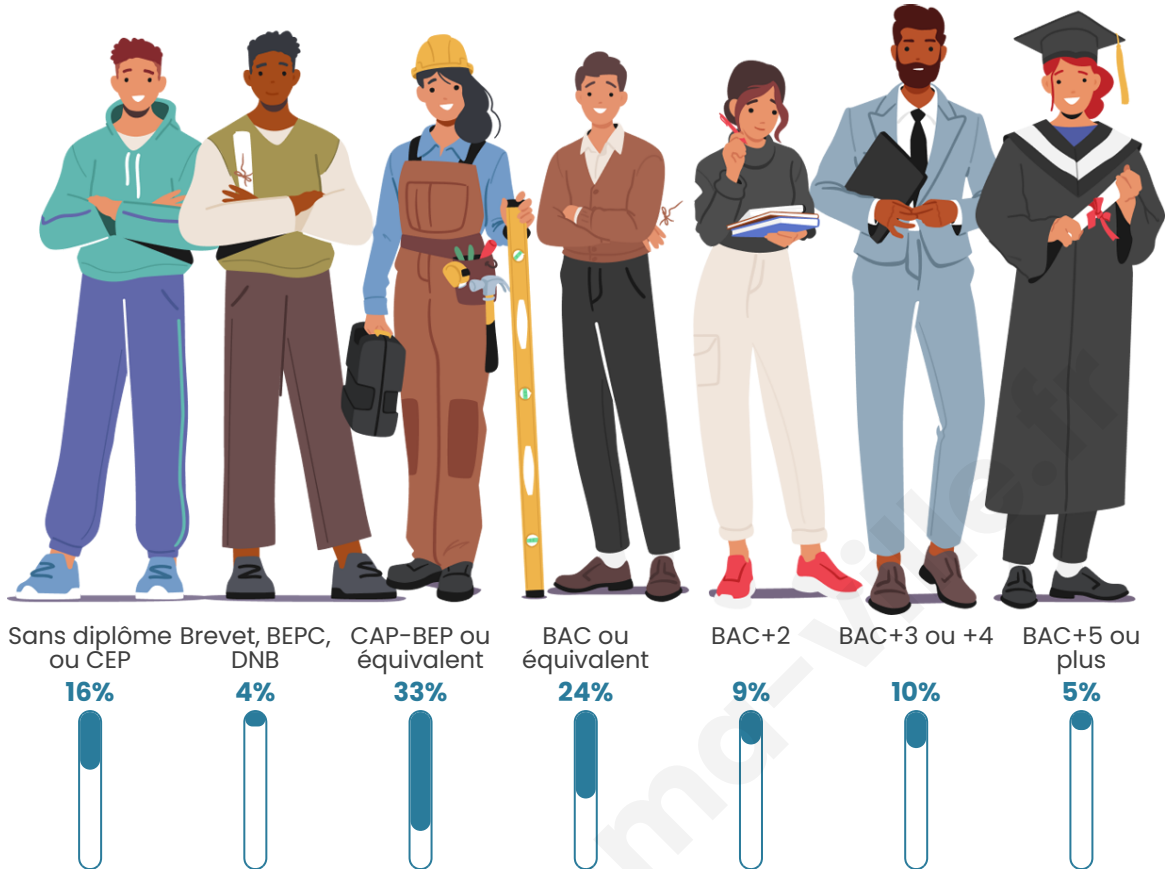

242

Age moyen

42 ans

Pop active

57%

Taux chômage

5%

Pop densité

Tranche d'âge

Activité professionnelle

Niveau de diplôme

Composition des ménages

Profils électoraux

Premier tour

	Marine LE PEN	32.16 %
	Emmanuel MACRON	22.81 %
	Jean-Luc MÉLENCHON	15.79 %
	Jean LASSALLE	7.02 %
	Éric ZEMMOUR	5.85 %
	Valérie PÉCRESSE	5.85 %
	Nicolas DUPONT-AIGNAN	3.51 %
	Fabien ROUSSEL	2.92 %
	Anne HIDALGO	2.34 %
	Yannick JADOT	1.17 %
	Philippe POUTOU	0.58 %
	Nathalie ARTHAUD	0.00 %