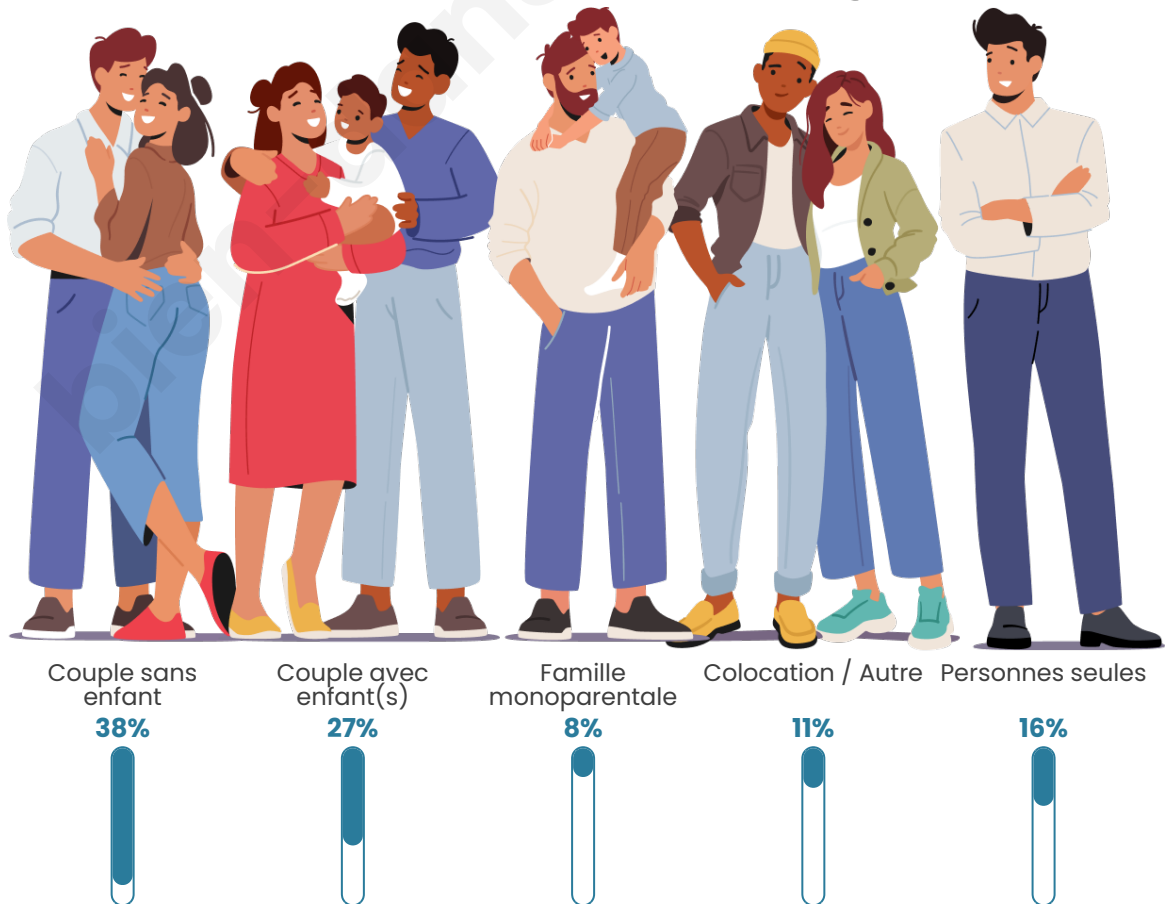

Tranche d'âge

Activité professionnelle

Niveau de diplôme

Composition des ménages

Profils électoraux

Premier tour

	Marine LE PEN	32.16 %
	Emmanuel MACRON	22.81 %
	Jean-Luc MÉLENCHON	15.79 %
	Jean LASSALLE	7.02 %
	Éric ZEMMOUR	5.85 %
	Valérie PÉCRESSE	5.85 %
	Nicolas DUPONT-AIGNAN	3.51 %
	Fabien ROUSSEL	2.92 %
	Anne HIDALGO	2.34 %
	Yannick JADOT	1.17 %
	Philippe POUTOU	0.58 %
	Nathalie ARTHAUD	0.00 %