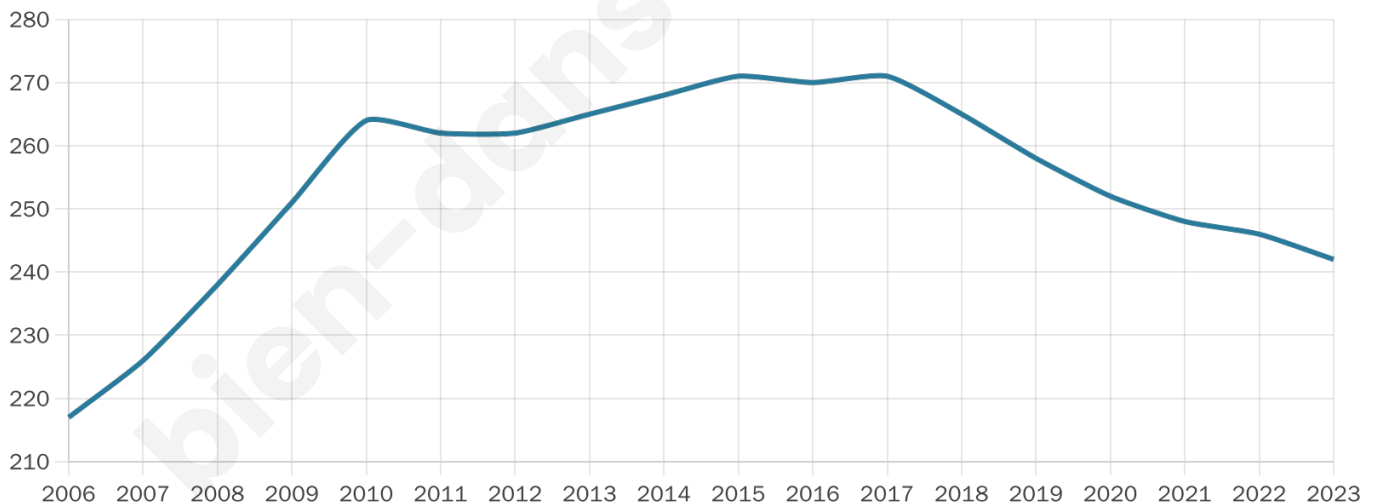

242

Age moyen

42 ans

Pop active

57%

Taux chômage

5%

Pop densité

30 h/km²

Revenu moyen

24 920 €/an

Evolution du nombre d'habitants

Sources : Institut national de la statistique et des études économiques (insee) selon Les dernières parutions officielles de 2024 portant sur les années 2020, 2021 et 2022.