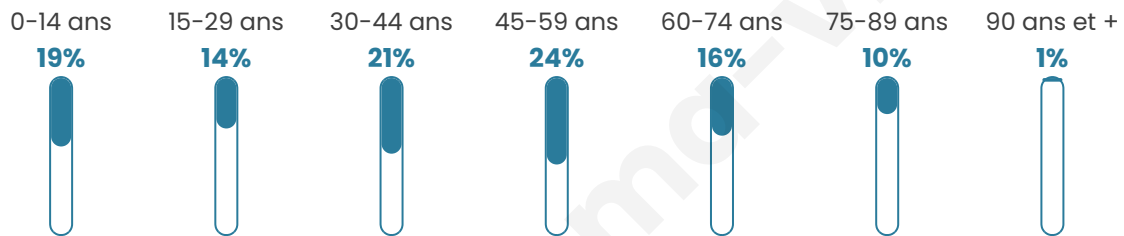

242

Age moyen

42 ans

Pop active

57%

Taux chômage

5%

Pop densité

30 h/km²

Revenu moyen

24 920 €/an

Evolution du nombre d'habitants

Sources : Institut national de la statistique et des études économiques (insee) selon Les dernières parutions officielles de 2024 portant sur les années 2020, 2021 et 2022.

Tranche d'âge

Activité professionnelle

Niveau de diplôme

Composition des ménages

Profils électoraux

Premier tour

	Marine LE PEN	32.16 %
	Emmanuel MACRON	22.81 %
	Jean-Luc MÉLENCHON	15.79 %
	Jean LASSALLE	7.02 %
	Éric ZEMMOUR	5.85 %
	Valérie PÉCRESSE	5.85 %
	Nicolas DUPONT-AIGNAN	3.51 %
	Fabien ROUSSEL	2.92 %
	Anne HIDALGO	2.34 %
	Yannick JADOT	1.17 %
	Philippe POUTOU	0.58 %
	Nathalie ARTHAUD	0.00 %

215 inscrits

Participation : 81.4%
Votes blancs : 1.71%
Votes nuls : 0.57%

Second tour

	Emmanuel MACRON	46,1 %
	Marine LE PEN	53,9 %

214 inscrits

Participation : 81.78%
Votes blancs : 8.57%
Votes nuls : 3.43%