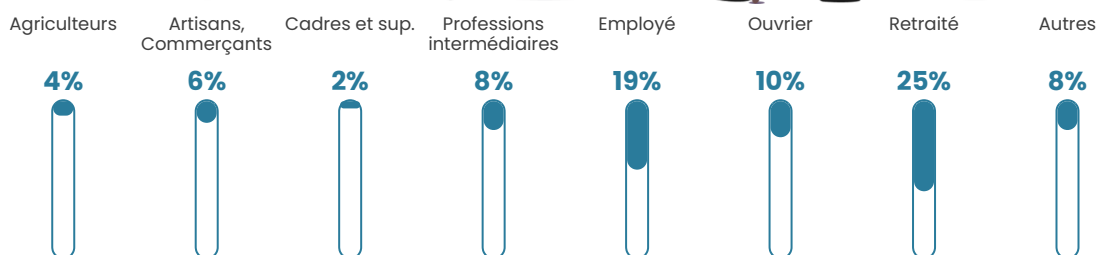

30 h/km²

Revenu moyen

24 920 €/an

Evolution du nombre d'habitants

Sources : Institut national de la statistique et des études économiques (insee) selon Les dernières parutions officielles de 2024 portant sur les années 2020, 2021 et 2022.

Tranche d'âge

Activité professionnelle

Niveau de diplôme

Composition des ménages

Profils électoraux

Premier tour

	Marine LE PEN	32.16 %
	Emmanuel MACRON	22.81 %
	Jean-Luc MÉLENCHON	15.79 %
	Jean LASSALLE	7.02 %
	Éric ZEMMOUR	5.85 %
	Valérie PÉCRESSE	5.85 %
	Nicolas DUPONT-AIGNAN	3.51 %
	Fabien ROUSSEL	2.92 %
	Anne HIDALGO	2.34 %
	Yannick JADOT	1.17 %
	Philippe POUTOU	0.58 %
	Nathalie ARTHAUD	0.00 %