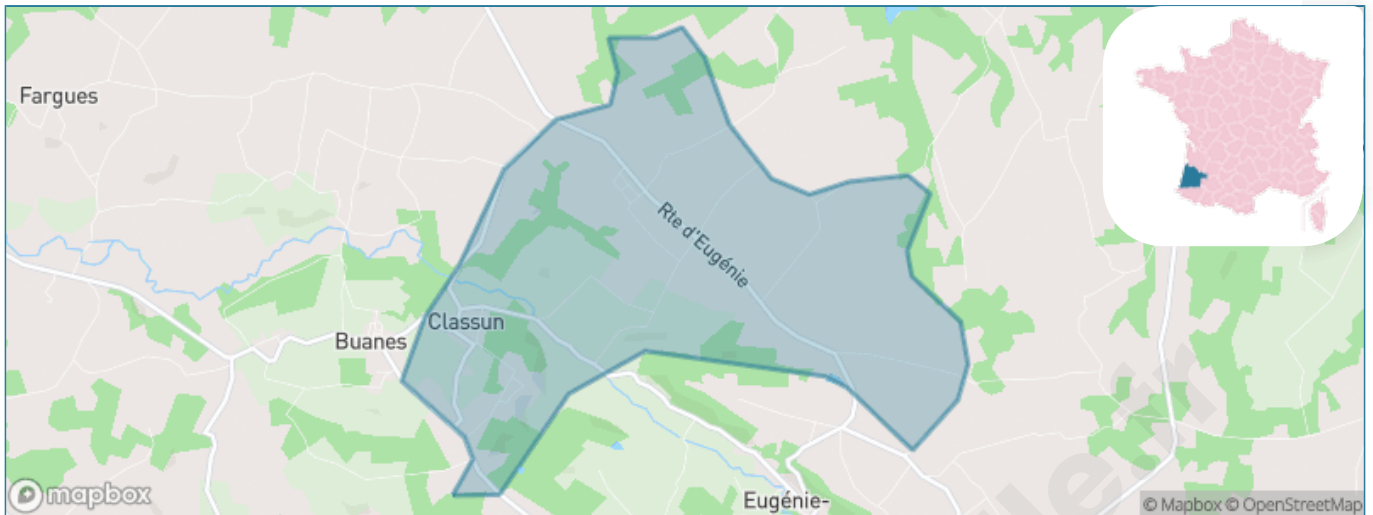

Version web

Ville de Classun

Présenté par

Sommaire

Situation géographique	3
Statistiques sur la population	4
Evolution du nombre d'habitants	4
Tranche d'âge	5
0-14 ans	5
15-29 ans	5
30-44 ans	5
45-59 ans	5
60-74 ans	5
75-89 ans	5
90 ans et +	5
Activité professionnelle	5
Agriculteurs	5
Artisans, Commerçants	5
Cadres et sup.	5
Professions intermédiaires	5
Employé	5
Ouvrier	5
Retraité	5
Autres	5
Niveau de diplôme	6
Sans diplôme ou CEP	6
Brevet, BEPC, DNB	6
CAP-BEP ou équivalent	6
BAC ou équivalent	6
BAC+2	6
BAC+3 ou +4	6
BAC+5 ou plus	6
Composition des ménages	6
Couple sans enfant	6
Couple avec enfant(s)	6
Famille monoparentale	6
Colocation / Autre	6
Personnes seules	6
Profils électoraux	7
Premier tour	7
Sécurité	8
Evolution du nombre d'infractions	8
Pour comparer	9
Services à la population	10
Commerce	10
Éducation	10
Villes autour de Classun	12

Situation géographique

i Informations clés

- **Région** : Nouvelle-Aquitaine
- **Département** : Landes
- **Code postal** : 40320
- **Superficie** : 8 km²

Statistiques sur la population

Nombre d'habitants