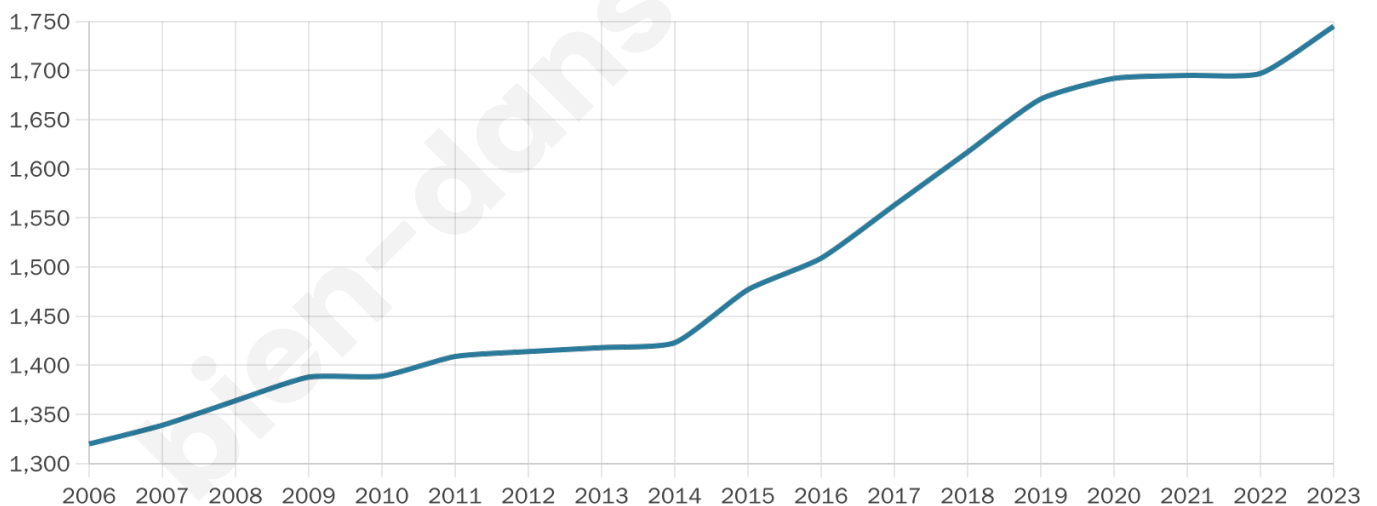

# Statistiques sur la population

Nombre d'habitants

**1745**

Age moyen

**41 ans**

Pop active

**45%**

Taux chômage

**7.4%**

Pop densité

**62 h/km<sup>2</sup>**

Revenu moyen

**24 800 €/an**

## Evolution du nombre d'habitants

Sources : Institut national de la statistique et des études économiques (insee) selon Les dernières parutions officielles de 2024 portant sur les années 2020, 2021 et 2022.