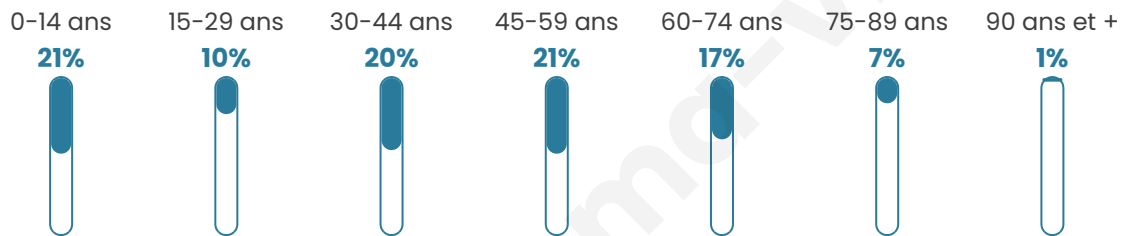

# Statistiques sur la population

Nombre d'habitants

**1745**

Age moyen

**41 ans**

Pop active

**45%**

Taux chômage

**7.4%**

Pop densité

**62 h/km<sup>2</sup>**

Revenu moyen

**24 800 €/an**

## Evolution du nombre d'habitants

Sources : Institut national de la statistique et des études économiques (insee) selon Les dernières parutions officielles de 2024 portant sur les années 2020, 2021 et 2022.

## Tranche d'âge