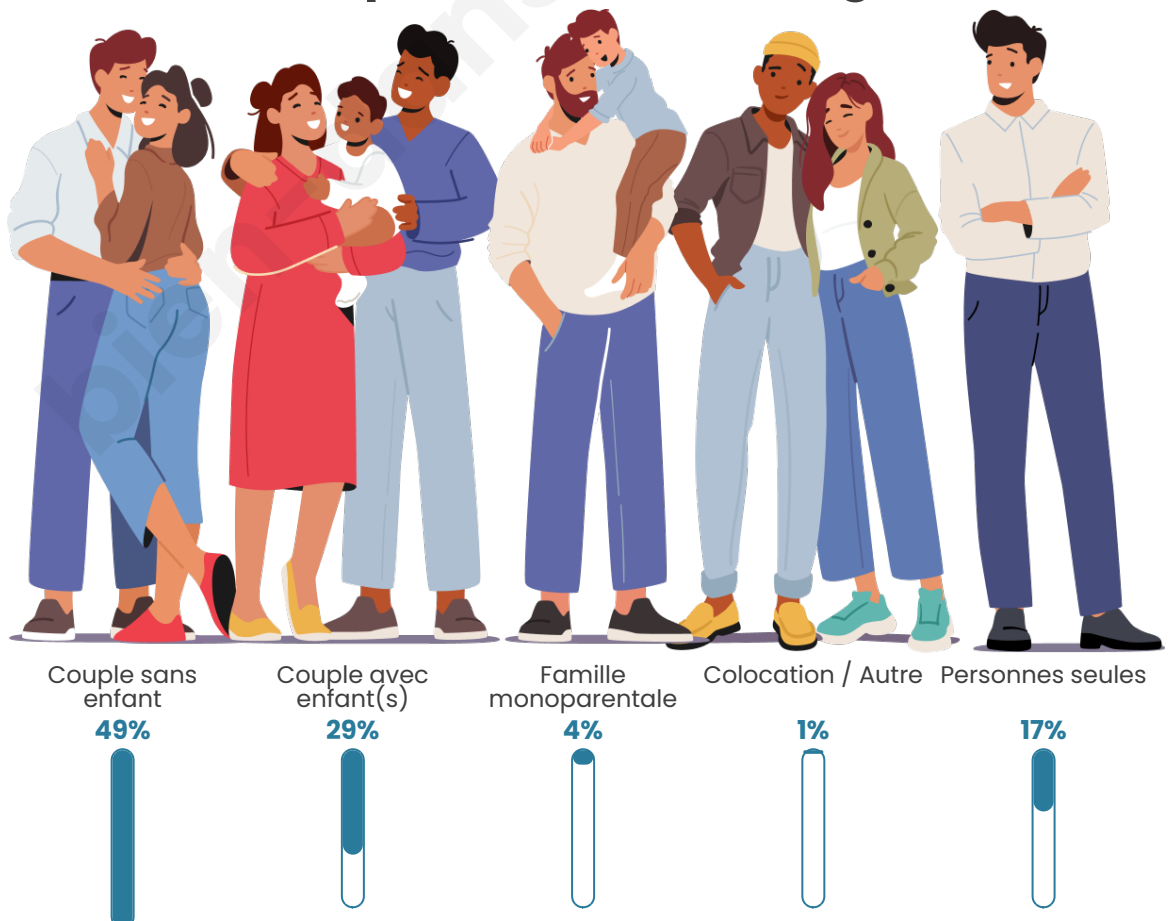

Tranche d'âge

Activité professionnelle

Niveau de diplôme

Composition des ménages

Profils électoraux

Premier tour

	Marine LE PEN	23.31 %
	Emmanuel MACRON	22.19 %
	Jean-Luc MÉLENCHON	20.22 %
	Jean LASSALLE	12.36 %
	Éric ZEMMOUR	5.34 %
	Yannick JADOT	4.21 %
	Anne HIDALGO	3.93 %
	Nicolas DUPONT-AIGNAN	2.81 %
	Fabien ROUSSEL	2.53 %
	Valérie PÉCRESSE	2.25 %
	Nathalie ARTHAUD	0.56 %
	Philippe POUTOU	0.28 %