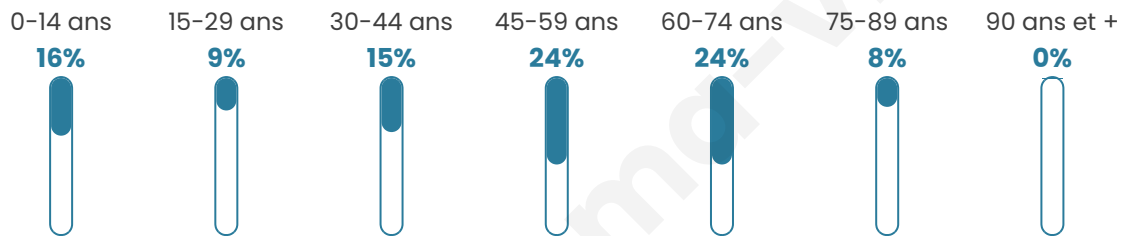

513

Age moyen

46 ans

Pop active

43.9%

Taux chômage

2%

Pop densité

47 h/km²

Revenu moyen

24 070 €/an

Evolution du nombre d'habitants

Sources : Institut national de la statistique et des études économiques (insee) selon Les dernières parutions officielles de 2024 portant sur les années 2020, 2021 et 2022.

Tranche d'âge

Activité professionnelle

Niveau de diplôme

Composition des ménages

Profils électoraux

Premier tour

	Marine LE PEN	23.31 %
	Emmanuel MACRON	22.19 %
	Jean-Luc MÉLENCHON	20.22 %
	Jean LASSALLE	12.36 %
	Éric ZEMMOUR	5.34 %
	Yannick JADOT	4.21 %
	Anne HIDALGO	3.93 %
	Nicolas DUPONT-AIGNAN	2.81 %
	Fabien ROUSSEL	2.53 %
	Valérie PÉCRESSE	2.25 %
	Nathalie ARTHAUD	0.56 %
	Philippe POUTOU	0.28 %