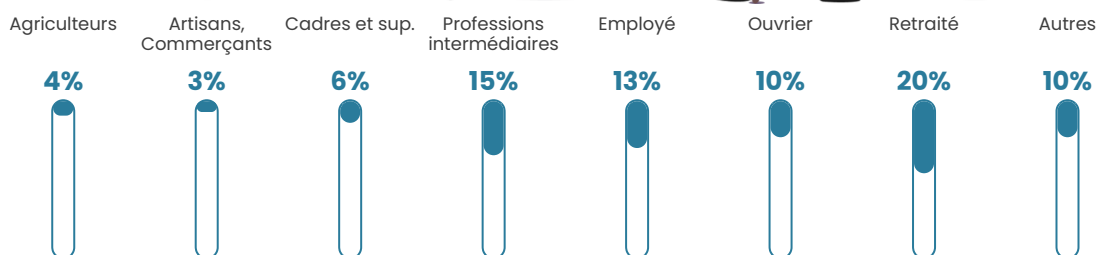

47 h/km²

Revenu moyen

24 070 €/an

Evolution du nombre d'habitants

Sources : Institut national de la statistique et des études économiques (insee) selon Les dernières parutions officielles de 2024 portant sur les années 2020, 2021 et 2022.

Tranche d'âge

Activité professionnelle

Niveau de diplôme

Composition des ménages

Profils électoraux

Premier tour

	Marine LE PEN	23.31 %
	Emmanuel MACRON	22.19 %
	Jean-Luc MÉLENCHON	20.22 %
	Jean LASSALLE	12.36 %
	Éric ZEMMOUR	5.34 %
	Yannick JADOT	4.21 %
	Anne HIDALGO	3.93 %
	Nicolas DUPONT-AIGNAN	2.81 %
	Fabien ROUSSEL	2.53 %
	Valérie PÉCRESSE	2.25 %
	Nathalie ARTHAUD	0.56 %
	Philippe POUTOU	0.28 %