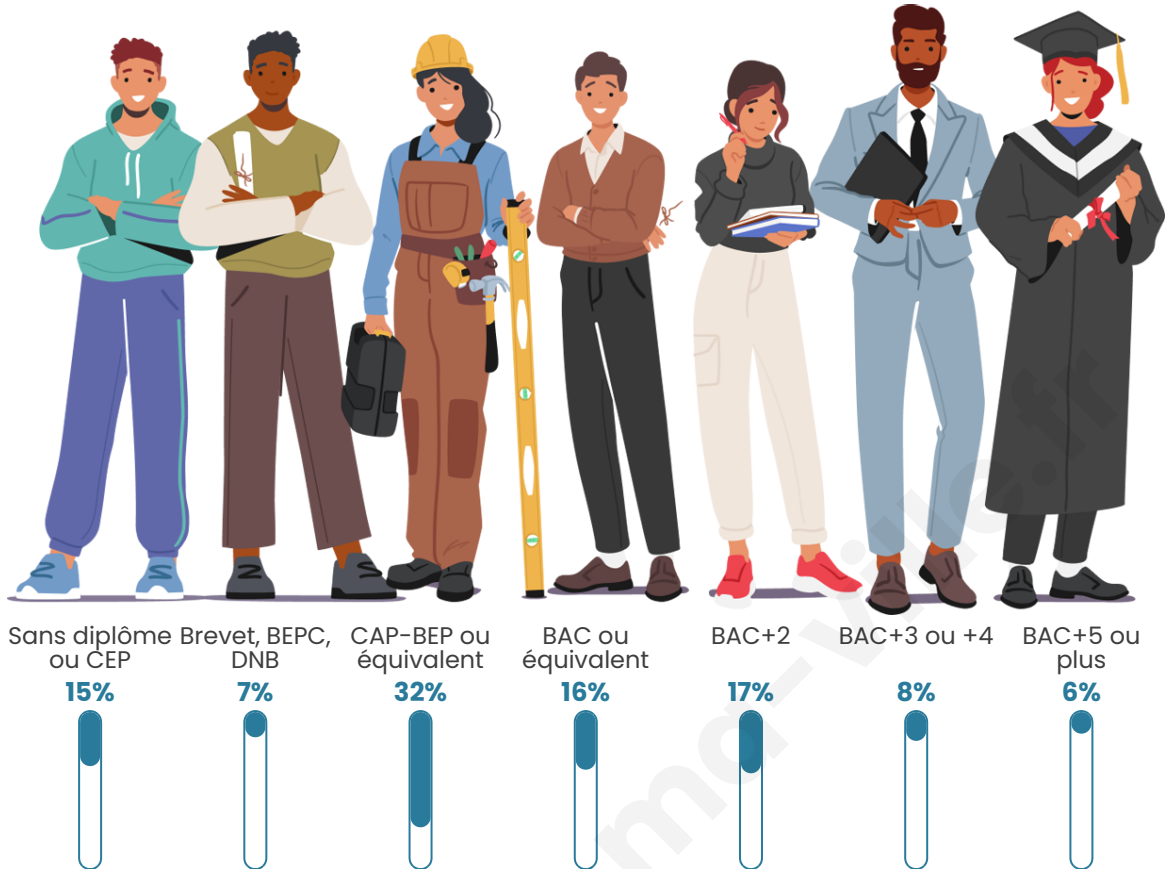

513

Age moyen

46 ans

Pop active

43.9%

Taux chômage

2%

Pop densité

Tranche d'âge

Activité professionnelle

Niveau de diplôme

Composition des ménages

Profils électoraux

Premier tour

	Marine LE PEN	23.31 %
	Emmanuel MACRON	22.19 %
	Jean-Luc MÉLENCHON	20.22 %
	Jean LASSALLE	12.36 %
	Éric ZEMMOUR	5.34 %
	Yannick JADOT	4.21 %
	Anne HIDALGO	3.93 %
	Nicolas DUPONT-AIGNAN	2.81 %
	Fabien ROUSSEL	2.53 %
	Valérie PÉCRESSE	2.25 %
	Nathalie ARTHAUD	0.56 %
	Philippe POUTOU	0.28 %