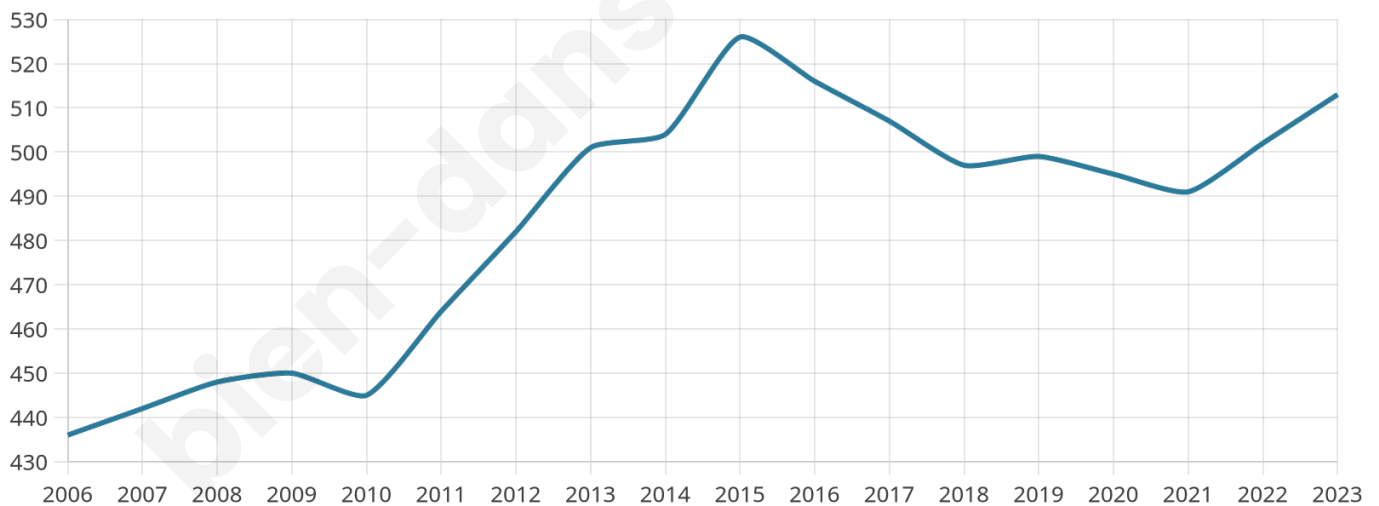

513

Age moyen

46 ans

Pop active

43.9%

Taux chômage

2%

Pop densité

47 h/km²

Revenu moyen

24 070 €/an

Evolution du nombre d'habitants

Sources : Institut national de la statistique et des études économiques (insee) selon Les dernières parutions officielles de 2024 portant sur les années 2020, 2021 et 2022.