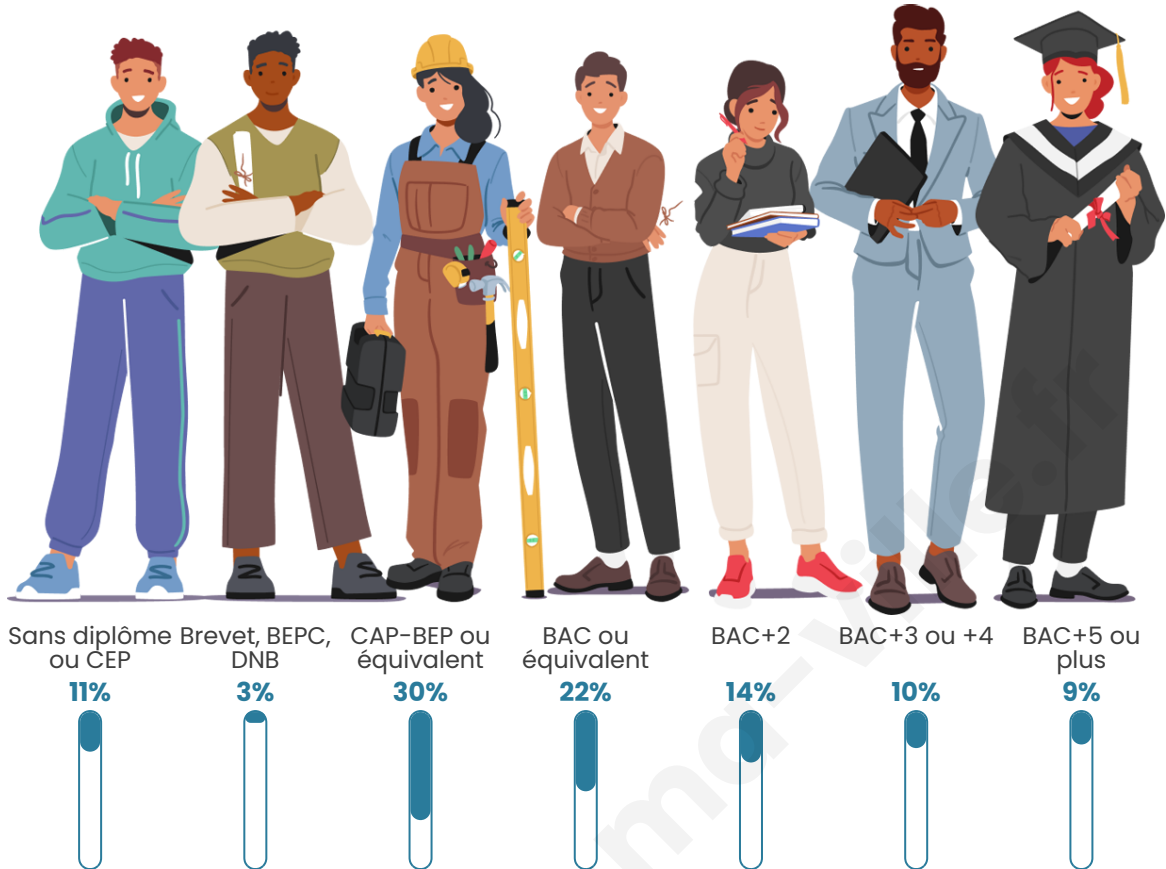

Statistiques sur la population

Nombre d'habitants

1 068

Age moyen

39 ans

Pop active

50.7%

Taux chômage

Tranche d'âge

Activité professionnelle

Niveau de diplôme

Composition des ménages

Profils électoraux

Premier tour

	Marine LE PEN	26.40 %
	Emmanuel MACRON	25.52 %
	Jean-Luc MÉLENCHON	14.34 %
	Éric ZEMMOUR	8.22 %
	Yannick JADOT	6.82 %
	Valérie PÉCRESSE	6.12 %
	Nicolas DUPONT-AIGNAN	4.72 %
	Jean LASSALLE	3.15 %
	Fabien ROUSSEL	2.62 %
	Philippe POUTOU	1.05 %
	Nathalie ARTHAUD	0.52 %
	Anne HIDALGO	0.52 %