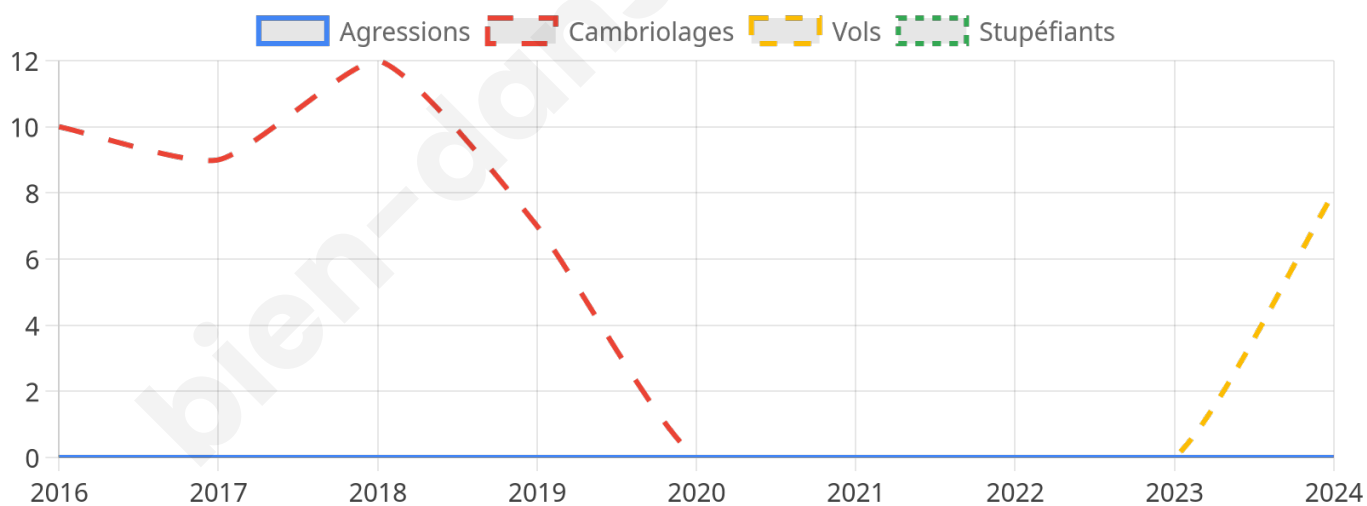

Sécurité

Agressions physiques / sexuelles

0

Cambriolages

0

Vols / dégradations

8

Stupéfiants

0

Evolution du nombre d'infractions