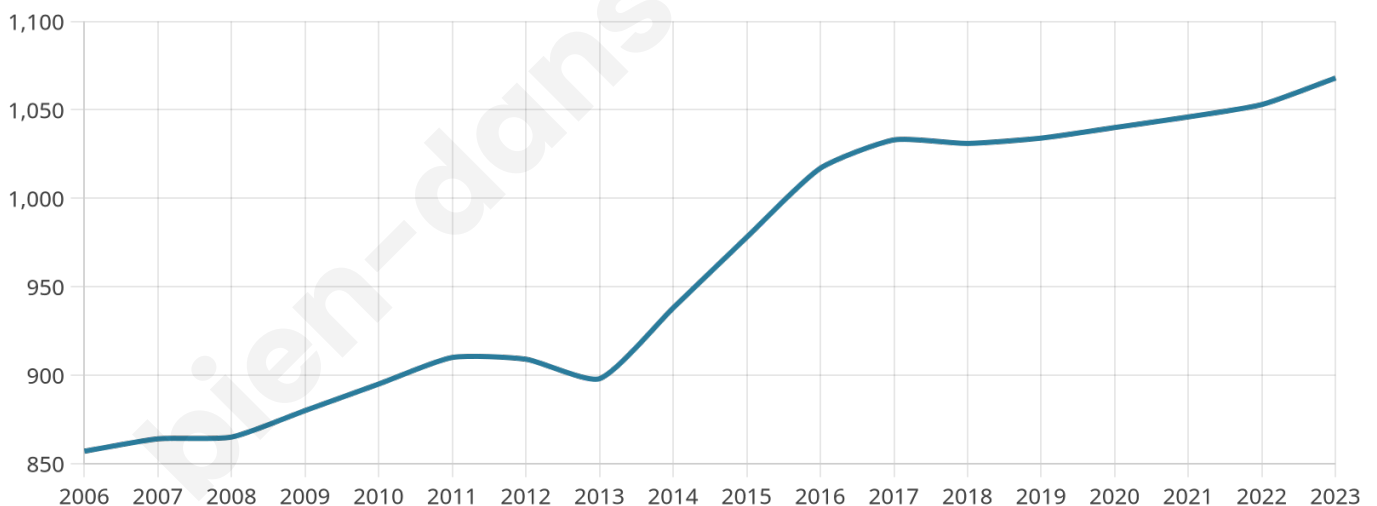

Statistiques sur la population

Nombre d'habitants

1 068

Age moyen

39 ans

Pop active

50.7%

Taux chômage

7.1%

Pop densité

67 h/km²

Revenu moyen

33 990 €/an

Evolution du nombre d'habitants

Sources : Institut national de la statistique et des études économiques (insee) selon Les dernières parutions officielles de 2024 portant sur les années 2020, 2021 et 2022.

Tranche d'âge

Activité professionnelle

Niveau de diplôme

Composition des ménages

Profils électoraux

Premier tour

	Marine LE PEN	26.40 %
	Emmanuel MACRON	25.52 %
	Jean-Luc MÉLENCHON	14.34 %
	Éric ZEMMOUR	8.22 %
	Yannick JADOT	6.82 %
	Valérie PÉCRESSE	6.12 %
	Nicolas DUPONT-AIGNAN	4.72 %
	Jean LASSALLE	3.15 %
	Fabien ROUSSEL	2.62 %
	Philippe POUTOU	1.05 %
	Nathalie ARTHAUD	0.52 %
	Anne HIDALGO	0.52 %