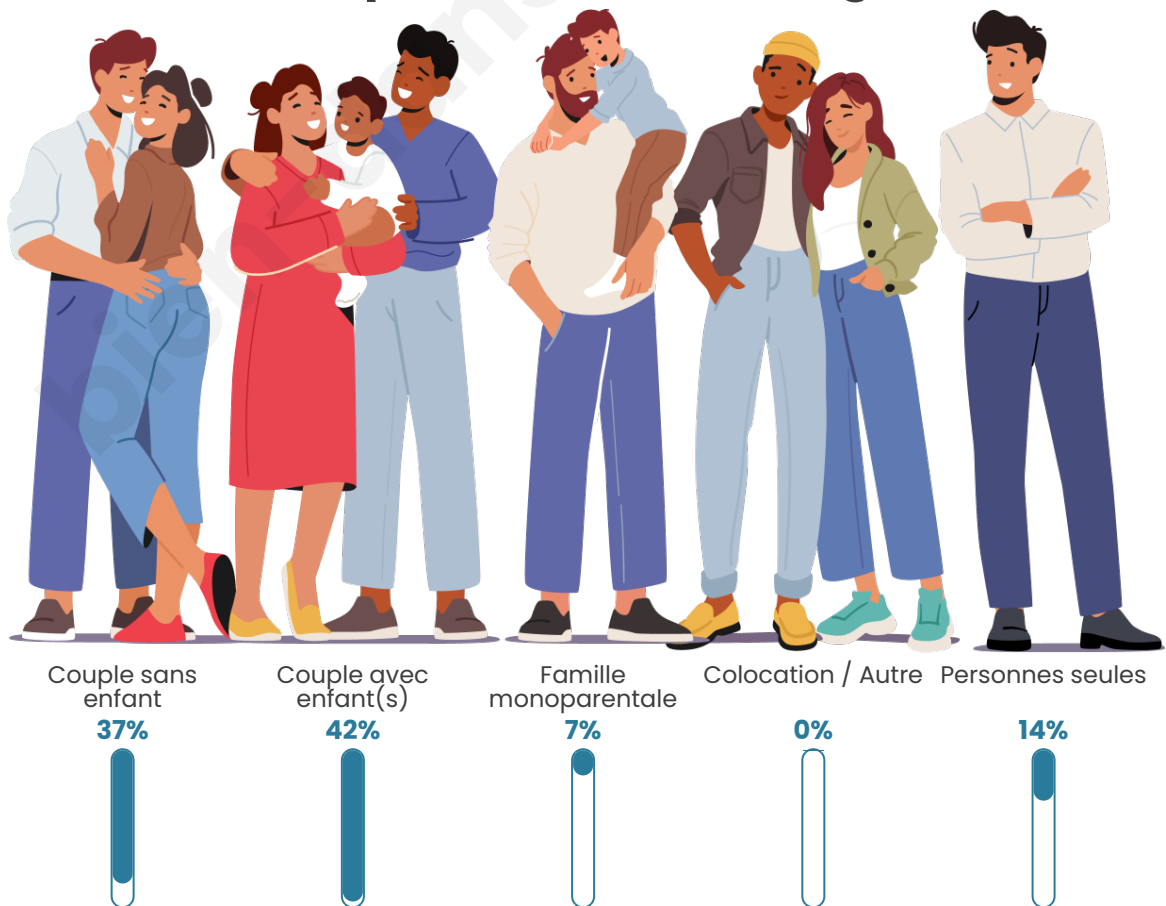

Statistiques sur la population

Nombre d'habitants

1 068

Age moyen

39 ans

Pop active

50.7%

Taux chômage

Tranche d'âge

Activité professionnelle

Niveau de diplôme

Composition des ménages

Profils électoraux

Premier tour

	Marine LE PEN	26.40 %
	Emmanuel MACRON	25.52 %
	Jean-Luc MÉLENCHON	14.34 %
	Éric ZEMMOUR	8.22 %
	Yannick JADOT	6.82 %
	Valérie PÉCRESSE	6.12 %
	Nicolas DUPONT-AIGNAN	4.72 %
	Jean LASSALLE	3.15 %
	Fabien ROUSSEL	2.62 %
	Philippe POUTOU	1.05 %
	Nathalie ARTHAUD	0.52 %
	Anne HIDALGO	0.52 %