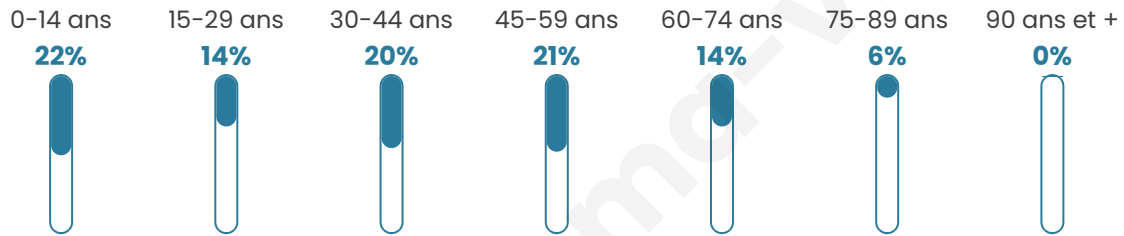

Statistiques sur la population

Nombre d'habitants

1 068

Age moyen

39 ans

Pop active

50.7%

Taux chômage

7.1%

Pop densité

67 h/km²

Revenu moyen

33 990 €/an

Evolution du nombre d'habitants

Sources : Institut national de la statistique et des études économiques (insee) selon Les dernières parutions officielles de 2024 portant sur les années 2020, 2021 et 2022.

Tranche d'âge

Activité professionnelle

Niveau de diplôme

Composition des ménages

Profils électoraux

Premier tour

	Marine LE PEN	26.40 %
	Emmanuel MACRON	25.52 %
	Jean-Luc MÉLENCHON	14.34 %
	Éric ZEMMOUR	8.22 %
	Yannick JADOT	6.82 %
	Valérie PÉCRESSE	6.12 %
	Nicolas DUPONT-AIGNAN	4.72 %
	Jean LASSALLE	3.15 %
	Fabien ROUSSEL	2.62 %
	Philippe POUTOU	1.05 %
	Nathalie ARTHAUD	0.52 %
	Anne HIDALGO	0.52 %

749 inscrits

Participation : 78.1%

Votes blancs : 2.05%

Votes nuls : 0.17%

Second tour

	Emmanuel MACRON	48,95 %
	Marine LE PEN	51,05 %

749 inscrits

Participation : 76.23%