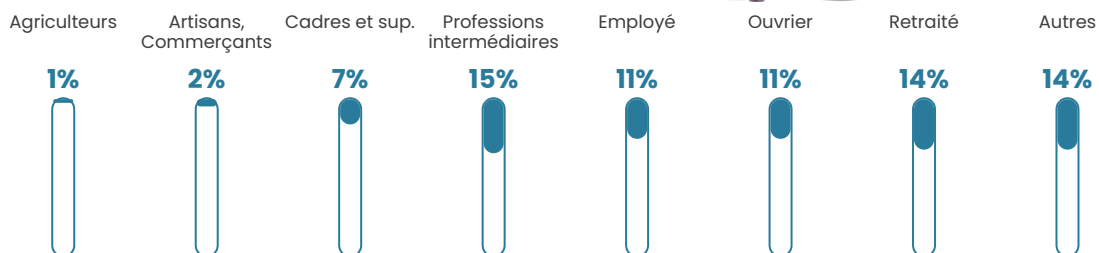

7.1%

Pop densité

67 h/km²

Revenu moyen

33 990 €/an

Evolution du nombre d'habitants

Sources : Institut national de la statistique et des études économiques (insee) selon Les dernières parutions officielles de 2024 portant sur les années 2020, 2021 et 2022.

Tranche d'âge

Activité professionnelle

Niveau de diplôme

Composition des ménages

Profils électoraux

Premier tour

	Marine LE PEN	26.40 %
	Emmanuel MACRON	25.52 %
	Jean-Luc MÉLENCHON	14.34 %
	Éric ZEMMOUR	8.22 %
	Yannick JADOT	6.82 %
	Valérie PÉCRESSE	6.12 %
	Nicolas DUPONT-AIGNAN	4.72 %
	Jean LASSALLE	3.15 %
	Fabien ROUSSEL	2.62 %
	Philippe POUTOU	1.05 %
	Nathalie ARTHAUD	0.52 %
	Anne HIDALGO	0.52 %