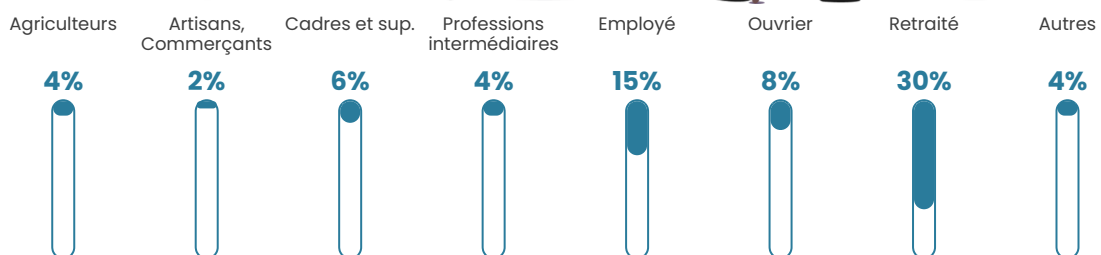

26 h/km²

Revenu moyen

21 230 €/an

Evolution du nombre d'habitants

Sources : Institut national de la statistique et des études économiques (insee) selon Les dernières parutions officielles de 2024 portant sur les années 2020, 2021 et 2022.

Tranche d'âge

Activité professionnelle

Niveau de diplôme

Composition des ménages

Profils électoraux

Premier tour

	Emmanuel MACRON	31.91 %
	Jean LASSALLE	24.82 %
	Marine LE PEN	20.57 %
	Jean-Luc MÉLENCHON	6.38 %
	Fabien ROUSSEL	4.26 %
	Anne HIDALGO	3.55 %
	Valérie PÉCRESSÉ	3.55 %
	Yannick JADOT	2.13 %
	Éric ZEMMOUR	1.42 %
	Nicolas DUPONT- AIGNAN	1.42 %
	Nathalie ARTHAUD	0.00 %
	Philippe POUTOU	0.00 %