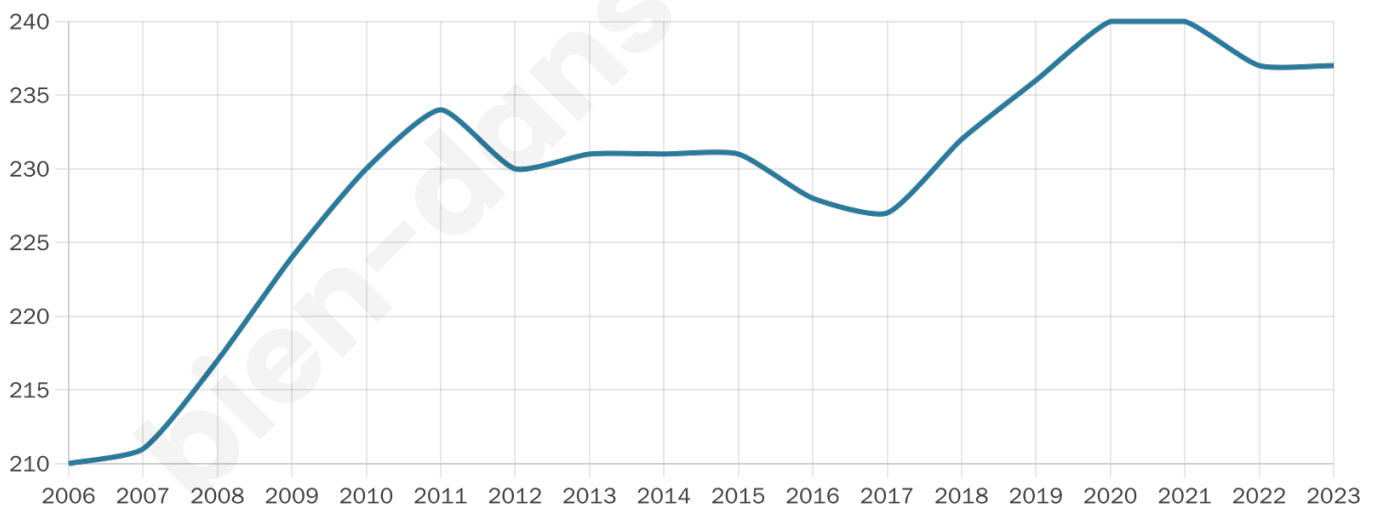

237

Age moyen

42 ans

Pop active

49.4%

Taux chômage

8.1%

Pop densité

26 h/km²

Revenu moyen

21 230 €/an

Evolution du nombre d'habitants

Sources : Institut national de la statistique et des études économiques (insee) selon Les dernières parutions officielles de 2024 portant sur les années 2020, 2021 et 2022.