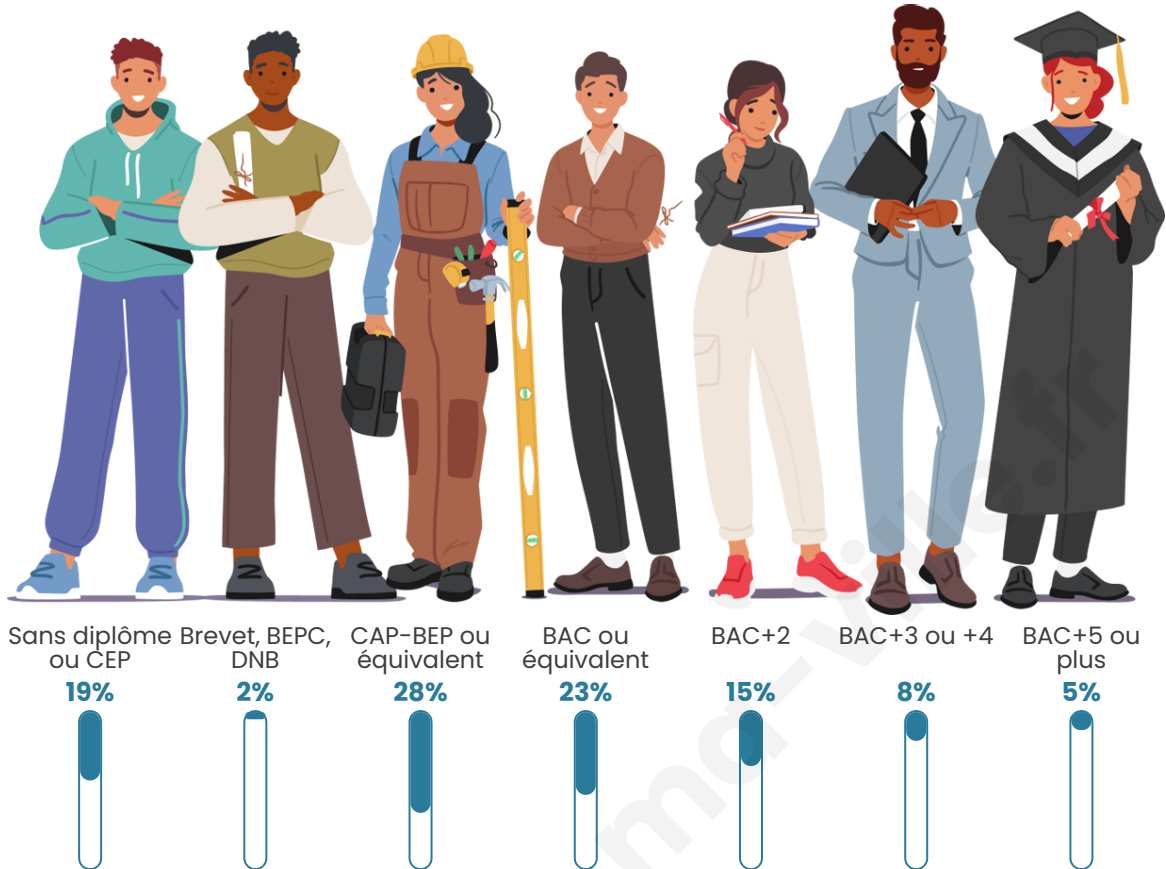

237

Age moyen

42 ans

Pop active

49.4%

Taux chômage

8.1%

Pop densité

Tranche d'âge

Activité professionnelle

Niveau de diplôme

Composition des ménages

Profils électoraux

Premier tour

	Emmanuel MACRON	31.91 %
	Jean LASSALLE	24.82 %
	Marine LE PEN	20.57 %
	Jean-Luc MÉLENCHON	6.38 %
	Fabien ROUSSEL	4.26 %
	Anne HIDALGO	3.55 %
	Valérie PÉCRESSÉ	3.55 %
	Yannick JADOT	2.13 %
	Éric ZEMMOUR	1.42 %
	Nicolas DUPONT- AIGNAN	1.42 %
	Nathalie ARTHAUD	0.00 %
	Philippe POUTOU	0.00 %