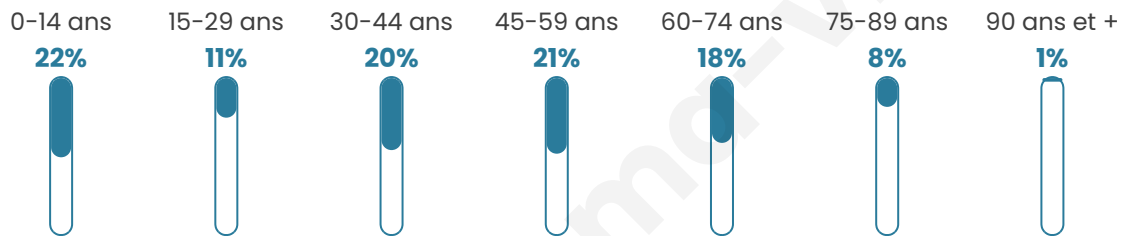

237

Age moyen

42 ans

Pop active

49.4%

Taux chômage

8.1%

Pop densité

26 h/km²

Revenu moyen

21 230 €/an

Evolution du nombre d'habitants

Sources : Institut national de la statistique et des études économiques (insee) selon Les dernières parutions officielles de 2024 portant sur les années 2020, 2021 et 2022.

Tranche d'âge

Activité professionnelle

Niveau de diplôme

Composition des ménages

Profils électoraux

Premier tour

	Emmanuel MACRON	31.91 %
	Jean LASSALLE	24.82 %
	Marine LE PEN	20.57 %
	Jean-Luc MÉLENCHON	6.38 %
	Fabien ROUSSEL	4.26 %
	Anne HIDALGO	3.55 %
	Valérie PÉCRESSÉ	3.55 %
	Yannick JADOT	2.13 %
	Éric ZEMMOUR	1.42 %
	Nicolas DUPONT- AIGNAN	1.42 %
	Nathalie ARTHAUD	0.00 %
	Philippe POUTOU	0.00 %

169 inscrits

Participation : 85.21%

Votes blancs : 1.39%

Votes nuls : 0.69%

Second tour

	Emmanuel MACRON	57,02 %
	Marine LE PEN	42,98 %

169 inscrits

Participation : 80.47%