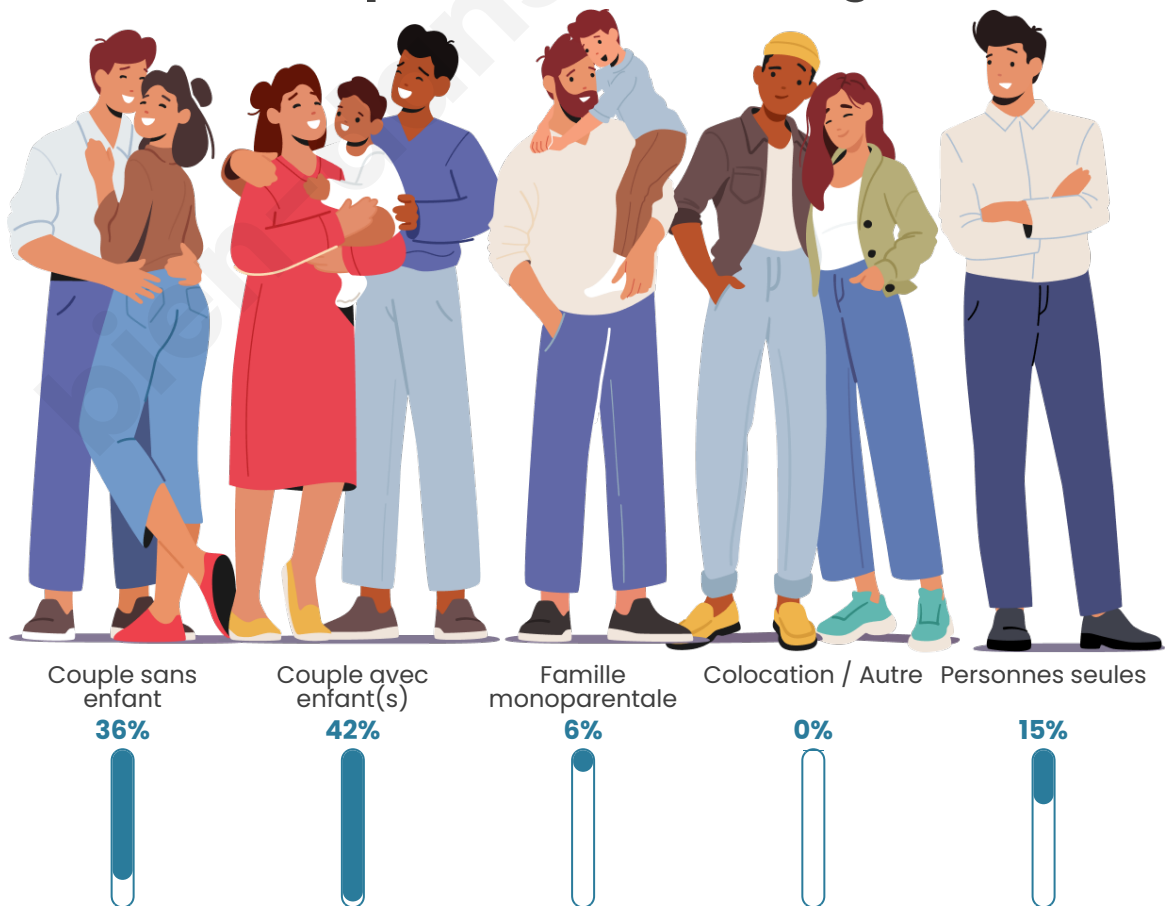

Tranche d'âge

Activité professionnelle

Niveau de diplôme

Composition des ménages

Profils électoraux

Premier tour

	Emmanuel MACRON	31.91 %
	Jean LASSALLE	24.82 %
	Marine LE PEN	20.57 %
	Jean-Luc MÉLENCHON	6.38 %
	Fabien ROUSSEL	4.26 %
	Anne HIDALGO	3.55 %
	Valérie PÉCRESSÉ	3.55 %
	Yannick JADOT	2.13 %
	Éric ZEMMOUR	1.42 %
	Nicolas DUPONT- AIGNAN	1.42 %
	Nathalie ARTHAUD	0.00 %
	Philippe POUTOU	0.00 %