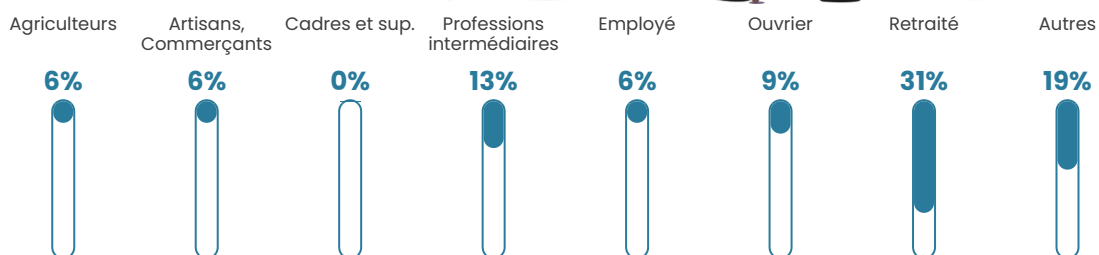

27 h/km²

Revenu moyen

21 500 €/an

Evolution du nombre d'habitants

Sources : Institut national de la statistique et des études économiques (insee) selon Les dernières parutions officielles de 2024 portant sur les années 2020, 2021 et 2022.

Tranche d'âge

Activité professionnelle

Niveau de diplôme

Composition des ménages

Profils électoraux

Premier tour

	Emmanuel MACRON	27.59 %
	Jean-Luc MÉLENCHON	27.59 %
	Marine LE PEN	12.93 %
	Jean LASSALLE	7.76 %
	Éric ZEMMOUR	5.17 %
	Anne HIDALGO	5.17 %
	Nicolas DUPONT- AIGNAN	4.31 %
	Yannick JADOT	2.59 %
	Valérie PÉCRESSÉ	2.59 %
	Philippe POUTOU	2.59 %
	Fabien ROUSSEL	1.72 %
	Nathalie ARTHAUD	0.00 %