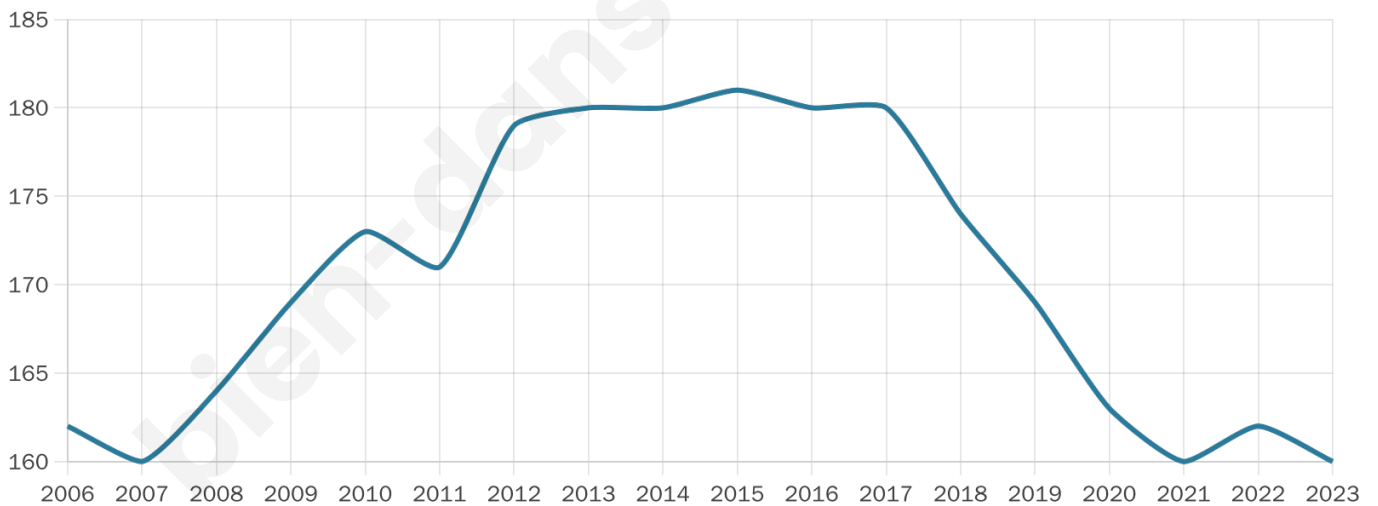

160

Age moyen

46 ans

Pop active

42.5%

Taux chômage

5.7%

Pop densité

27 h/km²

Revenu moyen

21 500 €/an

Evolution du nombre d'habitants

Sources : Institut national de la statistique et des études économiques (insee) selon Les dernières parutions officielles de 2024 portant sur les années 2020, 2021 et 2022.