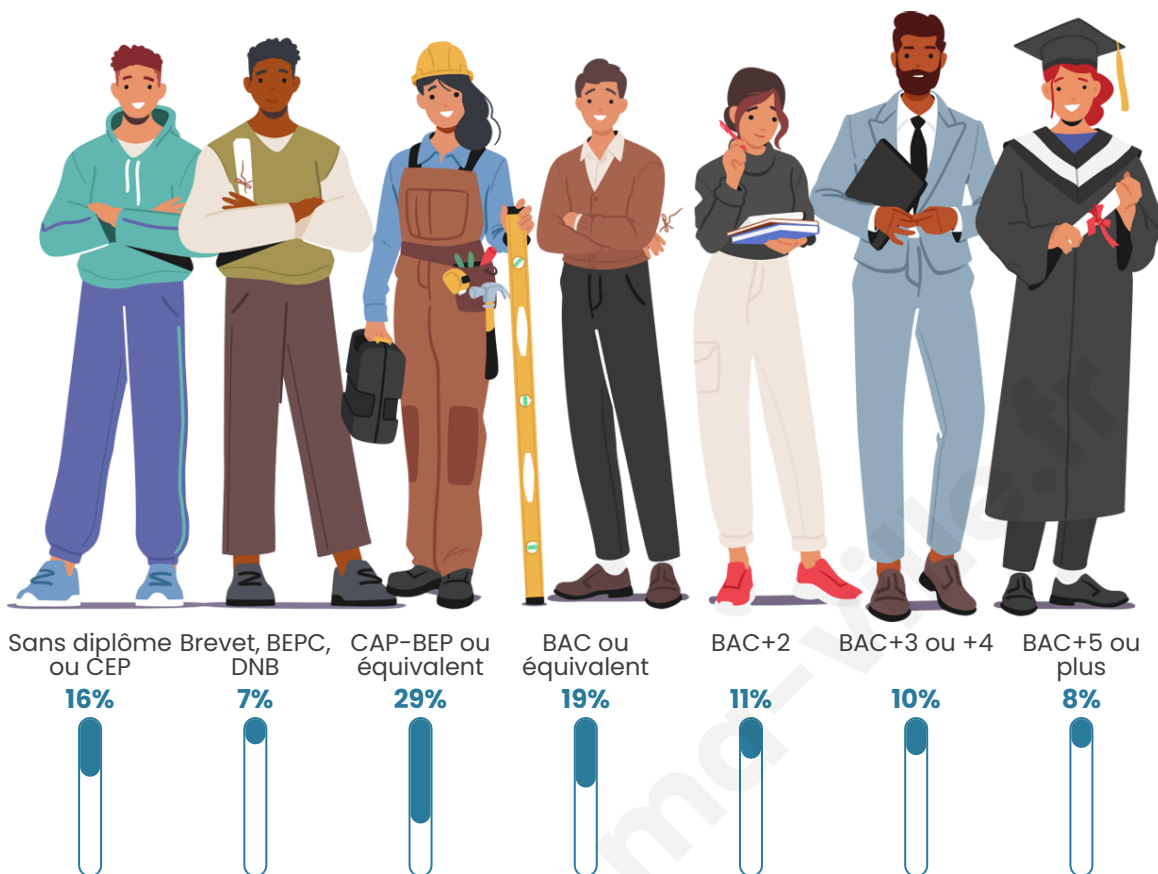

160

Age moyen

46 ans

Pop active

42.5%

Taux chômage

5.7%

Pop densité

27 h/km²

Revenu moyen

21 500 €/an

Evolution du nombre d'habitants

Sources : Institut national de la statistique et des études économiques (insee) selon Les dernières parutions officielles de 2024 portant sur les années 2020, 2021 et 2022.

Tranche d'âge

Activité professionnelle

Niveau de diplôme

Composition des ménages

Profils électoraux

Premier tour

	Emmanuel MACRON	27.59 %
	Jean-Luc MÉLENCHON	27.59 %
	Marine LE PEN	12.93 %
	Jean LASSALLE	7.76 %
	Éric ZEMMOUR	5.17 %
	Anne HIDALGO	5.17 %
	Nicolas DUPONT- AIGNAN	4.31 %
	Yannick JADOT	2.59 %
	Valérie PÉCRESSÉ	2.59 %
	Philippe POUTOU	2.59 %
	Fabien ROUSSEL	1.72 %
	Nathalie ARTHAUD	0.00 %