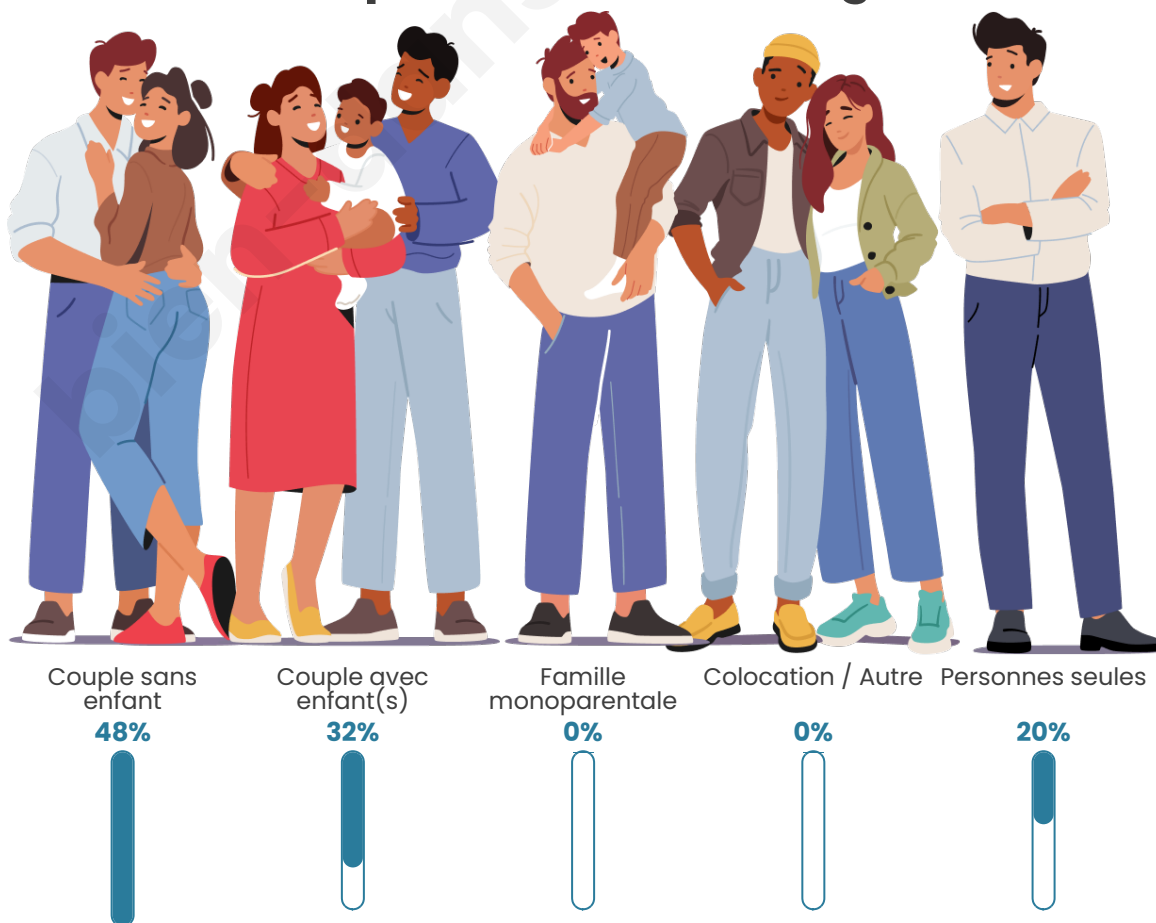

Tranche d'âge

Activité professionnelle

Niveau de diplôme

Composition des ménages

Profils électoraux

Premier tour

	Emmanuel MACRON	27.59 %
	Jean-Luc MÉLENCHON	27.59 %
	Marine LE PEN	12.93 %
	Jean LASSALLE	7.76 %
	Éric ZEMMOUR	5.17 %
	Anne HIDALGO	5.17 %
	Nicolas DUPONT- AIGNAN	4.31 %
	Yannick JADOT	2.59 %
	Valérie PÉCRESSÉ	2.59 %
	Philippe POUTOU	2.59 %
	Fabien ROUSSEL	1.72 %
	Nathalie ARTHAUD	0.00 %