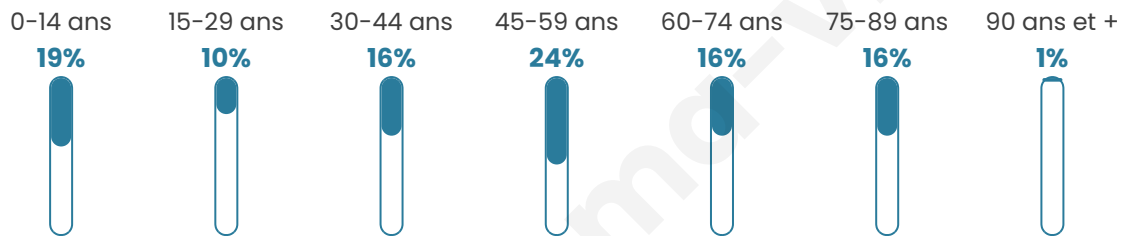

160

Age moyen

46 ans

Pop active

42.5%

Taux chômage

5.7%

Pop densité

27 h/km²

Revenu moyen

21 500 €/an

Evolution du nombre d'habitants

Sources : Institut national de la statistique et des études économiques (insee) selon Les dernières parutions officielles de 2024 portant sur les années 2020, 2021 et 2022.

Tranche d'âge

Activité professionnelle

Niveau de diplôme

Composition des ménages

Profils électoraux

Premier tour

	Emmanuel MACRON	27.59 %
	Jean-Luc MÉLENCHON	27.59 %
	Marine LE PEN	12.93 %
	Jean LASSALLE	7.76 %
	Éric ZEMMOUR	5.17 %
	Anne HIDALGO	5.17 %
	Nicolas DUPONT- AIGNAN	4.31 %
	Yannick JADOT	2.59 %
	Valérie PÉCRESSÉ	2.59 %
	Philippe POUTOU	2.59 %
	Fabien ROUSSEL	1.72 %
	Nathalie ARTHAUD	0.00 %