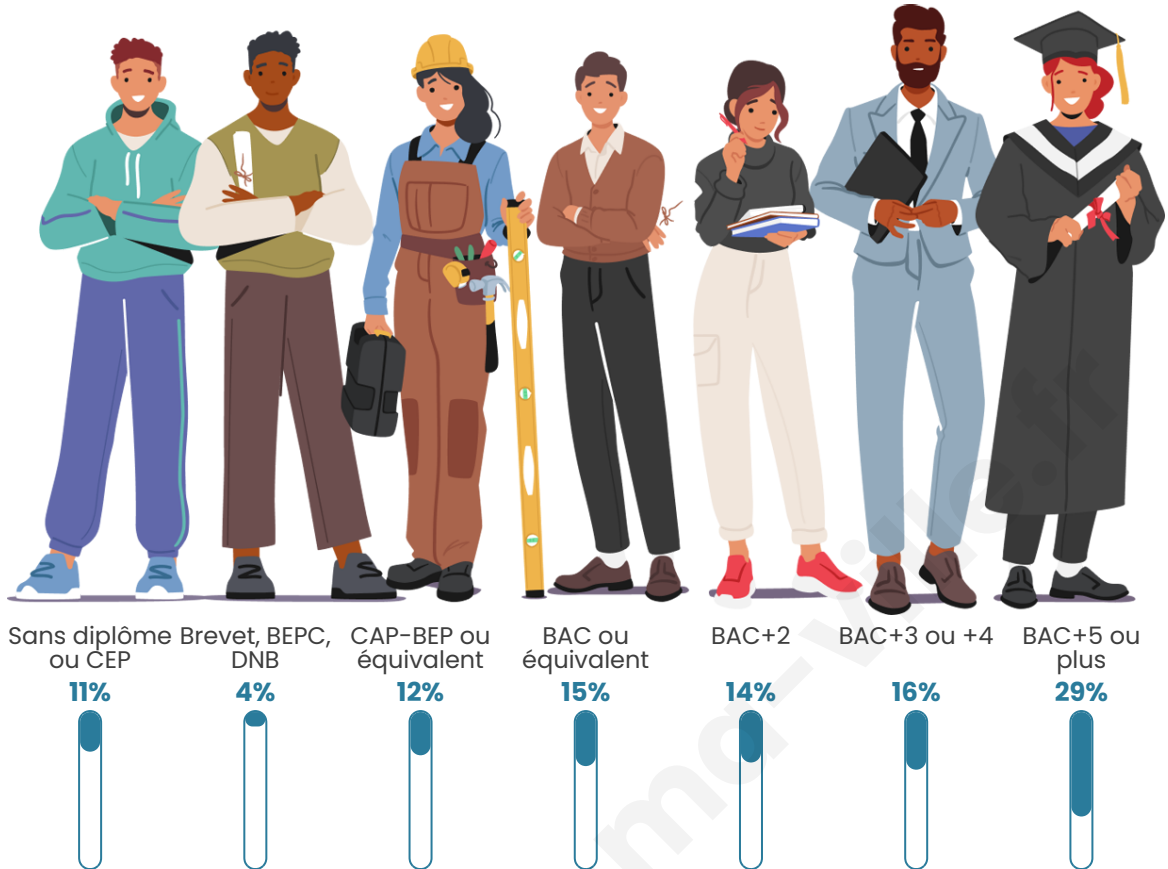

Nombre d'habitants

6 006

Age moyen

42 ans

Pop active

44.5%

Taux chômage

7%

Pop densité

858 h/km²

Revenu moyen

28 000 €/an

Evolution du nombre d'habitants

Sources : Institut national de la statistique et des études économiques (insee) selon Les dernières parutions officielles de 2024 portant sur les années 2020, 2021 et 2022.

Tranche d'âge

Activité professionnelle

Niveau de diplôme

Composition des ménages

Profils électoraux

Premier tour

	Emmanuel MACRON	30.16 %
	Jean-Luc MÉLENCHON	26.36 %
	Marine LE PEN	14.57 %
	Yannick JADOT	8.30 %
	Éric ZEMMOUR	6.66 %
	Valérie PÉCRESE	4.18 %
	Anne HIDALGO	3.22 %
	Fabien ROUSSEL	2.29 %
	Jean LASSALLE	1.91 %
	Nicolas DUPONT- AIGNAN	1.26 %
	Philippe POUTOU	0.79 %
	Nathalie ARTHAUD	0.30 %