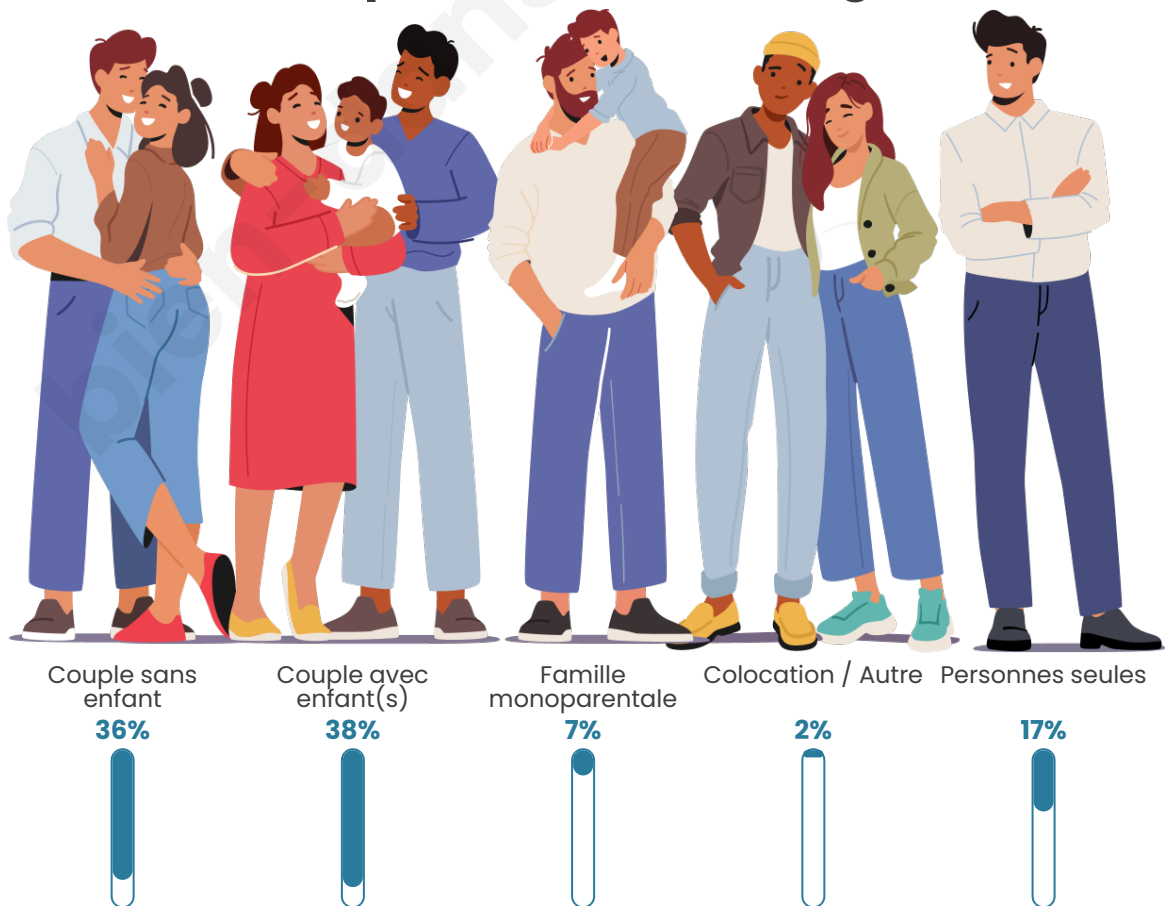

Nombre d'habitants

6 006

Age moyen

42 ans

Pop active

44.5%

Taux chômage

7%

Tranche d'âge

Activité professionnelle

Niveau de diplôme

Composition des ménages

Profils électoraux

Premier tour

	Emmanuel MACRON	30.16 %
	Jean-Luc MÉLENCHON	26.36 %
	Marine LE PEN	14.57 %
	Yannick JADOT	8.30 %
	Éric ZEMMOUR	6.66 %
	Valérie PÉCRESE	4.18 %
	Anne HIDALGO	3.22 %
	Fabien ROUSSEL	2.29 %
	Jean LASSALLE	1.91 %
	Nicolas DUPONT- AIGNAN	1.26 %
	Philippe POUTOU	0.79 %
	Nathalie ARTHAUD	0.30 %