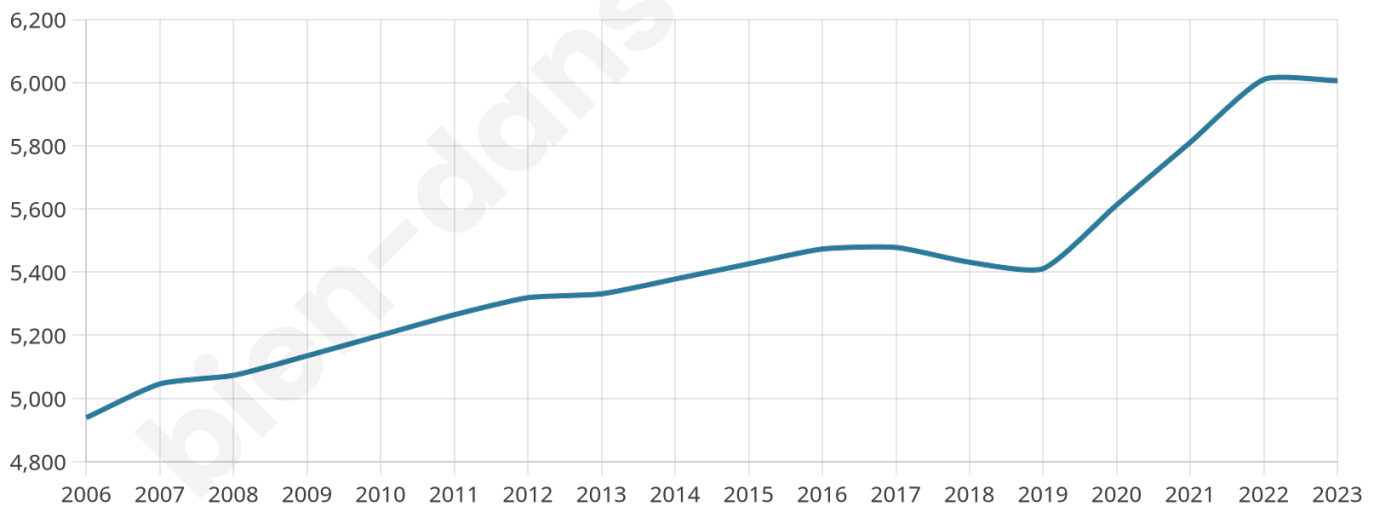

Nombre d'habitants

6 006

Age moyen

42 ans

Pop active

44.5%

Taux chômage

7%

Pop densité

858 h/km²

Revenu moyen

28 000 €/an

Evolution du nombre d'habitants

Sources : Institut national de la statistique et des études économiques (insee) selon Les dernières parutions officielles de 2024 portant sur les années 2020, 2021 et 2022.

Tranche d'âge

Activité professionnelle

Niveau de diplôme

Composition des ménages

Profils électoraux

Premier tour

	Emmanuel MACRON	30.16 %
	Jean-Luc MÉLENCHON	26.36 %
	Marine LE PEN	14.57 %
	Yannick JADOT	8.30 %
	Éric ZEMMOUR	6.66 %
	Valérie PÉCRESE	4.18 %
	Anne HIDALGO	3.22 %
	Fabien ROUSSEL	2.29 %
	Jean LASSALLE	1.91 %
	Nicolas DUPONT- AIGNAN	1.26 %
	Philippe POUTOU	0.79 %
	Nathalie ARTHAUD	0.30 %