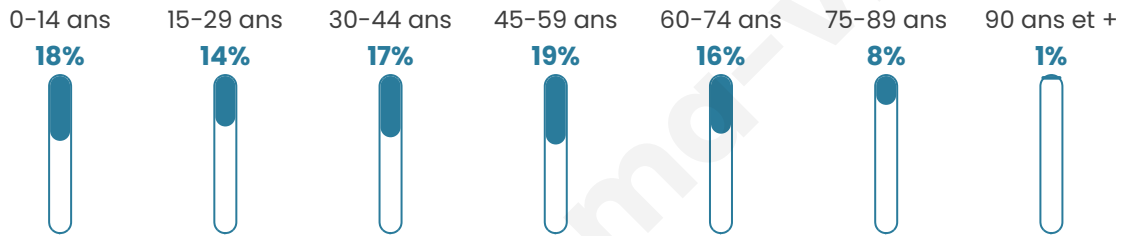

Nombre d'habitants

6 006

Age moyen

42 ans

Pop active

44.5%

Taux chômage

7%

Pop densité

858 h/km²

Revenu moyen

28 000 €/an

Evolution du nombre d'habitants

Sources : Institut national de la statistique et des études économiques (insee) selon Les dernières parutions officielles de 2024 portant sur les années 2020, 2021 et 2022.

Tranche d'âge

Activité professionnelle

Niveau de diplôme

Composition des ménages

Profils électoraux

Premier tour

	Emmanuel MACRON	30.16 %
	Jean-Luc MÉLENCHON	26.36 %
	Marine LE PEN	14.57 %
	Yannick JADOT	8.30 %
	Éric ZEMMOUR	6.66 %
	Valérie PÉCRESE	4.18 %
	Anne HIDALGO	3.22 %
	Fabien ROUSSEL	2.29 %
	Jean LASSALLE	1.91 %
	Nicolas DUPONT- AIGNAN	1.26 %
	Philippe POUTOU	0.79 %
	Nathalie ARTHAUD	0.30 %

4 458 inscrits

Participation : 84.43%

Votes blancs : 2.13%

Votes nuls : 0.53%

Second tour

	Emmanuel MACRON	72,27 %
	Marine LE PEN	27,73 %

4 458 inscrits

Participation : 80.57%