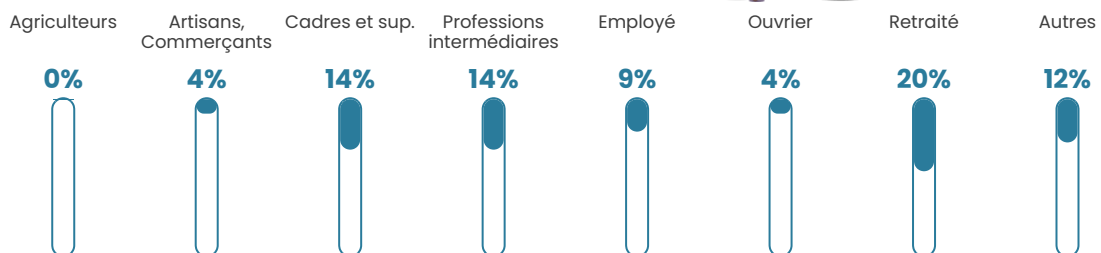

Pop densité

858 h/km²

Revenu moyen

28 000 €/an

Evolution du nombre d'habitants

Sources : Institut national de la statistique et des études économiques (insee) selon Les dernières parutions officielles de 2024 portant sur les années 2020, 2021 et 2022.

Tranche d'âge

Activité professionnelle

Niveau de diplôme

Composition des ménages

Profils électoraux

Premier tour

	Emmanuel MACRON	30.16 %
	Jean-Luc MÉLENCHON	26.36 %
	Marine LE PEN	14.57 %
	Yannick JADOT	8.30 %
	Éric ZEMMOUR	6.66 %
	Valérie PÉCRESE	4.18 %
	Anne HIDALGO	3.22 %
	Fabien ROUSSEL	2.29 %
	Jean LASSALLE	1.91 %
	Nicolas DUPONT- AIGNAN	1.26 %
	Philippe POUTOU	0.79 %
	Nathalie ARTHAUD	0.30 %