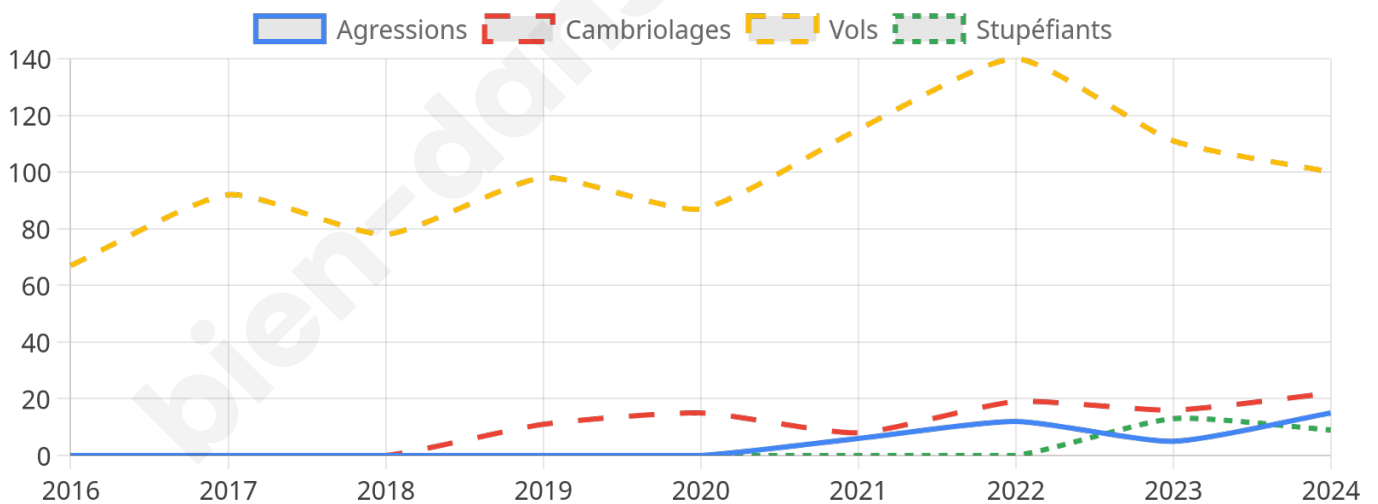

4 458 inscrits

Participation : 84.43%

Votes blancs : 2.13%

Votes nuls : 0.53%

Second tour

	Emmanuel MACRON	72,27 %
	Marine LE PEN	27,73 %

4 458 inscrits

Participation : 80.57%

Votes blancs : 8.05%

Votes nuls : 2.31%

Sécurité

Agressions physiques / sexuelles

15

Cambriolages

22

Vols / dégradations

100

Stupéfiants

9

Evolution du nombre d'infractions

Pour comparer

(en proportion du nombre d'habitants)

Sources : Bases statistiques communale, départementale et régionale de la délinquance enregistrée par la police et la gendarmerie nationales selon les dernières parutions officielles de 2025 portant sur l'année 2024 ([data.gouv](https://data.gouv.fr)).