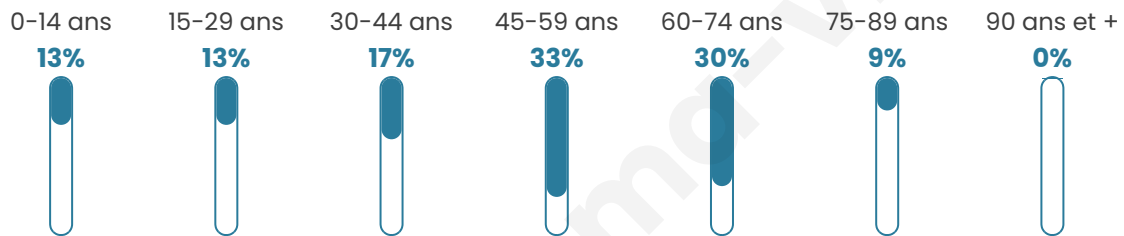

# Statistiques sur la population

Nombre d'habitants

**46**

Age moyen

**47 ans**

Pop active

**56.5%**

Taux chômage

**5.9%**

Pop densité

**7 h/km<sup>2</sup>**

Revenu moyen

**NC**

## Evolution du nombre d'habitants

Sources : Institut national de la statistique et des études économiques (insee) selon Les dernières parutions officielles de 2024 portant sur les années 2020, 2021 et 2022.

## Tranche d'âge