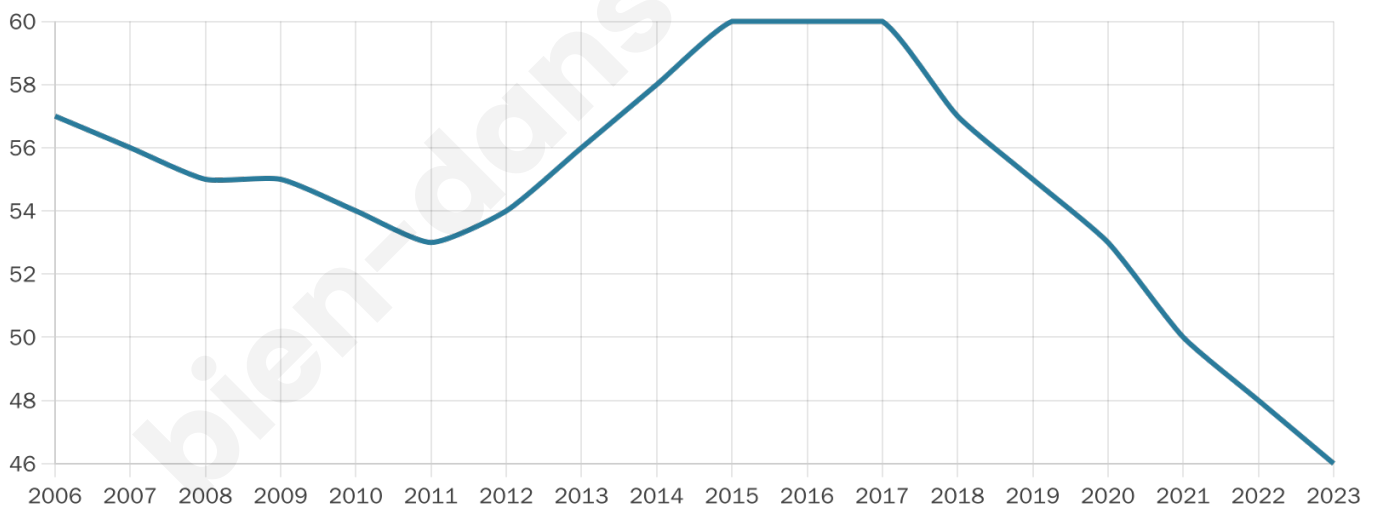

# Statistiques sur la population

Nombre d'habitants

**46**

Age moyen

**47 ans**

Pop active

**56.5%**

Taux chômage

**5.9%**

Pop densité

**7 h/km<sup>2</sup>**

Revenu moyen

**NC**

## Evolution du nombre d'habitants

Sources : Institut national de la statistique et des études économiques (insee) selon Les dernières parutions officielles de 2024 portant sur les années 2020, 2021 et 2022.