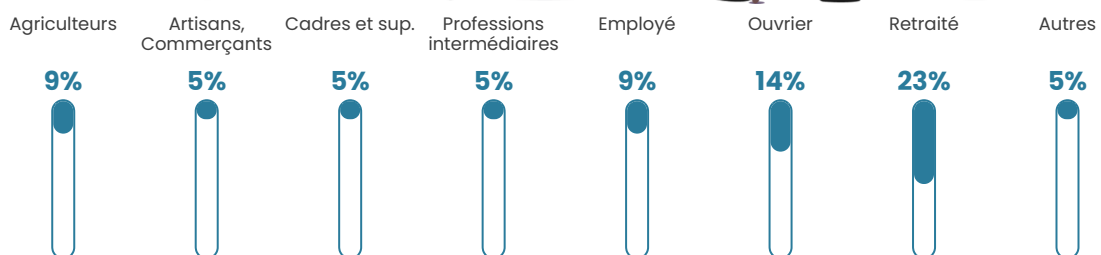

Pop densité

27 h/km²

Revenu moyen

21 760 €/an

Evolution du nombre d'habitants

Sources : Institut national de la statistique et des études économiques (insee) selon Les dernières parutions officielles de 2024 portant sur les années 2020, 2021 et 2022.

Tranche d'âge

Activité professionnelle

Niveau de diplôme

Composition des ménages

Profils électoraux

Premier tour

	Marine LE PEN	30.43 %
	Jean-Luc MÉLENCHON	17.39 %
	Emmanuel MACRON	11.59 %
	Valérie PÉCRESSE	11.59 %
	Jean LASSALLE	5.80 %
	Éric ZEMMOUR	5.80 %
	Yannick JADOT	5.80 %
	Anne HIDALGO	4.35 %
	Nicolas DUPONT-AIGNAN	4.35 %
	Fabien ROUSSEL	1.45 %
	Philippe POUTOU	1.45 %
	Nathalie ARTHAUD	0.00 %