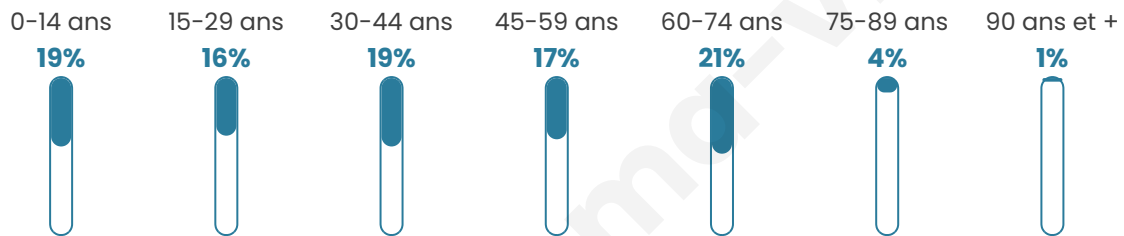

Nombre d'habitants

109

Age moyen

40 ans

Pop active

45.9%

Taux chômage

4.3%

Pop densité

27 h/km²

Revenu moyen

21 760 €/an

Evolution du nombre d'habitants

Sources : Institut national de la statistique et des études économiques (insee) selon Les dernières parutions officielles de 2024 portant sur les années 2020, 2021 et 2022.

Tranche d'âge

Activité professionnelle

Niveau de diplôme

Composition des ménages

Profils électoraux

Premier tour

	Marine LE PEN	30.43 %
	Jean-Luc MÉLENCHON	17.39 %
	Emmanuel MACRON	11.59 %
	Valérie PÉCRESSE	11.59 %
	Jean LASSALLE	5.80 %
	Éric ZEMMOUR	5.80 %
	Yannick JADOT	5.80 %
	Anne HIDALGO	4.35 %
	Nicolas DUPONT-AIGNAN	4.35 %
	Fabien ROUSSEL	1.45 %
	Philippe POUTOU	1.45 %
	Nathalie ARTHAUD	0.00 %

89 inscrits

Participation : 78.65%

Votes blancs : 1.43%

Votes nuls : 0.00%

Second tour

	Emmanuel MACRON	40,68 %
	Marine LE PEN	59,32 %

89 inscrits

Participation : 75.28%