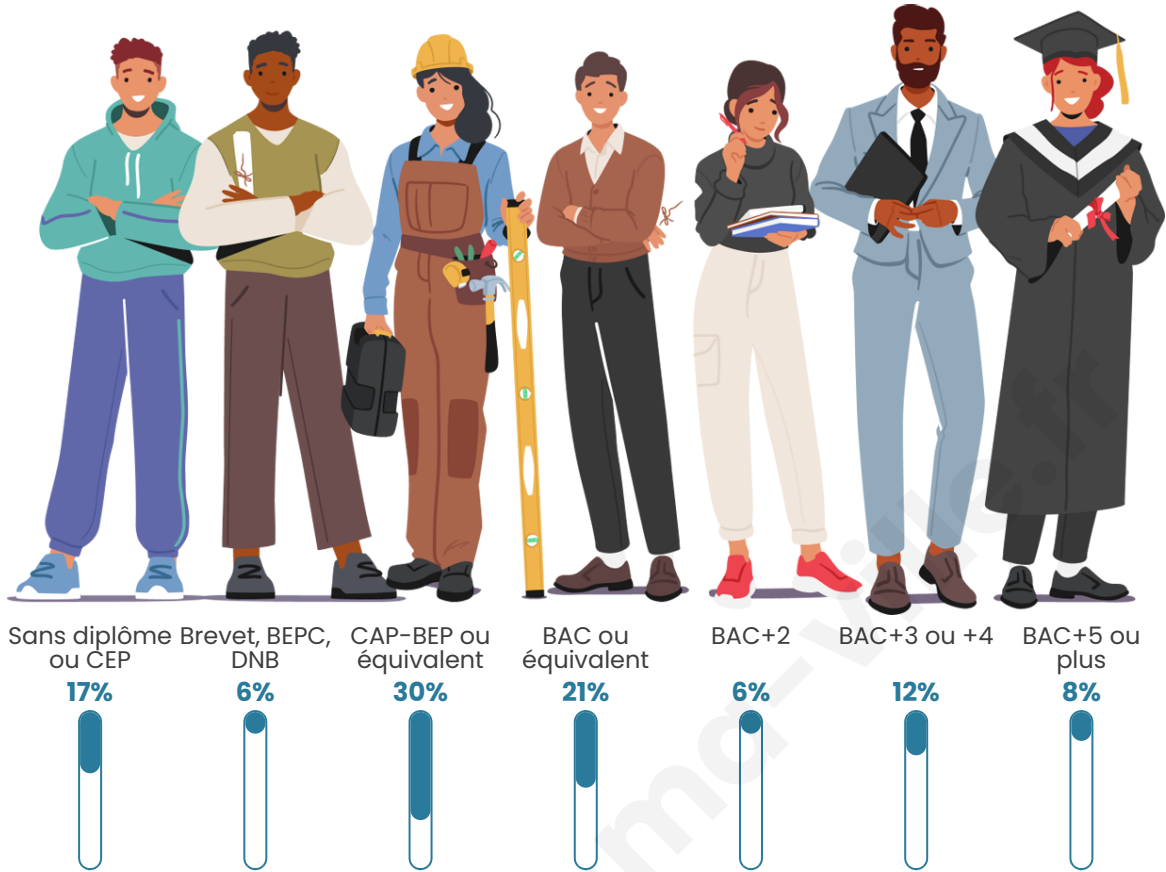

Nombre d'habitants

109

Age moyen

40 ans

Pop active

45.9%

Taux chômage

4.3%

Tranche d'âge

Activité professionnelle

Niveau de diplôme

Composition des ménages

Profils électoraux

Premier tour

	Marine LE PEN	30.43 %
	Jean-Luc MÉLENCHON	17.39 %
	Emmanuel MACRON	11.59 %
	Valérie PÉCRESSE	11.59 %
	Jean LASSALLE	5.80 %
	Éric ZEMMOUR	5.80 %
	Yannick JADOT	5.80 %
	Anne HIDALGO	4.35 %
	Nicolas DUPONT-AIGNAN	4.35 %
	Fabien ROUSSEL	1.45 %
	Philippe POUTOU	1.45 %
	Nathalie ARTHAUD	0.00 %