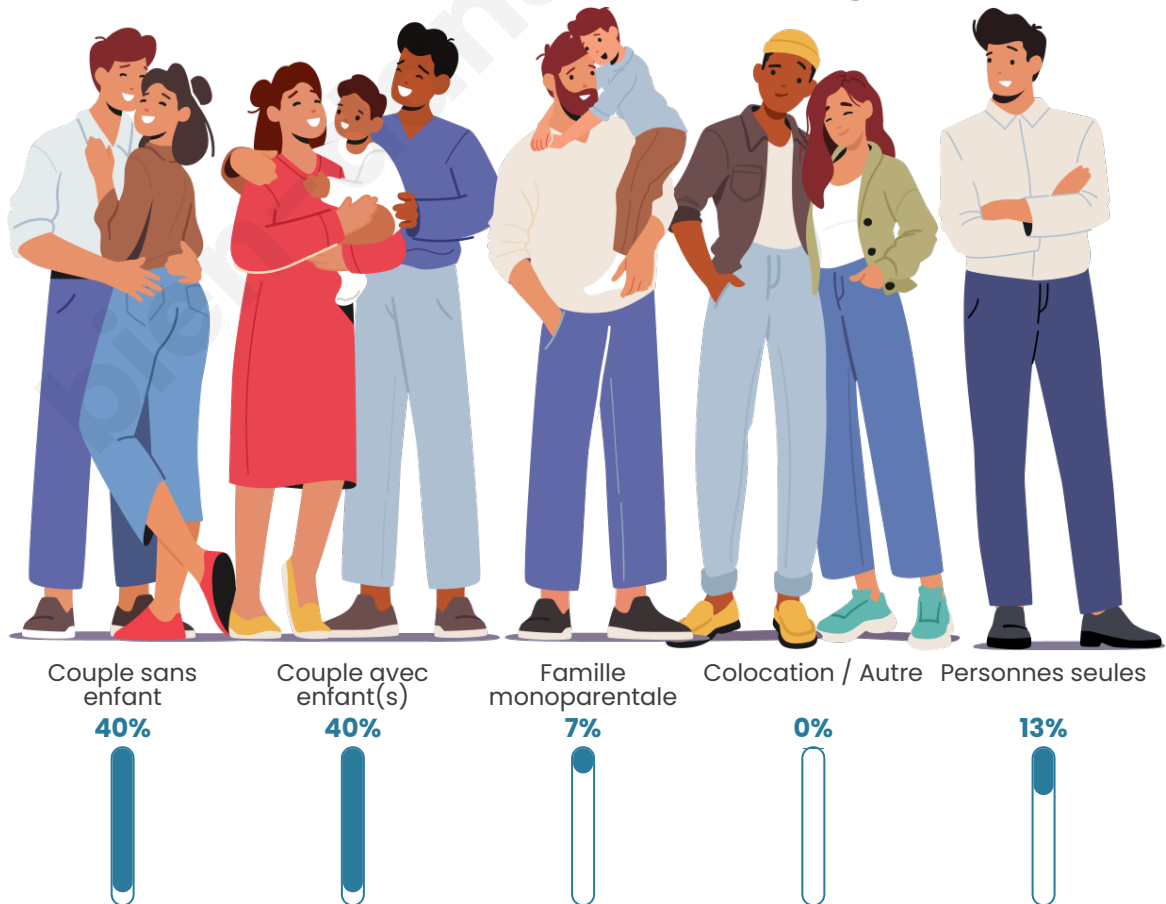

Nombre d'habitants

109

Age moyen

40 ans

Pop active

45.9%

Taux chômage

4.3%

Tranche d'âge

Activité professionnelle

Niveau de diplôme

Composition des ménages

Profils électoraux

Premier tour

	Marine LE PEN	30.43 %
	Jean-Luc MÉLENCHON	17.39 %
	Emmanuel MACRON	11.59 %
	Valérie PÉCRESSE	11.59 %
	Jean LASSALLE	5.80 %
	Éric ZEMMOUR	5.80 %
	Yannick JADOT	5.80 %
	Anne HIDALGO	4.35 %
	Nicolas DUPONT-AIGNAN	4.35 %
	Fabien ROUSSEL	1.45 %
	Philippe POUTOU	1.45 %
	Nathalie ARTHAUD	0.00 %