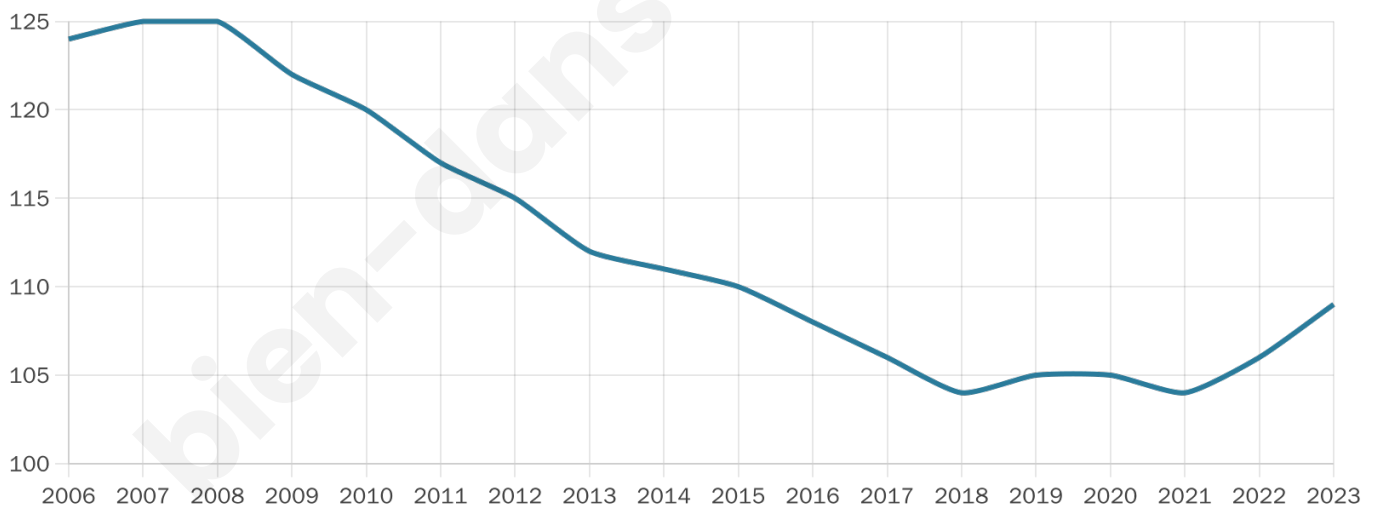

Nombre d'habitants

109

Age moyen

40 ans

Pop active

45.9%

Taux chômage

4.3%

Pop densité

27 h/km²

Revenu moyen

21 760 €/an

Evolution du nombre d'habitants

Sources : Institut national de la statistique et des études économiques (insee) selon Les dernières parutions officielles de 2024 portant sur les années 2020, 2021 et 2022.

Tranche d'âge

Activité professionnelle

Niveau de diplôme

Composition des ménages

Profils électoraux

Premier tour

	Marine LE PEN	30.43 %
	Jean-Luc MÉLENCHON	17.39 %
	Emmanuel MACRON	11.59 %
	Valérie PÉCRESSE	11.59 %
	Jean LASSALLE	5.80 %
	Éric ZEMMOUR	5.80 %
	Yannick JADOT	5.80 %
	Anne HIDALGO	4.35 %
	Nicolas DUPONT-AIGNAN	4.35 %
	Fabien ROUSSEL	1.45 %
	Philippe POUTOU	1.45 %
	Nathalie ARTHAUD	0.00 %