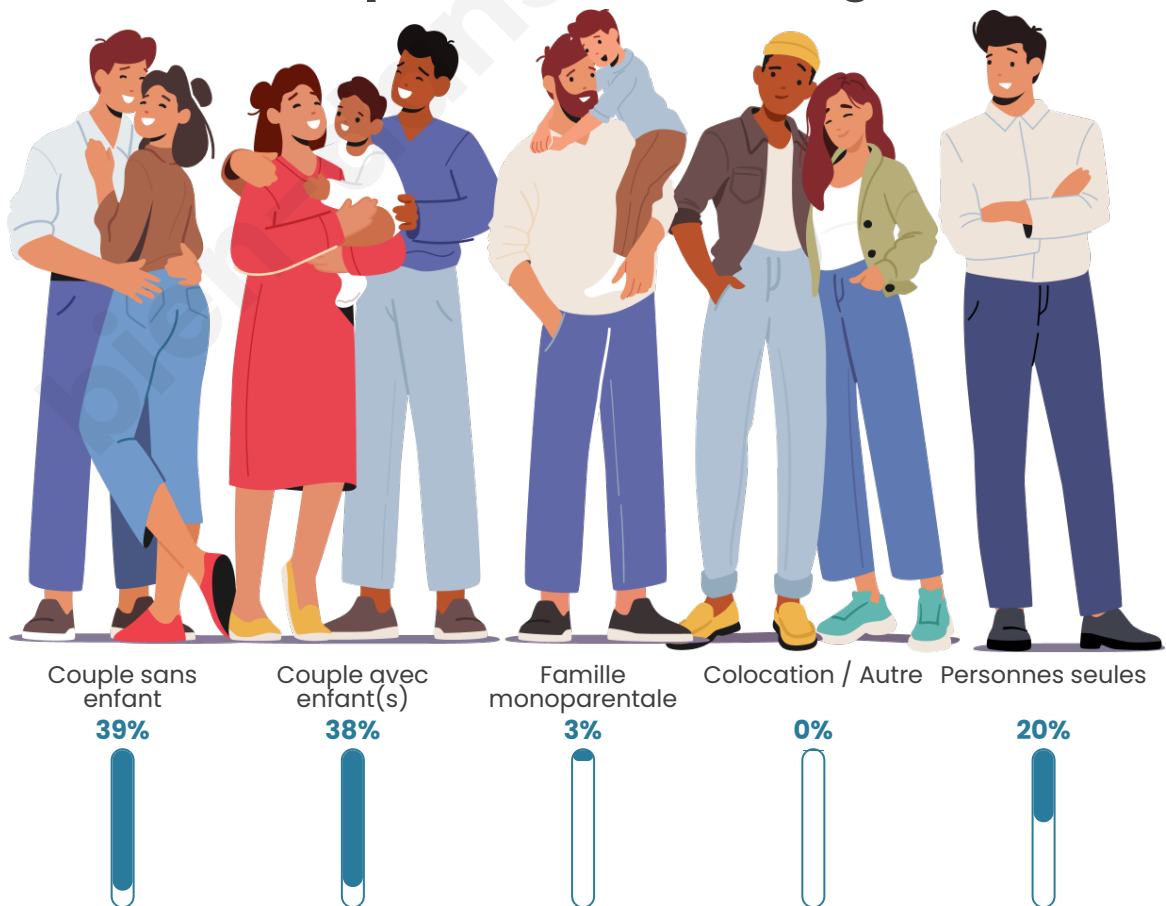

Tranche d'âge

Activité professionnelle

Niveau de diplôme

Composition des ménages

Profils électoraux

Premier tour

	Marine LE PEN	33.20 %
	Emmanuel MACRON	23.08 %
	Jean-Luc MÉLENCHON	14.57 %
	Éric ZEMMOUR	8.10 %
	Valérie PÉCRESE	6.07 %
	Jean LASSALLE	5.06 %
	Fabien ROUSSEL	2.63 %
	Yannick JADOT	2.63 %
	Nicolas DUPONT-AIGNAN	2.23 %
	Philippe POUTOU	1.62 %
	Anne HIDALGO	0.61 %
	Nathalie ARTHAUD	0.20 %