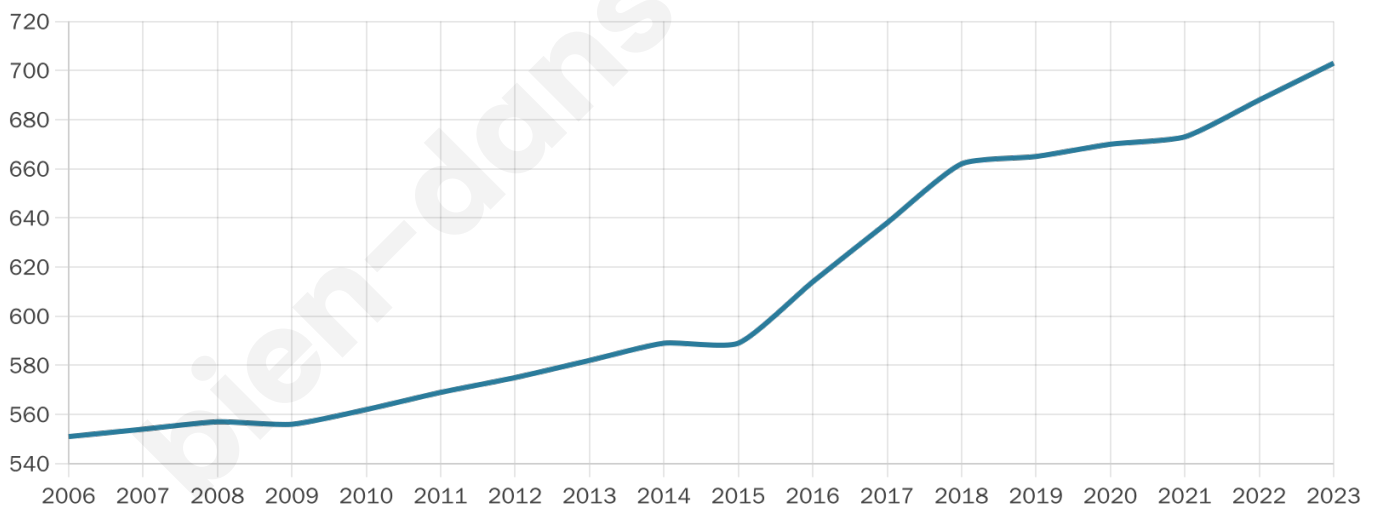

**MÉTROPOLE
NICE CÔTE D'AZUR**

Statistiques sur la population

Nombre d'habitants

703

Age moyen

43 ans

Pop active

44.4%

Taux chômage

10.1%

Pop densité

19 h/km²

Revenu moyen

21 960 €/an

Evolution du nombre d'habitants

Sources : Institut national de la statistique et des études économiques (insee) selon Les dernières parutions officielles de 2024 portant sur les années 2020, 2021 et 2022.

Tranche d'âge

Activité professionnelle

Niveau de diplôme

Composition des ménages

Profils électoraux

Premier tour

	Marine LE PEN	33.20 %
	Emmanuel MACRON	23.08 %
	Jean-Luc MÉLENCHON	14.57 %
	Éric ZEMMOUR	8.10 %
	Valérie PÉCRESE	6.07 %
	Jean LASSALLE	5.06 %
	Fabien ROUSSEL	2.63 %
	Yannick JADOT	2.63 %
	Nicolas DUPONT-AIGNAN	2.23 %
	Philippe POUTOU	1.62 %
	Anne HIDALGO	0.61 %
	Nathalie ARTHAUD	0.20 %