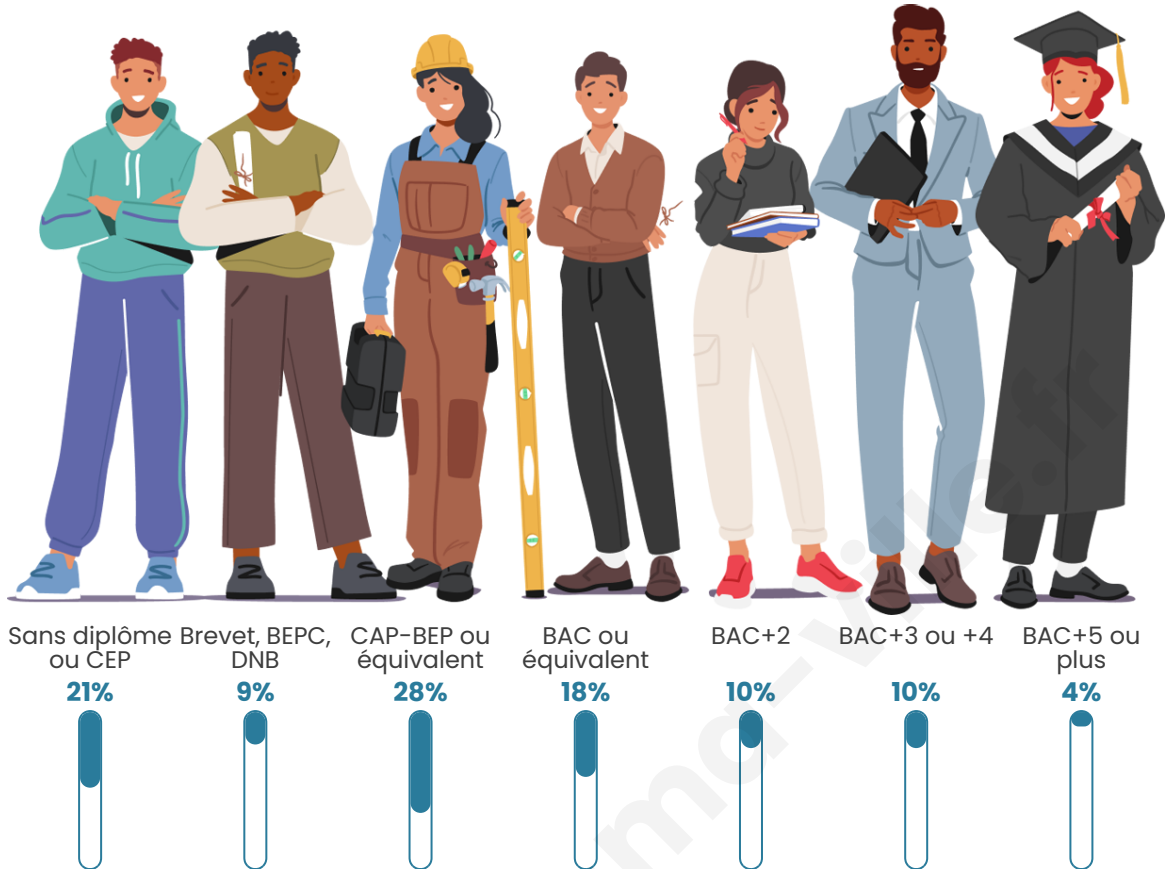

Taux chômage

10.1%

Pop densité

19 h/km²

Revenu moyen

21 960 €/an

Evolution du nombre d'habitants

Sources : Institut national de la statistique et des études économiques (insee) selon Les dernières parutions officielles de 2024 portant sur les années 2020, 2021 et 2022.

Tranche d'âge

Activité professionnelle

Niveau de diplôme

Composition des ménages

Profils électoraux

Premier tour

	Marine LE PEN	33.20 %
	Emmanuel MACRON	23.08 %
	Jean-Luc MÉLENCHON	14.57 %
	Éric ZEMMOUR	8.10 %
	Valérie PÉCRESE	6.07 %
	Jean LASSALLE	5.06 %
	Fabien ROUSSEL	2.63 %
	Yannick JADOT	2.63 %
	Nicolas DUPONT-AIGNAN	2.23 %
	Philippe POUTOU	1.62 %
	Anne HIDALGO	0.61 %
	Nathalie ARTHAUD	0.20 %