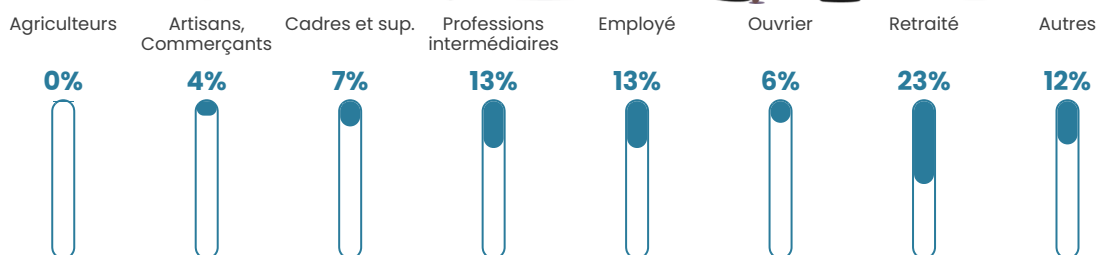

Taux chômage

10.1%

Pop densité

19 h/km²

Revenu moyen

21 960 €/an

Evolution du nombre d'habitants

Sources : Institut national de la statistique et des études économiques (insee) selon Les dernières parutions officielles de 2024 portant sur les années 2020, 2021 et 2022.

Tranche d'âge

Activité professionnelle

Niveau de diplôme

Composition des ménages

Profils électoraux

Premier tour

	Marine LE PEN	33.20 %
	Emmanuel MACRON	23.08 %
	Jean-Luc MÉLENCHON	14.57 %
	Éric ZEMMOUR	8.10 %
	Valérie PÉCRESE	6.07 %
	Jean LASSALLE	5.06 %
	Fabien ROUSSEL	2.63 %
	Yannick JADOT	2.63 %
	Nicolas DUPONT-AIGNAN	2.23 %
	Philippe POUTOU	1.62 %
	Anne HIDALGO	0.61 %
	Nathalie ARTHAUD	0.20 %