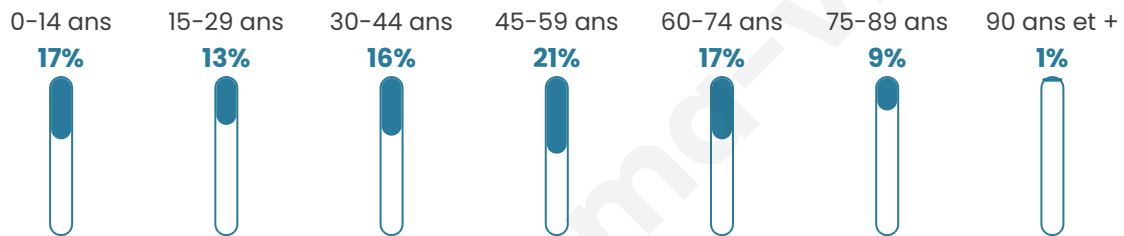

Taux chômage

10.1%

Pop densité

19 h/km²

Revenu moyen

21 960 €/an

Evolution du nombre d'habitants

Sources : Institut national de la statistique et des études économiques (insee) selon Les dernières parutions officielles de 2024 portant sur les années 2020, 2021 et 2022.

Tranche d'âge

Activité professionnelle

Niveau de diplôme

Composition des ménages

Profils électoraux

Premier tour

	Marine LE PEN	33.20 %
	Emmanuel MACRON	23.08 %
	Jean-Luc MÉLENCHON	14.57 %
	Éric ZEMMOUR	8.10 %
	Valérie PÉCRESE	6.07 %
	Jean LASSALLE	5.06 %
	Fabien ROUSSEL	2.63 %
	Yannick JADOT	2.63 %
	Nicolas DUPONT-AIGNAN	2.23 %
	Philippe POUTOU	1.62 %
	Anne HIDALGO	0.61 %
	Nathalie ARTHAUD	0.20 %

666 inscrits

Participation : 75.38%

Votes blancs : 1.20%

Votes nuls : 0.40%

Second tour

	Emmanuel MACRON	44,39 %
	Marine LE PEN	55,61 %

667 inscrits

Participation : 73.01%