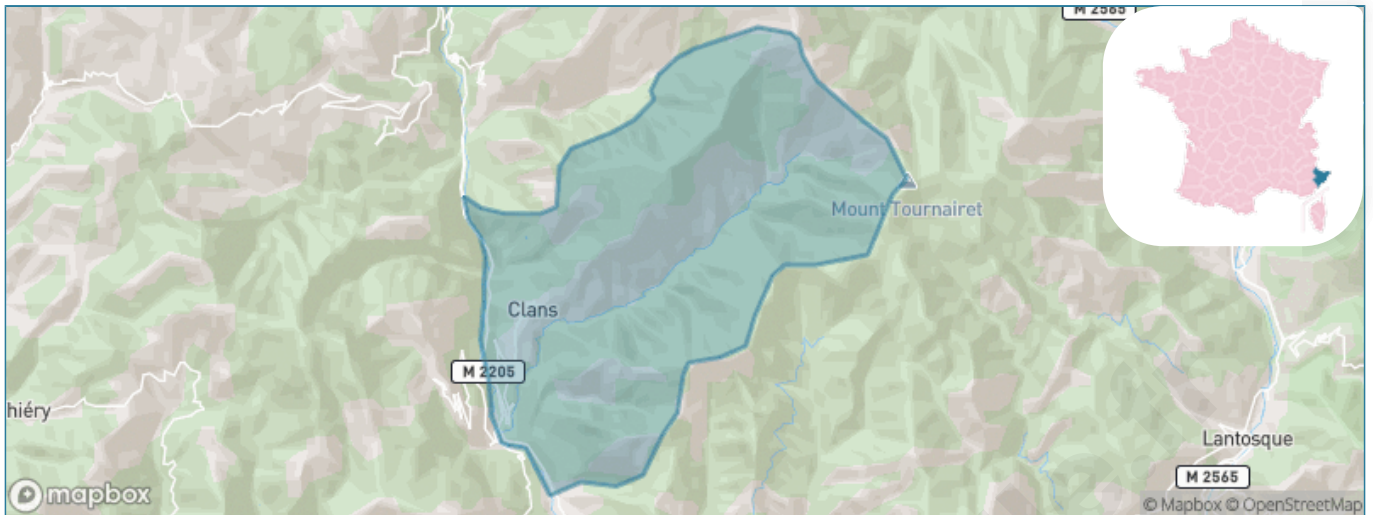

Version web

Ville de Clans

Présenté par

BIEN dans
ma **VILLE** 

Sommaire

Situation géographique	3
Statistiques sur la population	4
Evolution du nombre d'habitants	4
Tranche d'âge	5
0-14 ans	5
15-29 ans	5
30-44 ans	5
45-59 ans	5
60-74 ans	5
75-89 ans	5
90 ans et +	5
Activité professionnelle	5
Agriculteurs	5
Artisans, Commerçants	5
Cadres et sup.	5
Professions intermédiaires	5
Employé	5
Ouvrier	5
Retraité	5
Autres	5
Niveau de diplôme	6
Sans diplôme ou CEP	6
Brevet, BEPC, DNB	6
CAP-BEP ou équivalent	6
BAC ou équivalent	6
BAC+2	6
BAC+3 ou +4	6
BAC+5 ou plus	6
Composition des ménages	6
Couple sans enfant	6
Couple avec enfant(s)	6
Famille monoparentale	6
Colocation / Autre	6
Personnes seules	6
Profil électoraux	7
Premier tour	7
Sécurité	8
Evolution du nombre d'infractions	8
Pour comparer	9
Services à la population	10
Commerce	10
Éducation	10
Villes autour de Clans	12
Avis sur la ville de Clans	13
Moyenne par critère	13
Villes autour de Clans	13
Répartition des avis par note	13
Répartition des avis par note	13

Situation géographique

i Informations clés

- **Région** : Provence-Alpes-Côte d'Azur
- **Département** : Alpes-Maritimes
- **Métropole** : Métropole Nice Côte d'Azur
- **Code postal** : 06420
- **Superficie** : 37 km²