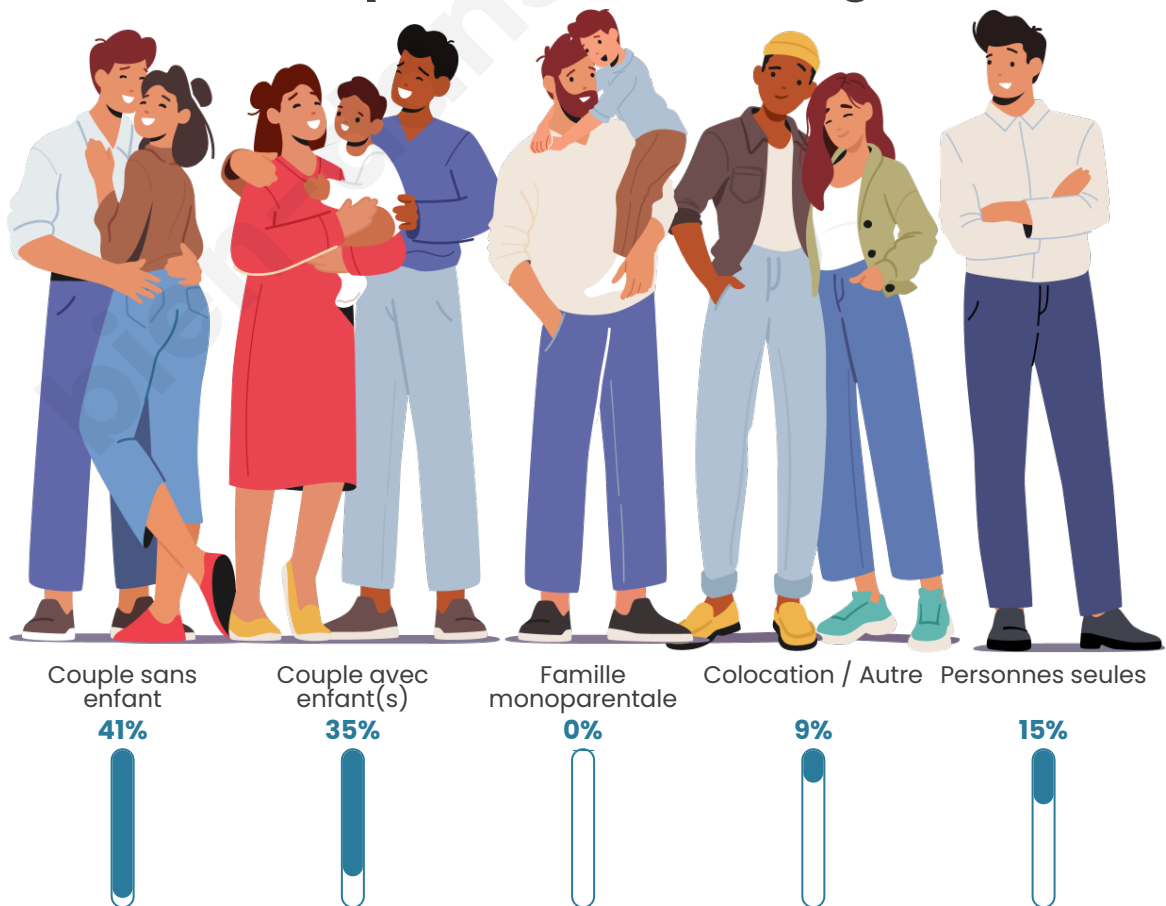

Tranche d'âge

Activité professionnelle

Niveau de diplôme

Composition des ménages

Profils électoraux

Premier tour

	Marine LE PEN	32.03 %
	Emmanuel MACRON	28.91 %
	Jean-Luc MÉLENCHON	10.94 %
	Fabien ROUSSEL	7.81 %
	Jean LASSALLE	7.03 %
	Nicolas DUPONT-AIGNAN	4.69 %
	Éric ZEMMOUR	3.91 %
	Valérie PÉCRESSE	3.13 %
	Nathalie ARTHAUD	0.78 %
	Yannick JADOT	0.78 %
	Anne HIDALGO	0.00 %
	Philippe POUTOU	0.00 %