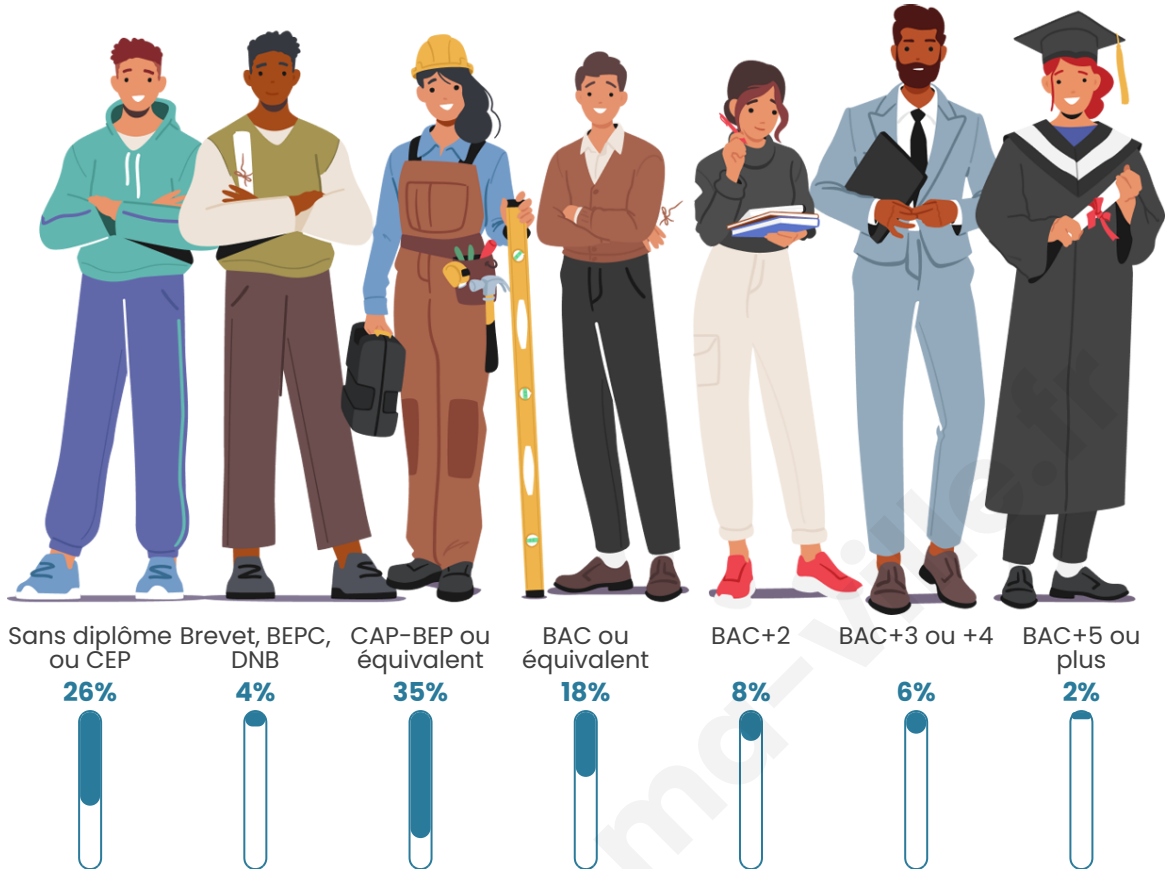

Tranche d'âge

Activité professionnelle

Niveau de diplôme

Composition des ménages

Profils électoraux

Premier tour

	Marine LE PEN	32.03 %
	Emmanuel MACRON	28.91 %
	Jean-Luc MÉLENCHON	10.94 %
	Fabien ROUSSEL	7.81 %
	Jean LASSALLE	7.03 %
	Nicolas DUPONT-AIGNAN	4.69 %
	Éric ZEMMOUR	3.91 %
	Valérie PÉCRESSE	3.13 %
	Nathalie ARTHAUD	0.78 %
	Yannick JADOT	0.78 %
	Anne HIDALGO	0.00 %
	Philippe POUTOU	0.00 %