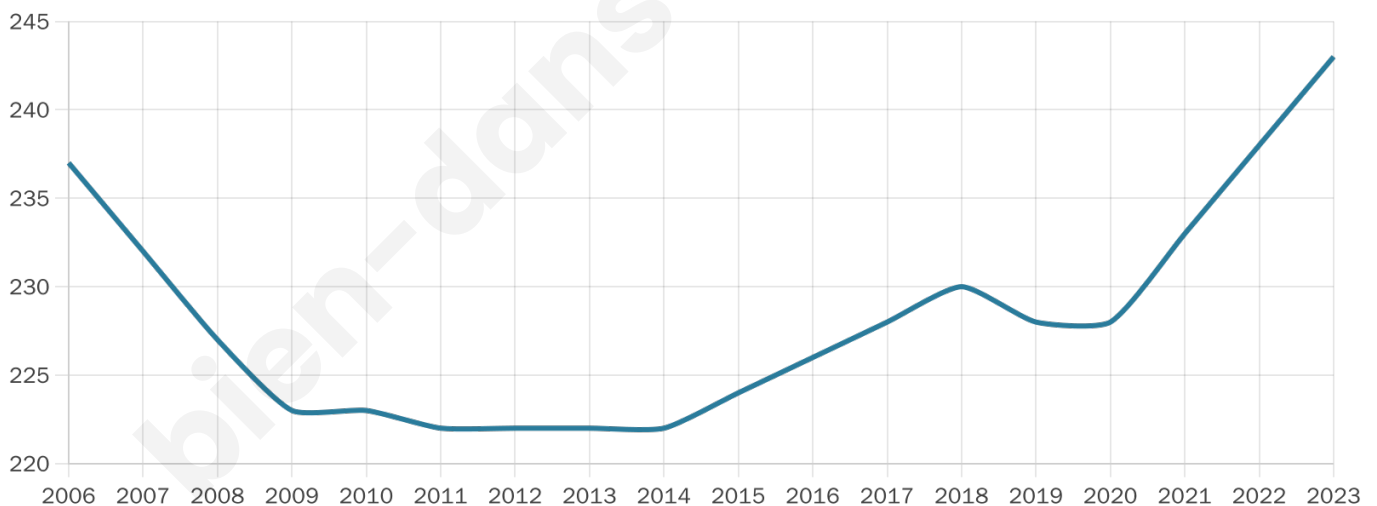

42 ans

Pop active

34.6%

Taux chômage

4.7%

Pop densité

81 h/km²

Revenu moyen

23 230 €/an

Evolution du nombre d'habitants

Sources : Institut national de la statistique et des études économiques (insee) selon Les dernières parutions officielles de 2024 portant sur les années 2020, 2021 et 2022.