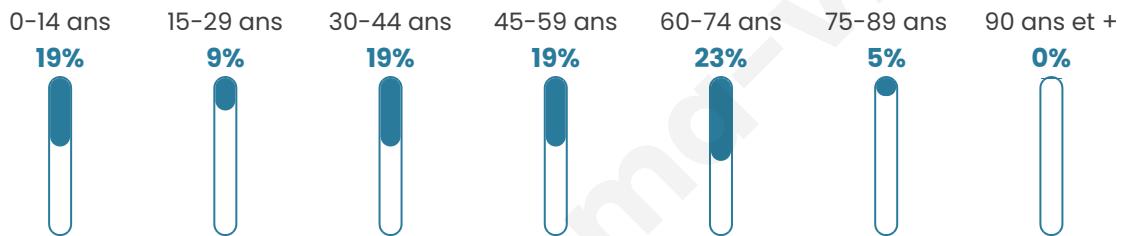

Situation géographique

i Informations clés

- **Région** : Hauts-de-France
- **Département** : Aisne
- **Code postal** : 02880
- **Superficie** : 3 km²

Statistiques sur la population

Nombre d'habitants

243

Age moyen

42 ans

Pop active

34.6%

Taux chômage

4.7%

Pop densité

81 h/km²

Revenu moyen

Tranche d'âge

Activité professionnelle

Niveau de diplôme

Composition des ménages

Profils électoraux

Premier tour

	Marine LE PEN	32.03 %
	Emmanuel MACRON	28.91 %
	Jean-Luc MÉLENCHON	10.94 %
	Fabien ROUSSEL	7.81 %
	Jean LASSALLE	7.03 %
	Nicolas DUPONT-AIGNAN	4.69 %
	Éric ZEMMOUR	3.91 %
	Valérie PÉCRESSE	3.13 %
	Nathalie ARTHAUD	0.78 %
	Yannick JADOT	0.78 %
	Anne HIDALGO	0.00 %
	Philippe POUTOU	0.00 %