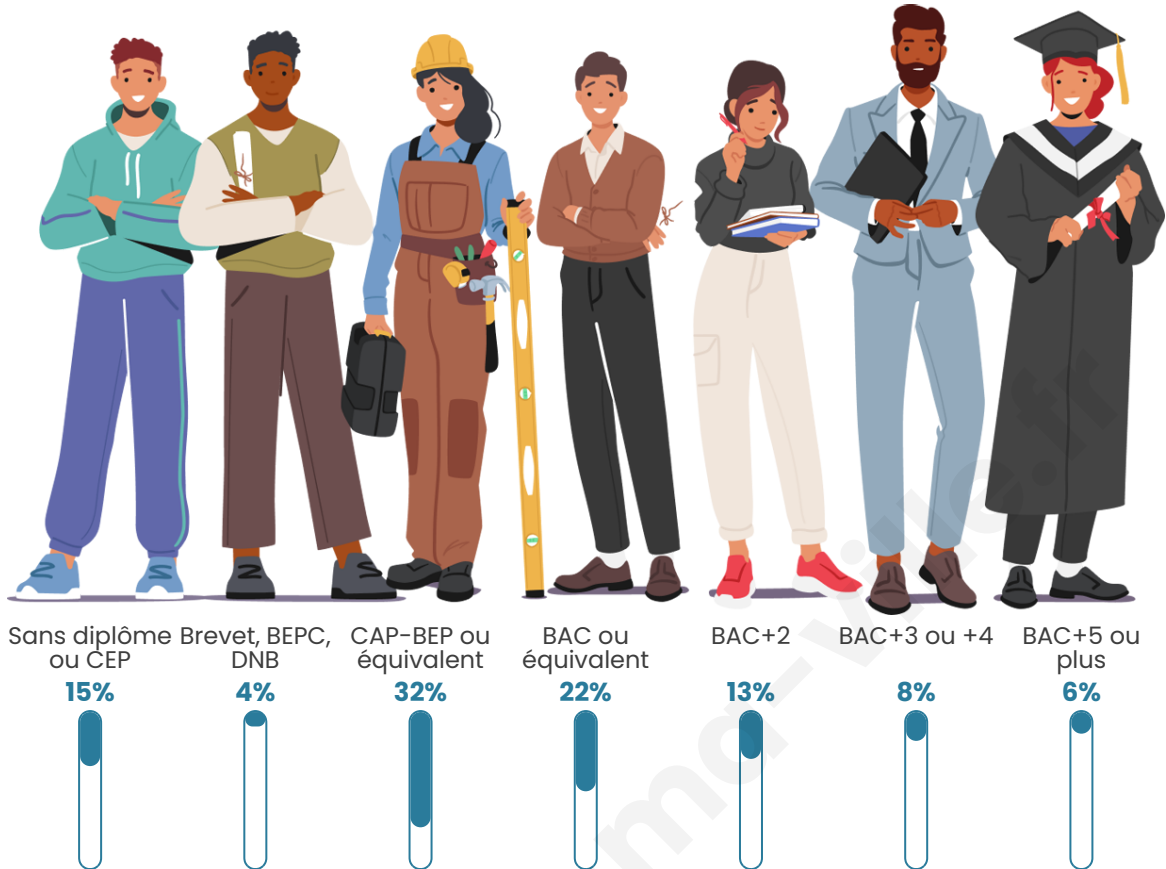

1 049

Age moyen

40 ans

Pop active

51.2%

Taux chômage

5.1%

Pop densité

Tranche d'âge

Activité professionnelle

Niveau de diplôme

Composition des ménages

Profils électoraux

Premier tour

	Marine LE PEN	27.77 %
	Emmanuel MACRON	27.13 %
	Jean-Luc MÉLENCHON	20.39 %
	Jean LASSALLE	5.94 %
	Yannick JADOT	4.82 %
	Valérie PÉCRESSÉ	3.69 %
	Nicolas DUPONT-AIGNAN	3.05 %
	Éric ZEMMOUR	2.57 %
	Fabien ROUSSEL	2.25 %
	Anne HIDALGO	1.44 %
	Philippe POUTOU	0.64 %
	Nathalie ARTHAUD	0.32 %