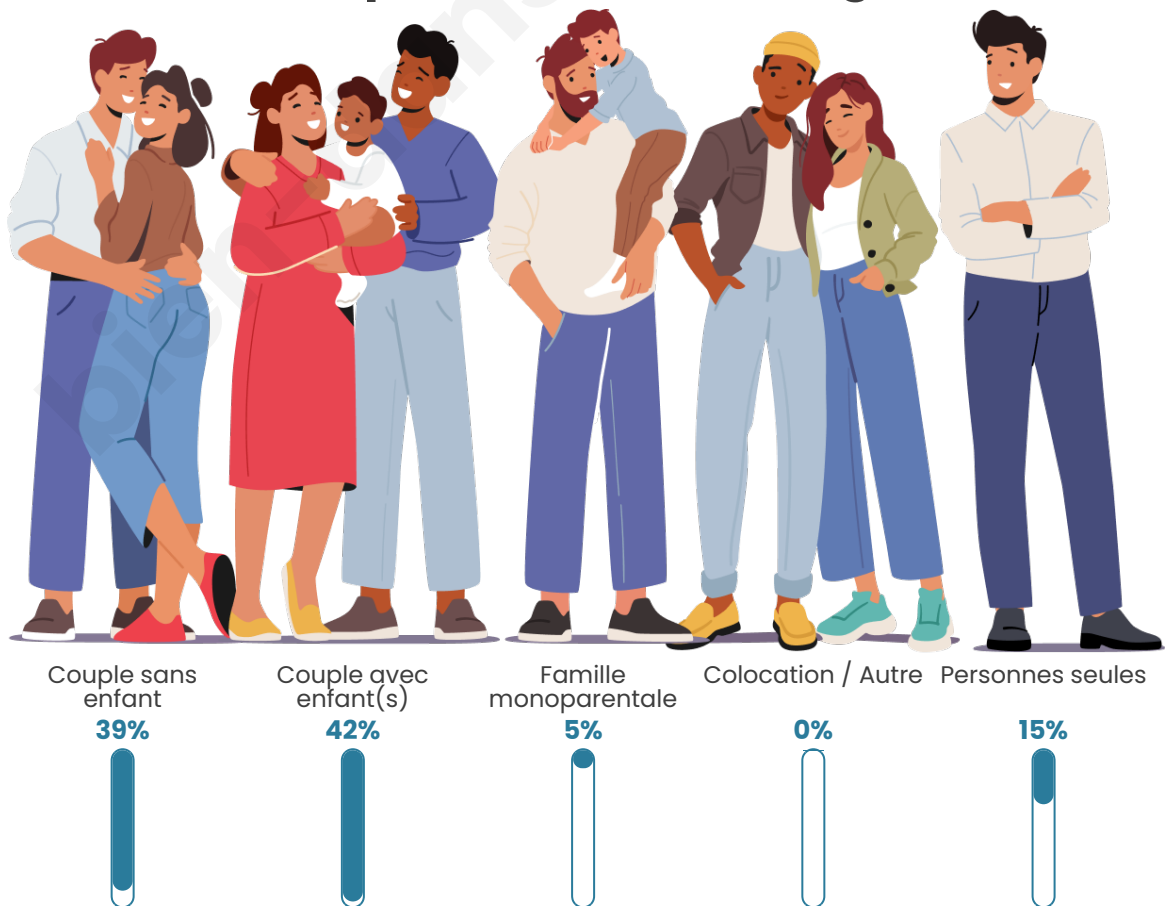

Tranche d'âge

Activité professionnelle

Niveau de diplôme

Composition des ménages

Profils électoraux

Premier tour

	Marine LE PEN	27.77 %
	Emmanuel MACRON	27.13 %
	Jean-Luc MÉLENCHON	20.39 %
	Jean LASSALLE	5.94 %
	Yannick JADOT	4.82 %
	Valérie PÉCRESSÉ	3.69 %
	Nicolas DUPONT-AIGNAN	3.05 %
	Éric ZEMMOUR	2.57 %
	Fabien ROUSSEL	2.25 %
	Anne HIDALGO	1.44 %
	Philippe POUTOU	0.64 %
	Nathalie ARTHAUD	0.32 %