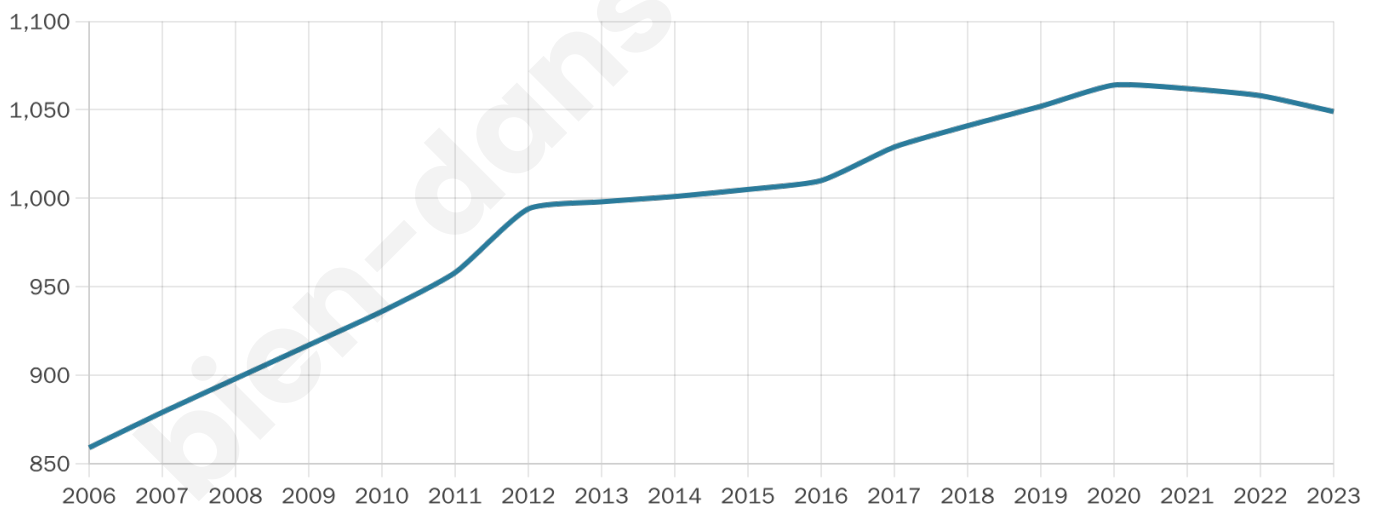

1 049

Age moyen

40 ans

Pop active

51.2%

Taux chômage

5.1%

Pop densité

75 h/km²

Revenu moyen

24 760 €/an

Evolution du nombre d'habitants

Sources : Institut national de la statistique et des études économiques (insee) selon Les dernières parutions officielles de 2024 portant sur les années 2020, 2021 et 2022.