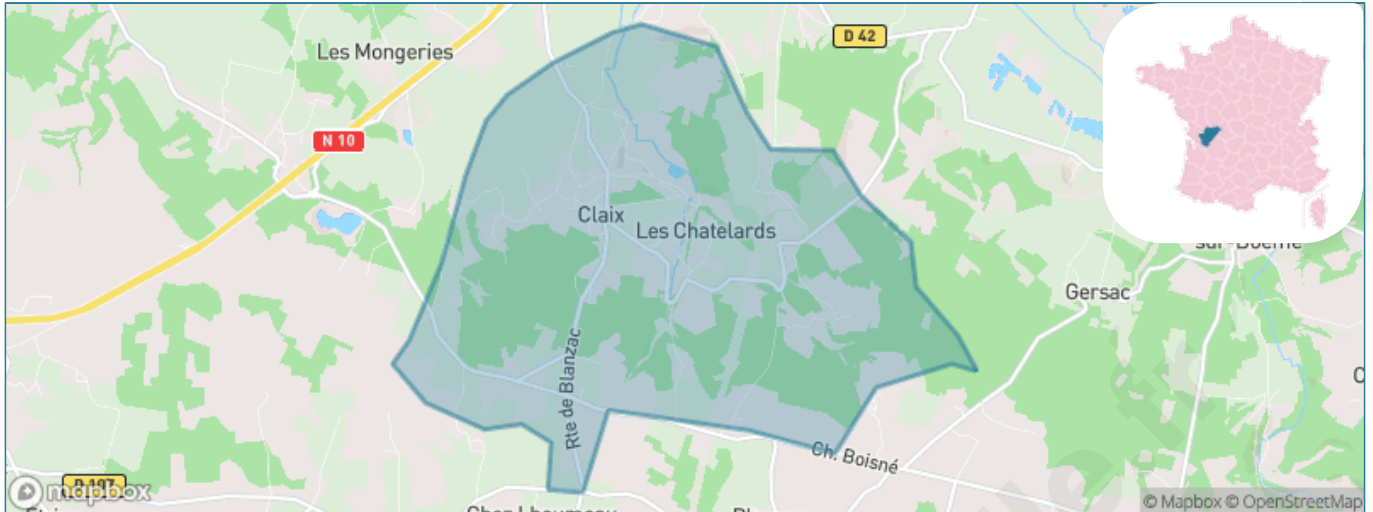

Version web

Ville de Claix

Présenté par

BIEN dans
ma **VILLE** 

Sommaire

Situation géographique	3
Statistiques sur la population	4
Evolution du nombre d'habitants	4
Tranche d'âge	5
0-14 ans	5
15-29 ans	5
30-44 ans	5
45-59 ans	5
60-74 ans	5
75-89 ans	5
90 ans et +	5
Activité professionnelle	5
Agriculteurs	5
Artisans, Commerçants	5
Cadres et sup.	5
Professions intermédiaires	5
Employé	5
Ouvrier	5
Retraité	5
Autres	5
Niveau de diplôme	6
Sans diplôme ou CEP	6
Brevet, BEPC, DNB	6
CAP-BEP ou équivalent	6
BAC ou équivalent	6
BAC+2	6
BAC+3 ou +4	6
BAC+5 ou plus	6
Composition des ménages	6
Couple sans enfant	6
Couple avec enfant(s)	6
Famille monoparentale	6
Colocation / Autre	6
Personnes seules	6
Profils électoraux	7
Premier tour	7
Sécurité	8
Evolution du nombre d'infractions	8
Pour comparer	9
Services à la population	10
Commerce	10
Éducation	10
Villes autour de Claix	12

Situation géographique

i Informations clés

- **Région** : Nouvelle-Aquitaine
- **Département** : Charente
- **Code postal** : 16440
- **Superficie** : 14 km²

Statistiques sur la population

Nombre d'habitants