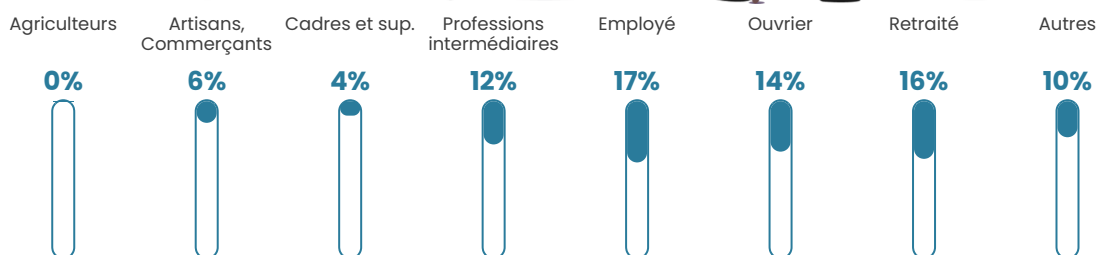

75 h/km²

Revenu moyen

24 760 €/an

Evolution du nombre d'habitants

Sources : Institut national de la statistique et des études économiques (insee) selon Les dernières parutions officielles de 2024 portant sur les années 2020, 2021 et 2022.

Tranche d'âge

Activité professionnelle

Niveau de diplôme

Composition des ménages

Profils électoraux

Premier tour

	Marine LE PEN	27.77 %
	Emmanuel MACRON	27.13 %
	Jean-Luc MÉLENCHON	20.39 %
	Jean LASSALLE	5.94 %
	Yannick JADOT	4.82 %
	Valérie PÉCRESSÉ	3.69 %
	Nicolas DUPONT-AIGNAN	3.05 %
	Éric ZEMMOUR	2.57 %
	Fabien ROUSSEL	2.25 %
	Anne HIDALGO	1.44 %
	Philippe POUTOU	0.64 %
	Nathalie ARTHAUD	0.32 %