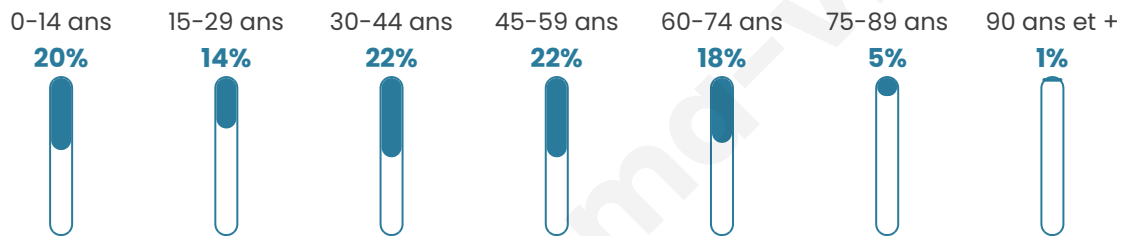

1 049

Age moyen

40 ans

Pop active

51.2%

Taux chômage

5.1%

Pop densité

75 h/km²

Revenu moyen

24 760 €/an

Evolution du nombre d'habitants

Sources : Institut national de la statistique et des études économiques (insee) selon Les dernières parutions officielles de 2024 portant sur les années 2020, 2021 et 2022.

Tranche d'âge

Activité professionnelle

Niveau de diplôme

Composition des ménages

Profils électoraux

Premier tour

	Marine LE PEN	27.77 %
	Emmanuel MACRON	27.13 %
	Jean-Luc MÉLENCHON	20.39 %
	Jean LASSALLE	5.94 %
	Yannick JADOT	4.82 %
	Valérie PÉCRESSÉ	3.69 %
	Nicolas DUPONT-AIGNAN	3.05 %
	Éric ZEMMOUR	2.57 %
	Fabien ROUSSEL	2.25 %
	Anne HIDALGO	1.44 %
	Philippe POUTOU	0.64 %
	Nathalie ARTHAUD	0.32 %