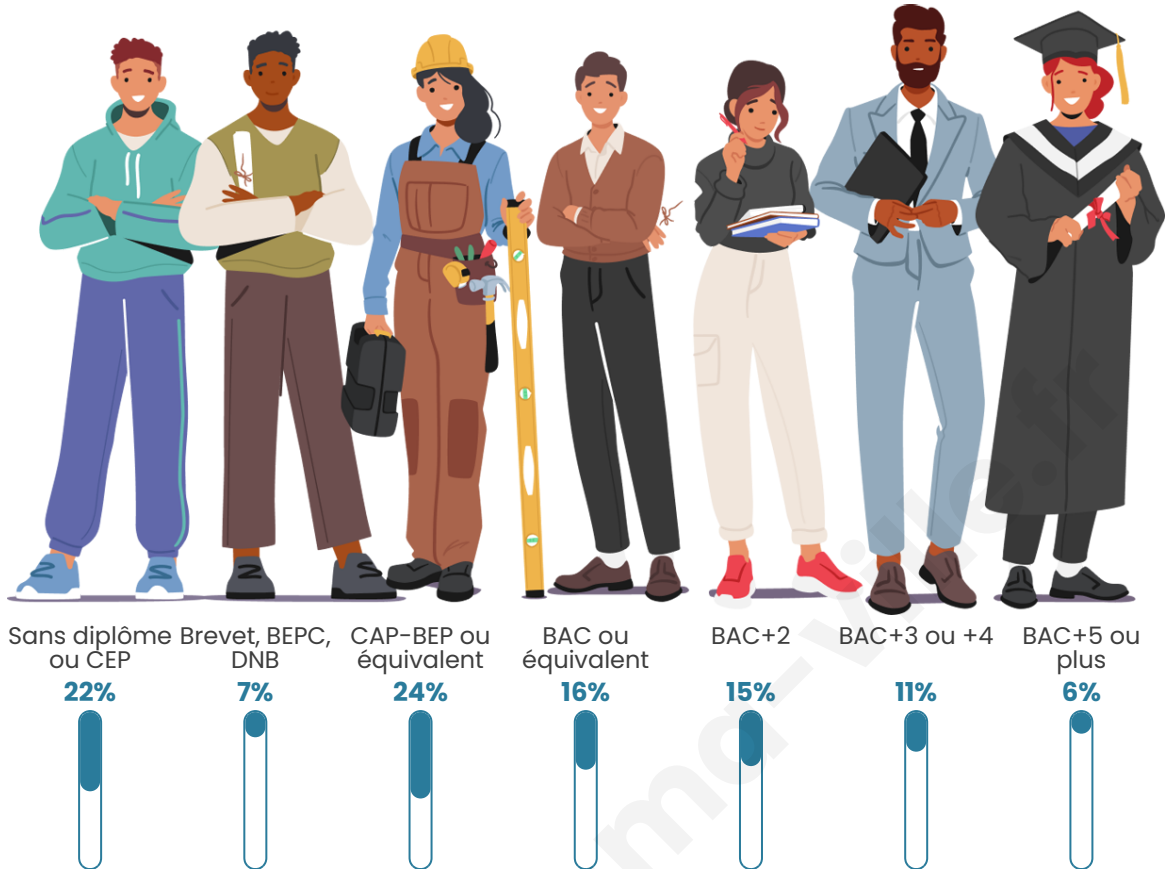

Tranche d'âge

Activité professionnelle

Niveau de diplôme

Composition des ménages

Profils électoraux

Premier tour

	Emmanuel MACRON	32.92 %
	Jean-Luc MÉLENCHON	19.23 %
	Marine LE PEN	15.91 %
	Jean LASSALLE	8.02 %
	Yannick JADOT	5.39 %
	Valérie PÉCRESSÉ	5.12 %
	Éric ZEMMOUR	4.15 %
	Anne HIDALGO	3.46 %
	Fabien ROUSSEL	2.49 %
	Nicolas DUPONT-AIGNAN	1.94 %
	Philippe POUTOU	0.83 %
	Nathalie ARTHAUD	0.55 %