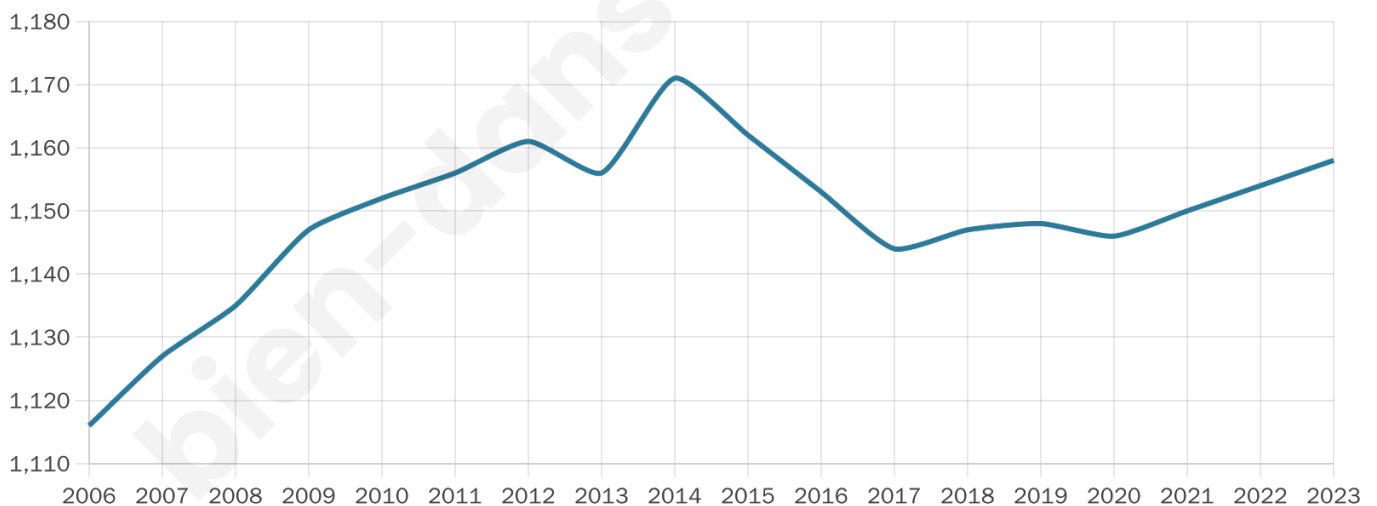

1 158

Age moyen

46 ans

Pop active

47.1%

Taux chômage

4.5%

Pop densité

46 h/km²

Revenu moyen

23 940 €/an

Evolution du nombre d'habitants

Sources : Institut national de la statistique et des études économiques (insee) selon Les dernières parutions officielles de 2024 portant sur les années 2020, 2021 et 2022.