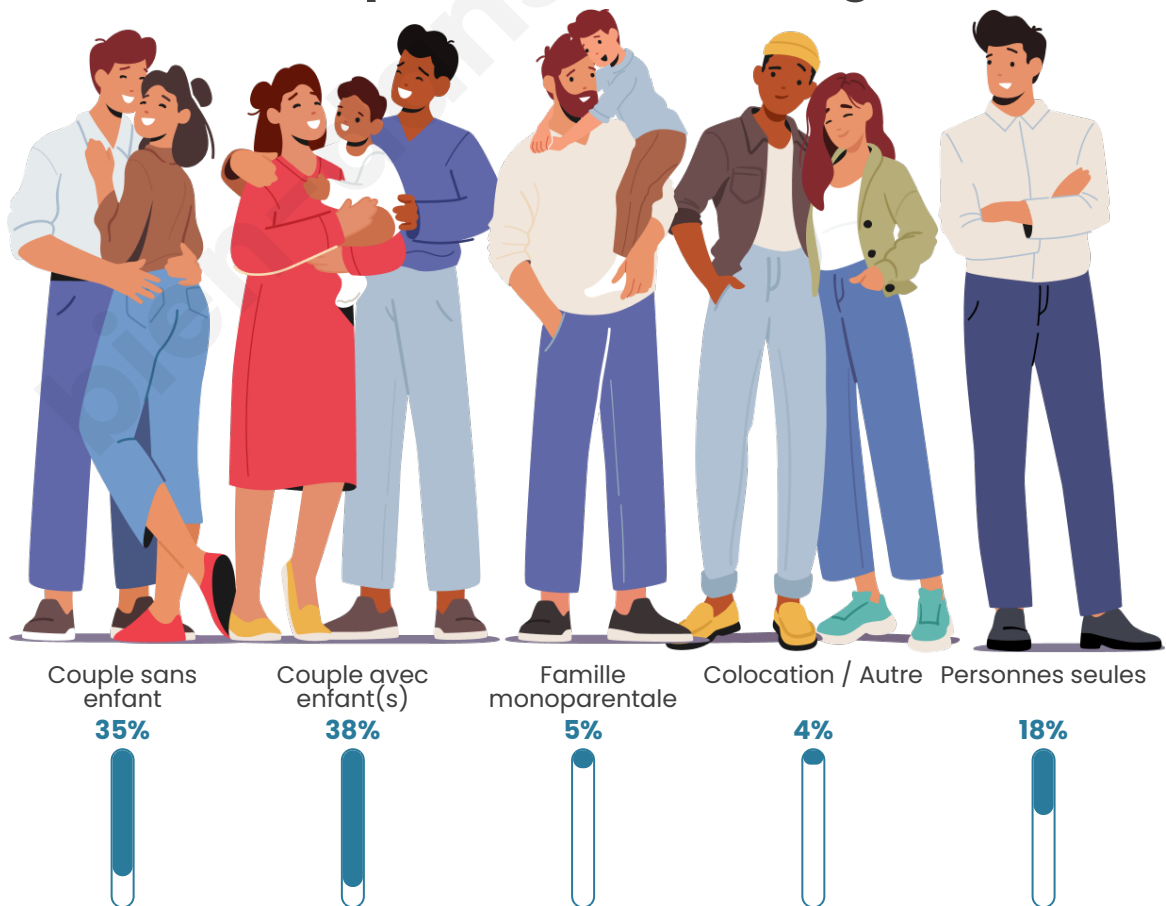

Tranche d'âge

Activité professionnelle

Niveau de diplôme

Composition des ménages

Profils électoraux

Premier tour

	Emmanuel MACRON	32.92 %
	Jean-Luc MÉLENCHON	19.23 %
	Marine LE PEN	15.91 %
	Jean LASSALLE	8.02 %
	Yannick JADOT	5.39 %
	Valérie PÉCRESSÉ	5.12 %
	Éric ZEMMOUR	4.15 %
	Anne HIDALGO	3.46 %
	Fabien ROUSSEL	2.49 %
	Nicolas DUPONT-AIGNAN	1.94 %
	Philippe POUTOU	0.83 %
	Nathalie ARTHAUD	0.55 %