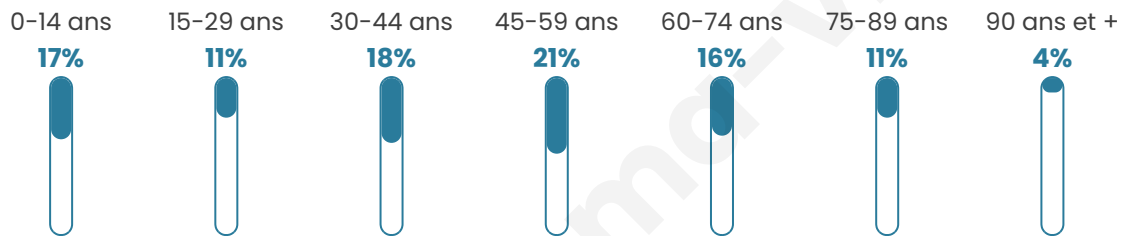

1 158

Age moyen

46 ans

Pop active

47.1%

Taux chômage

4.5%

Pop densité

46 h/km²

Revenu moyen

23 940 €/an

Evolution du nombre d'habitants

Sources : Institut national de la statistique et des études économiques (insee) selon Les dernières parutions officielles de 2024 portant sur les années 2020, 2021 et 2022.

Tranche d'âge

Activité professionnelle

Niveau de diplôme

Composition des ménages

Profils électoraux

Premier tour

	Emmanuel MACRON	32.92 %
	Jean-Luc MÉLENCHON	19.23 %
	Marine LE PEN	15.91 %
	Jean LASSALLE	8.02 %
	Yannick JADOT	5.39 %
	Valérie PÉCRESSÉ	5.12 %
	Éric ZEMMOUR	4.15 %
	Anne HIDALGO	3.46 %
	Fabien ROUSSEL	2.49 %
	Nicolas DUPONT-AIGNAN	1.94 %
	Philippe POUTOU	0.83 %
	Nathalie ARTHAUD	0.55 %

871 inscrits

Participation : 84.85%

Votes blancs : 1.08%

Votes nuls : 1.08%

Second tour

	Emmanuel MACRON	68,06 %
	Marine LE PEN	31,94 %

869 inscrits

Participation : 81.93%