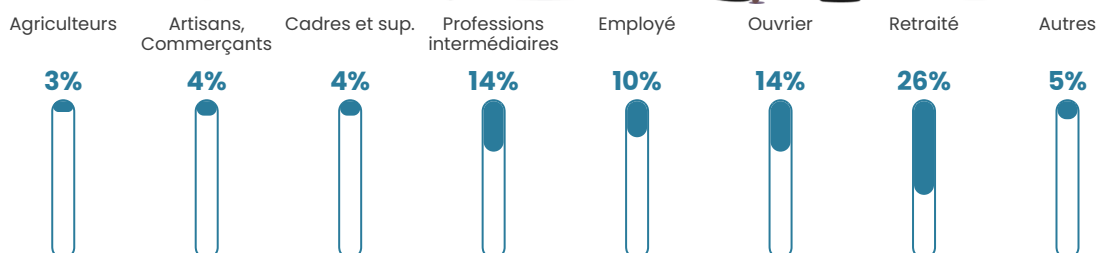

46 h/km²

Revenu moyen

23 940 €/an

Evolution du nombre d'habitants

Sources : Institut national de la statistique et des études économiques (insee) selon Les dernières parutions officielles de 2024 portant sur les années 2020, 2021 et 2022.

Tranche d'âge

Activité professionnelle

Niveau de diplôme

Composition des ménages

Profils électoraux

Premier tour

	Emmanuel MACRON	32.92 %
	Jean-Luc MÉLENCHON	19.23 %
	Marine LE PEN	15.91 %
	Jean LASSALLE	8.02 %
	Yannick JADOT	5.39 %
	Valérie PÉCRESSÉ	5.12 %
	Éric ZEMMOUR	4.15 %
	Anne HIDALGO	3.46 %
	Fabien ROUSSEL	2.49 %
	Nicolas DUPONT-AIGNAN	1.94 %
	Philippe POUTOU	0.83 %
	Nathalie ARTHAUD	0.55 %