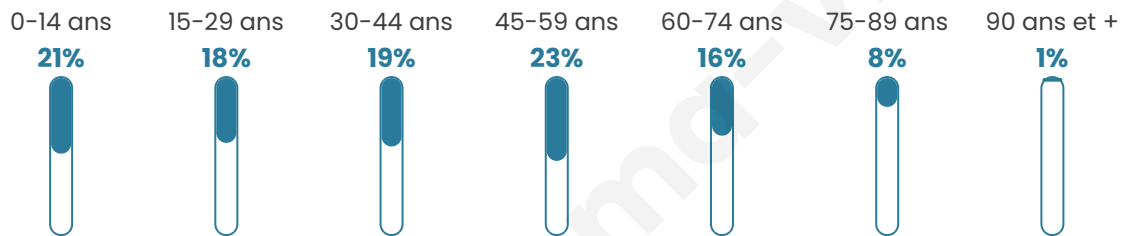

Nombre d'habitants

509

Age moyen

40 ans

Pop active

47.2%

Taux chômage

5.6%

Pop densité

36 h/km²

Revenu moyen

23 510 €/an

Evolution du nombre d'habitants

Sources : Institut national de la statistique et des études économiques (insee) selon Les dernières parutions officielles de 2024 portant sur les années 2020, 2021 et 2022.

Tranche d'âge

Activité professionnelle

Niveau de diplôme

Composition des ménages

Profils électoraux

Premier tour

	Marine LE PEN	37.93 %
	Emmanuel MACRON	27.59 %
	Jean-Luc MÉLENCHON	7.84 %
	Nicolas DUPONT-AIGNAN	6.90 %
	Éric ZEMMOUR	6.58 %
	Valérie PÉCRESSE	5.02 %
	Jean LASSALLE	3.13 %
	Yannick JADOT	2.51 %
	Fabien ROUSSEL	0.94 %
	Philippe POUTOU	0.94 %
	Anne HIDALGO	0.63 %
	Nathalie ARTHAUD	0.00 %

410 inscrits

Participation : 79.51%

Votes blancs : 2.15%

Votes nuls : 0.00%

Second tour

	Emmanuel MACRON	40,58 %
	Marine LE PEN	59,42 %

410 inscrits

Participation : 79.27%