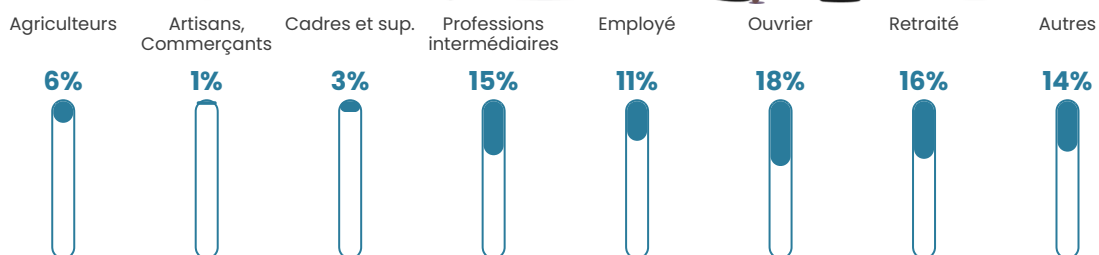

Pop densité

36 h/km²

Revenu moyen

23 510 €/an

Evolution du nombre d'habitants

Sources : Institut national de la statistique et des études économiques (insee) selon Les dernières parutions officielles de 2024 portant sur les années 2020, 2021 et 2022.

Tranche d'âge

Activité professionnelle

Niveau de diplôme

Composition des ménages

Profils électoraux

Premier tour

	Marine LE PEN	37.93 %
	Emmanuel MACRON	27.59 %
	Jean-Luc MÉLENCHON	7.84 %
	Nicolas DUPONT-AIGNAN	6.90 %
	Éric ZEMMOUR	6.58 %
	Valérie PÉCRESSE	5.02 %
	Jean LASSALLE	3.13 %
	Yannick JADOT	2.51 %
	Fabien ROUSSEL	0.94 %
	Philippe POUTOU	0.94 %
	Anne HIDALGO	0.63 %
	Nathalie ARTHAUD	0.00 %