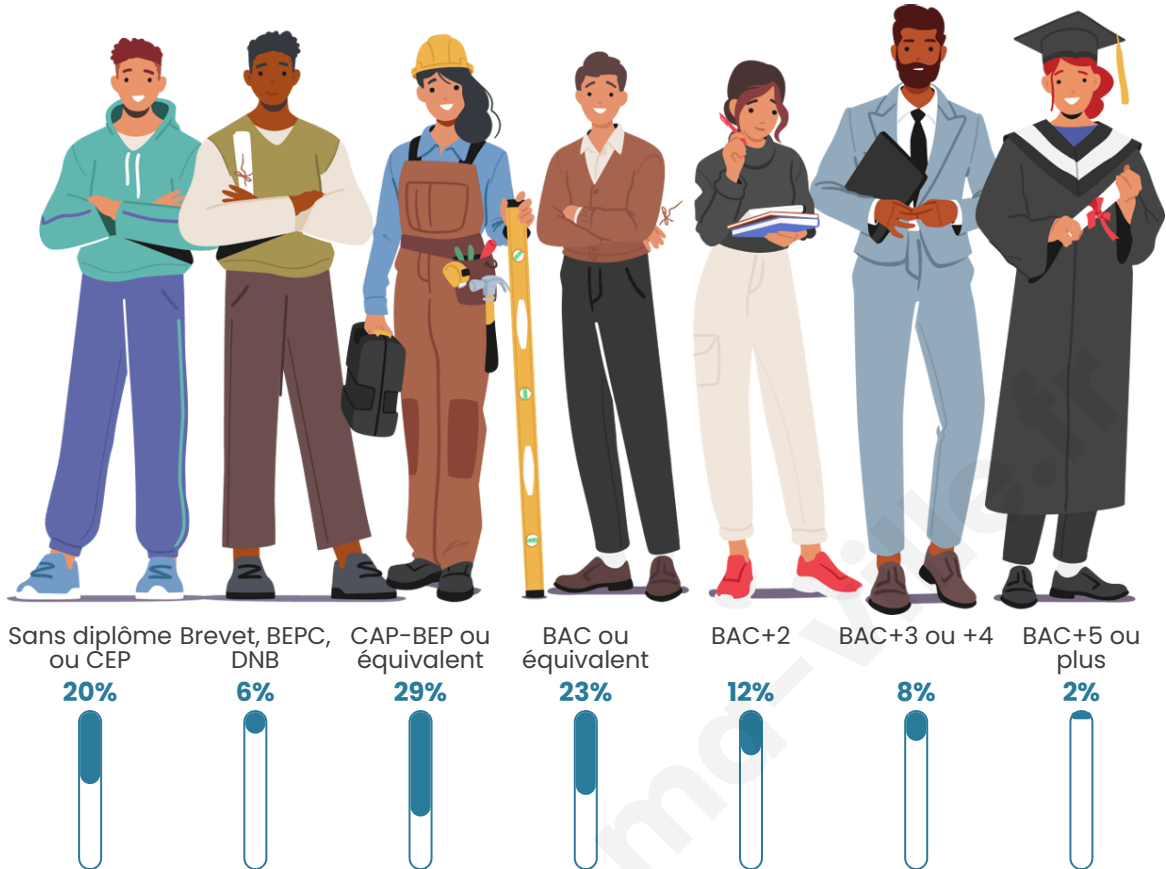

Nombre d'habitants

509

Age moyen

40 ans

Pop active

47.2%

Taux chômage

5.6%

Pop densité

36 h/km²

Revenu moyen

23 510 €/an

Evolution du nombre d'habitants

Sources : Institut national de la statistique et des études économiques (insee) selon Les dernières parutions officielles de 2024 portant sur les années 2020, 2021 et 2022.

Tranche d'âge

Activité professionnelle

Niveau de diplôme

Composition des ménages

Profils électoraux

Premier tour

	Marine LE PEN	37.93 %
	Emmanuel MACRON	27.59 %
	Jean-Luc MÉLENCHON	7.84 %
	Nicolas DUPONT-AIGNAN	6.90 %
	Éric ZEMMOUR	6.58 %
	Valérie PÉCRESSE	5.02 %
	Jean LASSALLE	3.13 %
	Yannick JADOT	2.51 %
	Fabien ROUSSEL	0.94 %
	Philippe POUTOU	0.94 %
	Anne HIDALGO	0.63 %
	Nathalie ARTHAUD	0.00 %