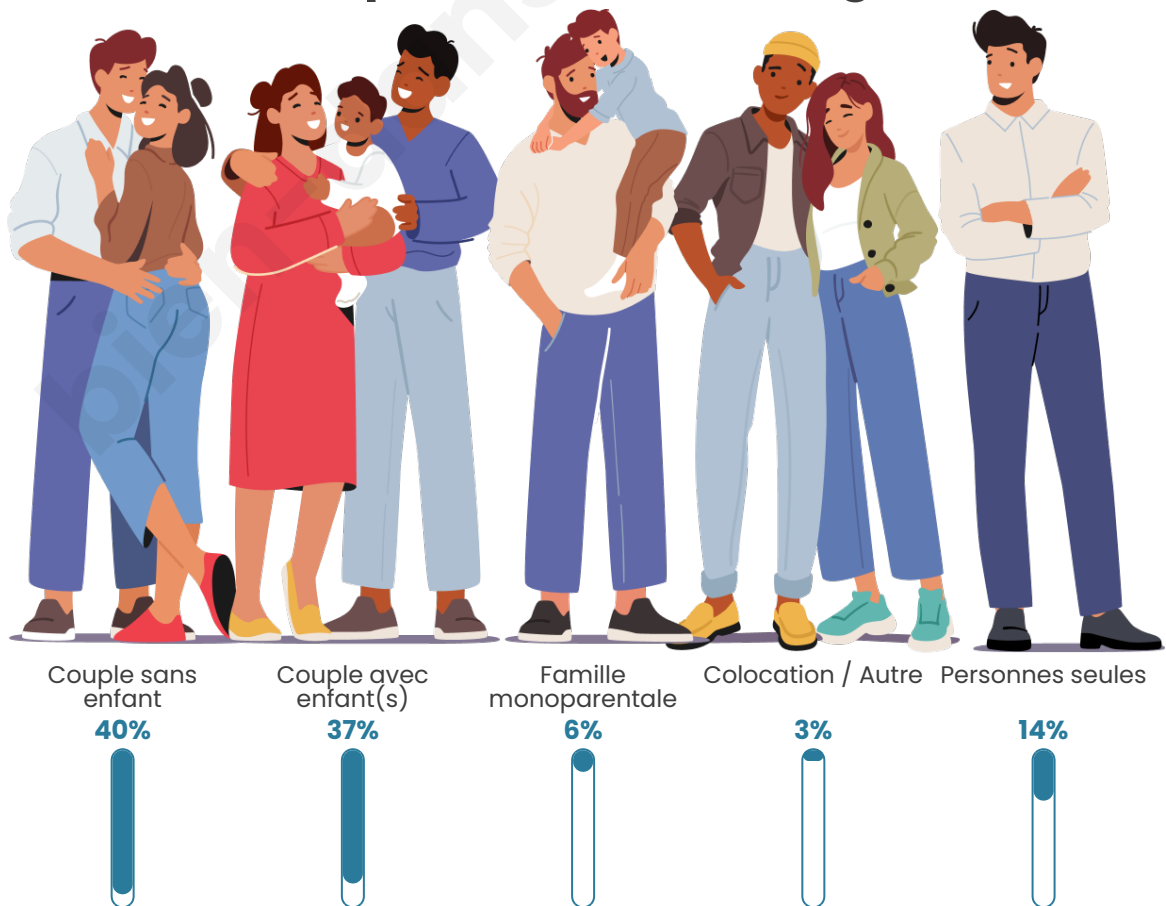

Nombre d'habitants

509

Age moyen

40 ans

Pop active

47.2%

Taux chômage

5.6%

Tranche d'âge

Activité professionnelle

Niveau de diplôme

Composition des ménages

Profils électoraux

Premier tour

	Marine LE PEN	37.93 %
	Emmanuel MACRON	27.59 %
	Jean-Luc MÉLENCHON	7.84 %
	Nicolas DUPONT-AIGNAN	6.90 %
	Éric ZEMMOUR	6.58 %
	Valérie PÉCRESSE	5.02 %
	Jean LASSALLE	3.13 %
	Yannick JADOT	2.51 %
	Fabien ROUSSEL	0.94 %
	Philippe POUTOU	0.94 %
	Anne HIDALGO	0.63 %
	Nathalie ARTHAUD	0.00 %