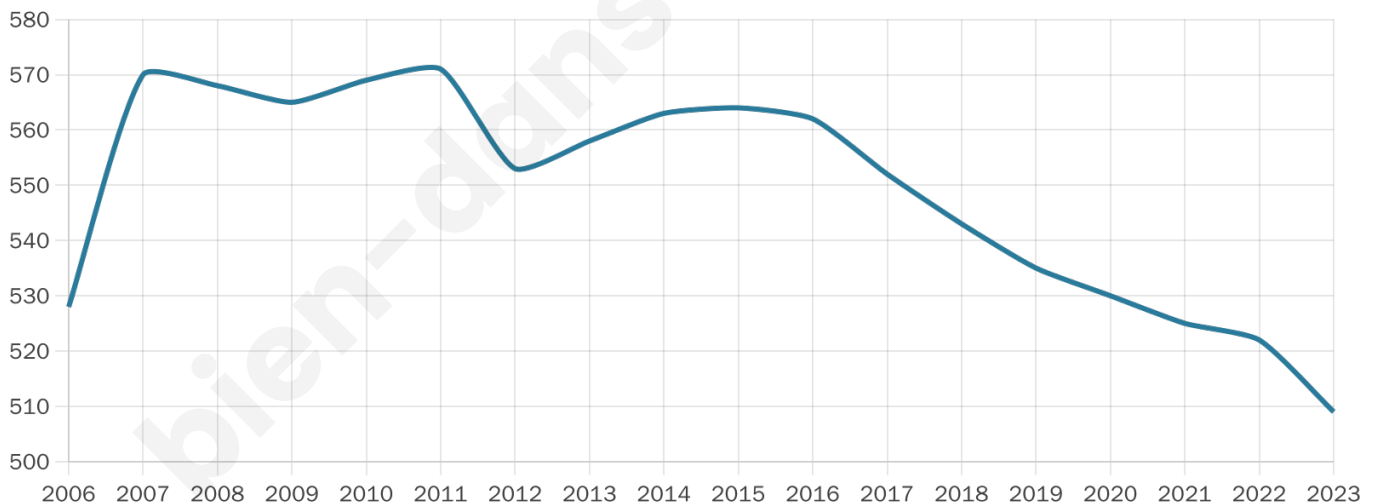

Nombre d'habitants

509

Age moyen

40 ans

Pop active

47.2%

Taux chômage

5.6%

Pop densité

36 h/km²

Revenu moyen

23 510 €/an

Evolution du nombre d'habitants

Sources : Institut national de la statistique et des études économiques (insee) selon Les dernières parutions officielles de 2024 portant sur les années 2020, 2021 et 2022.

Tranche d'âge

Activité professionnelle

Niveau de diplôme

Composition des ménages

Profils électoraux

Premier tour

	Marine LE PEN	37.93 %
	Emmanuel MACRON	27.59 %
	Jean-Luc MÉLENCHON	7.84 %
	Nicolas DUPONT-AIGNAN	6.90 %
	Éric ZEMMOUR	6.58 %
	Valérie PÉCRESSE	5.02 %
	Jean LASSALLE	3.13 %
	Yannick JADOT	2.51 %
	Fabien ROUSSEL	0.94 %
	Philippe POUTOU	0.94 %
	Anne HIDALGO	0.63 %
	Nathalie ARTHAUD	0.00 %