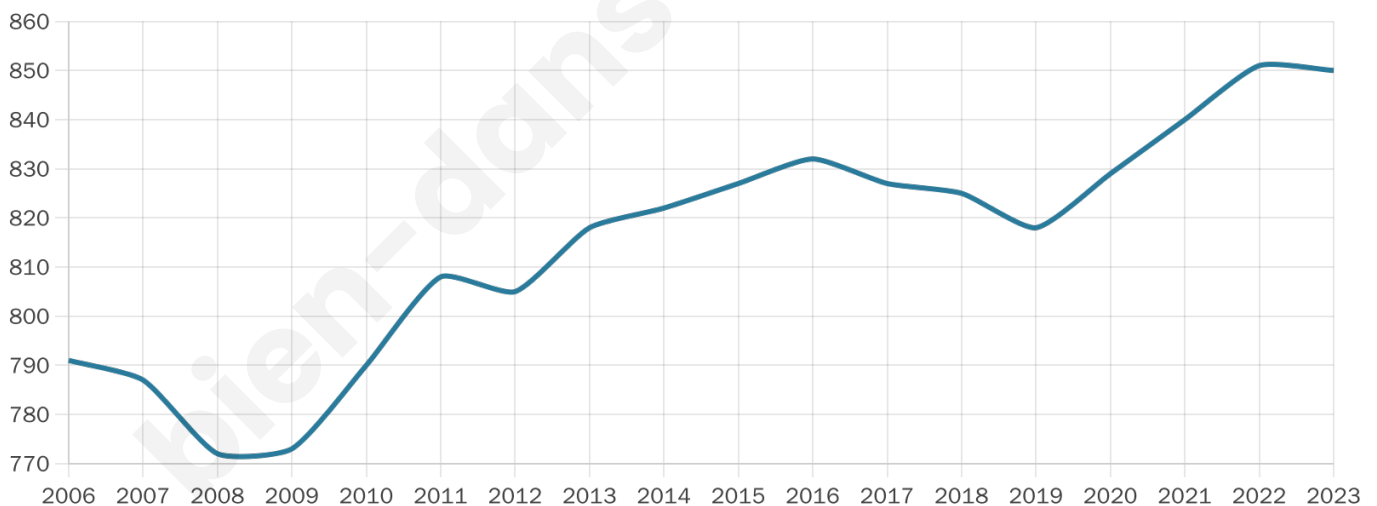

# Statistiques sur la population

Nombre d'habitants

**850**

Age moyen

**46 ans**

Pop active

**45.6%**

Taux chômage

**5.2%**

Pop densité

**50 h/km<sup>2</sup>**

Revenu moyen

**34 860 €/an**

## Evolution du nombre d'habitants

Sources : Institut national de la statistique et des études économiques (insee) selon Les dernières parutions officielles de 2024 portant sur les années 2020, 2021 et 2022.