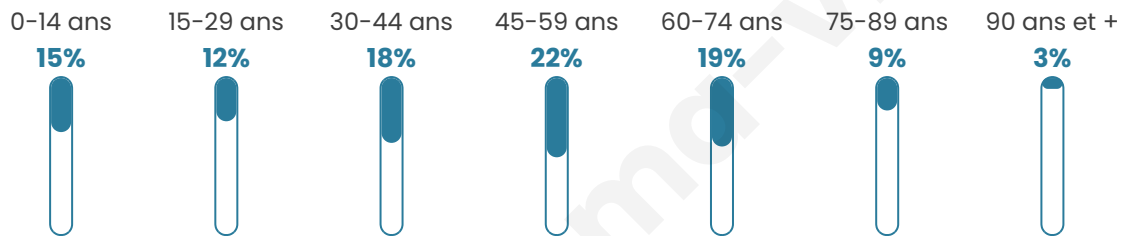

# Statistiques sur la population

Nombre d'habitants

**850**

Age moyen

**46 ans**

Pop active

**45.6%**

Taux chômage

**5.2%**

Pop densité

**50 h/km<sup>2</sup>**

Revenu moyen

**34 860 €/an**

## Evolution du nombre d'habitants

Sources : Institut national de la statistique et des études économiques (insee) selon Les dernières parutions officielles de 2024 portant sur les années 2020, 2021 et 2022.

## Tranche d'âge