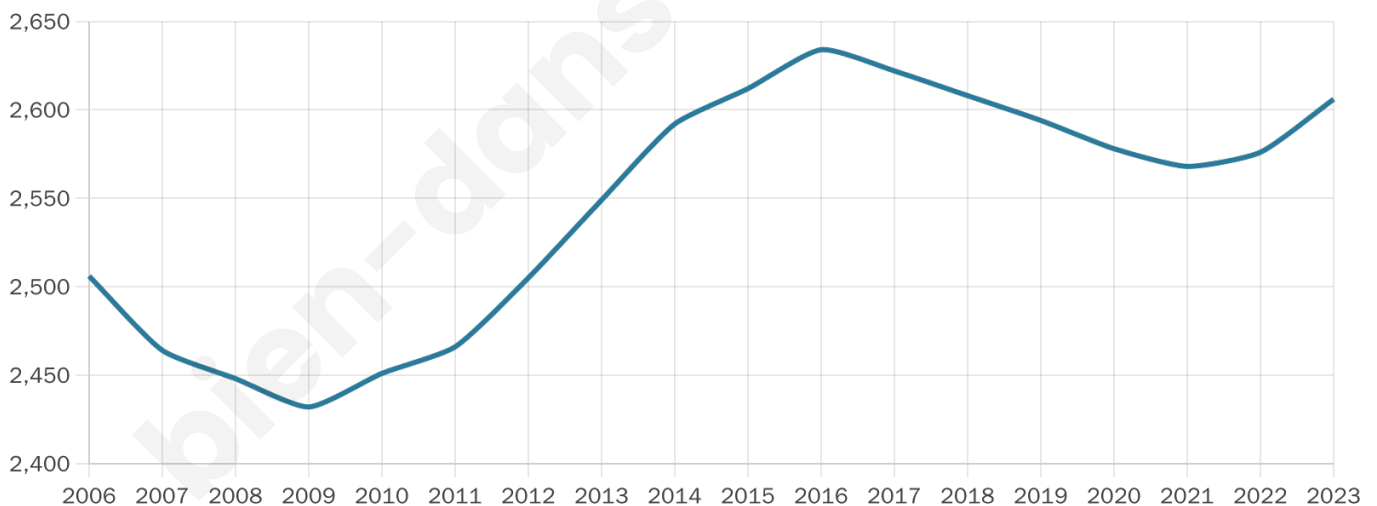

Nombre d'habitants

2 606

Age moyen

45 ans

Pop active

42.7%

Taux chômage

11.2%

Pop densité

79 h/km²

Revenu moyen

20 610 €/an

Evolution du nombre d'habitants

Sources : Institut national de la statistique et des études économiques (insee) selon Les dernières parutions officielles de 2024 portant sur les années 2020, 2021 et 2022.

Tranche d'âge

Activité professionnelle

Niveau de diplôme

Composition des ménages

Profils électoraux

Premier tour

	Marine LE PEN	28.22 %
	Emmanuel MACRON	21.78 %
	Jean-Luc MÉLENCHON	19.95 %
	Éric ZEMMOUR	8.82 %
	Jean LASSALLE	7.39 %
	Valérie PÉCRESSE	4.45 %
	Fabien ROUSSEL	2.38 %
	Yannick JADOT	2.38 %
	Anne HIDALGO	2.23 %
	Nicolas DUPONT-AIGNAN	1.11 %
	Philippe POUTOU	0.95 %
	Nathalie ARTHAUD	0.32 %