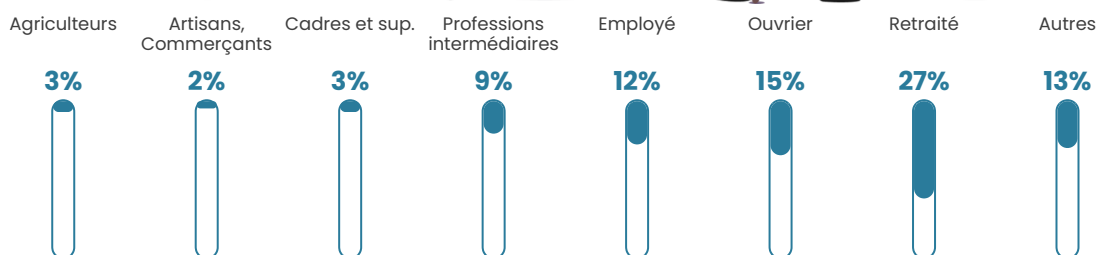

Pop densité

79 h/km²

Revenu moyen

20 610 €/an

Evolution du nombre d'habitants

Sources : Institut national de la statistique et des études économiques (insee) selon Les dernières parutions officielles de 2024 portant sur les années 2020, 2021 et 2022.

Tranche d'âge

Activité professionnelle

Niveau de diplôme

Composition des ménages

Profils électoraux

Premier tour

	Marine LE PEN	28.22 %
	Emmanuel MACRON	21.78 %
	Jean-Luc MÉLENCHON	19.95 %
	Éric ZEMMOUR	8.82 %
	Jean LASSALLE	7.39 %
	Valérie PÉCRESSE	4.45 %
	Fabien ROUSSEL	2.38 %
	Yannick JADOT	2.38 %
	Anne HIDALGO	2.23 %
	Nicolas DUPONT-AIGNAN	1.11 %
	Philippe POUTOU	0.95 %
	Nathalie ARTHAUD	0.32 %