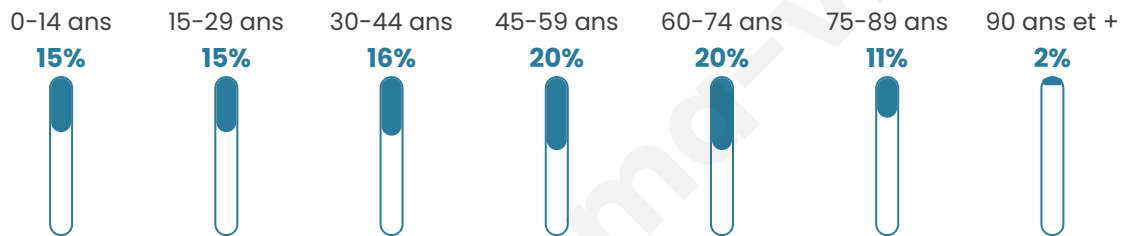

Nombre d'habitants

2 606

Age moyen

45 ans

Pop active

42.7%

Taux chômage

11.2%

Pop densité

79 h/km²

Revenu moyen

20 610 €/an

Evolution du nombre d'habitants

Sources : Institut national de la statistique et des études économiques (insee) selon Les dernières parutions officielles de 2024 portant sur les années 2020, 2021 et 2022.

Tranche d'âge

Activité professionnelle

Niveau de diplôme

Composition des ménages

Profils électoraux

Premier tour

	Marine LE PEN	28.22 %
	Emmanuel MACRON	21.78 %
	Jean-Luc MÉLENCHON	19.95 %
	Éric ZEMMOUR	8.82 %
	Jean LASSALLE	7.39 %
	Valérie PÉCRESSE	4.45 %
	Fabien ROUSSEL	2.38 %
	Yannick JADOT	2.38 %
	Anne HIDALGO	2.23 %
	Nicolas DUPONT-AIGNAN	1.11 %
	Philippe POUTOU	0.95 %
	Nathalie ARTHAUD	0.32 %

1 630 inscrits

Participation : 79.02%

Votes blancs : 1.24%

Votes nuls : 1.09%

Second tour

	Emmanuel MACRON	46,97 %
	Marine LE PEN	53,03 %

1 631 inscrits

Participation : 76.33%