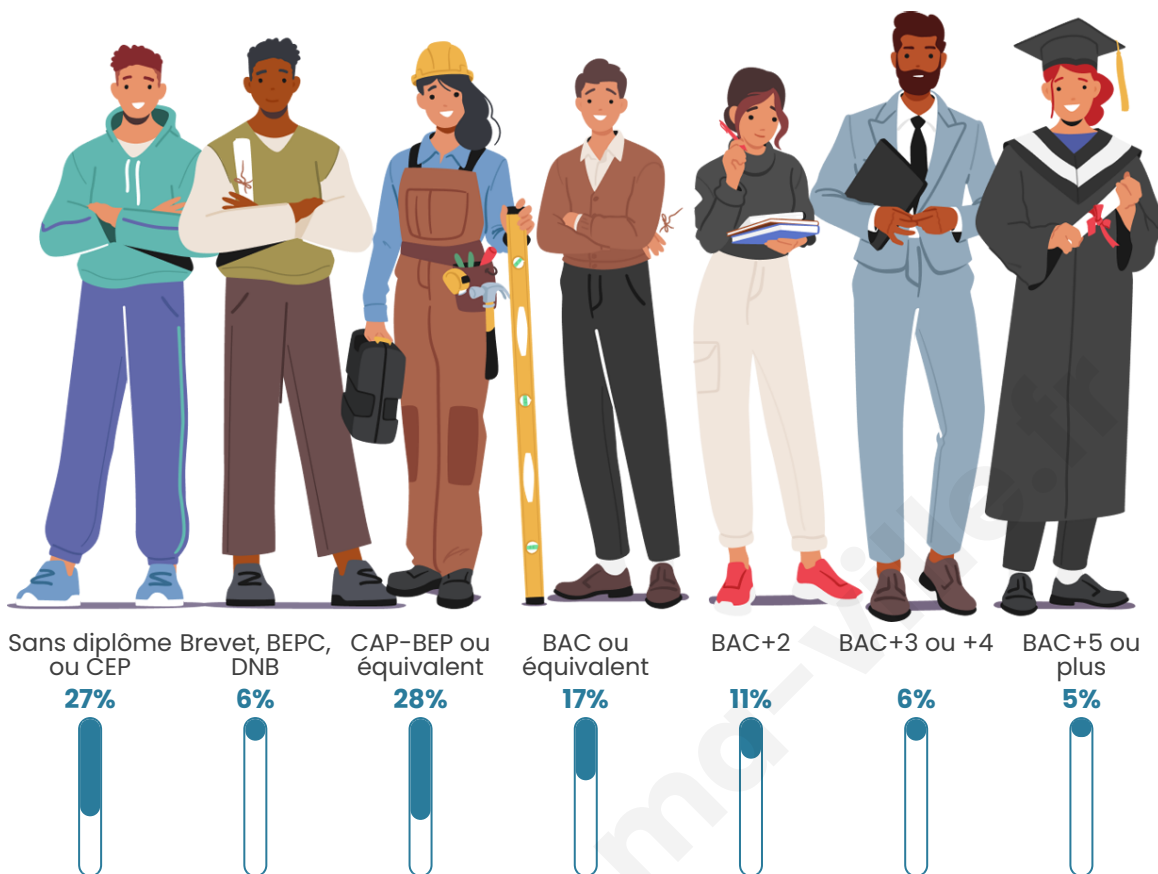

Nombre d'habitants

2 606

Age moyen

45 ans

Pop active

42.7%

Taux chômage

11.2%

Pop densité

79 h/km²

Revenu moyen

20 610 €/an

Evolution du nombre d'habitants

Sources : Institut national de la statistique et des études économiques (insee) selon Les dernières parutions officielles de 2024 portant sur les années 2020, 2021 et 2022.

Tranche d'âge

Activité professionnelle

Niveau de diplôme

Composition des ménages

Profils électoraux

Premier tour

	Marine LE PEN	28.22 %
	Emmanuel MACRON	21.78 %
	Jean-Luc MÉLENCHON	19.95 %
	Éric ZEMMOUR	8.82 %
	Jean LASSALLE	7.39 %
	Valérie PÉCRESSE	4.45 %
	Fabien ROUSSEL	2.38 %
	Yannick JADOT	2.38 %
	Anne HIDALGO	2.23 %
	Nicolas DUPONT-AIGNAN	1.11 %
	Philippe POUTOU	0.95 %
	Nathalie ARTHAUD	0.32 %