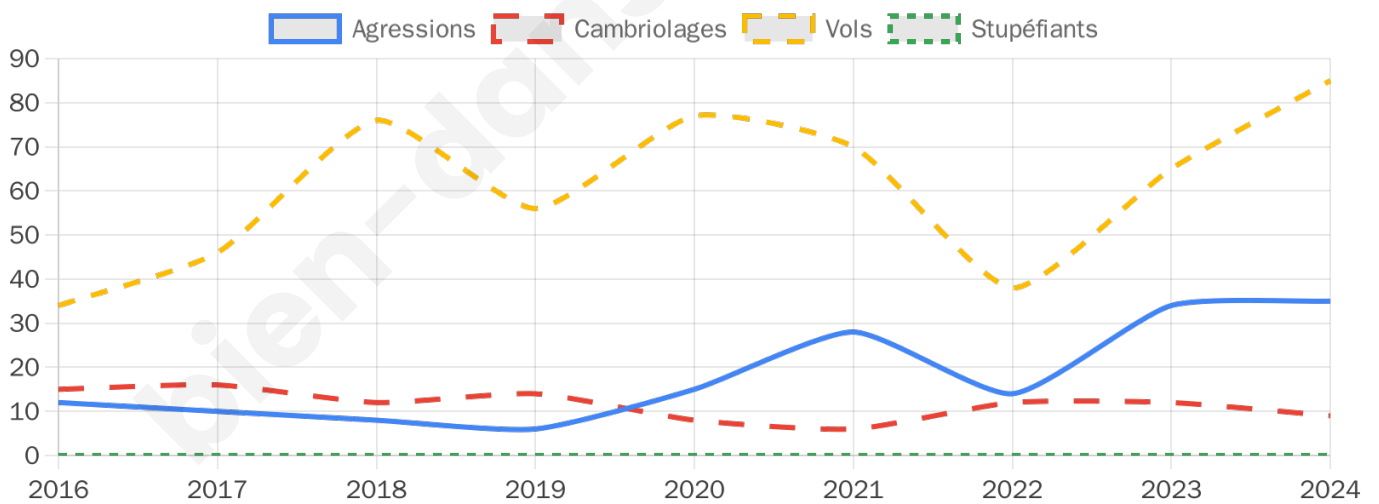

1 630 inscrits

Participation : 79.02%

Votes blancs : 1.24%

Votes nuls : 1.09%

Second tour

	Emmanuel MACRON	46,97 %
	Marine LE PEN	53,03 %

1 631 inscrits

Participation : 76.33%

Votes blancs : 7.47%

Votes nuls : 3.78%

Sécurité

Agressions physiques / sexuelles

35

Cambriolages

9

Vols / dégradations

85

Stupéfiants

0

Evolution du nombre d'infractions

Pour comparer

(en proportion du nombre d'habitants)

Sources : Bases statistiques communale, départementale et régionale de la délinquance enregistrée par la police et la gendarmerie nationales selon les dernières parutions officielles de 2025 portant sur l'année 2024 ([data.gouv](https://data.gouv.fr)).