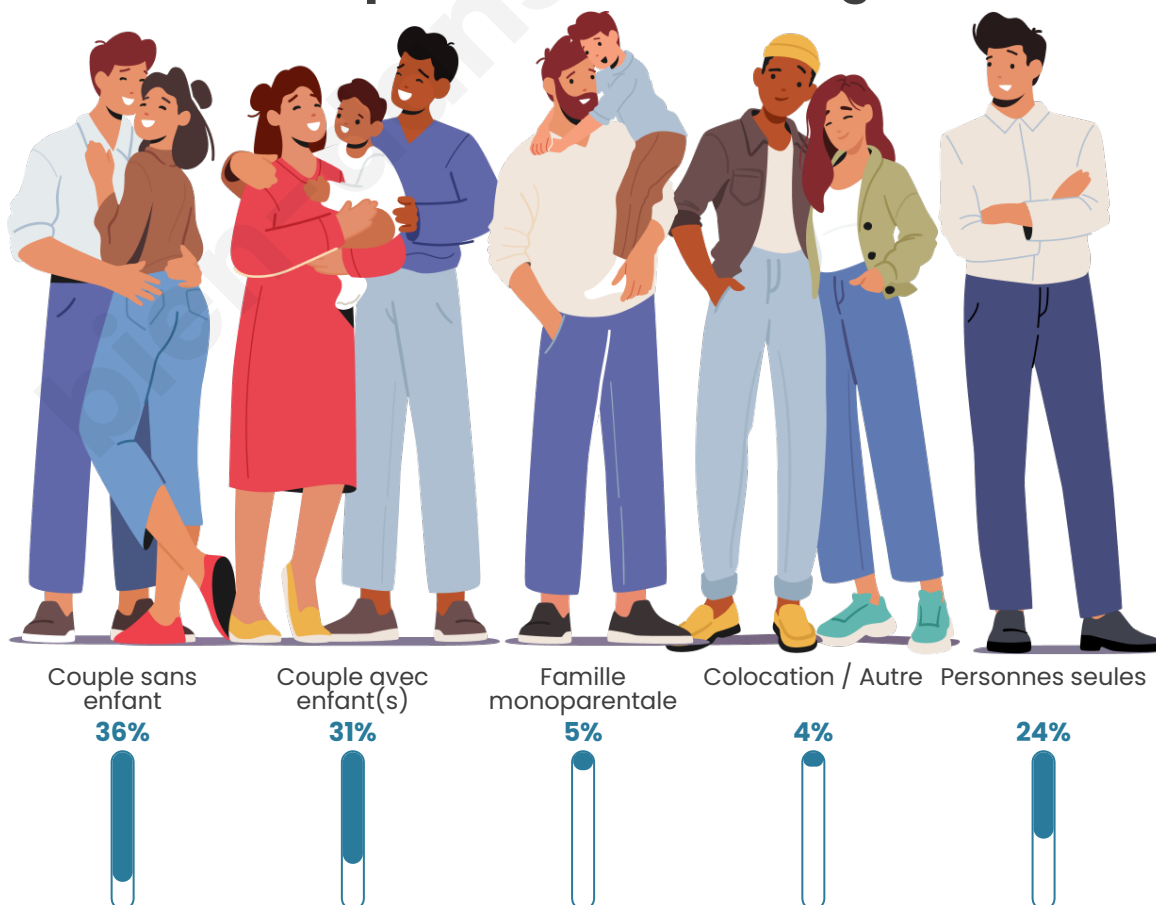

Nombre d'habitants

2 606

Age moyen

45 ans

Pop active

42.7%

Taux chômage

11.2%

Tranche d'âge

Activité professionnelle

Niveau de diplôme

Composition des ménages

Profils électoraux

Premier tour

	Marine LE PEN	28.22 %
	Emmanuel MACRON	21.78 %
	Jean-Luc MÉLENCHON	19.95 %
	Éric ZEMMOUR	8.82 %
	Jean LASSALLE	7.39 %
	Valérie PÉCRESSE	4.45 %
	Fabien ROUSSEL	2.38 %
	Yannick JADOT	2.38 %
	Anne HIDALGO	2.23 %
	Nicolas DUPONT-AIGNAN	1.11 %
	Philippe POUTOU	0.95 %
	Nathalie ARTHAUD	0.32 %