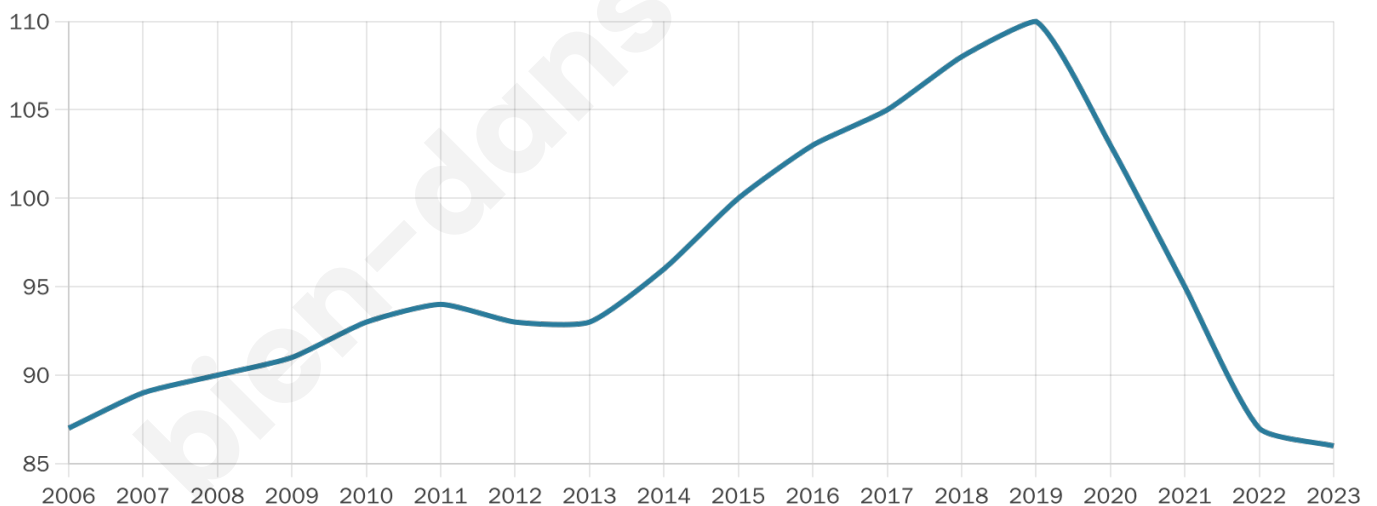

86

Age moyen

52 ans

Pop active

54.7%

Taux chômage

7.4%

Pop densité

17 h/km²

Revenu moyen

NC

Evolution du nombre d'habitants

Sources : Institut national de la statistique et des études économiques (insee) selon Les dernières parutions officielles de 2024 portant sur les années 2020, 2021 et 2022.