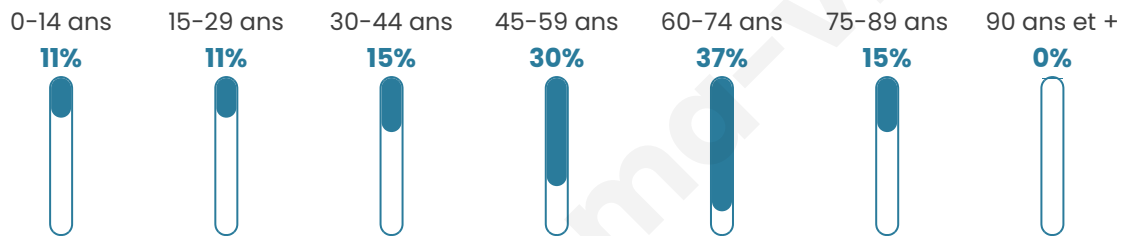

86

Age moyen

52 ans

Pop active

54.7%

Taux chômage

7.4%

Pop densité

17 h/km²

Revenu moyen

NC

Evolution du nombre d'habitants

Sources : Institut national de la statistique et des études économiques (insee) selon Les dernières parutions officielles de 2024 portant sur les années 2020, 2021 et 2022.

Tranche d'âge

Activité professionnelle

Niveau de diplôme

Composition des ménages

Profils électoraux

Premier tour

	Marine LE PEN	35.38 %
	Jean-Luc MÉLENCHON	18.46 %
	Emmanuel MACRON	12.31 %
	Valérie PÉCRESSE	10.77 %
	Jean LASSALLE	9.23 %
	Éric ZEMMOUR	6.15 %
	Yannick JADOT	4.62 %
	Anne HIDALGO	3.08 %
	Nathalie ARTHAUD	0.00 %
	Fabien ROUSSEL	0.00 %
	Philippe POUTOU	0.00 %
	Nicolas DUPONT-AIGNAN	0.00 %