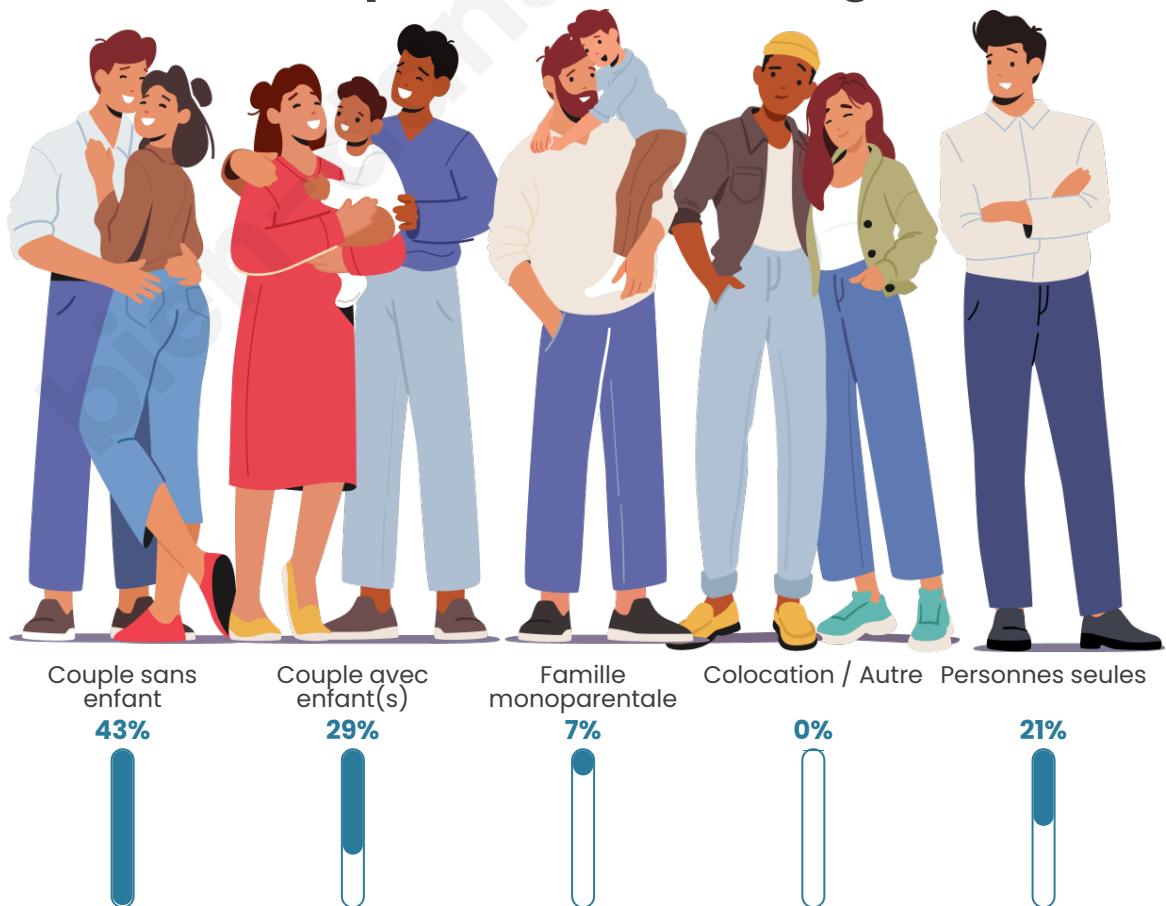

Tranche d'âge

Activité professionnelle

Niveau de diplôme

Composition des ménages

Profils électoraux

Premier tour

	Marine LE PEN	35.38 %
	Jean-Luc MÉLENCHON	18.46 %
	Emmanuel MACRON	12.31 %
	Valérie PÉCRESSE	10.77 %
	Jean LASSALLE	9.23 %
	Éric ZEMMOUR	6.15 %
	Yannick JADOT	4.62 %
	Anne HIDALGO	3.08 %
	Nathalie ARTHAUD	0.00 %
	Fabien ROUSSEL	0.00 %
	Philippe POUTOU	0.00 %
	Nicolas DUPONT-AIGNAN	0.00 %