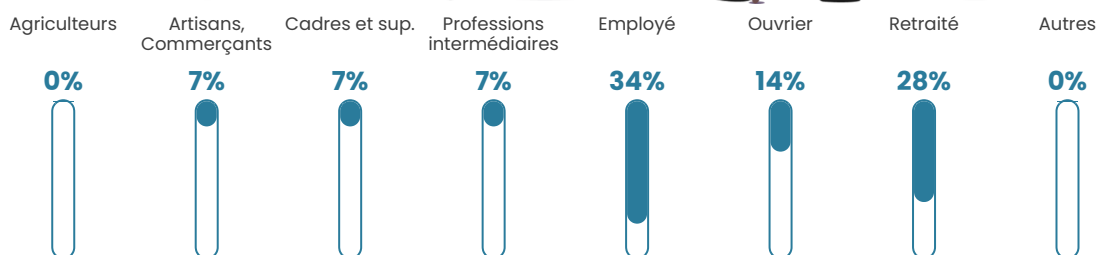

17 h/km²

Revenu moyen

NC

Evolution du nombre d'habitants

Sources : Institut national de la statistique et des études économiques (insee) selon Les dernières parutions officielles de 2024 portant sur les années 2020, 2021 et 2022.

Tranche d'âge

Activité professionnelle

Niveau de diplôme

Composition des ménages

Profils électoraux

Premier tour

	Marine LE PEN	35.38 %
	Jean-Luc MÉLENCHON	18.46 %
	Emmanuel MACRON	12.31 %
	Valérie PÉCRESSE	10.77 %
	Jean LASSALLE	9.23 %
	Éric ZEMMOUR	6.15 %
	Yannick JADOT	4.62 %
	Anne HIDALGO	3.08 %
	Nathalie ARTHAUD	0.00 %
	Fabien ROUSSEL	0.00 %
	Philippe POUTOU	0.00 %
	Nicolas DUPONT-AIGNAN	0.00 %