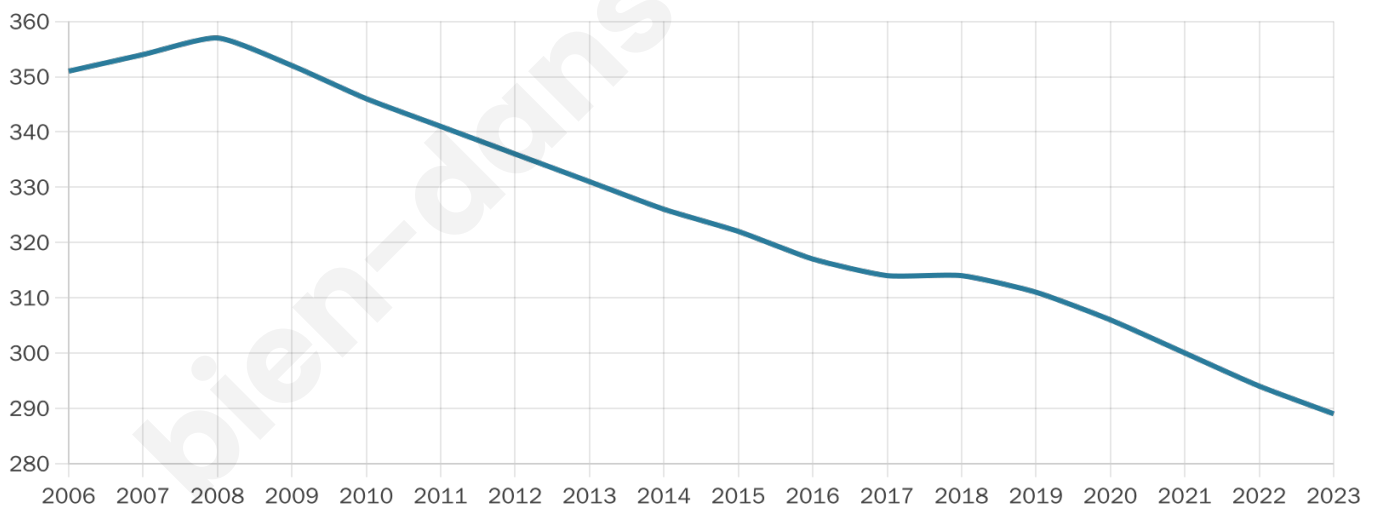

Nombre d'habitants

289

Age moyen

46 ans

Pop active

45.3%

Taux chômage

4.4%

Pop densité

72 h/km²

Revenu moyen

25 390 €/an

Evolution du nombre d'habitants

Sources : Institut national de la statistique et des études économiques (insee) selon Les dernières parutions officielles de 2024 portant sur les années 2020, 2021 et 2022.

Tranche d'âge

Activité professionnelle

Niveau de diplôme

Composition des ménages

Profils électoraux

Premier tour

	Marine LE PEN	40.10 %
	Emmanuel MACRON	21.35 %
	Jean-Luc MÉLENCHON	11.98 %
	Yannick JADOT	8.33 %
	Éric ZEMMOUR	5.21 %
	Valérie PÉCRESE	4.69 %
	Nicolas DUPONT-AIGNAN	3.13 %
	Fabien ROUSSEL	2.08 %
	Nathalie ARTHAUD	1.04 %
	Philippe POUTOU	1.04 %
	Jean LASSALLE	0.52 %
	Anne HIDALGO	0.52 %