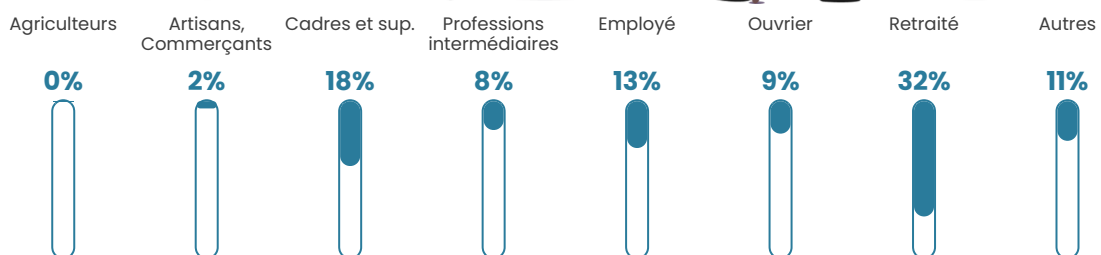

Nombre d'habitants

289

Age moyen

46 ans

Pop active

45.3%

Taux chômage

4.4%

Pop densité

72 h/km²

Revenu moyen

25 390 €/an

Evolution du nombre d'habitants

Sources : Institut national de la statistique et des études économiques (insee) selon Les dernières parutions officielles de 2024 portant sur les années 2020, 2021 et 2022.

Tranche d'âge

Activité professionnelle

Niveau de diplôme

Composition des ménages

Profils électoraux

Premier tour

	Marine LE PEN	40.10 %
	Emmanuel MACRON	21.35 %
	Jean-Luc MÉLENCHON	11.98 %
	Yannick JADOT	8.33 %
	Éric ZEMMOUR	5.21 %
	Valérie PÉCRESE	4.69 %
	Nicolas DUPONT-AIGNAN	3.13 %
	Fabien ROUSSEL	2.08 %
	Nathalie ARTHAUD	1.04 %
	Philippe POUTOU	1.04 %
	Jean LASSALLE	0.52 %
	Anne HIDALGO	0.52 %