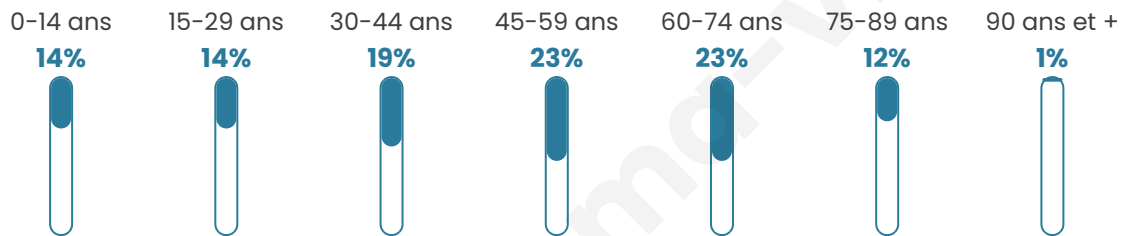

Nombre d'habitants

289

Age moyen

46 ans

Pop active

45.3%

Taux chômage

4.4%

Pop densité

72 h/km²

Revenu moyen

25 390 €/an

Evolution du nombre d'habitants

Sources : Institut national de la statistique et des études économiques (insee) selon Les dernières parutions officielles de 2024 portant sur les années 2020, 2021 et 2022.

Tranche d'âge

Activité professionnelle

Niveau de diplôme

Composition des ménages

Profils électoraux

Premier tour

	Marine LE PEN	40.10 %
	Emmanuel MACRON	21.35 %
	Jean-Luc MÉLENCHON	11.98 %
	Yannick JADOT	8.33 %
	Éric ZEMMOUR	5.21 %
	Valérie PÉCRESE	4.69 %
	Nicolas DUPONT-AIGNAN	3.13 %
	Fabien ROUSSEL	2.08 %
	Nathalie ARTHAUD	1.04 %
	Philippe POUTOU	1.04 %
	Jean LASSALLE	0.52 %
	Anne HIDALGO	0.52 %

234 inscrits

Participation : 83.76%

Votes blancs : 1.53%

Votes nuls : 0.51%

Second tour

	Emmanuel MACRON	42,62 %
	Marine LE PEN	57,38 %

234 inscrits

Participation : 83.33%