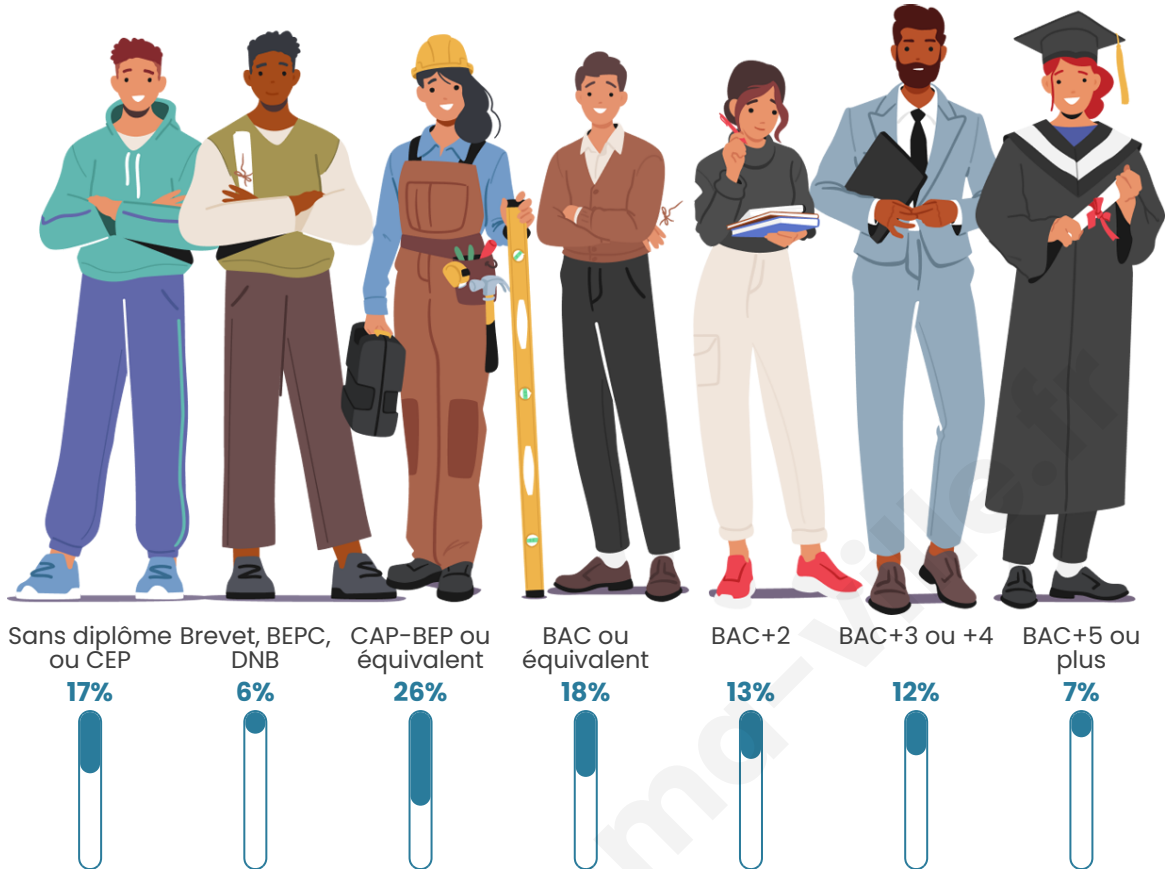

Nombre d'habitants

289

Age moyen

46 ans

Pop active

45.3%

Taux chômage

4.4%

Pop densité

72 h/km²

Revenu moyen

25 390 €/an

Evolution du nombre d'habitants

Sources : Institut national de la statistique et des études économiques (insee) selon Les dernières parutions officielles de 2024 portant sur les années 2020, 2021 et 2022.

Tranche d'âge

Activité professionnelle

Niveau de diplôme

Composition des ménages

Profils électoraux

Premier tour

	Marine LE PEN	40.10 %
	Emmanuel MACRON	21.35 %
	Jean-Luc MÉLENCHON	11.98 %
	Yannick JADOT	8.33 %
	Éric ZEMMOUR	5.21 %
	Valérie PÉCRESE	4.69 %
	Nicolas DUPONT-AIGNAN	3.13 %
	Fabien ROUSSEL	2.08 %
	Nathalie ARTHAUD	1.04 %
	Philippe POUTOU	1.04 %
	Jean LASSALLE	0.52 %
	Anne HIDALGO	0.52 %