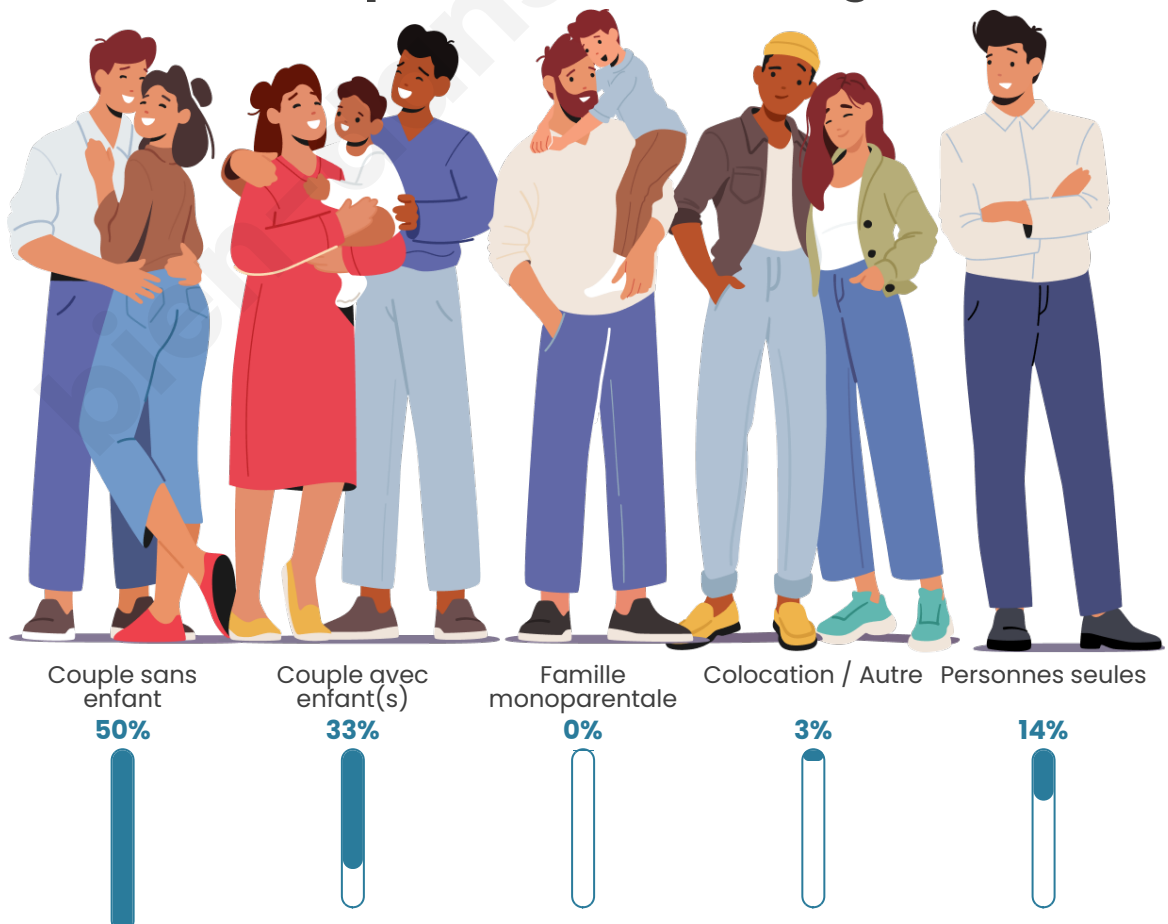

Nombre d'habitants

289

Age moyen

46 ans

Pop active

45.3%

Taux chômage

4.4%

Tranche d'âge

Activité professionnelle

Niveau de diplôme

Composition des ménages

Profils électoraux

Premier tour

	Marine LE PEN	40.10 %
	Emmanuel MACRON	21.35 %
	Jean-Luc MÉLENCHON	11.98 %
	Yannick JADOT	8.33 %
	Éric ZEMMOUR	5.21 %
	Valérie PÉCRESE	4.69 %
	Nicolas DUPONT-AIGNAN	3.13 %
	Fabien ROUSSEL	2.08 %
	Nathalie ARTHAUD	1.04 %
	Philippe POUTOU	1.04 %
	Jean LASSALLE	0.52 %
	Anne HIDALGO	0.52 %