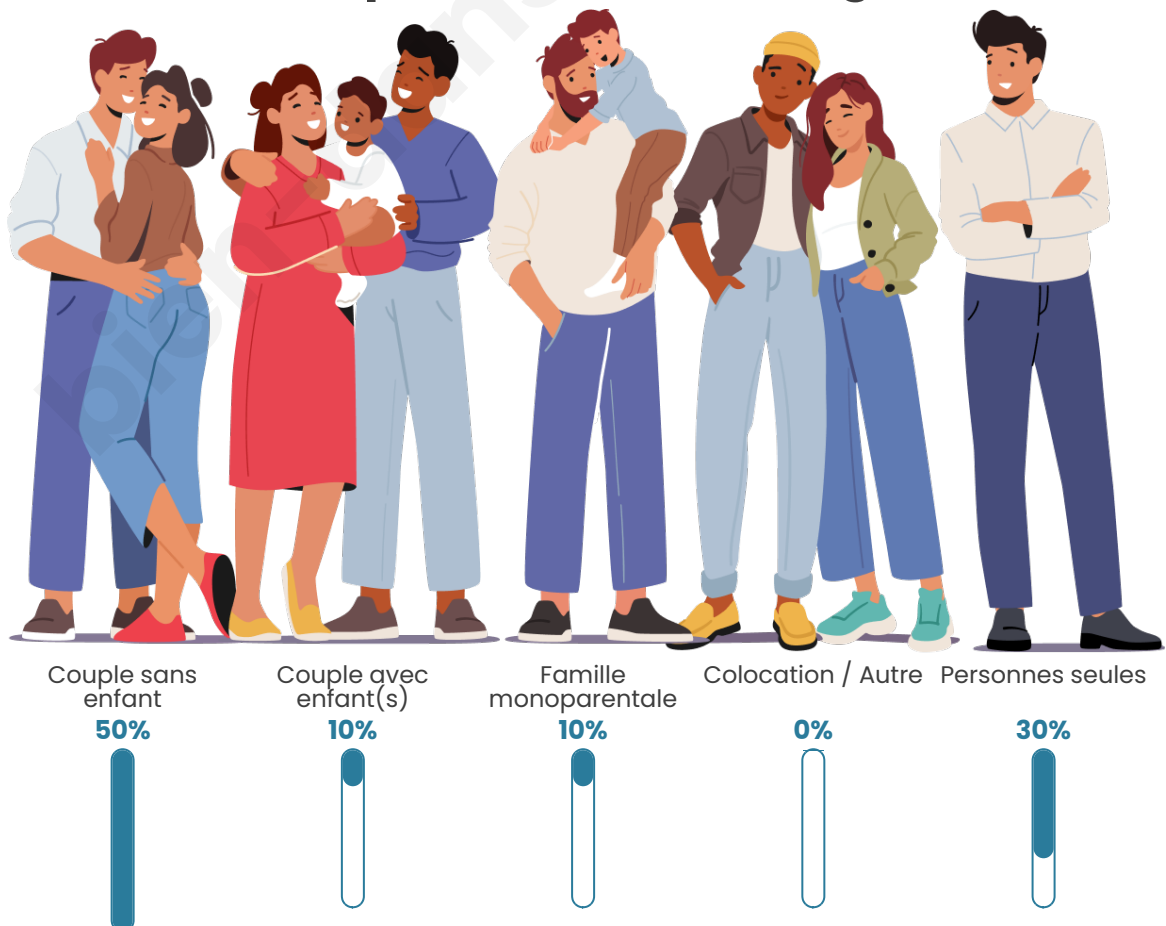

Tranche d'âge

Activité professionnelle

Niveau de diplôme

Composition des ménages

Profils électoraux

Premier tour

	Emmanuel MACRON	25.51 %
	Jean-Luc MÉLENCHON	24.49 %
	Jean LASSALLE	14.29 %
	Marine LE PEN	14.29 %
	Éric ZEMMOUR	4.08 %
	Valérie PÉCRESSE	4.08 %
	Fabien ROUSSEL	3.06 %
	Anne HIDALGO	3.06 %
	Yannick JADOT	3.06 %
	Nicolas DUPONT- AIGNAN	3.06 %
	Nathalie ARTHAUD	1.02 %
	Philippe POUTOU	0.00 %