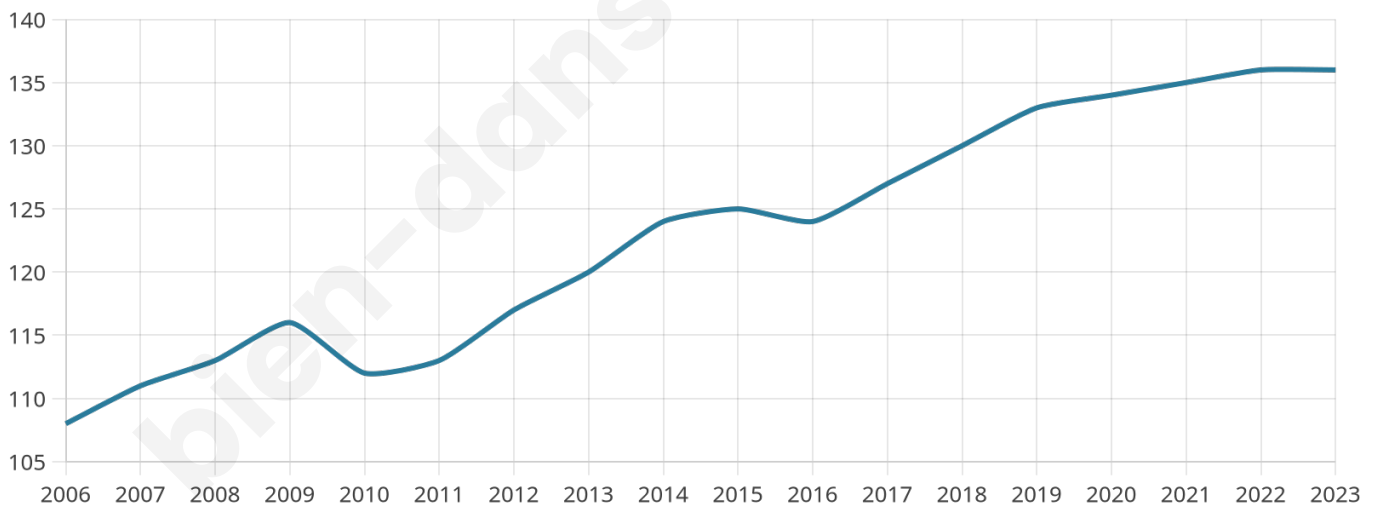

136

Age moyen

50 ans

Pop active

38.2%

Taux chômage

9.7%

Pop densité

19 h/km²

Revenu moyen

19 380 €/an

Evolution du nombre d'habitants

Sources : Institut national de la statistique et des études économiques (insee) selon Les dernières parutions officielles de 2024 portant sur les années 2020, 2021 et 2022.