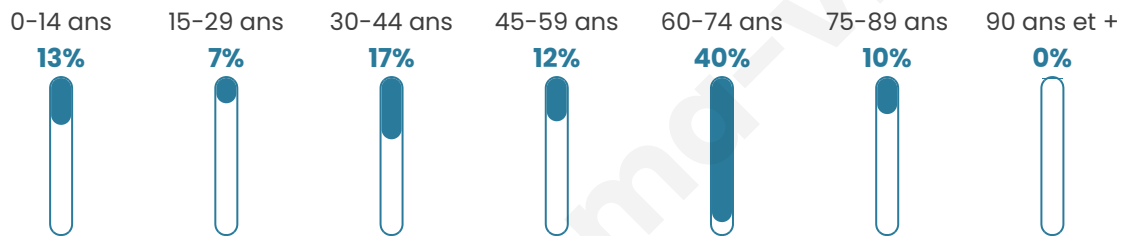

136

Age moyen

50 ans

Pop active

38.2%

Taux chômage

9.7%

Pop densité

19 h/km²

Revenu moyen

19 380 €/an

Evolution du nombre d'habitants

Sources : Institut national de la statistique et des études économiques (insee) selon Les dernières parutions officielles de 2024 portant sur les années 2020, 2021 et 2022.

Tranche d'âge

Activité professionnelle

Niveau de diplôme

Composition des ménages

Profils électoraux

Premier tour

	Emmanuel MACRON	25.51 %
	Jean-Luc MÉLENCHON	24.49 %
	Jean LASSALLE	14.29 %
	Marine LE PEN	14.29 %
	Éric ZEMMOUR	4.08 %
	Valérie PÉCRESSE	4.08 %
	Fabien ROUSSEL	3.06 %
	Anne HIDALGO	3.06 %
	Yannick JADOT	3.06 %
	Nicolas DUPONT- AIGNAN	3.06 %
	Nathalie ARTHAUD	1.02 %
	Philippe POUTOU	0.00 %