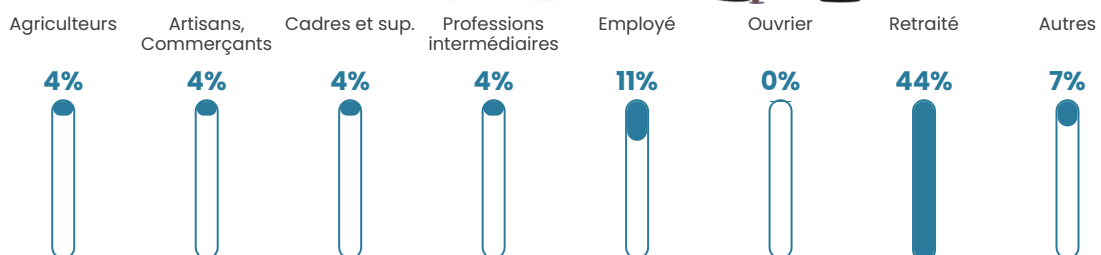

19 h/km²

Revenu moyen

19 380 €/an

Evolution du nombre d'habitants

Sources : Institut national de la statistique et des études économiques (insee) selon Les dernières parutions officielles de 2024 portant sur les années 2020, 2021 et 2022.

Tranche d'âge

Activité professionnelle

Niveau de diplôme

Composition des ménages

Profils électoraux

Premier tour

	Emmanuel MACRON	25.51 %
	Jean-Luc MÉLENCHON	24.49 %
	Jean LASSALLE	14.29 %
	Marine LE PEN	14.29 %
	Éric ZEMMOUR	4.08 %
	Valérie PÉCRESSE	4.08 %
	Fabien ROUSSEL	3.06 %
	Anne HIDALGO	3.06 %
	Yannick JADOT	3.06 %
	Nicolas DUPONT- AIGNAN	3.06 %
	Nathalie ARTHAUD	1.02 %
	Philippe POUTOU	0.00 %