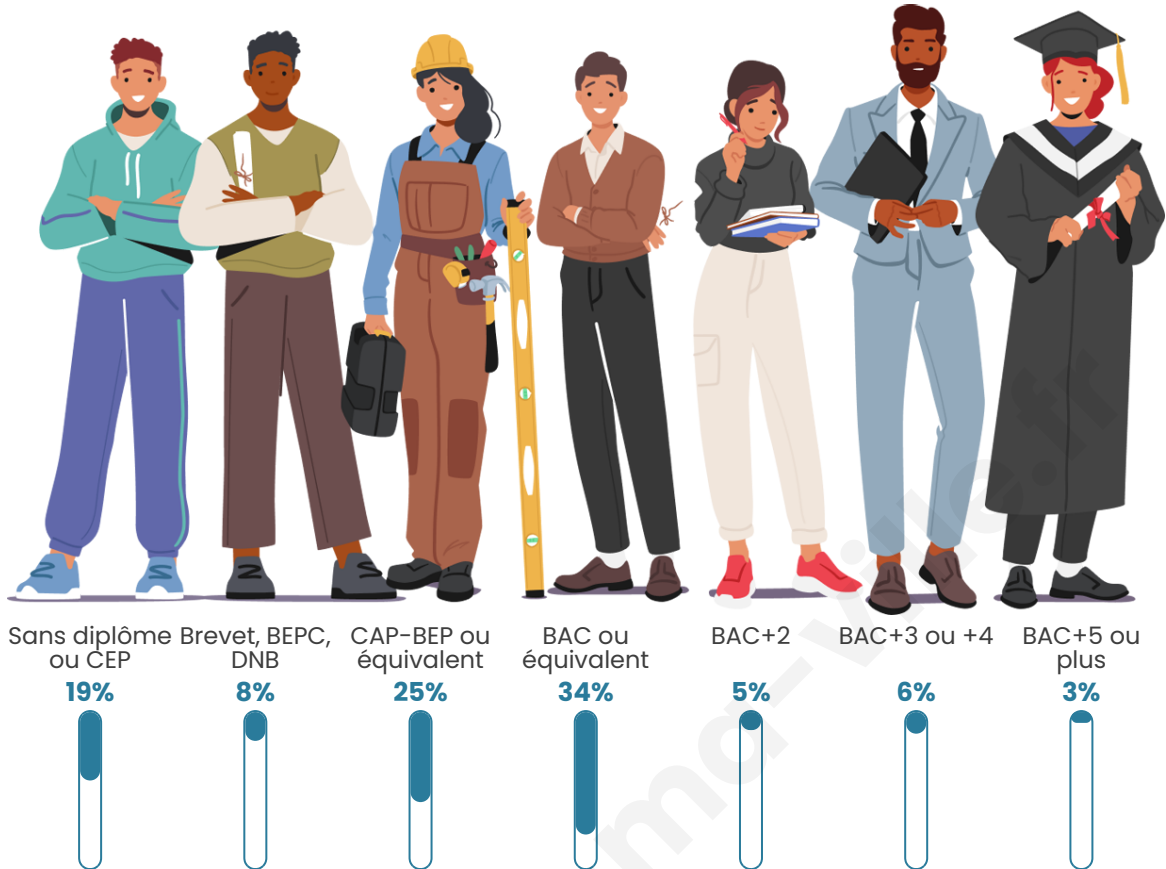

136

Age moyen

50 ans

Pop active

38.2%

Taux chômage

9.7%

Pop densité

Tranche d'âge

Activité professionnelle

Niveau de diplôme

Composition des ménages

Profils électoraux

Premier tour

	Emmanuel MACRON	25.51 %
	Jean-Luc MÉLENCHON	24.49 %
	Jean LASSALLE	14.29 %
	Marine LE PEN	14.29 %
	Éric ZEMMOUR	4.08 %
	Valérie PÉCRESSE	4.08 %
	Fabien ROUSSEL	3.06 %
	Anne HIDALGO	3.06 %
	Yannick JADOT	3.06 %
	Nicolas DUPONT- AIGNAN	3.06 %
	Nathalie ARTHAUD	1.02 %
	Philippe POUTOU	0.00 %