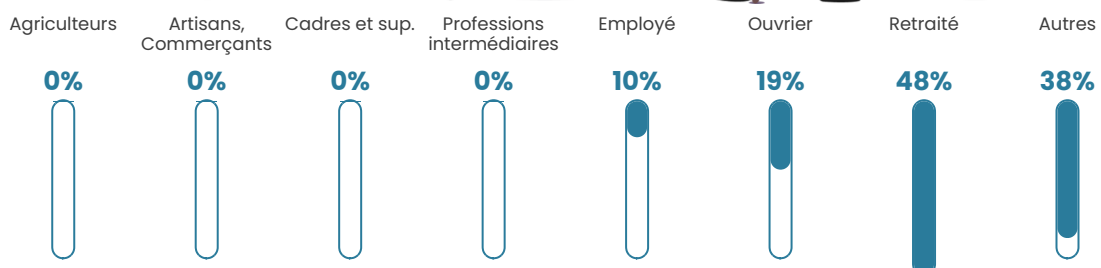

7.4%

Pop densité

7 h/km²

Revenu moyen

NC

Evolution du nombre d'habitants

Sources : Institut national de la statistique et des études économiques (insee) selon Les dernières parutions officielles de 2024 portant sur les années 2020, 2021 et 2022.

Tranche d'âge

Activité professionnelle

Niveau de diplôme

Composition des ménages

Profils électoraux

Premier tour

	Marine LE PEN	46.88 %
	Emmanuel MACRON	21.88 %
	Éric ZEMMOUR	9.38 %
	Valérie PÉCRESSE	9.38 %
	Fabien ROUSSEL	3.13 %
	Yannick JADOT	3.13 %
	Philippe POUTOU	3.13 %
	Nicolas DUPONT-AIGNAN	3.13 %
	Nathalie ARTHAUD	0.00 %
	Jean LASSALLE	0.00 %
	Jean-Luc MÉLENCHON	0.00 %
	Anne HIDALGO	0.00 %