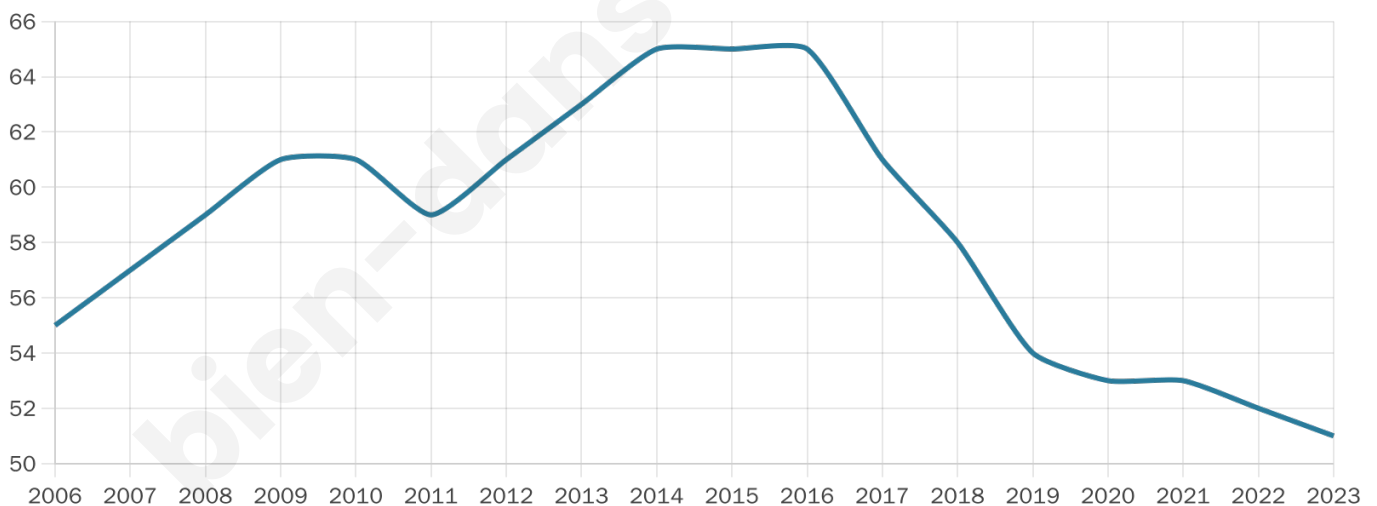

Statistiques sur la population

Nombre d'habitants

51

Age moyen

47 ans

Pop active

39.2%

Taux chômage

7.4%

Pop densité

7 h/km²

Revenu moyen

NC

Evolution du nombre d'habitants

Sources : Institut national de la statistique et des études économiques (insee) selon Les dernières parutions officielles de 2024 portant sur les années 2020, 2021 et 2022.

Tranche d'âge

Activité professionnelle

Niveau de diplôme

Composition des ménages

Profils électoraux

Premier tour

	Marine LE PEN	46.88 %
	Emmanuel MACRON	21.88 %
	Éric ZEMMOUR	9.38 %
	Valérie PÉCRESSE	9.38 %
	Fabien ROUSSEL	3.13 %
	Yannick JADOT	3.13 %
	Philippe POUTOU	3.13 %
	Nicolas DUPONT-AIGNAN	3.13 %
	Nathalie ARTHAUD	0.00 %
	Jean LASSALLE	0.00 %
	Jean-Luc MÉLENCHON	0.00 %
	Anne HIDALGO	0.00 %