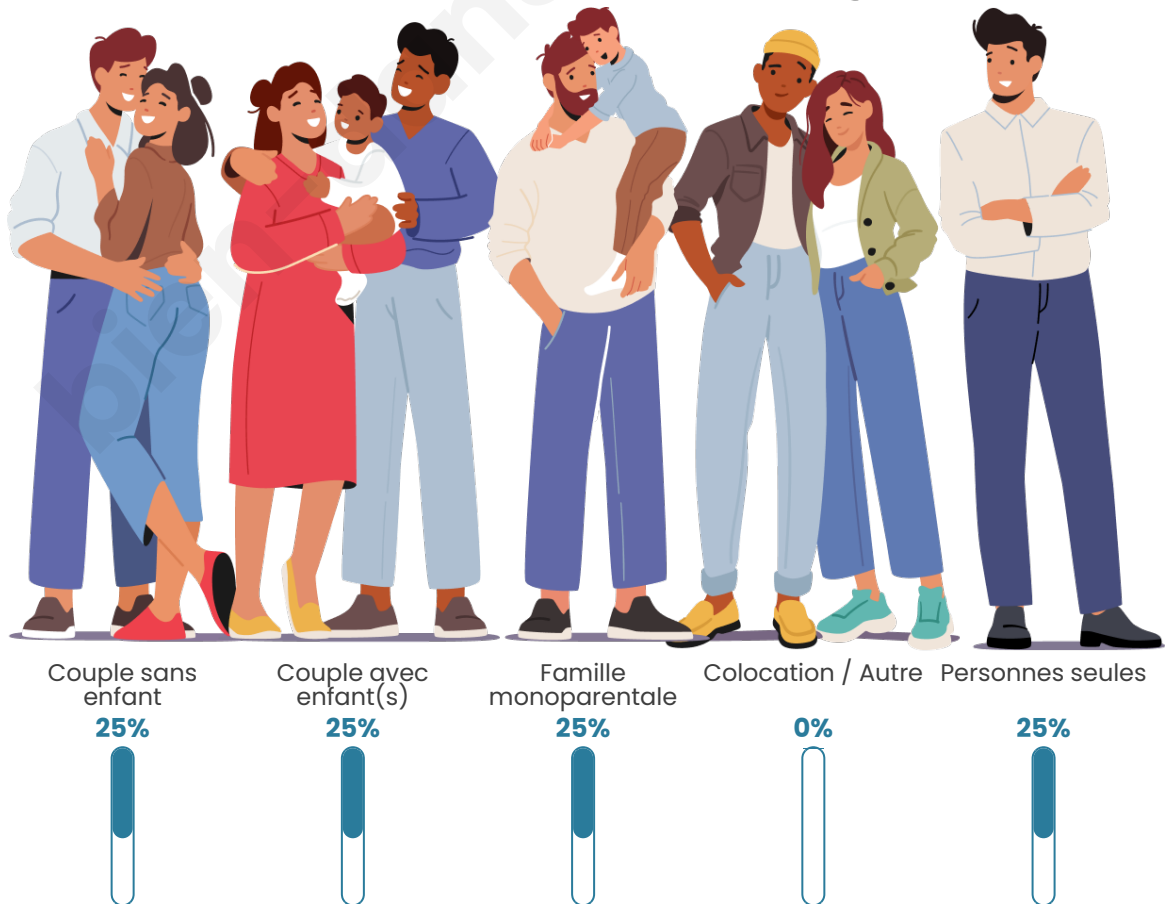

Tranche d'âge

Activité professionnelle

Niveau de diplôme

Composition des ménages

Profils électoraux

Premier tour

	Marine LE PEN	46.88 %
	Emmanuel MACRON	21.88 %
	Éric ZEMMOUR	9.38 %
	Valérie PÉCRESSE	9.38 %
	Fabien ROUSSEL	3.13 %
	Yannick JADOT	3.13 %
	Philippe POUTOU	3.13 %
	Nicolas DUPONT-AIGNAN	3.13 %
	Nathalie ARTHAUD	0.00 %
	Jean LASSALLE	0.00 %
	Jean-Luc MÉLENCHON	0.00 %
	Anne HIDALGO	0.00 %