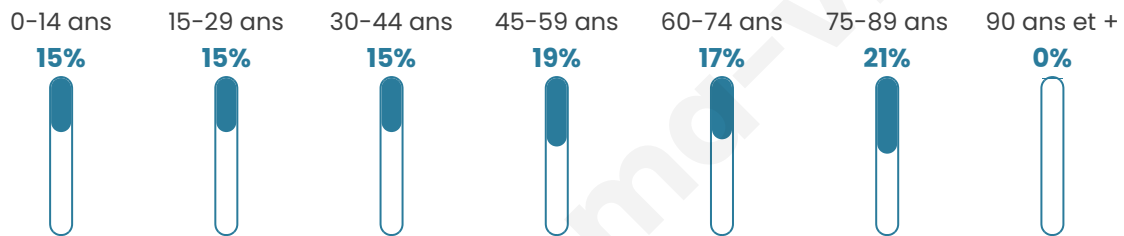

Statistiques sur la population

Nombre d'habitants

51

Age moyen

47 ans

Pop active

39.2%

Taux chômage

7.4%

Pop densité

7 h/km²

Revenu moyen

NC

Evolution du nombre d'habitants

Sources : Institut national de la statistique et des études économiques (insee) selon Les dernières parutions officielles de 2024 portant sur les années 2020, 2021 et 2022.

Tranche d'âge

Activité professionnelle

Niveau de diplôme

Composition des ménages

Profils électoraux

Premier tour

	Marine LE PEN	46.88 %
	Emmanuel MACRON	21.88 %
	Éric ZEMMOUR	9.38 %
	Valérie PÉCRESSE	9.38 %
	Fabien ROUSSEL	3.13 %
	Yannick JADOT	3.13 %
	Philippe POUTOU	3.13 %
	Nicolas DUPONT-AIGNAN	3.13 %
	Nathalie ARTHAUD	0.00 %
	Jean LASSALLE	0.00 %
	Jean-Luc MÉLENCHON	0.00 %
	Anne HIDALGO	0.00 %