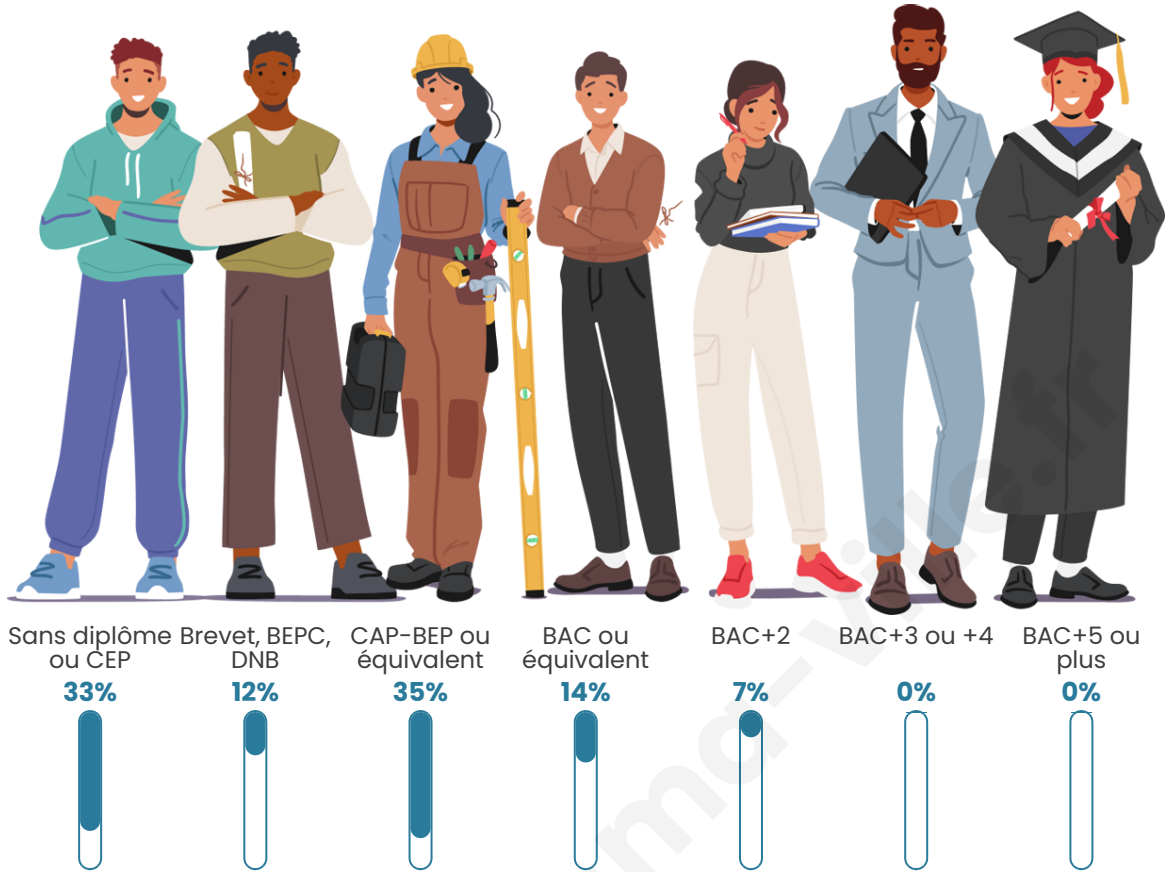

Niveau de diplôme