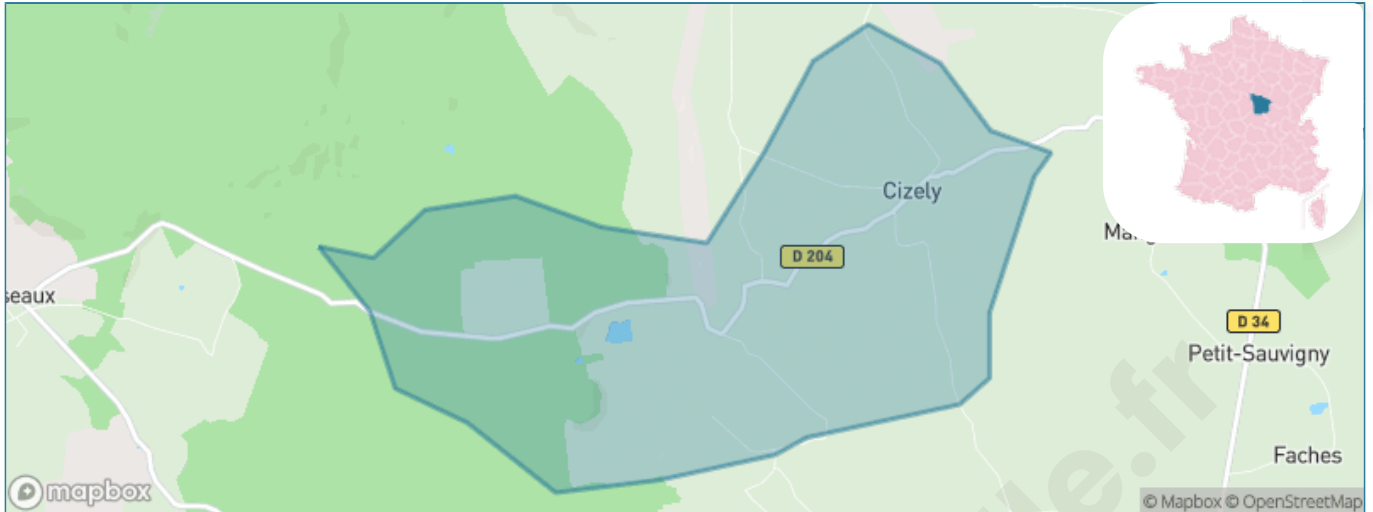

Version web

Ville de Cizely

Présenté par

BIEN dans
ma **VILLE** 

Sommaire

Situation géographique	3
Statistiques sur la population	4
Evolution du nombre d'habitants	4
Tranche d'âge	5
0-14 ans	5
15-29 ans	5
30-44 ans	5
45-59 ans	5
60-74 ans	5
75-89 ans	5
90 ans et +	5
Activité professionnelle	5
Agriculteurs	5
Artisans, Commerçants	5
Cadres et sup.	5
Professions intermédiaires	5
Employé	5
Ouvrier	5
Retraité	5
Autres	5
Niveau de diplôme	6
Sans diplôme ou CEP	6
Brevet, BEPC, DNB	6
CAP-BEP ou équivalent	6
BAC ou équivalent	6
BAC+2	6
BAC+3 ou +4	6
BAC+5 ou plus	6
Composition des ménages	6
Couple sans enfant	6
Couple avec enfant(s)	6
Famille monoparentale	6
Colocation / Autre	6
Personnes seules	6
Profils électoraux	7
Premier tour	7
Sécurité	8
Evolution du nombre d'infractions	8
Pour comparer	9
Services à la population	10
Commerce	10
Éducation	10
Villes autour de Cizely	12

Situation géographique

i Informations clés

- **Région** : Bourgogne-Franche-Comté
- **Département** : Nièvre
- **Code postal** : 58270
- **Superficie** : 7 km²

RÉGION
BOURGOGNE
FRANCHE
COMTE

NIÈVRE
le département