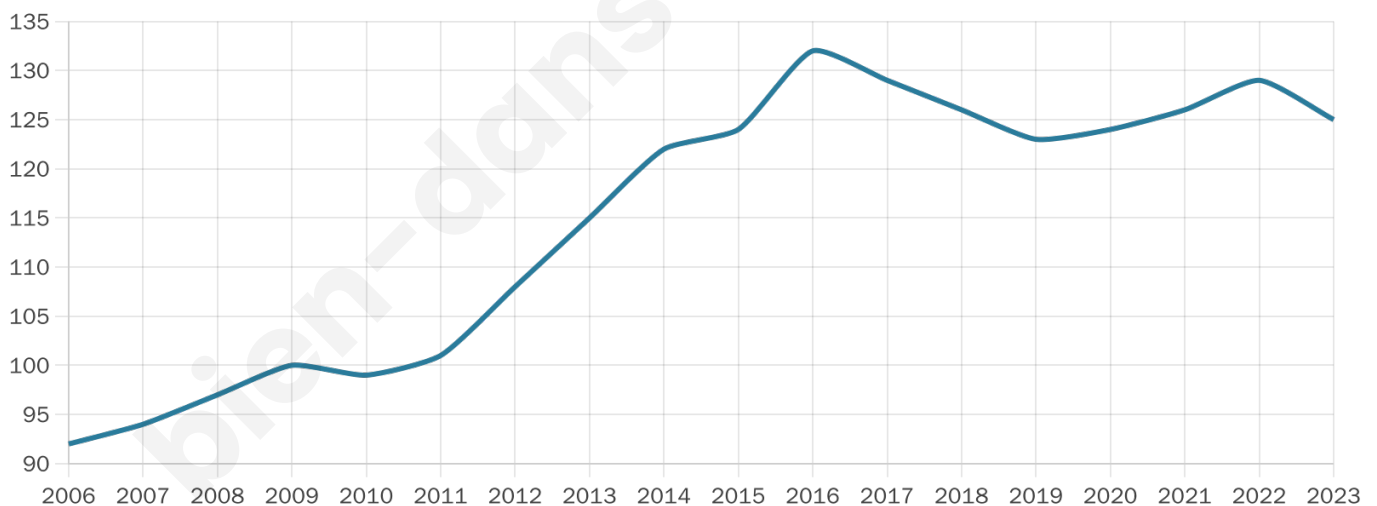

bien-dans-ma-ville

Statistiques sur la population

Nombre d'habitants

125

Age moyen

39 ans

Pop active

46.4%

Taux chômage

1.4%

Pop densité

18 h/km²

Revenu moyen

27 110 €/an

Evolution du nombre d'habitants

Sources : Institut national de la statistique et des études économiques (insee) selon Les dernières parutions officielles de 2024 portant sur les années 2020, 2021 et 2022.

Tranche d'âge

Activité professionnelle

Niveau de diplôme

Composition des ménages

Profils électoraux

Premier tour

	Emmanuel MACRON	26.14 %
	Marine LE PEN	18.18 %
	Éric ZEMMOUR	14.77 %
	Jean-Luc MÉLENCHON	11.36 %
	Yannick JADOT	10.23 %
	Valérie PÉCRESE	6.82 %
	Philippe POUTOU	4.55 %
	Fabien ROUSSEL	3.41 %
	Nicolas DUPONT- AIGNAN	3.41 %
	Jean LASSALLE	1.14 %
	Nathalie ARTHAUD	0.00 %
	Anne HIDALGO	0.00 %