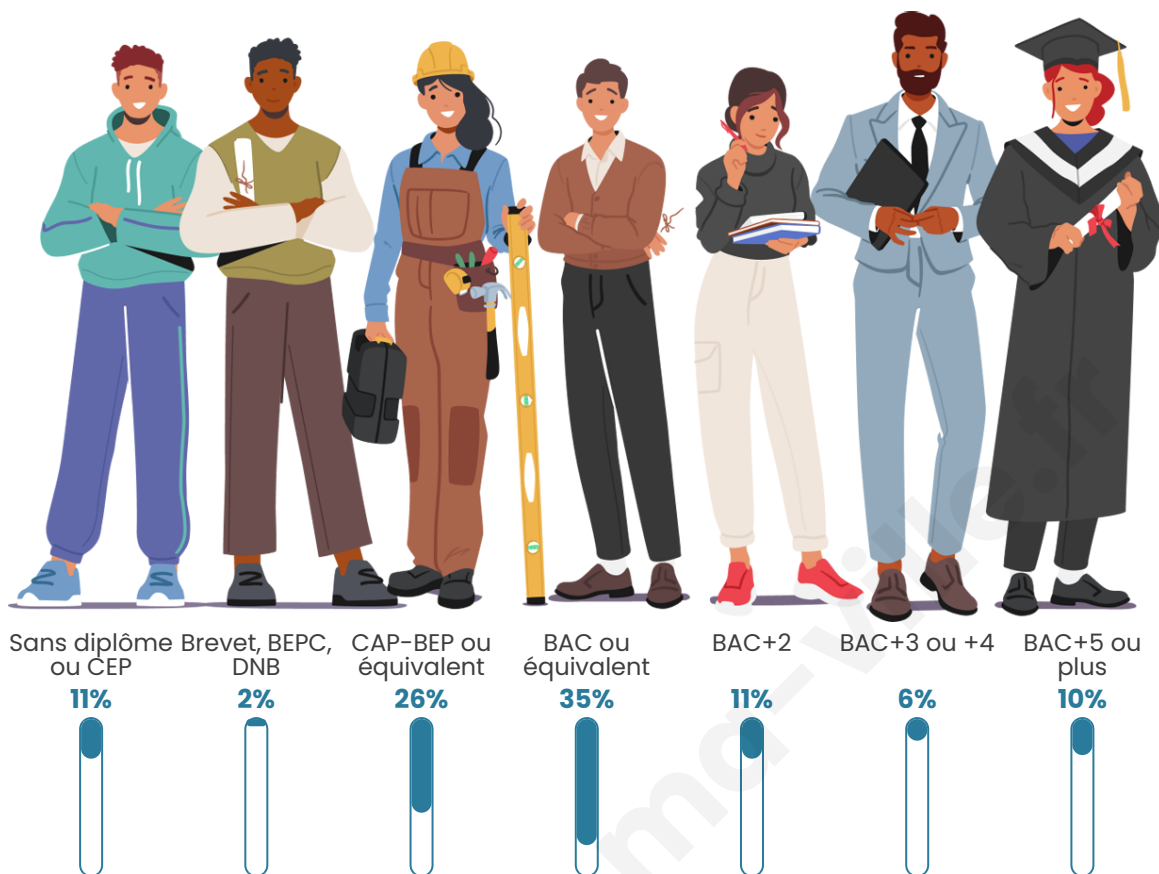

bien-dans-ma-ville

Statistiques sur la population

Nombre d'habitants

125

Age moyen

39 ans

Pop active

46.4%

Taux chômage

1.4%

Pop densité

18 h/km²

Revenu moyen

27 110 €/an

Evolution du nombre d'habitants

Sources : Institut national de la statistique et des études économiques (insee) selon Les dernières parutions officielles de 2024 portant sur les années 2020, 2021 et 2022.

Tranche d'âge

Activité professionnelle

Niveau de diplôme

Composition des ménages

Profils électoraux

Premier tour

	Emmanuel MACRON	26.14 %
	Marine LE PEN	18.18 %
	Éric ZEMMOUR	14.77 %
	Jean-Luc MÉLENCHON	11.36 %
	Yannick JADOT	10.23 %
	Valérie PÉCRESE	6.82 %
	Philippe POUTOU	4.55 %
	Fabien ROUSSEL	3.41 %
	Nicolas DUPONT- AIGNAN	3.41 %
	Jean LASSALLE	1.14 %
	Nathalie ARTHAUD	0.00 %
	Anne HIDALGO	0.00 %