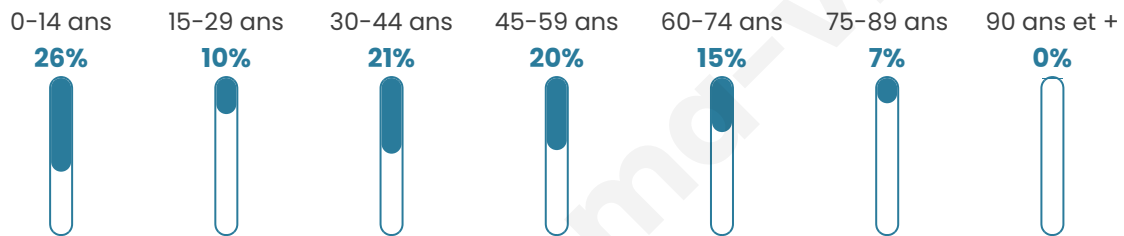

bien-dans-ma-ville

Statistiques sur la population

Nombre d'habitants

125

Age moyen

39 ans

Pop active

46.4%

Taux chômage

1.4%

Pop densité

18 h/km²

Revenu moyen

27 110 €/an

Evolution du nombre d'habitants

Sources : Institut national de la statistique et des études économiques (insee) selon Les dernières parutions officielles de 2024 portant sur les années 2020, 2021 et 2022.

Tranche d'âge

Activité professionnelle

Niveau de diplôme

Composition des ménages

Profils électoraux

Premier tour

	Emmanuel MACRON	26.14 %
	Marine LE PEN	18.18 %
	Éric ZEMMOUR	14.77 %
	Jean-Luc MÉLENCHON	11.36 %
	Yannick JADOT	10.23 %
	Valérie PÉCRESE	6.82 %
	Philippe POUTOU	4.55 %
	Fabien ROUSSEL	3.41 %
	Nicolas DUPONT- AIGNAN	3.41 %
	Jean LASSALLE	1.14 %
	Nathalie ARTHAUD	0.00 %
	Anne HIDALGO	0.00 %