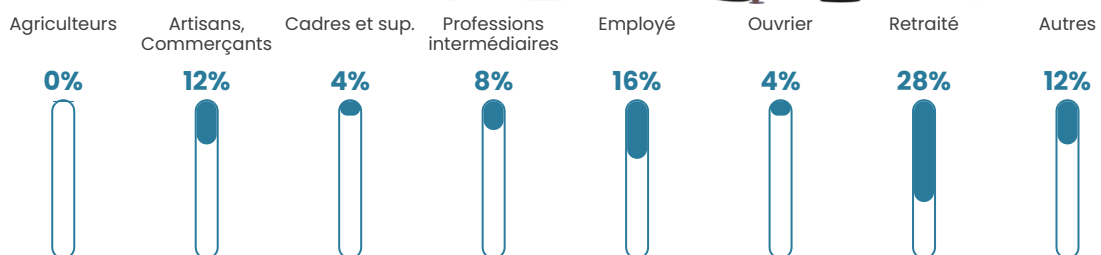

Taux chômage

1.4%

Pop densité

18 h/km²

Revenu moyen

27 110 €/an

Evolution du nombre d'habitants

Sources : Institut national de la statistique et des études économiques (insee) selon Les dernières parutions officielles de 2024 portant sur les années 2020, 2021 et 2022.

Tranche d'âge

Activité professionnelle

Niveau de diplôme

Composition des ménages

Profils électoraux

Premier tour

	Emmanuel MACRON	26.14 %
	Marine LE PEN	18.18 %
	Éric ZEMMOUR	14.77 %
	Jean-Luc MÉLENCHON	11.36 %
	Yannick JADOT	10.23 %
	Valérie PÉCRESE	6.82 %
	Philippe POUTOU	4.55 %
	Fabien ROUSSEL	3.41 %
	Nicolas DUPONT- AIGNAN	3.41 %
	Jean LASSALLE	1.14 %
	Nathalie ARTHAUD	0.00 %
	Anne HIDALGO	0.00 %