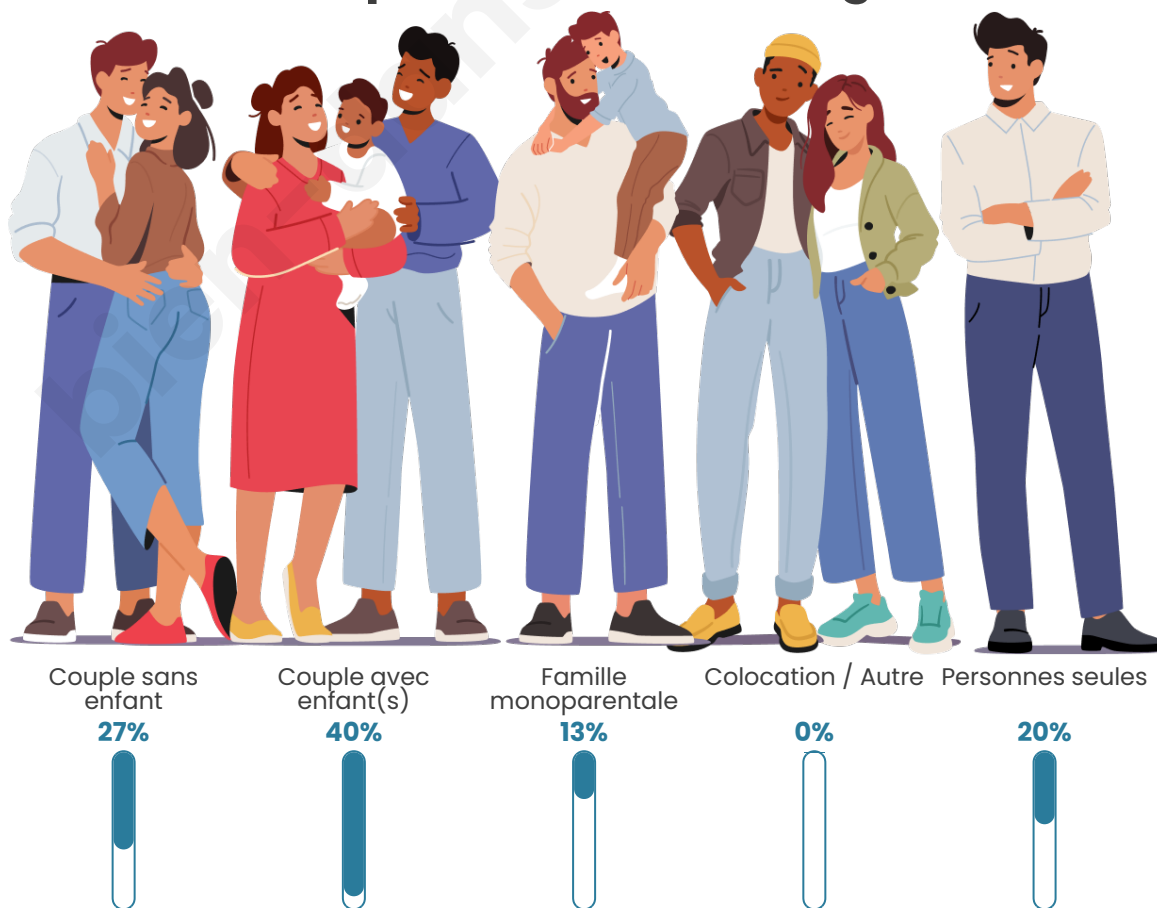

Tranche d'âge

Activité professionnelle

Niveau de diplôme

Composition des ménages

Profils électoraux

Premier tour

	Emmanuel MACRON	26.14 %
	Marine LE PEN	18.18 %
	Éric ZEMMOUR	14.77 %
	Jean-Luc MÉLENCHON	11.36 %
	Yannick JADOT	10.23 %
	Valérie PÉCRESE	6.82 %
	Philippe POUTOU	4.55 %
	Fabien ROUSSEL	3.41 %
	Nicolas DUPONT- AIGNAN	3.41 %
	Jean LASSALLE	1.14 %
	Nathalie ARTHAUD	0.00 %
	Anne HIDALGO	0.00 %