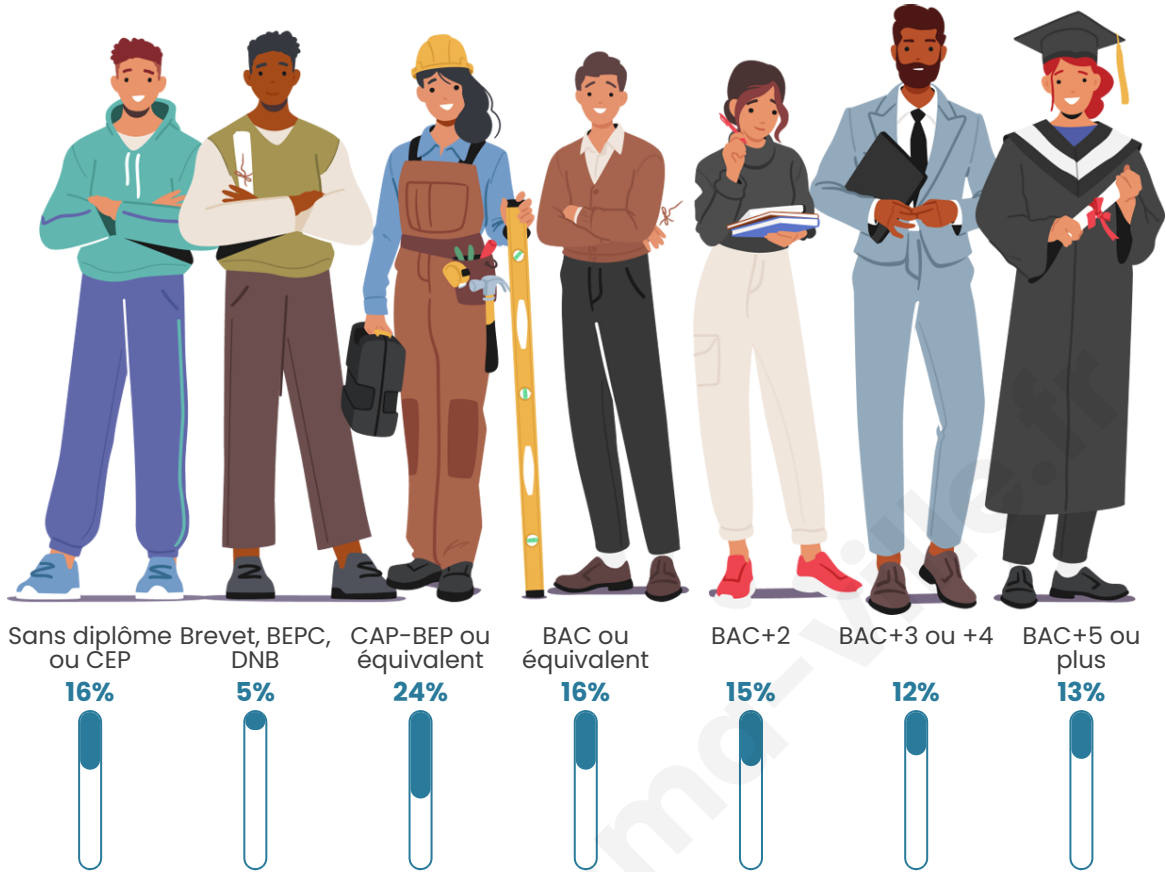

Nombre d'habitants

1 675

Age moyen

40 ans

Pop active

49.4%

Taux chômage

5.3%

Pop densité

335 h/km²

Revenu moyen

28 930 €/an

Evolution du nombre d'habitants

Sources : Institut national de la statistique et des études économiques (insee) selon Les dernières parutions officielles de 2024 portant sur les années 2020, 2021 et 2022.

Tranche d'âge

Activité professionnelle

Niveau de diplôme

Composition des ménages

Profils électoraux

Premier tour

	Emmanuel MACRON	34.84 %
	Marine LE PEN	22.75 %
	Jean-Luc MÉLENCHON	15.68 %
	Éric ZEMMOUR	7.07 %
	Yannick JADOT	6.15 %
	Valérie PÉCRESE	6.05 %
	Nicolas DUPONT- AIGNAN	2.97 %
	Jean LASSALLE	1.95 %
	Fabien ROUSSEL	1.02 %
	Anne HIDALGO	0.92 %
	Philippe POUTOU	0.41 %
	Nathalie ARTHAUD	0.20 %