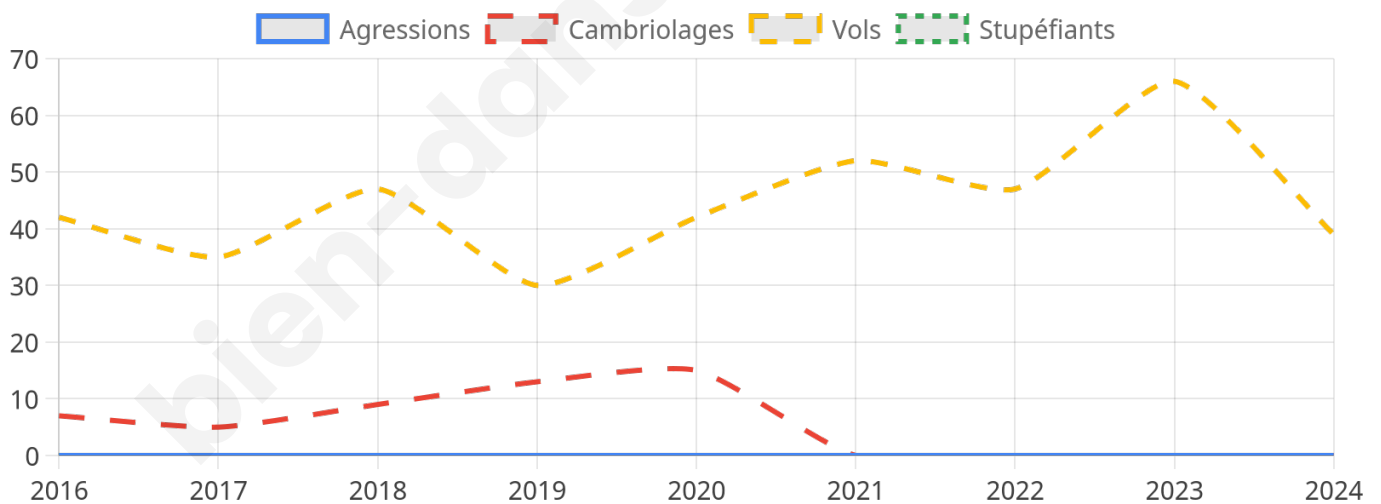

1179 inscrits

Participation : 84.14%

Votes blancs : 1.31%

Votes nuls : 0.30%

Second tour

	Emmanuel MACRON	64,25 %
	Marine LE PEN	35,75 %

1180 inscrits

Participation : 80.42%

Votes blancs : 4.21%

Votes nuls : 1.16%

Sécurité

Agressions physiques / sexuelles

0

Cambriolages

0

Vols / dégradations

39

Stupéfiants

0

Evolution du nombre d'infractions

Pour comparer

(en proportion du nombre d'habitants)

Sources : Bases statistiques communale, départementale et régionale de la délinquance enregistrée par la police et la gendarmerie nationales selon les dernières parutions officielles de 2025 portant sur l'année 2024 ([data.gouv](https://data.gouv.fr)).