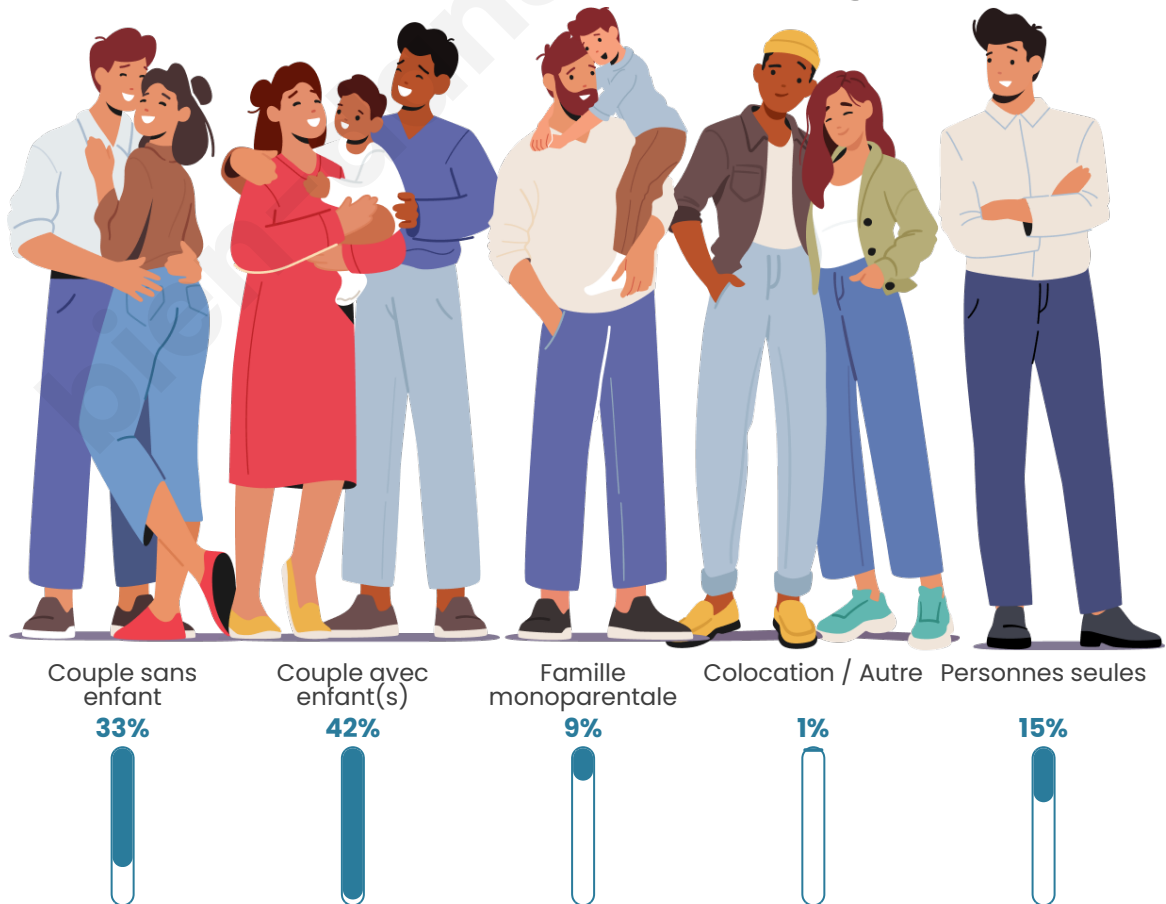

Nombre d'habitants

1 675

Age moyen

40 ans

Pop active

49.4%

Taux chômage

5.3%

Tranche d'âge

Activité professionnelle

Niveau de diplôme

Composition des ménages

Profils électoraux

Premier tour

	Emmanuel MACRON	34.84 %
	Marine LE PEN	22.75 %
	Jean-Luc MÉLENCHON	15.68 %
	Éric ZEMMOUR	7.07 %
	Yannick JADOT	6.15 %
	Valérie PÉCRESE	6.05 %
	Nicolas DUPONT- AIGNAN	2.97 %
	Jean LASSALLE	1.95 %
	Fabien ROUSSEL	1.02 %
	Anne HIDALGO	0.92 %
	Philippe POUTOU	0.41 %
	Nathalie ARTHAUD	0.20 %