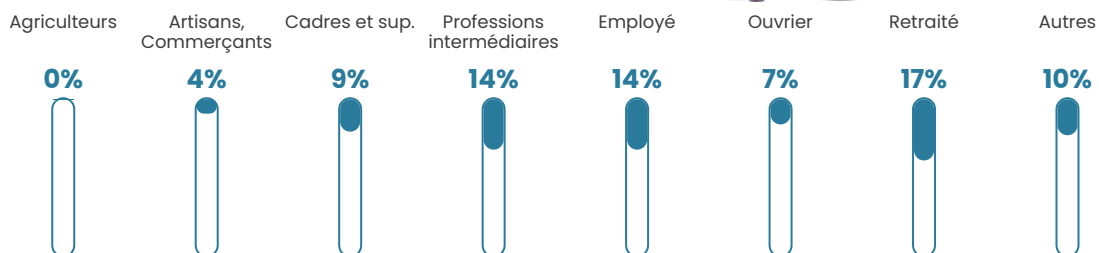

Pop densité

335 h/km²

Revenu moyen

28 930 €/an

Evolution du nombre d'habitants

Sources : Institut national de la statistique et des études économiques (insee) selon Les dernières parutions officielles de 2024 portant sur les années 2020, 2021 et 2022.

Tranche d'âge

Activité professionnelle

Niveau de diplôme

Composition des ménages

Profils électoraux

Premier tour

	Emmanuel MACRON	34.84 %
	Marine LE PEN	22.75 %
	Jean-Luc MÉLENCHON	15.68 %
	Éric ZEMMOUR	7.07 %
	Yannick JADOT	6.15 %
	Valérie PÉCRESE	6.05 %
	Nicolas DUPONT- AIGNAN	2.97 %
	Jean LASSALLE	1.95 %
	Fabien ROUSSEL	1.02 %
	Anne HIDALGO	0.92 %
	Philippe POUTOU	0.41 %
	Nathalie ARTHAUD	0.20 %