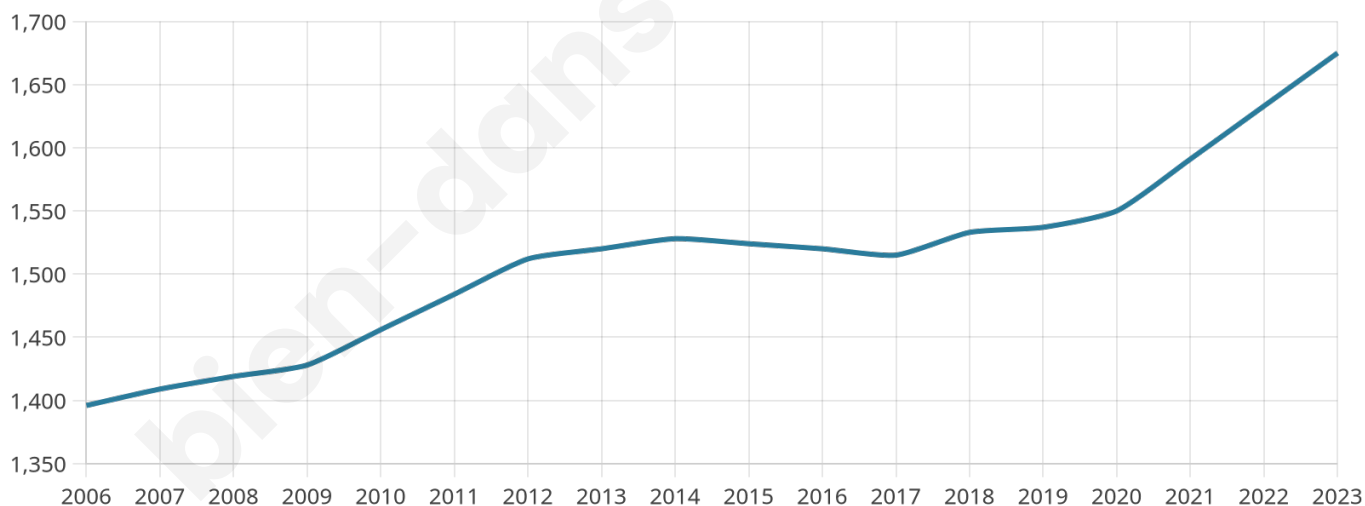

Nombre d'habitants

1 675

Age moyen

40 ans

Pop active

49.4%

Taux chômage

5.3%

Pop densité

335 h/km²

Revenu moyen

28 930 €/an

Evolution du nombre d'habitants

Sources : Institut national de la statistique et des études économiques (insee) selon Les dernières parutions officielles de 2024 portant sur les années 2020, 2021 et 2022.

Tranche d'âge

Activité professionnelle

Niveau de diplôme

Composition des ménages

Profils électoraux

Premier tour

	Emmanuel MACRON	34.84 %
	Marine LE PEN	22.75 %
	Jean-Luc MÉLENCHON	15.68 %
	Éric ZEMMOUR	7.07 %
	Yannick JADOT	6.15 %
	Valérie PÉCRESE	6.05 %
	Nicolas DUPONT- AIGNAN	2.97 %
	Jean LASSALLE	1.95 %
	Fabien ROUSSEL	1.02 %
	Anne HIDALGO	0.92 %
	Philippe POUTOU	0.41 %
	Nathalie ARTHAUD	0.20 %