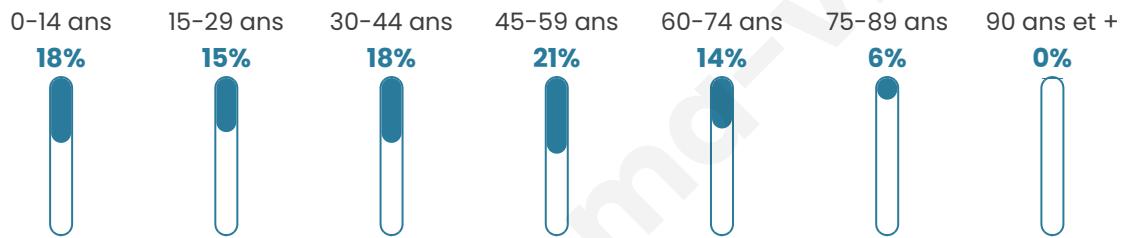

Nombre d'habitants

1 675

Age moyen

40 ans

Pop active

49.4%

Taux chômage

5.3%

Pop densité

335 h/km²

Revenu moyen

28 930 €/an

Evolution du nombre d'habitants

Sources : Institut national de la statistique et des études économiques (insee) selon Les dernières parutions officielles de 2024 portant sur les années 2020, 2021 et 2022.

Tranche d'âge

Activité professionnelle

Niveau de diplôme

Composition des ménages

Profils électoraux

Premier tour

	Emmanuel MACRON	34.84 %
	Marine LE PEN	22.75 %
	Jean-Luc MÉLENCHON	15.68 %
	Éric ZEMMOUR	7.07 %
	Yannick JADOT	6.15 %
	Valérie PÉCRESE	6.05 %
	Nicolas DUPONT- AIGNAN	2.97 %
	Jean LASSALLE	1.95 %
	Fabien ROUSSEL	1.02 %
	Anne HIDALGO	0.92 %
	Philippe POUTOU	0.41 %
	Nathalie ARTHAUD	0.20 %