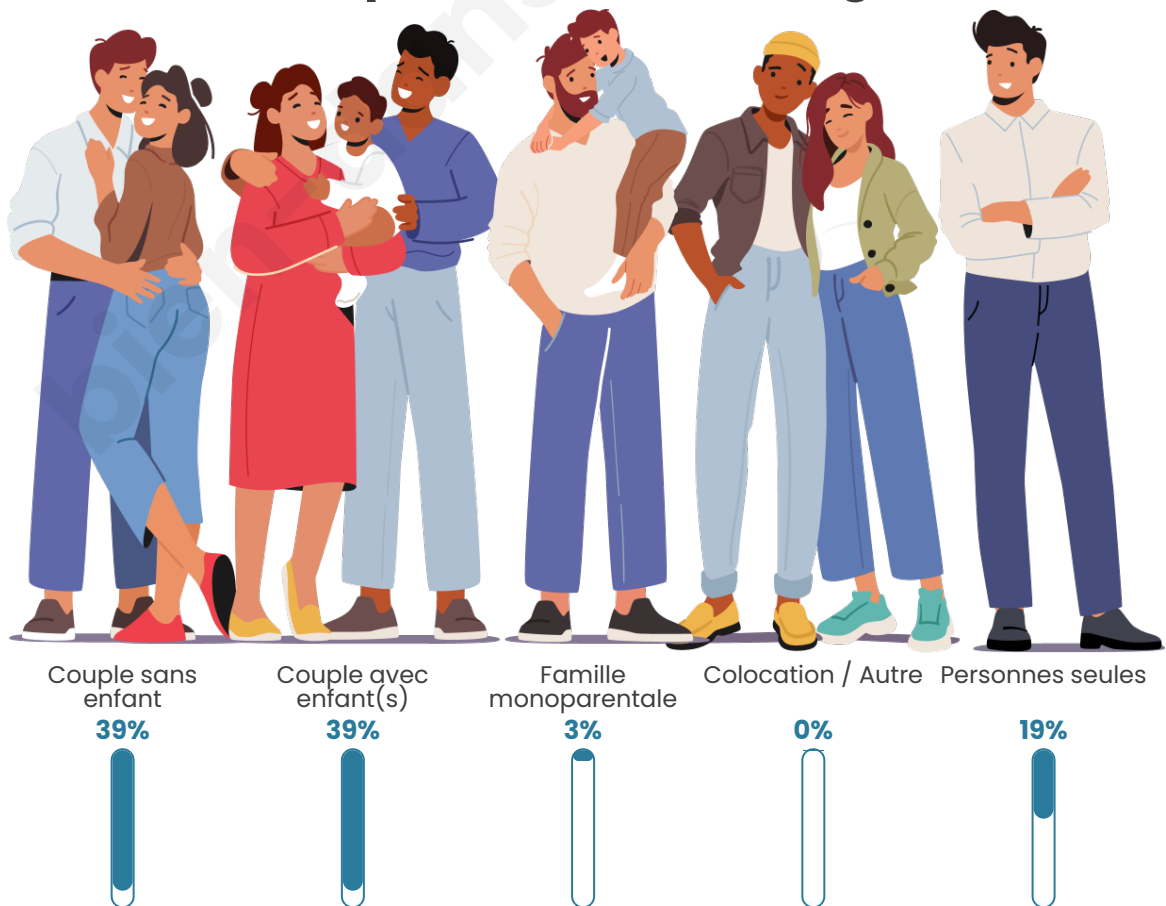

Tranche d'âge

Activité professionnelle

Niveau de diplôme

Composition des ménages

Profils électoraux

Premier tour

	Emmanuel MACRON	28.57 %
	Marine LE PEN	26.43 %
	Jean-Luc MÉLENCHON	17.14 %
	Éric ZEMMOUR	7.86 %
	Philippe POUTOU	6.43 %
	Fabien ROUSSEL	2.86 %
	Jean LASSALLE	2.86 %
	Valérie PÉCRESSÉ	2.86 %
	Anne HIDALGO	2.14 %
	Nicolas DUPONT-AIGNAN	1.43 %
	Nathalie ARTHAUD	0.71 %
	Yannick JADOT	0.71 %