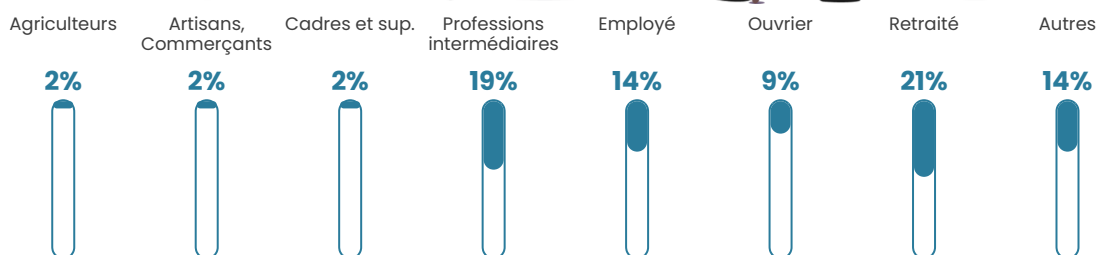

16 h/km²

Revenu moyen

23 100 €/an

Evolution du nombre d'habitants

Sources : Institut national de la statistique et des études économiques (insee) selon Les dernières parutions officielles de 2024 portant sur les années 2020, 2021 et 2022.

Tranche d'âge

Activité professionnelle

Niveau de diplôme

Composition des ménages

Profils électoraux

Premier tour

	Emmanuel MACRON	28.57 %
	Marine LE PEN	26.43 %
	Jean-Luc MÉLENCHON	17.14 %
	Éric ZEMMOUR	7.86 %
	Philippe POUTOU	6.43 %
	Fabien ROUSSEL	2.86 %
	Jean LASSALLE	2.86 %
	Valérie PÉCRESSÉ	2.86 %
	Anne HIDALGO	2.14 %
	Nicolas DUPONT-AIGNAN	1.43 %
	Nathalie ARTHAUD	0.71 %
	Yannick JADOT	0.71 %