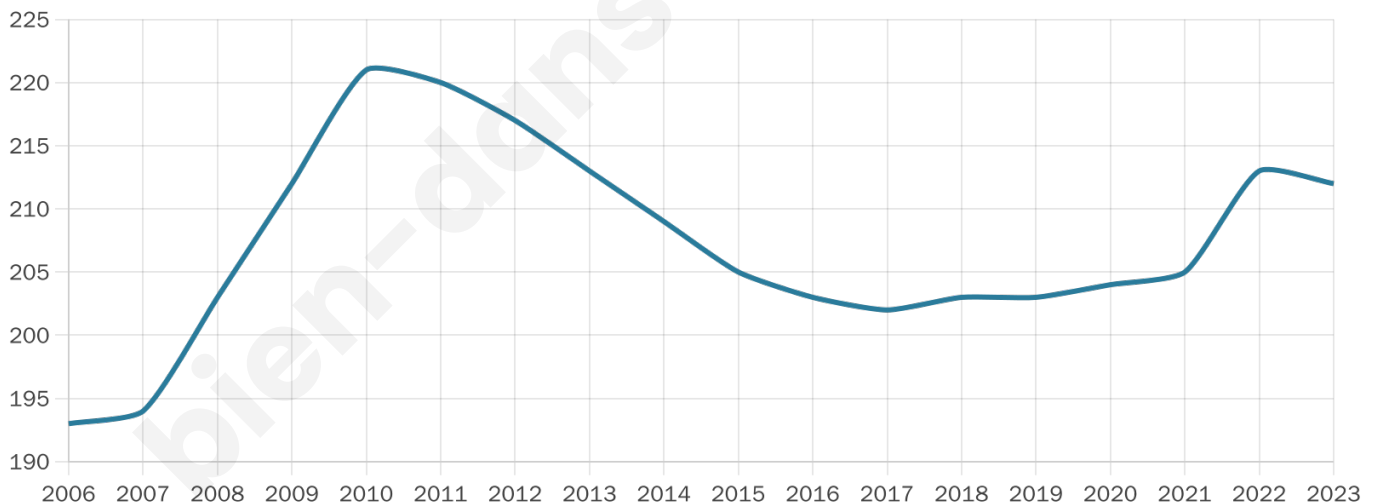

212

Age moyen

44 ans

Pop active

50%

Taux chômage

6.9%

Pop densité

16 h/km²

Revenu moyen

23 100 €/an

Evolution du nombre d'habitants

Sources : Institut national de la statistique et des études économiques (insee) selon Les dernières parutions officielles de 2024 portant sur les années 2020, 2021 et 2022.