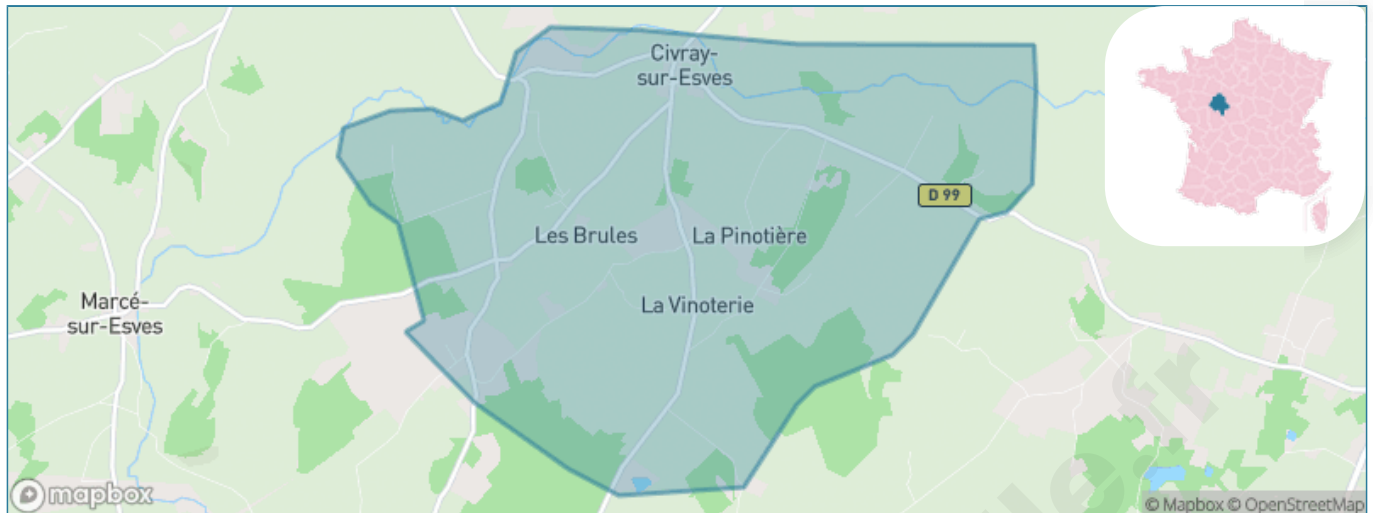

Version web

Ville de Civray-sur-Esves

Présenté par

BIEN dans
ma **VILLE** 

Sommaire

Situation géographique	3
Statistiques sur la population	4
Evolution du nombre d'habitants	4
Tranche d'âge	5
0-14 ans	5
15-29 ans	5
30-44 ans	5
45-59 ans	5
60-74 ans	5
75-89 ans	5
90 ans et +	5
Activité professionnelle	5
Agriculteurs	5
Artisans, Commerçants	5
Cadres et sup.	5
Professions intermédiaires	5
Employé	5
Ouvrier	5
Retraité	5
Autres	5
Niveau de diplôme	6
Sans diplôme ou CEP	6
Brevet, BEPC, DNB	6
CAP-BEP ou équivalent	6
BAC ou équivalent	6
BAC+2	6
BAC+3 ou +4	6
BAC+5 ou plus	6
Composition des ménages	6
Couple sans enfant	6
Couple avec enfant(s)	6
Famille monoparentale	6
Colocation / Autre	6
Personnes seules	6
Profils électoraux	7
Premier tour	7
Sécurité	8
Evolution du nombre d'infractions	8
Pour comparer	9
Services à la population	10
Commerce	10
Éducation	10
Villes autour de Civray-sur-Esves	11

Situation géographique

i Informations clés

- **Région** : Centre-Val de Loire
- **Département** : Indre-et-Loire
- **Code postal** : 37160
- **Superficie** : 13 km²

Statistiques sur la population

Nombre d'habitants