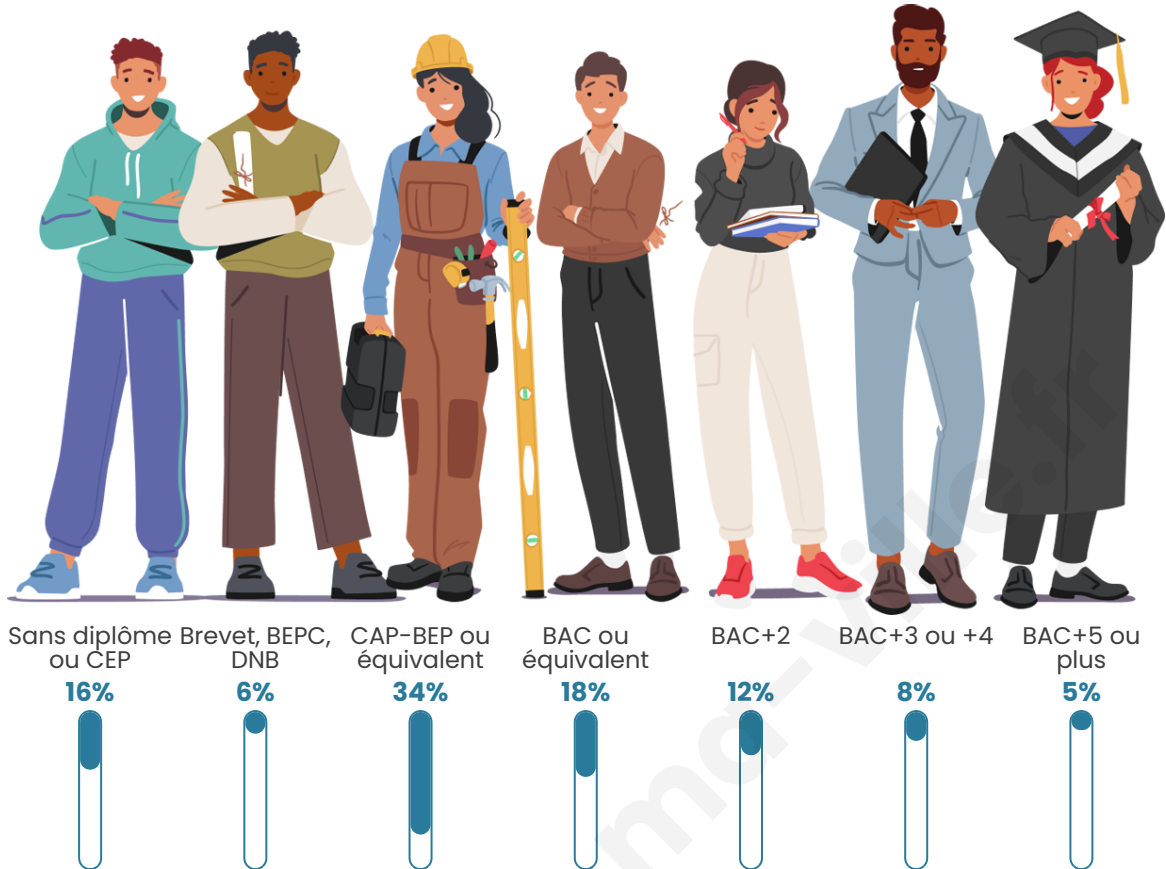

212

Age moyen

44 ans

Pop active

50%

Taux chômage

6.9%

Pop densité

Tranche d'âge

Activité professionnelle

Niveau de diplôme

Composition des ménages

Profils électoraux

Premier tour

	Emmanuel MACRON	28.57 %
	Marine LE PEN	26.43 %
	Jean-Luc MÉLENCHON	17.14 %
	Éric ZEMMOUR	7.86 %
	Philippe POUTOU	6.43 %
	Fabien ROUSSEL	2.86 %
	Jean LASSALLE	2.86 %
	Valérie PÉCRESSÉ	2.86 %
	Anne HIDALGO	2.14 %
	Nicolas DUPONT-AIGNAN	1.43 %
	Nathalie ARTHAUD	0.71 %
	Yannick JADOT	0.71 %