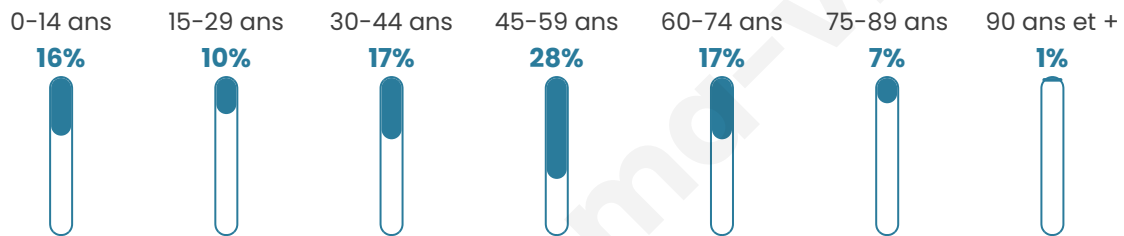

212

Age moyen

44 ans

Pop active

50%

Taux chômage

6.9%

Pop densité

16 h/km²

Revenu moyen

23 100 €/an

Evolution du nombre d'habitants

Sources : Institut national de la statistique et des études économiques (insee) selon Les dernières parutions officielles de 2024 portant sur les années 2020, 2021 et 2022.

Tranche d'âge

Activité professionnelle

Niveau de diplôme

Composition des ménages

Profils électoraux

Premier tour

	Emmanuel MACRON	28.57 %
	Marine LE PEN	26.43 %
	Jean-Luc MÉLENCHON	17.14 %
	Éric ZEMMOUR	7.86 %
	Philippe POUTOU	6.43 %
	Fabien ROUSSEL	2.86 %
	Jean LASSALLE	2.86 %
	Valérie PÉCRESSÉ	2.86 %
	Anne HIDALGO	2.14 %
	Nicolas DUPONT-AIGNAN	1.43 %
	Nathalie ARTHAUD	0.71 %
	Yannick JADOT	0.71 %

161 inscrits

Participation : 86.96%

Votes blancs : 0.00%

Votes nuls : 0.00%

Second tour

	Emmanuel MACRON	47,69 %
	Marine LE PEN	52,31 %

161 inscrits

Participation : 85.09%