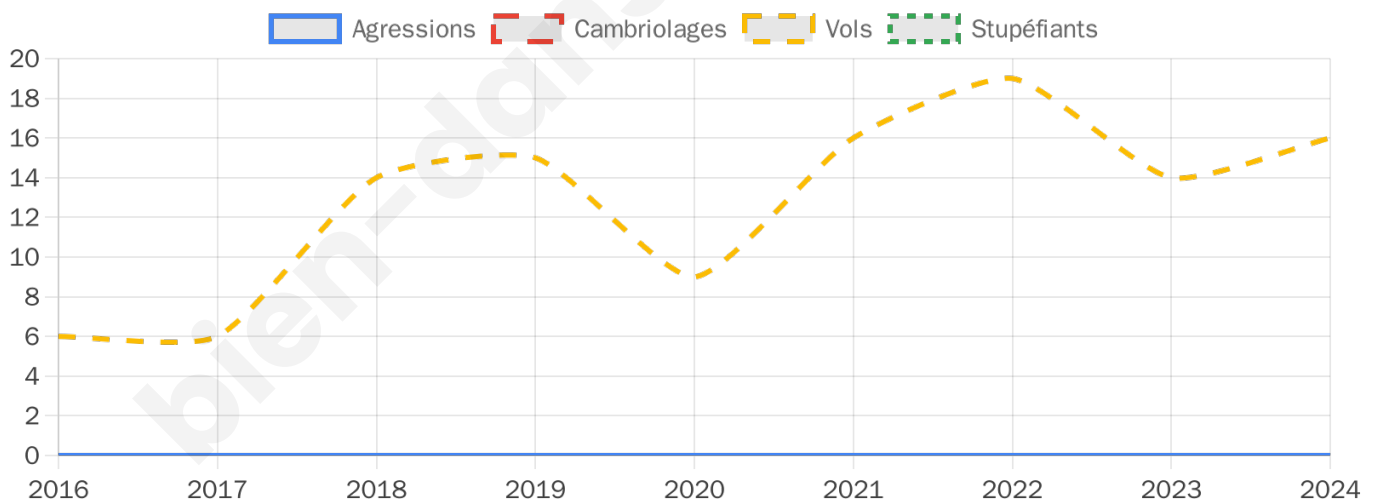

Sécurité

Agressions physiques / sexuelles

0

Cambriolages

0

Vols / dégradations

16

Stupéfiants

0

Evolution du nombre d'infractions