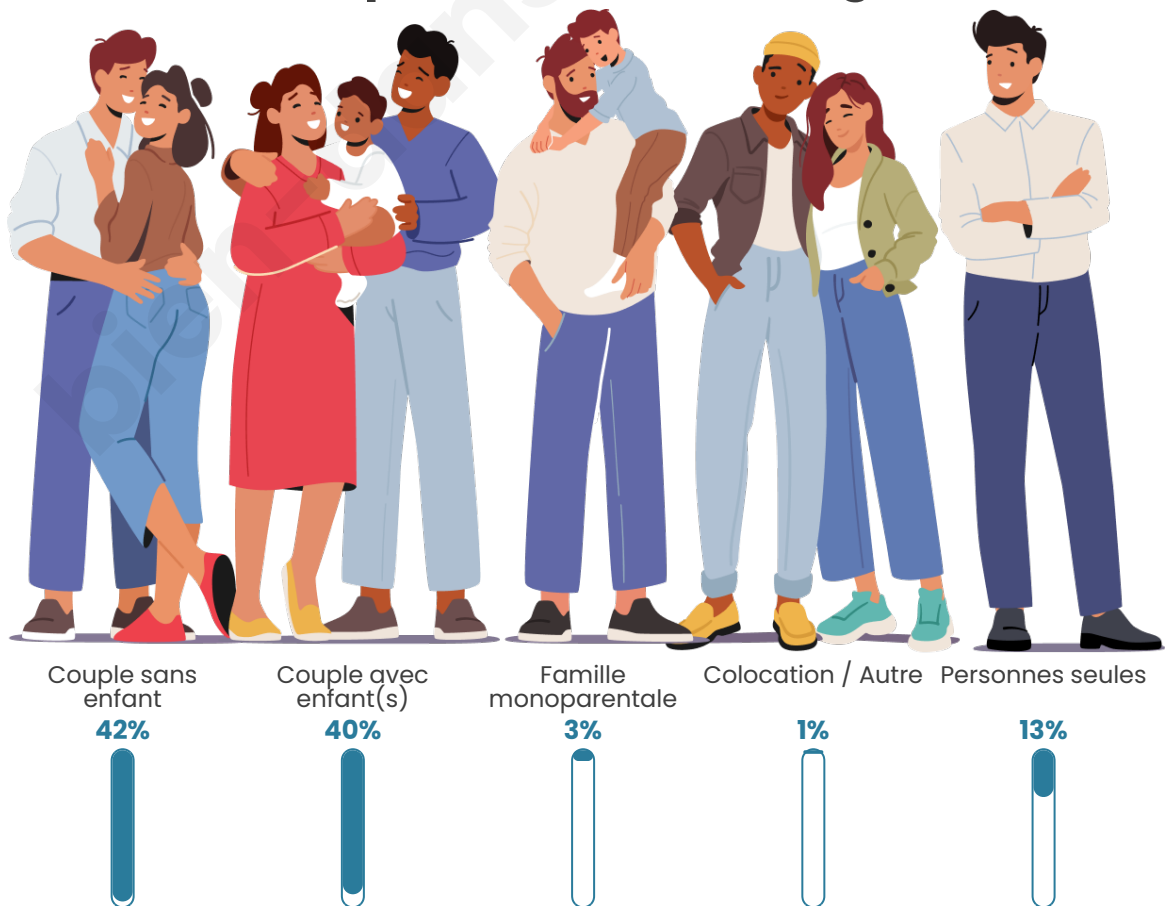

Tranche d'âge

Activité professionnelle

Niveau de diplôme

Composition des ménages

Profils électoraux

Premier tour

	Marine LE PEN	29.40 %
	Emmanuel MACRON	26.47 %
	Jean-Luc MÉLENCHON	18.36 %
	Éric ZEMMOUR	5.43 %
	Yannick JADOT	4.91 %
	Valérie PÉCRESE	3.79 %
	Jean LASSALLE	3.10 %
	Nicolas DUPONT-AIGNAN	2.76 %
	Fabien ROUSSEL	2.33 %
	Anne HIDALGO	1.47 %
	Philippe POUTOU	1.03 %
	Nathalie ARTHAUD	0.95 %