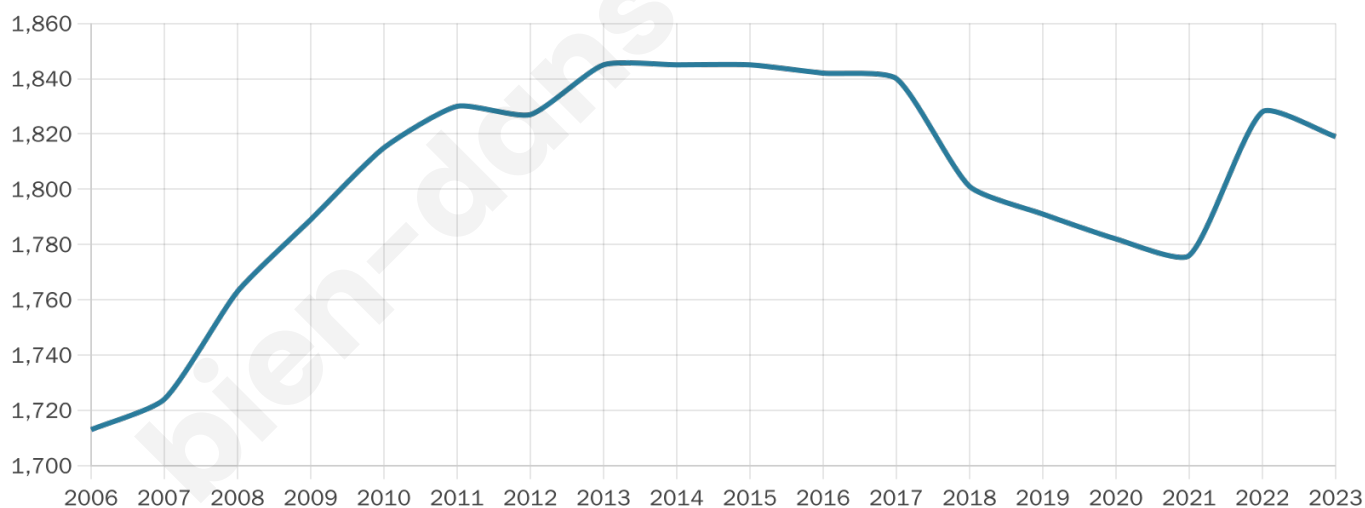

1 819

Age moyen

43 ans

Pop active

50%

Taux chômage

4.8%

Pop densité

83 h/km²

Revenu moyen

24 640 €/an

Evolution du nombre d'habitants

Sources : Institut national de la statistique et des études économiques (insee) selon Les dernières parutions officielles de 2024 portant sur les années 2020, 2021 et 2022.