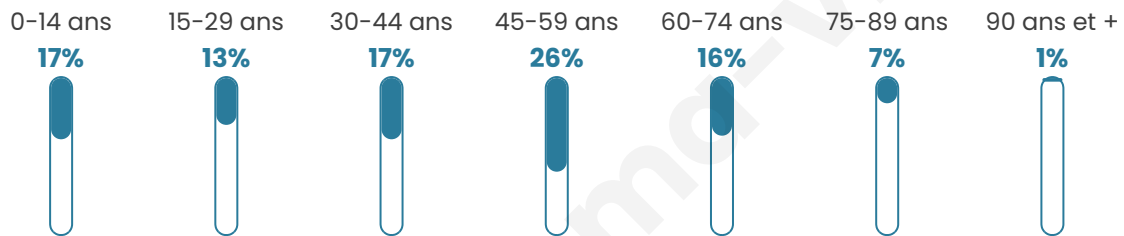

1 819

Age moyen

43 ans

Pop active

50%

Taux chômage

4.8%

Pop densité

83 h/km²

Revenu moyen

24 640 €/an

Evolution du nombre d'habitants

Sources : Institut national de la statistique et des études économiques (insee) selon Les dernières parutions officielles de 2024 portant sur les années 2020, 2021 et 2022.

Tranche d'âge

Activité professionnelle

Niveau de diplôme

Composition des ménages

Profils électoraux

Premier tour

	Marine LE PEN	29.40 %
	Emmanuel MACRON	26.47 %
	Jean-Luc MÉLENCHON	18.36 %
	Éric ZEMMOUR	5.43 %
	Yannick JADOT	4.91 %
	Valérie PÉCRESE	3.79 %
	Jean LASSALLE	3.10 %
	Nicolas DUPONT-AIGNAN	2.76 %
	Fabien ROUSSEL	2.33 %
	Anne HIDALGO	1.47 %
	Philippe POUTOU	1.03 %
	Nathalie ARTHAUD	0.95 %

1 540 inscrits

Participation : 77.66%

Votes blancs : 2.68%

Votes nuls : 0.33%

Second tour

	Emmanuel MACRON	51,95 %
	Marine LE PEN	48,05 %

1 541 inscrits

Participation : 76.96%