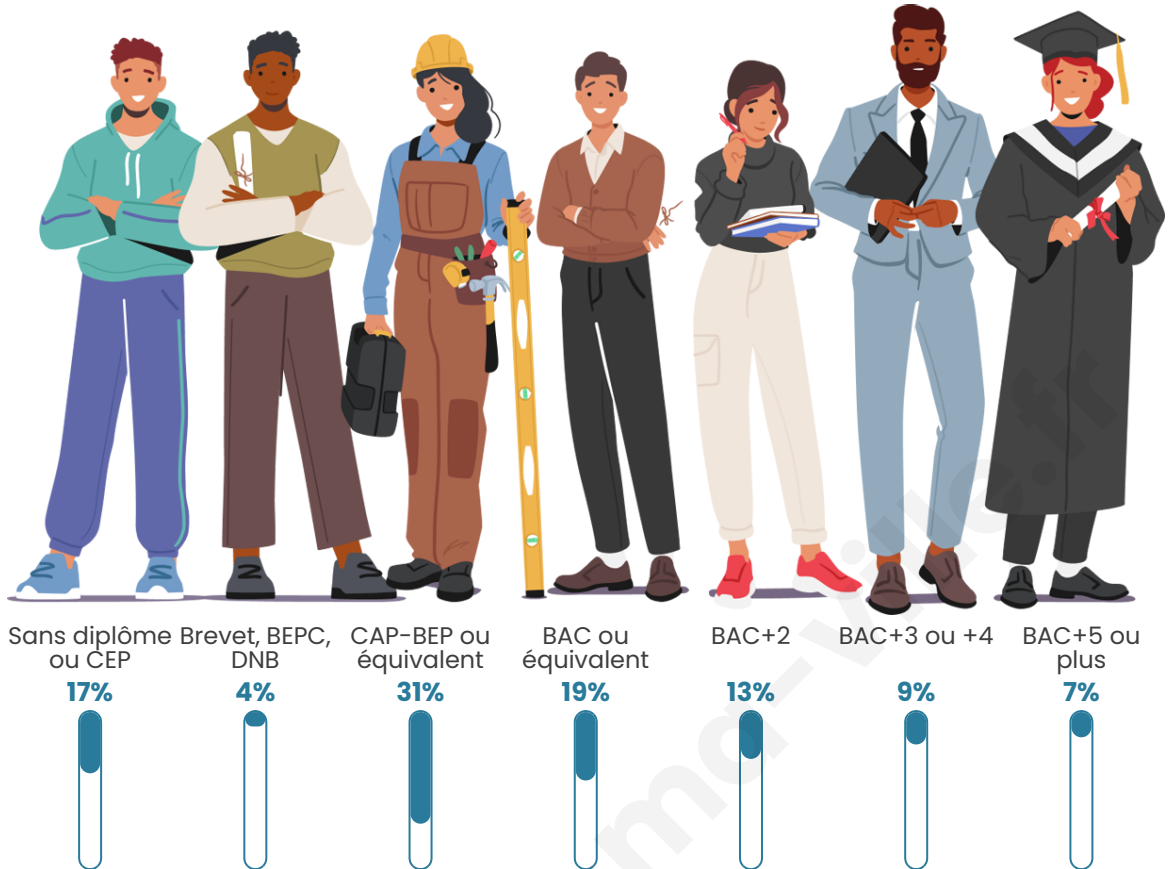

1 819

Age moyen

43 ans

Pop active

50%

Taux chômage

4.8%

Pop densité

Tranche d'âge

Activité professionnelle

Niveau de diplôme

Composition des ménages

Profils électoraux

Premier tour

	Marine LE PEN	29.40 %
	Emmanuel MACRON	26.47 %
	Jean-Luc MÉLENCHON	18.36 %
	Éric ZEMMOUR	5.43 %
	Yannick JADOT	4.91 %
	Valérie PÉCRESE	3.79 %
	Jean LASSALLE	3.10 %
	Nicolas DUPONT-AIGNAN	2.76 %
	Fabien ROUSSEL	2.33 %
	Anne HIDALGO	1.47 %
	Philippe POUTOU	1.03 %
	Nathalie ARTHAUD	0.95 %