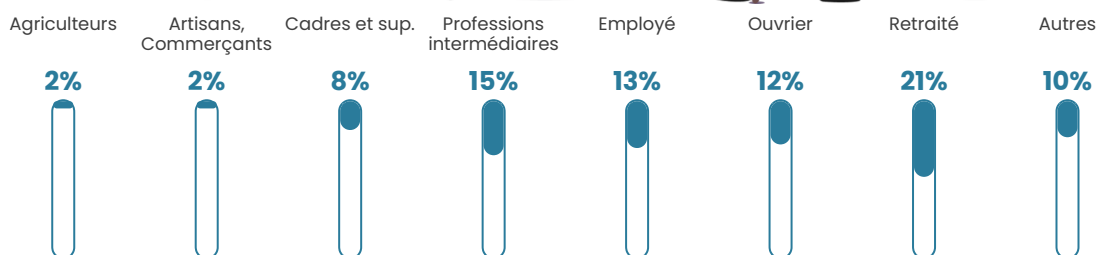

83 h/km²

Revenu moyen

24 640 €/an

Evolution du nombre d'habitants

Sources : Institut national de la statistique et des études économiques (insee) selon Les dernières parutions officielles de 2024 portant sur les années 2020, 2021 et 2022.

Tranche d'âge

Activité professionnelle

Niveau de diplôme

Composition des ménages

Profils électoraux

Premier tour

	Marine LE PEN	29.40 %
	Emmanuel MACRON	26.47 %
	Jean-Luc MÉLENCHON	18.36 %
	Éric ZEMMOUR	5.43 %
	Yannick JADOT	4.91 %
	Valérie PÉCRESE	3.79 %
	Jean LASSALLE	3.10 %
	Nicolas DUPONT-AIGNAN	2.76 %
	Fabien ROUSSEL	2.33 %
	Anne HIDALGO	1.47 %
	Philippe POUTOU	1.03 %
	Nathalie ARTHAUD	0.95 %