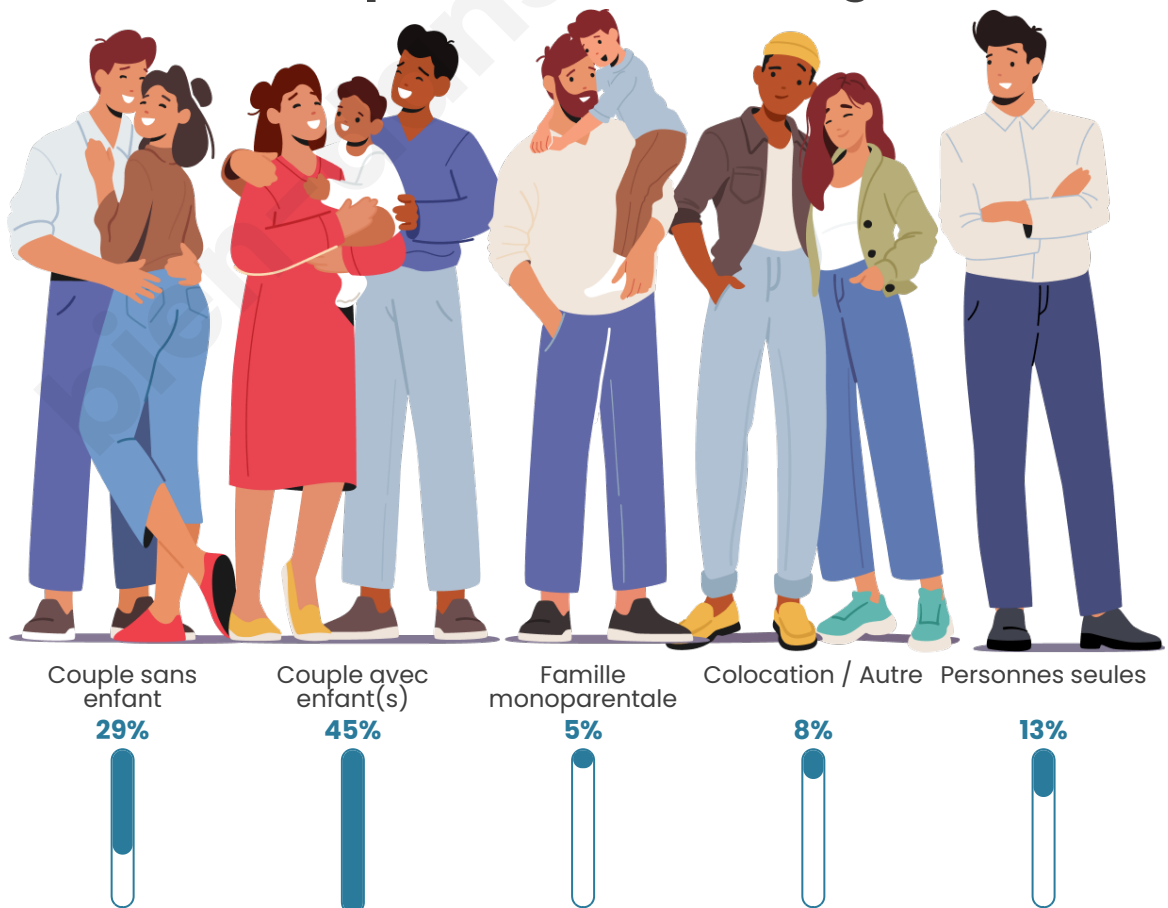

Tranche d'âge

Activité professionnelle

Niveau de diplôme

Composition des ménages

Profils électoraux

Premier tour

	Marine LE PEN	39.46 %
	Emmanuel MACRON	20.50 %
	Jean-Luc MÉLENCHON	14.56 %
	Éric ZEMMOUR	5.94 %
	Jean LASSALLE	4.41 %
	Valérie PÉCRESSÉ	4.21 %
	Fabien ROUSSEL	3.45 %
	Yannick JADOT	3.07 %
	Nicolas DUPONT-AIGNAN	1.92 %
	Anne HIDALGO	1.72 %
	Philippe POUTOU	0.77 %
	Nathalie ARTHAUD	0.00 %