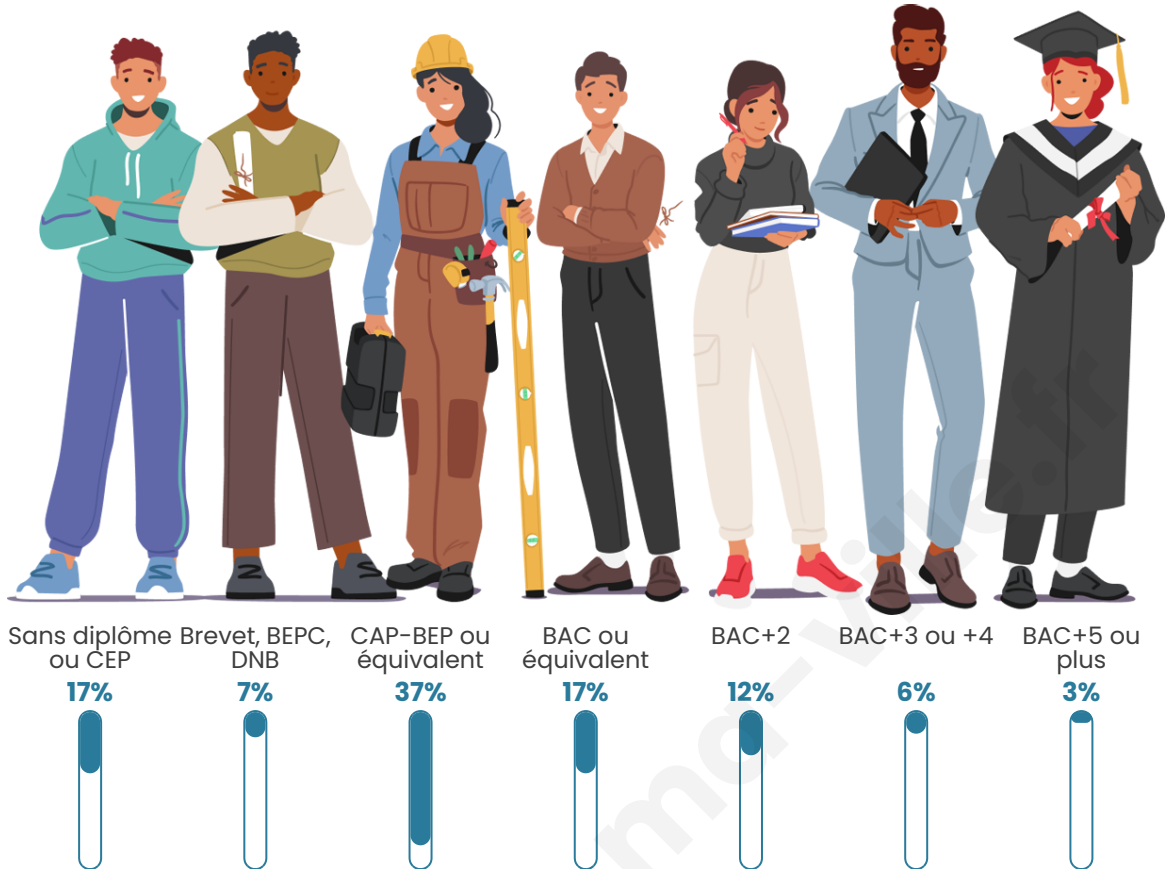

795

Age moyen

42 ans

Pop active

52.3%

Taux chômage

5.9%

Pop densité

Tranche d'âge

Activité professionnelle

Niveau de diplôme

Composition des ménages

Profils électoraux

Premier tour

	Marine LE PEN	39.46 %
	Emmanuel MACRON	20.50 %
	Jean-Luc MÉLENCHON	14.56 %
	Éric ZEMMOUR	5.94 %
	Jean LASSALLE	4.41 %
	Valérie PÉCRESSÉ	4.21 %
	Fabien ROUSSEL	3.45 %
	Yannick JADOT	3.07 %
	Nicolas DUPONT-AIGNAN	1.92 %
	Anne HIDALGO	1.72 %
	Philippe POUTOU	0.77 %
	Nathalie ARTHAUD	0.00 %