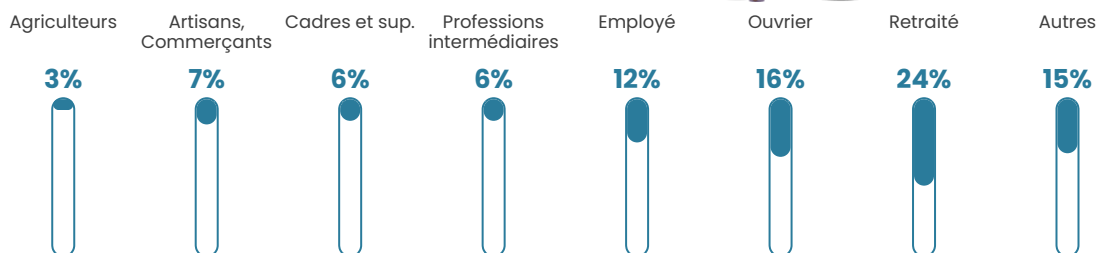

61 h/km²

Revenu moyen

21 370 €/an

Evolution du nombre d'habitants

Sources : Institut national de la statistique et des études économiques (insee) selon Les dernières parutions officielles de 2024 portant sur les années 2020, 2021 et 2022.

Tranche d'âge

Activité professionnelle

Niveau de diplôme

Composition des ménages

Profils électoraux

Premier tour

	Marine LE PEN	39.46 %
	Emmanuel MACRON	20.50 %
	Jean-Luc MÉLENCHON	14.56 %
	Éric ZEMMOUR	5.94 %
	Jean LASSALLE	4.41 %
	Valérie PÉCRESSÉ	4.21 %
	Fabien ROUSSEL	3.45 %
	Yannick JADOT	3.07 %
	Nicolas DUPONT-AIGNAN	1.92 %
	Anne HIDALGO	1.72 %
	Philippe POUTOU	0.77 %
	Nathalie ARTHAUD	0.00 %