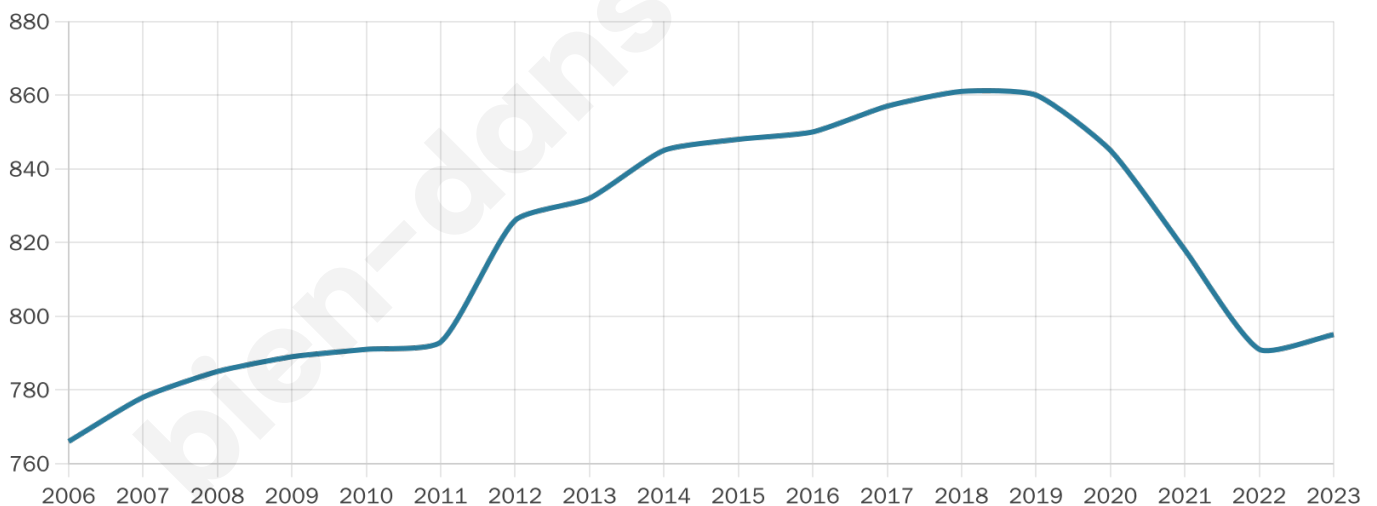

795

Age moyen

42 ans

Pop active

52.3%

Taux chômage

5.9%

Pop densité

61 h/km²

Revenu moyen

21 370 €/an

Evolution du nombre d'habitants

Sources : Institut national de la statistique et des études économiques (insee) selon Les dernières parutions officielles de 2024 portant sur les années 2020, 2021 et 2022.