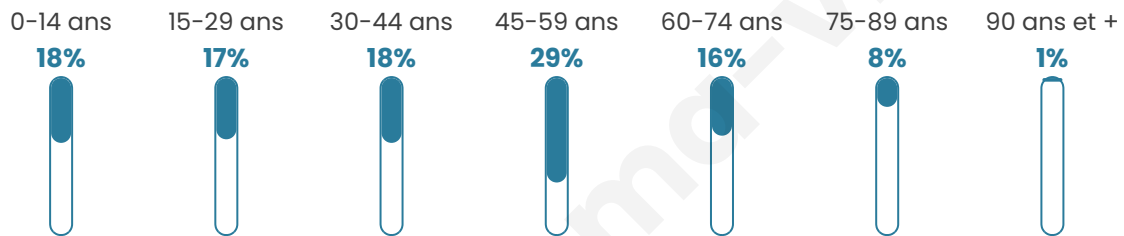

795

Age moyen

42 ans

Pop active

52.3%

Taux chômage

5.9%

Pop densité

61 h/km²

Revenu moyen

21 370 €/an

Evolution du nombre d'habitants

Sources : Institut national de la statistique et des études économiques (insee) selon Les dernières parutions officielles de 2024 portant sur les années 2020, 2021 et 2022.

Tranche d'âge

Activité professionnelle

Niveau de diplôme

Composition des ménages

Profils électoraux

Premier tour

	Marine LE PEN	39.46 %
	Emmanuel MACRON	20.50 %
	Jean-Luc MÉLENCHON	14.56 %
	Éric ZEMMOUR	5.94 %
	Jean LASSALLE	4.41 %
	Valérie PÉCRESSÉ	4.21 %
	Fabien ROUSSEL	3.45 %
	Yannick JADOT	3.07 %
	Nicolas DUPONT-AIGNAN	1.92 %
	Anne HIDALGO	1.72 %
	Philippe POUTOU	0.77 %
	Nathalie ARTHAUD	0.00 %

649 inscrits

Participation : 82.13%

Votes blancs : 1.31%

Votes nuls : 0.75%

Second tour

	Emmanuel MACRON	37,18 %
	Marine LE PEN	62,82 %

651 inscrits

Participation : 80.8%