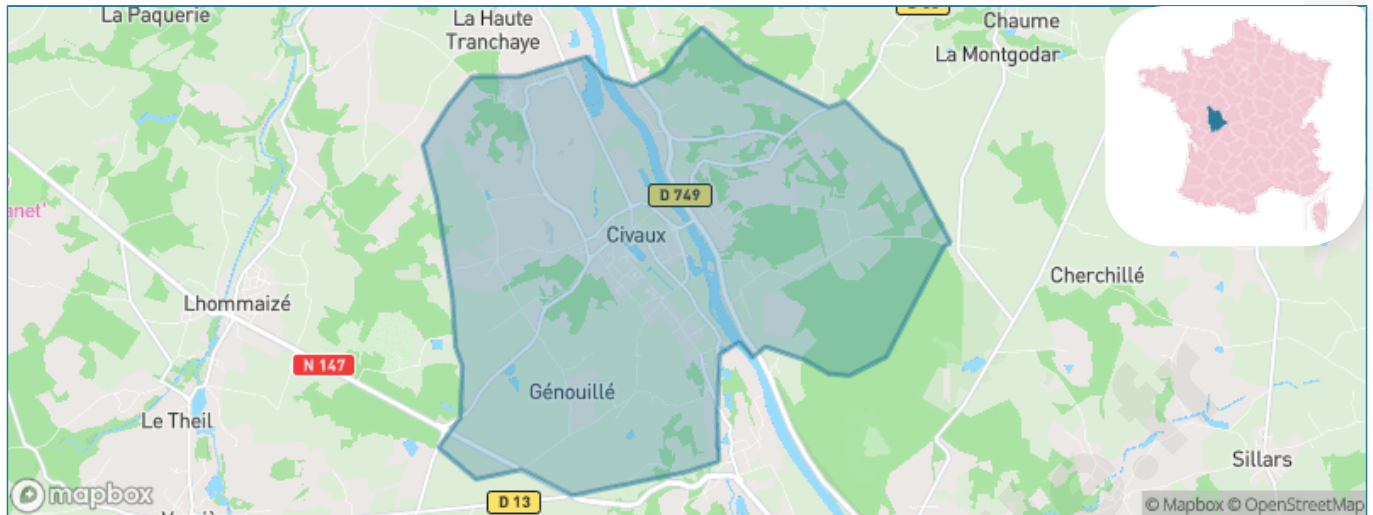

Version web

Ville de Civaux

Présenté par

BIEN dans
ma **VILLE** 

Sommaire

Situation géographique	3
Statistiques sur la population	4
Evolution du nombre d'habitants	4
Tranche d'âge	5
0-14 ans	5
15-29 ans	5
30-44 ans	5
45-59 ans	5
60-74 ans	5
75-89 ans	5
90 ans et +	5
Activité professionnelle	5
Agriculteurs	5
Artisans, Commerçants	5
Cadres et sup.	5
Professions intermédiaires	5
Employé	5
Ouvrier	5
Retraité	5
Autres	5
Niveau de diplôme	6
Sans diplôme ou CEP	6
Brevet, BEPC, DNB	6
CAP-BEP ou équivalent	6
BAC ou équivalent	6
BAC+2	6
BAC+3 ou +4	6
BAC+5 ou plus	6
Composition des ménages	6
Couple sans enfant	6
Couple avec enfant(s)	6
Famille monoparentale	6
Colocation / Autre	6
Personnes seules	6
Profils électoraux	7
Premier tour	7
Sécurité	8
Evolution du nombre d'infractions	8
Pour comparer	9
Services à la population	10
Commerce	10
Éducation	10
Villes autour de Civaux	12
Avis sur la ville de Civaux	13
Moyenne par critère	13
Villes autour de Civaux	13
Répartition des avis par note	13
Répartition des avis par note	13

Situation géographique

i Informations clés

- **Région** : Nouvelle-Aquitaine
- **Département** : Vienne
- **Code postal** : 86320
- **Superficie** : 26 km²

Statistiques sur la population

Nombre d'habitants