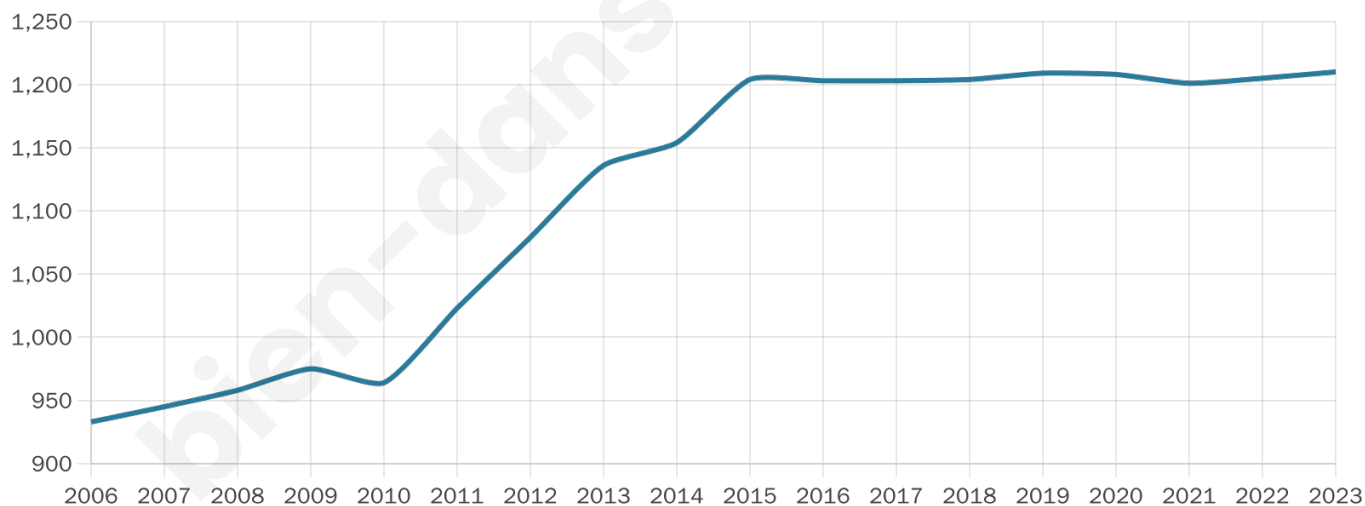

1 210

Age moyen

39 ans

Pop active

44.3%

Taux chômage

7.3%

Pop densité

47 h/km²

Revenu moyen

21 520 €/an

Evolution du nombre d'habitants

Sources : Institut national de la statistique et des études économiques (insee) selon Les dernières parutions officielles de 2024 portant sur les années 2020, 2021 et 2022.