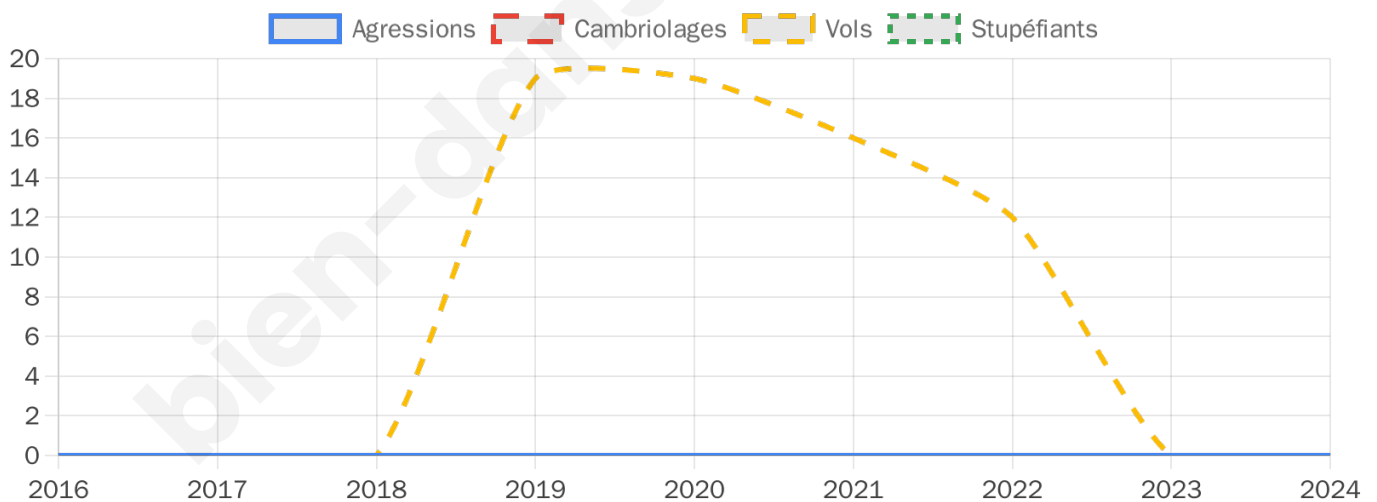

774 inscrits

Participation : 79.84%

Votes blancs : 2.10%

Votes nuls : 0.81%

Second tour

	Emmanuel MACRON	44,99 %
	Marine LE PEN	55,01 %

773 inscrits

Participation : 75.81%

0

Stupéfiants

0

Evolution du nombre d'infractions

Pour comparer

(en proportion du nombre d'habitants)

Sources : Bases statistiques communale, départementale et régionale de la délinquance enregistrée par la police et la gendarmerie nationales selon les dernières parutions officielles de 2025 portant sur l'année 2024 ([data.gouv](https://data.gouv.fr)).