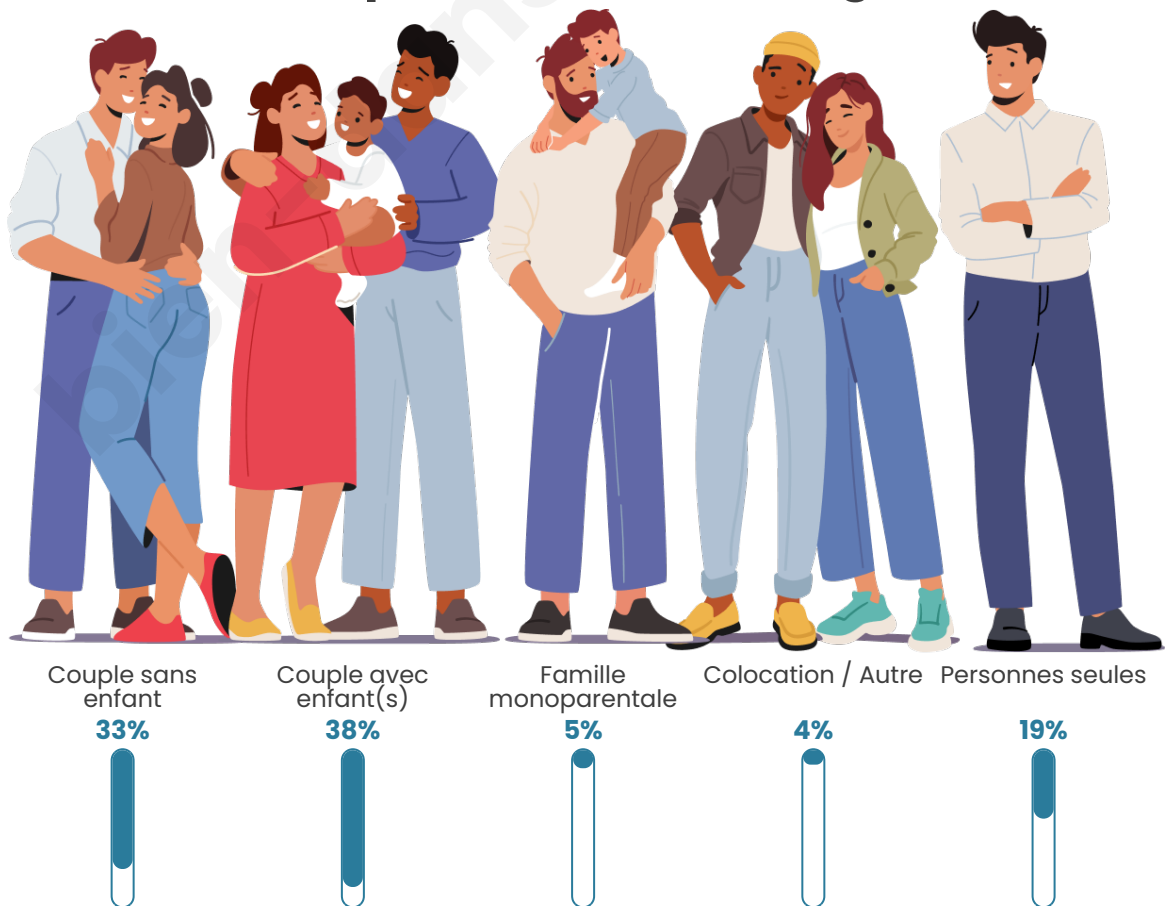

Tranche d'âge

Activité professionnelle

Niveau de diplôme

Composition des ménages

Profils électoraux

Premier tour

	Marine LE PEN	34.83 %
	Emmanuel MACRON	25.17 %
	Jean-Luc MÉLENCHON	14.17 %
	Éric ZEMMOUR	5.83 %
	Jean LASSALLE	4.17 %
	Valérie PÉCRESSÉ	3.83 %
	Fabien ROUSSEL	3.50 %
	Yannick JADOT	2.33 %
	Nicolas DUPONT-AIGNAN	2.33 %
	Anne HIDALGO	1.50 %
	Philippe POUTOU	1.33 %
	Nathalie ARTHAUD	1.00 %