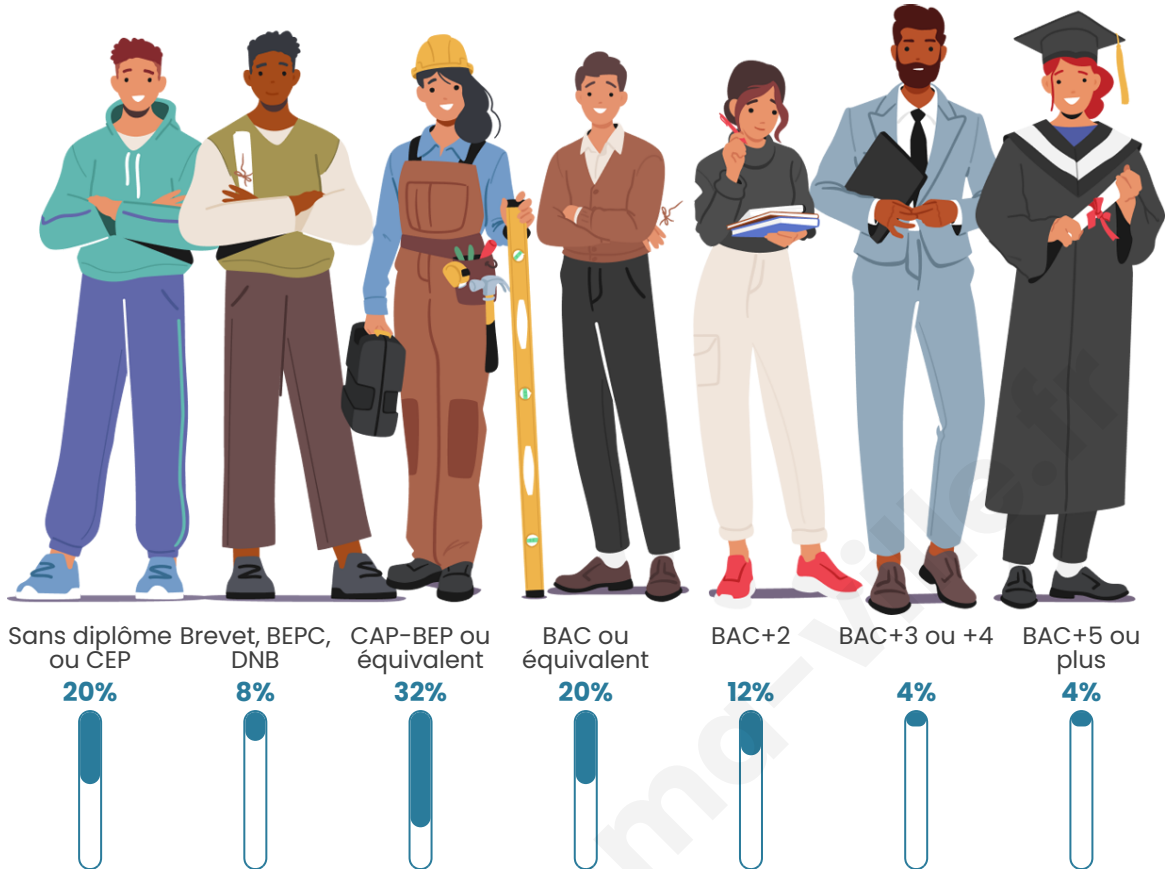

Tranche d'âge

Activité professionnelle

Niveau de diplôme

Composition des ménages

Profils électoraux

Premier tour

	Marine LE PEN	34.83 %
	Emmanuel MACRON	25.17 %
	Jean-Luc MÉLENCHON	14.17 %
	Éric ZEMMOUR	5.83 %
	Jean LASSALLE	4.17 %
	Valérie PÉCRESSÉ	3.83 %
	Fabien ROUSSEL	3.50 %
	Yannick JADOT	2.33 %
	Nicolas DUPONT-AIGNAN	2.33 %
	Anne HIDALGO	1.50 %
	Philippe POUTOU	1.33 %
	Nathalie ARTHAUD	1.00 %