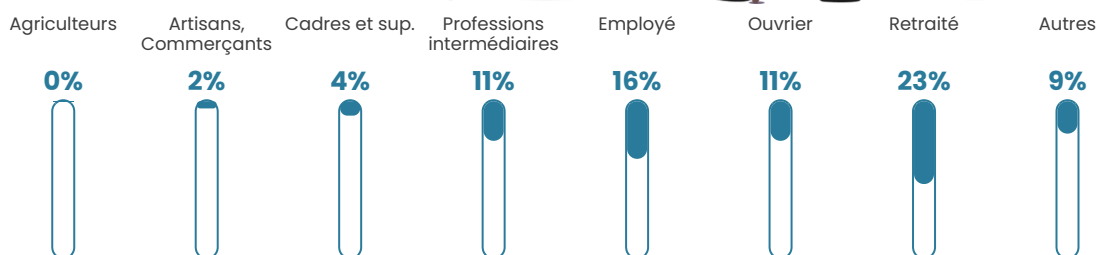

47 h/km²

Revenu moyen

21 520 €/an

Evolution du nombre d'habitants

Sources : Institut national de la statistique et des études économiques (insee) selon Les dernières parutions officielles de 2024 portant sur les années 2020, 2021 et 2022.

Tranche d'âge

Activité professionnelle

Niveau de diplôme

Composition des ménages

Profils électoraux

Premier tour

	Marine LE PEN	34.83 %
	Emmanuel MACRON	25.17 %
	Jean-Luc MÉLENCHON	14.17 %
	Éric ZEMMOUR	5.83 %
	Jean LASSALLE	4.17 %
	Valérie PÉCRESSÉ	3.83 %
	Fabien ROUSSEL	3.50 %
	Yannick JADOT	2.33 %
	Nicolas DUPONT-AIGNAN	2.33 %
	Anne HIDALGO	1.50 %
	Philippe POUTOU	1.33 %
	Nathalie ARTHAUD	1.00 %