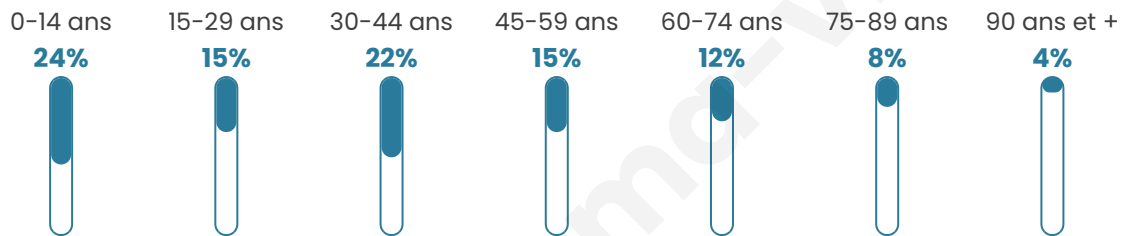

1 210

Age moyen

39 ans

Pop active

44.3%

Taux chômage

7.3%

Pop densité

47 h/km²

Revenu moyen

21 520 €/an

Evolution du nombre d'habitants

Sources : Institut national de la statistique et des études économiques (insee) selon Les dernières parutions officielles de 2024 portant sur les années 2020, 2021 et 2022.

Tranche d'âge

Activité professionnelle

Niveau de diplôme

Composition des ménages

Profils électoraux

Premier tour

	Marine LE PEN	34.83 %
	Emmanuel MACRON	25.17 %
	Jean-Luc MÉLENCHON	14.17 %
	Éric ZEMMOUR	5.83 %
	Jean LASSALLE	4.17 %
	Valérie PÉCRESSÉ	3.83 %
	Fabien ROUSSEL	3.50 %
	Yannick JADOT	2.33 %
	Nicolas DUPONT-AIGNAN	2.33 %
	Anne HIDALGO	1.50 %
	Philippe POUTOU	1.33 %
	Nathalie ARTHAUD	1.00 %

774 inscrits

Participation : 79.84%

Votes blancs : 2.10%

Votes nuls : 0.81%

Second tour

	Emmanuel MACRON	44,99 %
	Marine LE PEN	55,01 %

773 inscrits

Participation : 75.81%