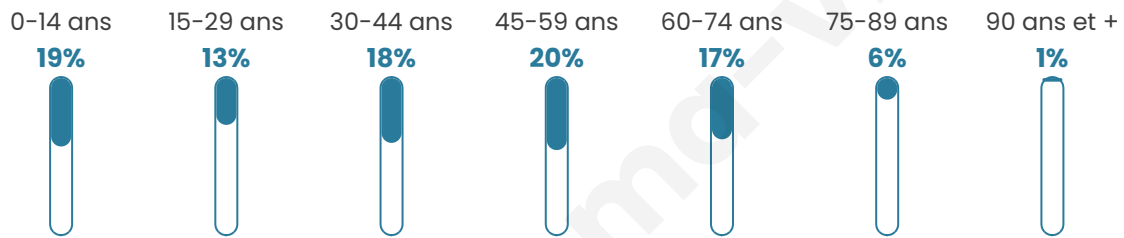

# Statistiques sur la population

Nombre d'habitants

**2 332**

Age moyen

**41 ans**

Pop active

**45.9%**

Taux chômage

**9.4%**

Pop densité

**101 h/km<sup>2</sup>**

Revenu moyen

**22 790 €/an**

## Evolution du nombre d'habitants

Sources : Institut national de la statistique et des études économiques (insee) selon Les dernières parutions officielles de 2024 portant sur les années 2020, 2021 et 2022.

## Tranche d'âge