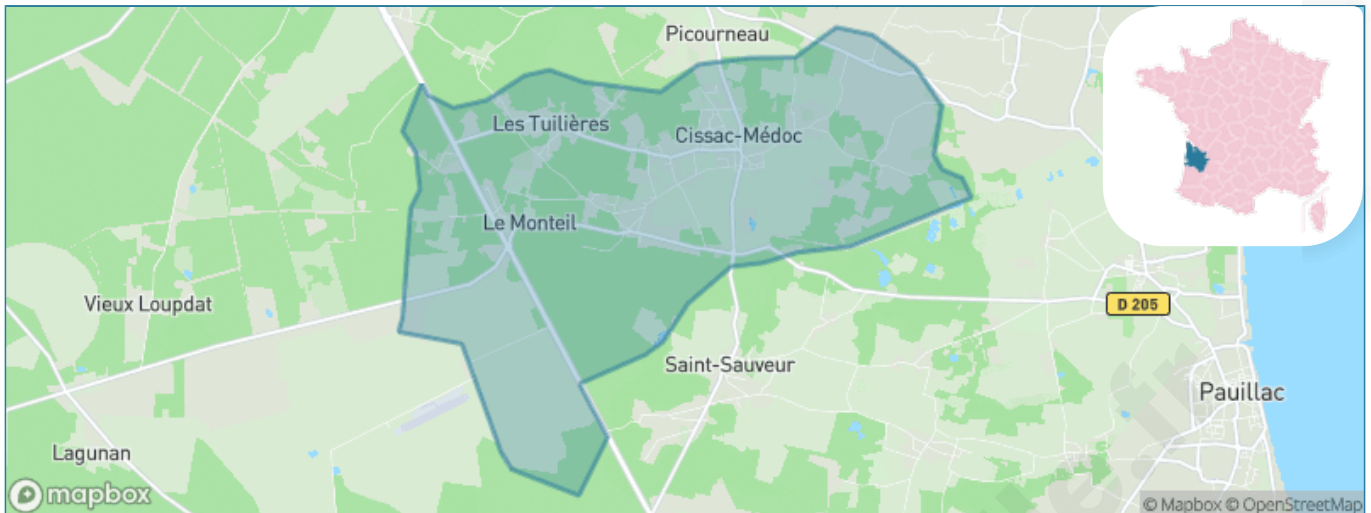

# Ville de Cissac-Médoc

Présenté par

**BIEN** dans  
ma **VILLE** 

# Situation géographique

## i Informations clés

- **Région** : Nouvelle-Aquitaine
- **Département** : Gironde
- **Code postal** : 33250
- **Superficie** : 23 km<sup>2</sup>