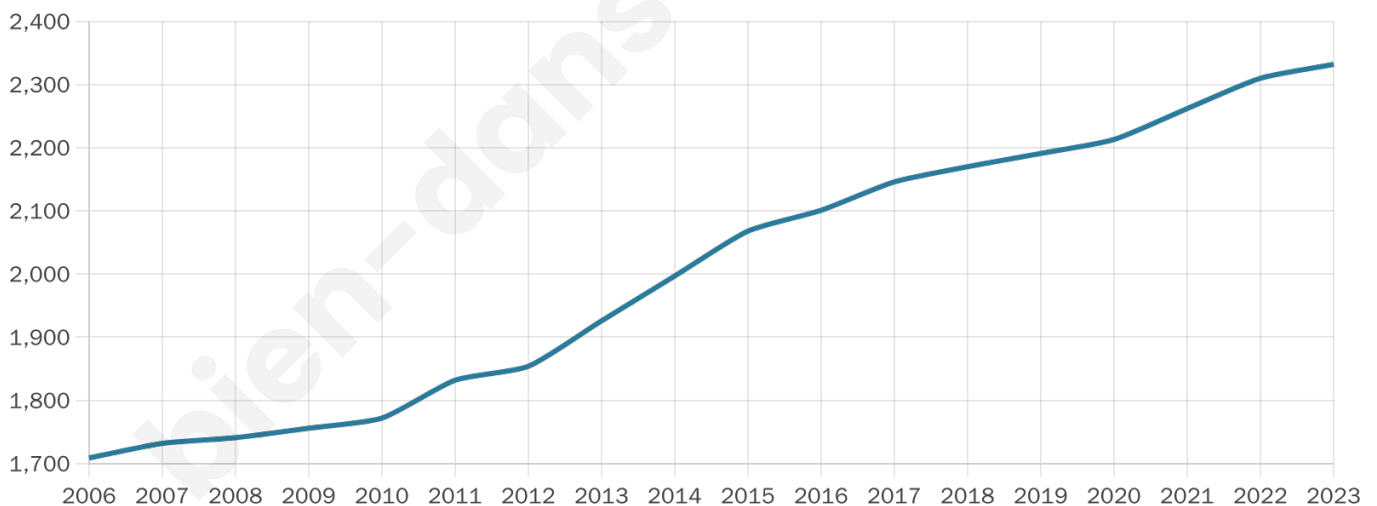

# Statistiques sur la population

Nombre d'habitants

**2 332**

Age moyen

**41 ans**

Pop active

**45.9%**

Taux chômage

**9.4%**

Pop densité

**101 h/km<sup>2</sup>**

Revenu moyen

**22 790 €/an**

## Evolution du nombre d'habitants

Sources : Institut national de la statistique et des études économiques (insee) selon Les dernières parutions officielles de 2024 portant sur les années 2020, 2021 et 2022.