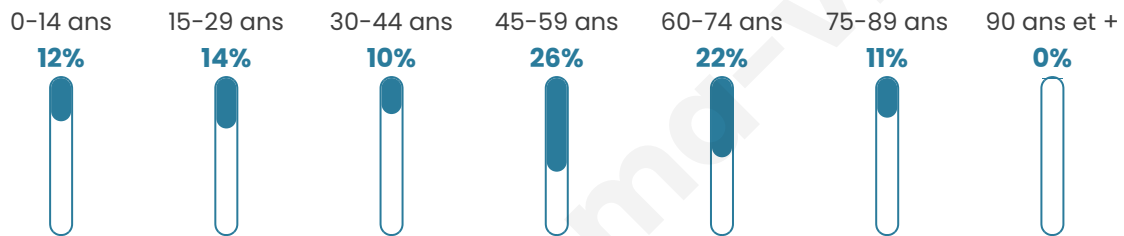

48 ans

Pop active

46.7%

Taux chômage

11.8%

Pop densité

13 h/km²

Revenu moyen

Tranche d'âge

Activité professionnelle

Niveau de diplôme

Composition des ménages

Profils électoraux

Premier tour

	Marine LE PEN	36.51 %
	Emmanuel MACRON	21.43 %
	Jean-Luc MÉLENCHON	14.29 %
	Valérie PÉCRESE	7.14 %
	Jean LASSALLE	5.56 %
	Yannick JADOT	5.56 %
	Éric ZEMMOUR	3.17 %
	Anne HIDALGO	2.38 %
	Fabien ROUSSEL	1.59 %
	Nicolas DUPONT- AIGNAN	1.59 %
	Nathalie ARTHAUD	0.79 %
	Philippe POUTOU	0.00 %