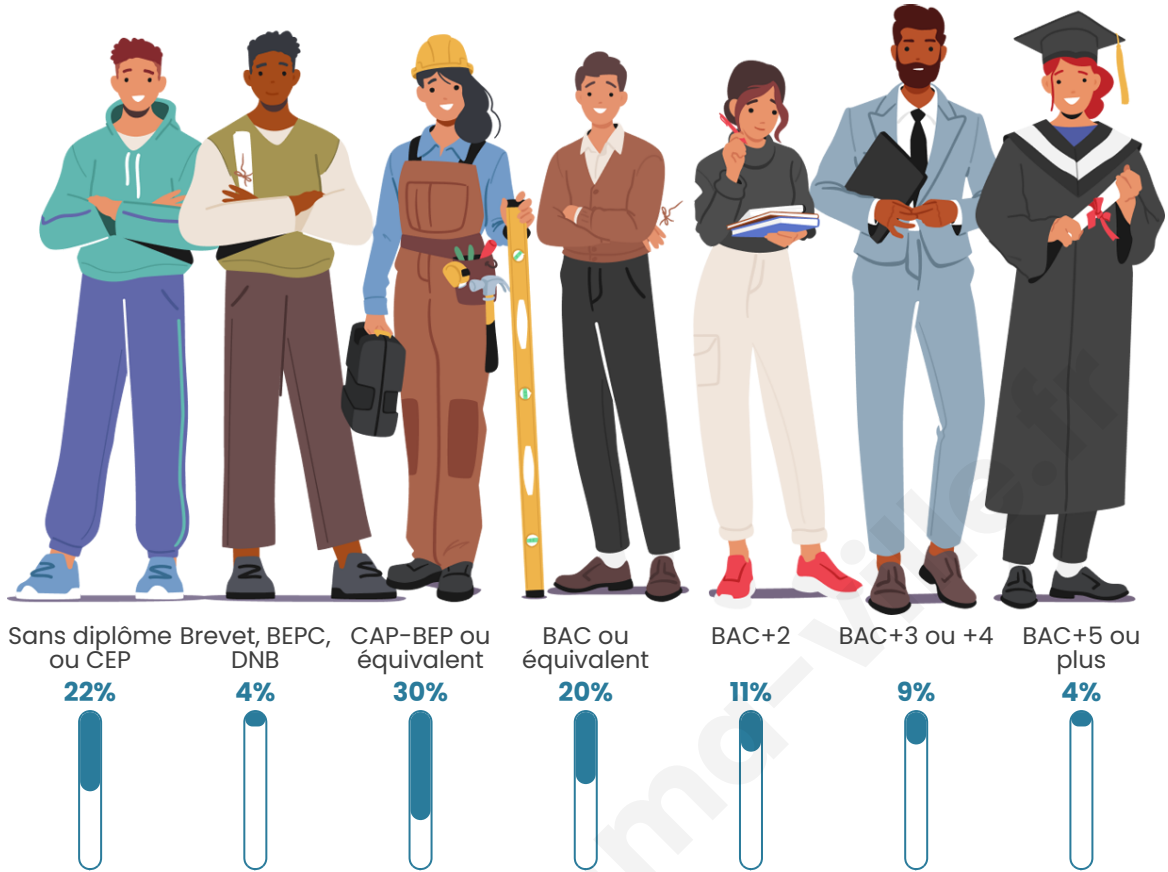

Tranche d'âge

Activité professionnelle

Niveau de diplôme

Composition des ménages

Profils électoraux

Premier tour

	Marine LE PEN	36.51 %
	Emmanuel MACRON	21.43 %
	Jean-Luc MÉLENCHON	14.29 %
	Valérie PÉCRESE	7.14 %
	Jean LASSALLE	5.56 %
	Yannick JADOT	5.56 %
	Éric ZEMMOUR	3.17 %
	Anne HIDALGO	2.38 %
	Fabien ROUSSEL	1.59 %
	Nicolas DUPONT- AIGNAN	1.59 %
	Nathalie ARTHAUD	0.79 %
	Philippe POUTOU	0.00 %