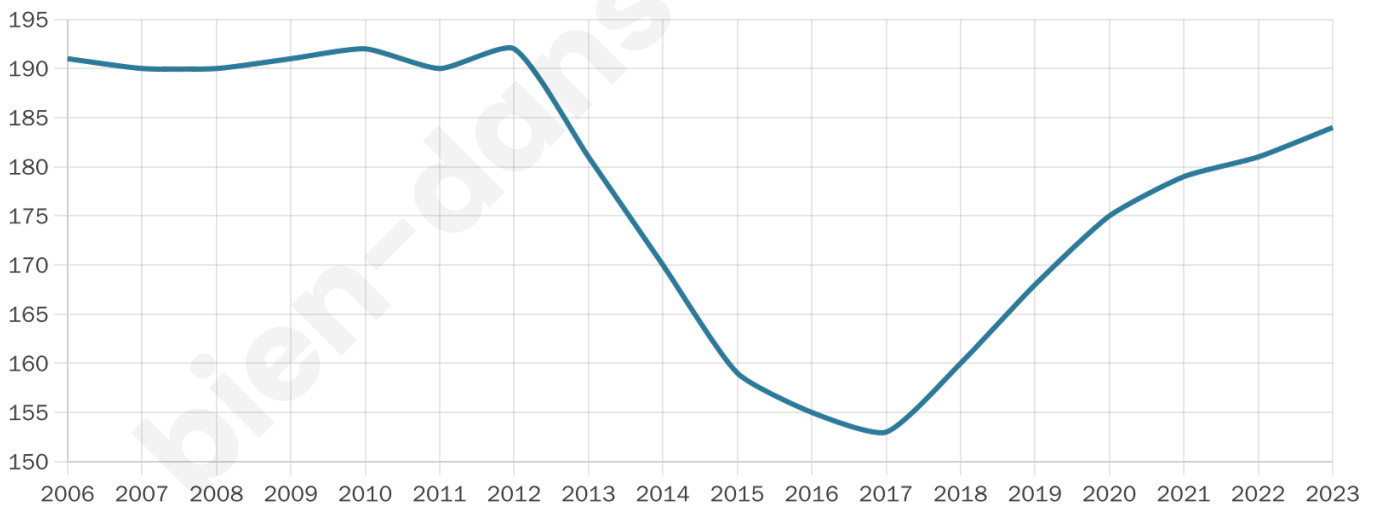

48 ans

Pop active

46.7%

Taux chômage

11.8%

Pop densité

13 h/km²

Revenu moyen

21 170 €/an

Evolution du nombre d'habitants

Sources : Institut national de la statistique et des études économiques (insee) selon Les dernières parutions officielles de 2024 portant sur les années 2020, 2021 et 2022.