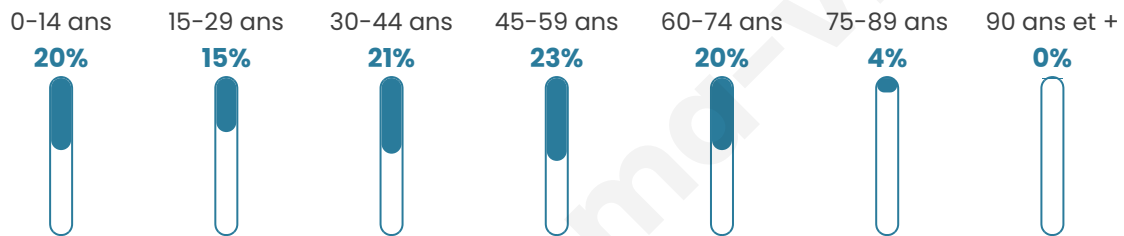

40 ans

Pop active

50.3%

Taux chômage

7.3%

Pop densité

98 h/km²

Revenu moyen

Tranche d'âge

Activité professionnelle

Niveau de diplôme

Composition des ménages

Profils électoraux

Premier tour

	Marine LE PEN	42.34 %
	Emmanuel MACRON	19.09 %
	Jean-Luc MÉLENCHON	11.53 %
	Éric ZEMMOUR	8.70 %
	Yannick JADOT	4.16 %
	Valérie PÉCRESE	3.40 %
	Jean LASSALLE	3.02 %
	Fabien ROUSSEL	2.65 %
	Nicolas DUPONT- AIGNAN	2.65 %
	Anne HIDALGO	1.13 %
	Nathalie ARTHAUD	0.95 %
	Philippe POUTOU	0.38 %