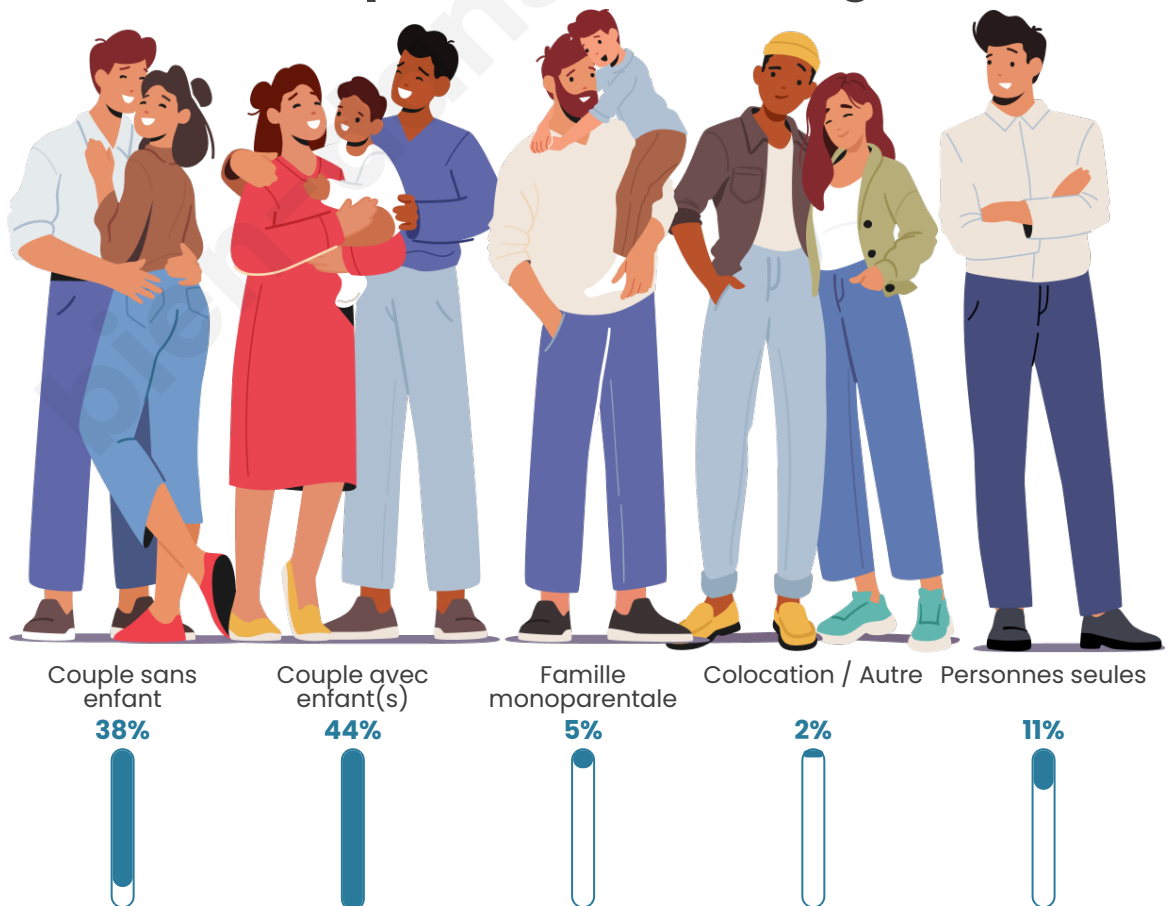

Tranche d'âge

Activité professionnelle

Niveau de diplôme

Composition des ménages

Profils électoraux

Premier tour

	Marine LE PEN	42.34 %
	Emmanuel MACRON	19.09 %
	Jean-Luc MÉLENCHON	11.53 %
	Éric ZEMMOUR	8.70 %
	Yannick JADOT	4.16 %
	Valérie PÉCRESE	3.40 %
	Jean LASSALLE	3.02 %
	Fabien ROUSSEL	2.65 %
	Nicolas DUPONT- AIGNAN	2.65 %
	Anne HIDALGO	1.13 %
	Nathalie ARTHAUD	0.95 %
	Philippe POUTOU	0.38 %