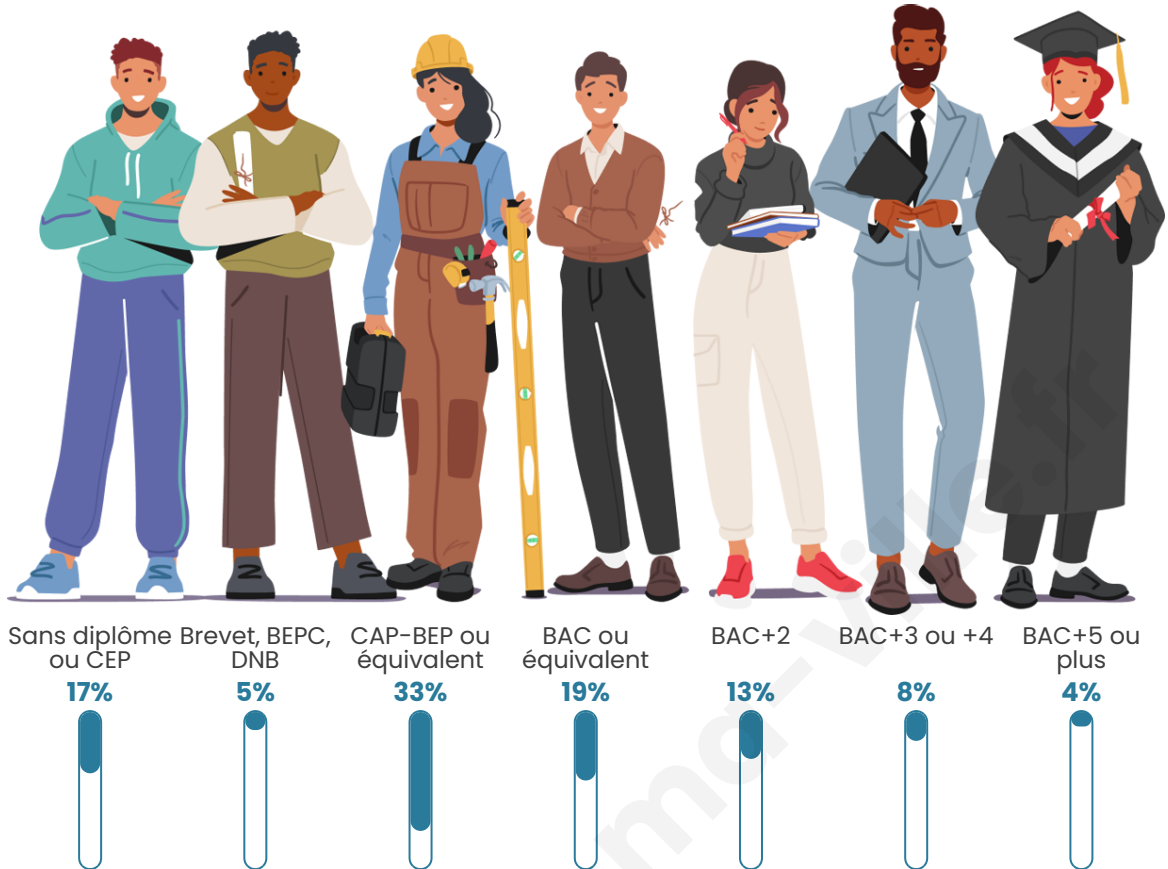

Tranche d'âge

Activité professionnelle

Niveau de diplôme

Composition des ménages

Profils électoraux

Premier tour

	Marine LE PEN	42.34 %
	Emmanuel MACRON	19.09 %
	Jean-Luc MÉLENCHON	11.53 %
	Éric ZEMMOUR	8.70 %
	Yannick JADOT	4.16 %
	Valérie PÉCRESE	3.40 %
	Jean LASSALLE	3.02 %
	Fabien ROUSSEL	2.65 %
	Nicolas DUPONT- AIGNAN	2.65 %
	Anne HIDALGO	1.13 %
	Nathalie ARTHAUD	0.95 %
	Philippe POUTOU	0.38 %