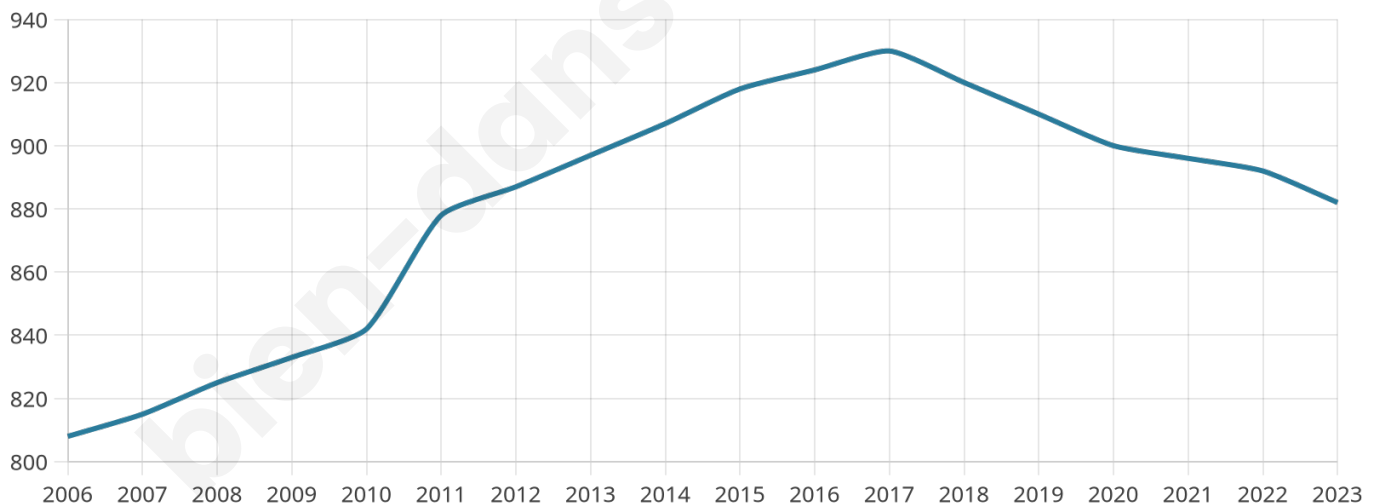

Version web

Ville de Ciry-Salsogne

Présenté par

BIEN dans
ma **VILLE** 

Sommaire

Situation géographique	3
Statistiques sur la population	4
Evolution du nombre d'habitants	4
Tranche d'âge	5
0-14 ans	5
15-29 ans	5
30-44 ans	5
45-59 ans	5
60-74 ans	5
75-89 ans	5
90 ans et +	5
Activité professionnelle	5
Agriculteurs	5
Artisans, Commerçants	5
Cadres et sup.	5
Professions intermédiaires	5
Employé	5
Ouvrier	5
Retraité	5
Autres	5
Niveau de diplôme	6
Sans diplôme ou CEP	6
Brevet, BEPC, DNB	6
CAP-BEP ou équivalent	6
BAC ou équivalent	6
BAC+2	6
BAC+3 ou +4	6
BAC+5 ou plus	6
Composition des ménages	6
Couple sans enfant	6
Couple avec enfant(s)	6
Famille monoparentale	6
Colocation / Autre	6
Personnes seules	6
Profils électoraux	7
Premier tour	7
Sécurité	8
Evolution du nombre d'infractions	8
Pour comparer	9
Services à la population	10
Commerce	10
Éducation	10
Villes autour de Ciry-Salsogne	11

40 ans

Pop active

50.3%

Taux chômage

7.3%

Pop densité

98 h/km²

Revenu moyen

24 060 €/an

Evolution du nombre d'habitants

Sources : Institut national de la statistique et des études économiques (insee) selon Les dernières parutions officielles de 2024 portant sur les années 2020, 2021 et 2022.