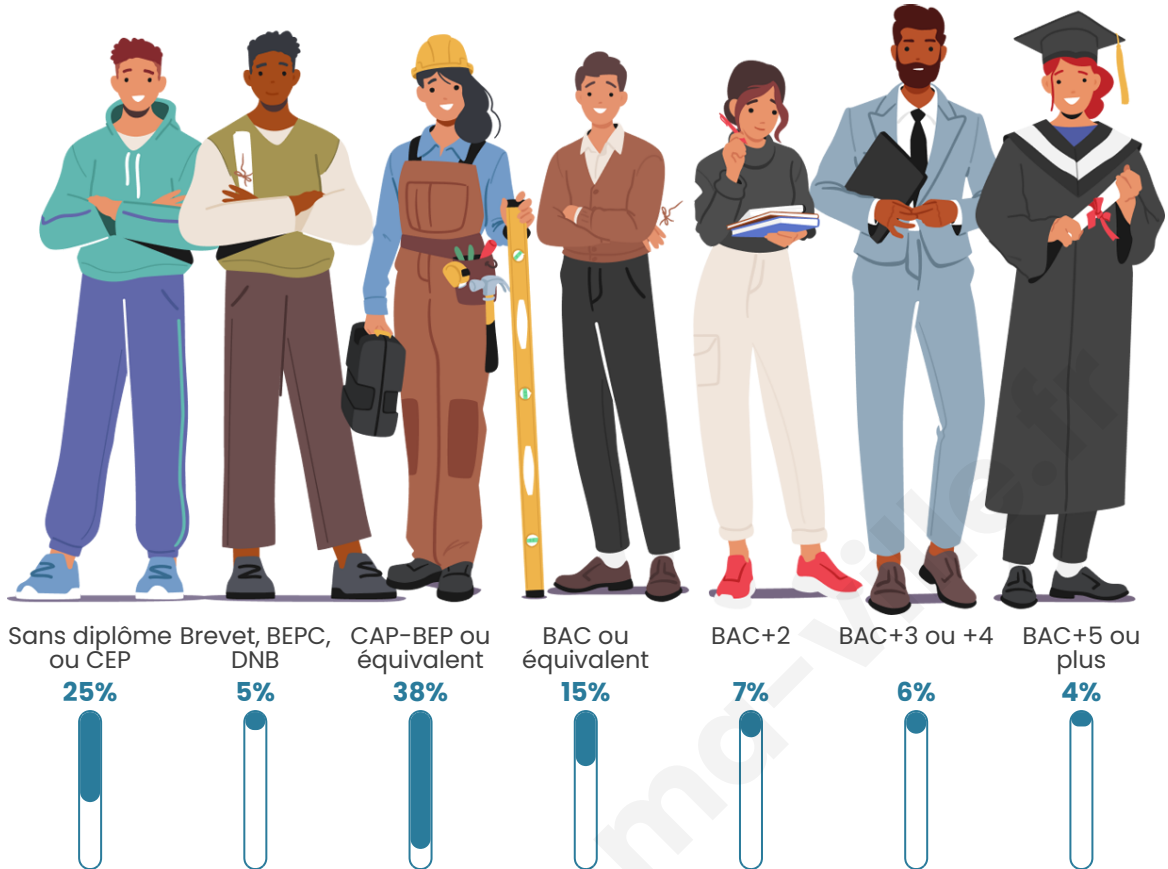

Tranche d'âge

Activité professionnelle

Niveau de diplôme

Composition des ménages

Profils électoraux

Premier tour

	Emmanuel MACRON	34.43 %
	Marine LE PEN	29.84 %
	Jean-Luc MÉLENCHON	10.49 %
	Éric ZEMMOUR	6.23 %
	Valérie PÉCRESSÉ	5.90 %
	Jean LASSALLE	3.93 %
	Anne HIDALGO	2.30 %
	Nicolas DUPONT-AIGNAN	2.30 %
	Philippe POUTOU	1.64 %
	Nathalie ARTHAUD	1.31 %
	Fabien ROUSSEL	1.31 %
	Yannick JADOT	0.33 %