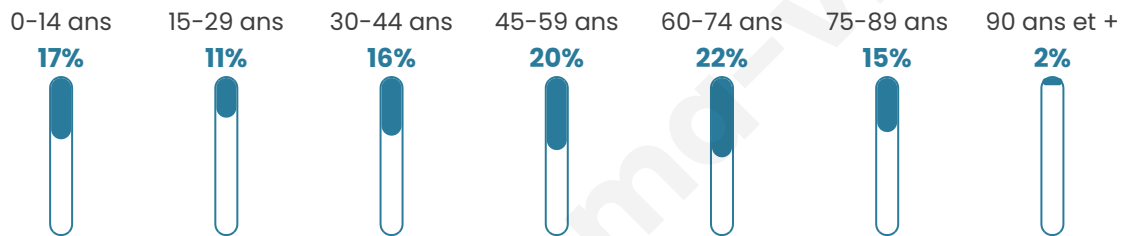

520

Age moyen

47 ans

Pop active

40.2%

Taux chômage

6.3%

Pop densité

9 h/km²

Revenu moyen

20 520 €/an

Evolution du nombre d'habitants

Sources : Institut national de la statistique et des études économiques (insee) selon Les dernières parutions officielles de 2024 portant sur les années 2020, 2021 et 2022.

Tranche d'âge

Activité professionnelle

Niveau de diplôme

Composition des ménages

Profils électoraux

Premier tour

	Emmanuel MACRON	34.43 %
	Marine LE PEN	29.84 %
	Jean-Luc MÉLENCHON	10.49 %
	Éric ZEMMOUR	6.23 %
	Valérie PÉCRESSÉ	5.90 %
	Jean LASSALLE	3.93 %
	Anne HIDALGO	2.30 %
	Nicolas DUPONT-AIGNAN	2.30 %
	Philippe POUTOU	1.64 %
	Nathalie ARTHAUD	1.31 %
	Fabien ROUSSEL	1.31 %
	Yannick JADOT	0.33 %

393 inscrits

Participation : 79.39%

Votes blancs : 1.28%

Votes nuls : 0.96%

Second tour

	Emmanuel MACRON	52,1 %
	Marine LE PEN	47,9 %

393 inscrits

Participation : 79.64%