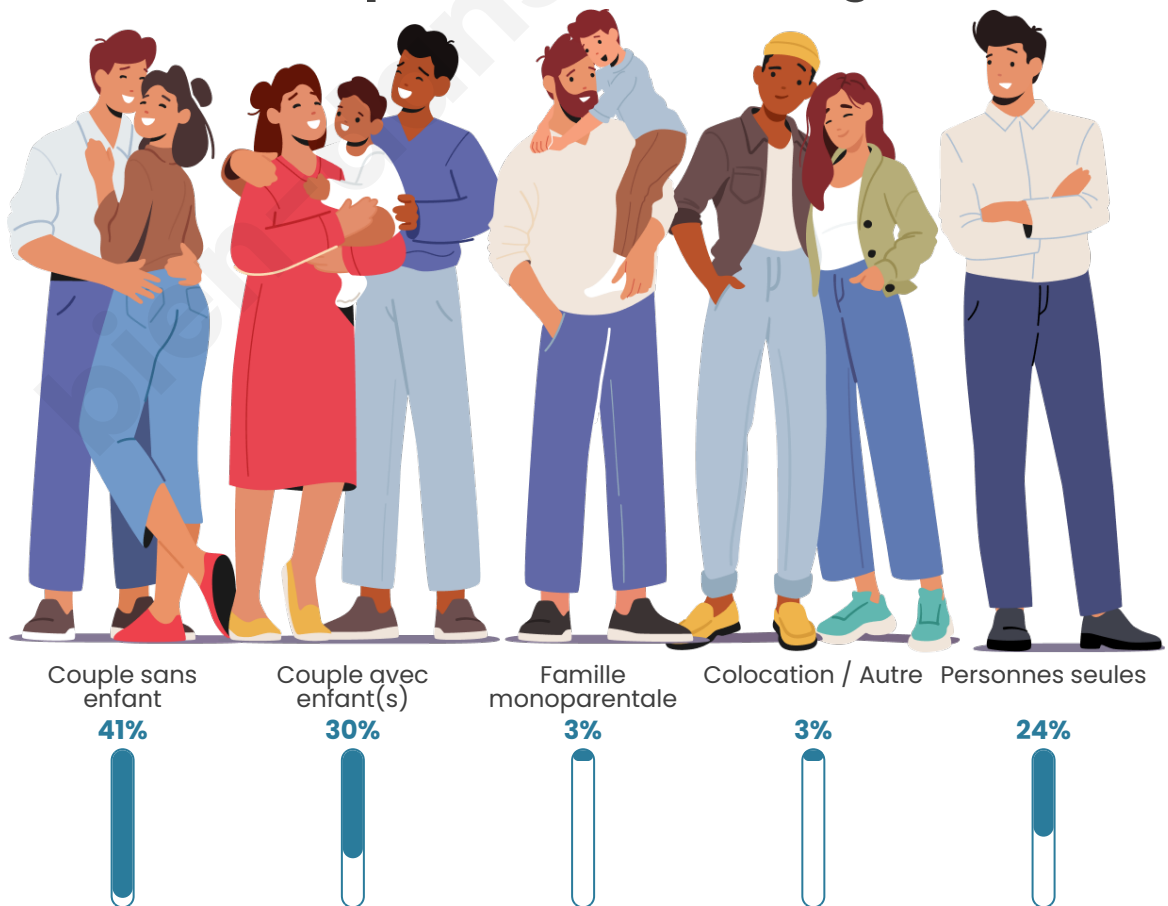

Tranche d'âge

Activité professionnelle

Niveau de diplôme

Composition des ménages

Profils électoraux

Premier tour

	Emmanuel MACRON	34.43 %
	Marine LE PEN	29.84 %
	Jean-Luc MÉLENCHON	10.49 %
	Éric ZEMMOUR	6.23 %
	Valérie PÉCRESSÉ	5.90 %
	Jean LASSALLE	3.93 %
	Anne HIDALGO	2.30 %
	Nicolas DUPONT-AIGNAN	2.30 %
	Philippe POUTOU	1.64 %
	Nathalie ARTHAUD	1.31 %
	Fabien ROUSSEL	1.31 %
	Yannick JADOT	0.33 %