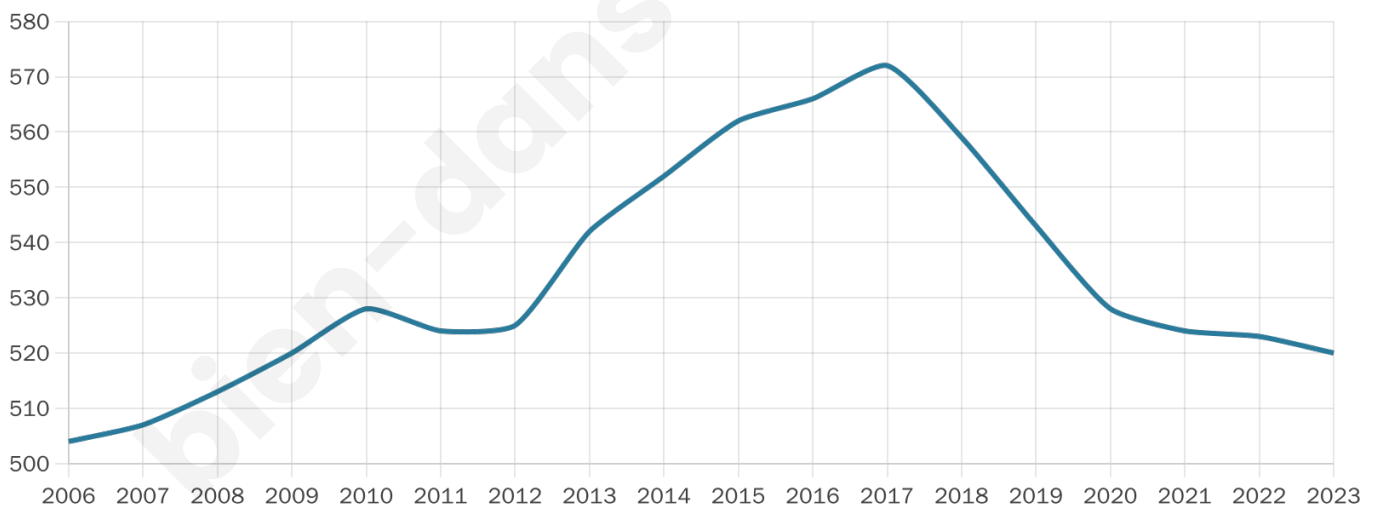

520

Age moyen

47 ans

Pop active

40.2%

Taux chômage

6.3%

Pop densité

9 h/km²

Revenu moyen

20 520 €/an

Evolution du nombre d'habitants

Sources : Institut national de la statistique et des études économiques (insee) selon Les dernières parutions officielles de 2024 portant sur les années 2020, 2021 et 2022.