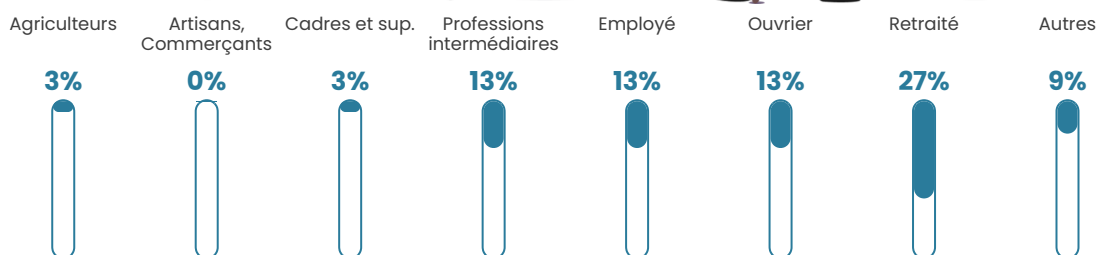

9 h/km²

Revenu moyen

20 520 €/an

Evolution du nombre d'habitants

Sources : Institut national de la statistique et des études économiques (insee) selon Les dernières parutions officielles de 2024 portant sur les années 2020, 2021 et 2022.

Tranche d'âge

Activité professionnelle

Niveau de diplôme

Composition des ménages

Profils électoraux

Premier tour

	Emmanuel MACRON	34.43 %
	Marine LE PEN	29.84 %
	Jean-Luc MÉLENCHON	10.49 %
	Éric ZEMMOUR	6.23 %
	Valérie PÉCRESSÉ	5.90 %
	Jean LASSALLE	3.93 %
	Anne HIDALGO	2.30 %
	Nicolas DUPONT-AIGNAN	2.30 %
	Philippe POUTOU	1.64 %
	Nathalie ARTHAUD	1.31 %
	Fabien ROUSSEL	1.31 %
	Yannick JADOT	0.33 %