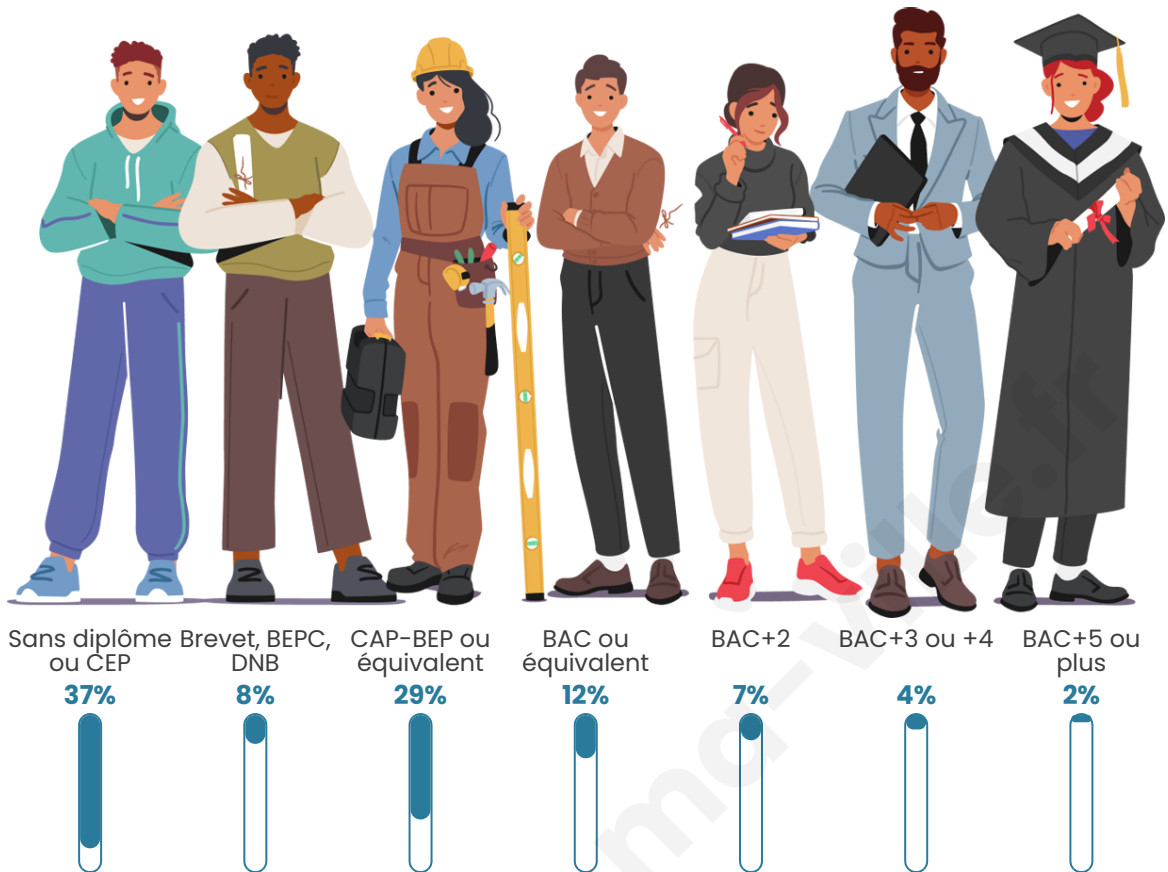

1 555

Age moyen

47 ans

Pop active

38.1%

Taux chômage

14.5%

Pop densité

Tranche d'âge

Activité professionnelle

Niveau de diplôme

Composition des ménages

Profils électoraux

Premier tour

	Marine LE PEN	42.77 %
	Emmanuel MACRON	15.97 %
	Jean-Luc MÉLENCHON	14.21 %
	Éric ZEMMOUR	8.93 %
	Valérie PÉCRESE	4.53 %
	Jean LASSALLE	3.02 %
	Nicolas DUPONT-AIGNAN	2.77 %
	Fabien ROUSSEL	2.01 %
	Yannick JADOT	2.01 %
	Nathalie ARTHAUD	1.38 %
	Anne HIDALGO	1.26 %
	Philippe POUTOU	1.13 %