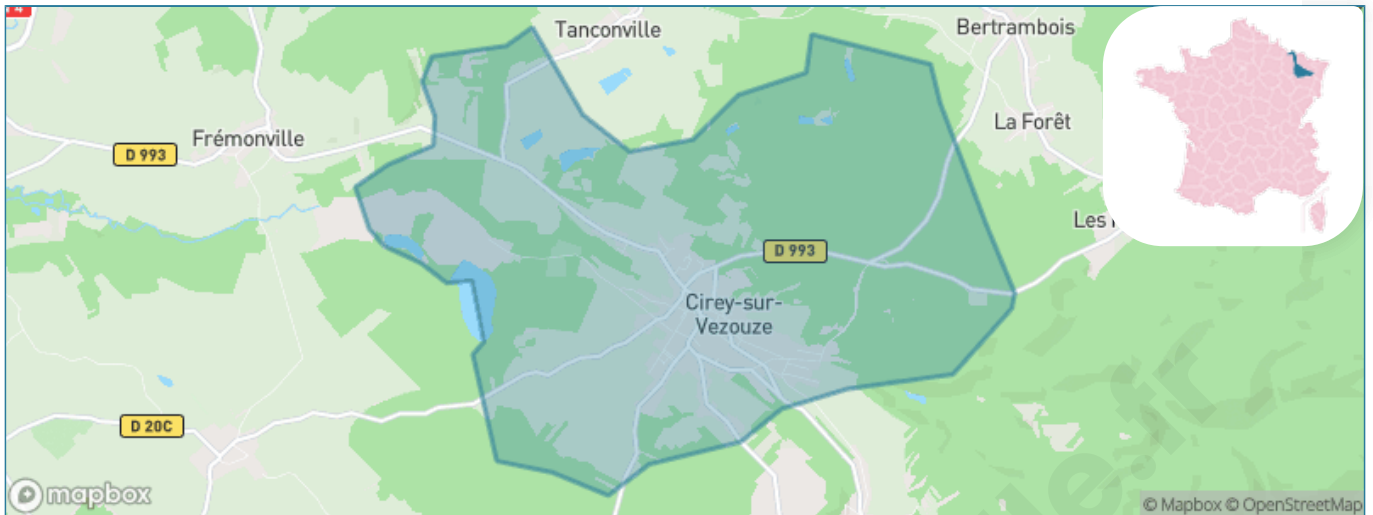

Version web

Ville de Cirey-sur- Vezouze

Présenté par

BIEN dans
ma **VILLE** 

Sommaire

Situation géographique	3
Statistiques sur la population	4
Evolution du nombre d'habitants	4
Tranche d'âge	5
0-14 ans	5
15-29 ans	5
30-44 ans	5
45-59 ans	5
60-74 ans	5
75-89 ans	5
90 ans et +	5
Activité professionnelle	5
Agriculteurs	5
Artisans, Commerçants	5
Cadres et sup.	5
Professions intermédiaires	5
Employé	5
Ouvrier	5
Retraité	5
Autres	5
Niveau de diplôme	6
Sans diplôme ou CEP	6
Brevet, BEPC, DNB	6
CAP-BEP ou équivalent	6
BAC ou équivalent	6
BAC+2	6
BAC+3 ou +4	6
BAC+5 ou plus	6
Composition des ménages	6
Couple sans enfant	6
Couple avec enfant(s)	6
Famille monoparentale	6
Colocation / Autre	6
Personnes seules	6
Profil électoraux	7
Premier tour	7
Sécurité	8
Evolution du nombre d'infractions	8
Pour comparer	9
Services à la population	10
Commerce	10
Éducation	10
Villes autour de Cirey-sur-Vezouze	11
Avis sur la ville de Cirey-sur-Vezouze	12
Moyenne par critère	12
Villes autour de Cirey-sur-Vezouze	12
Répartition des avis par note	12
Répartition des avis par note	12

Situation géographique

i Informations clés

- **Région** : Grand Est
- **Département** : Meurthe-et-Moselle
- **Code postal** : 54480
- **Superficie** : 16 km²

Statistiques sur la population

Nombre d'habitants