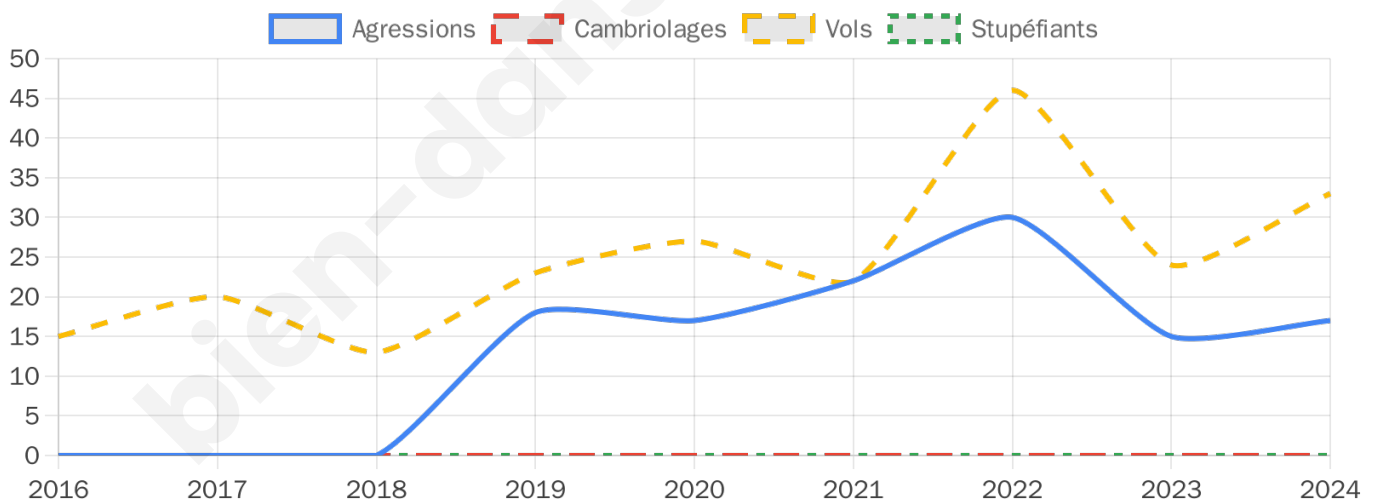

1 126 inscrits

Participation : 71.76%

Votes blancs : 1.11%

Votes nuls : 0.50%

Second tour

	Emmanuel MACRON	33,2 %
	Marine LE PEN	66,8 %

1 129 inscrits

Participation : 72.19%

Votes blancs : 6.38%

Votes nuls : 2.33%

Sécurité

Agressions physiques / sexuelles

17

Cambriolages

0

Vols / dégradations

33

Stupéfiants

0

Evolution du nombre d'infractions

Pour comparer

(en proportion du nombre d'habitants)

Sources : Bases statistiques communale, départementale et régionale de la délinquance enregistrée par la police et la gendarmerie nationales selon les dernières parutions officielles de 2025 portant sur l'année 2024 ([data.gouv](https://data.gouv.fr)).