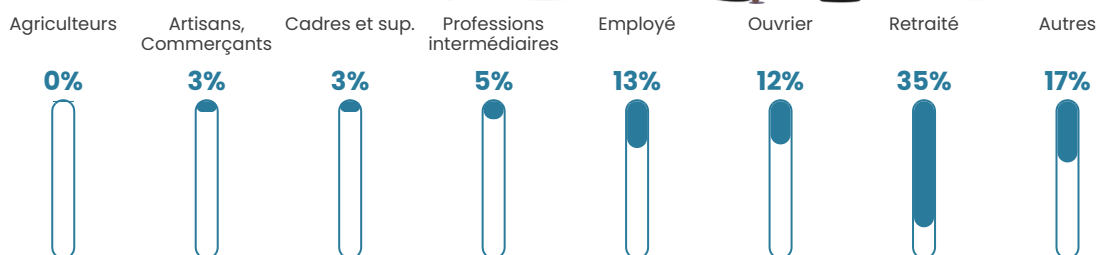

97 h/km²

Revenu moyen

19 750 €/an

Evolution du nombre d'habitants

Sources : Institut national de la statistique et des études économiques (insee) selon Les dernières parutions officielles de 2024 portant sur les années 2020, 2021 et 2022.

Tranche d'âge

Activité professionnelle

Niveau de diplôme

Composition des ménages

Profils électoraux

Premier tour

	Marine LE PEN	42.77 %
	Emmanuel MACRON	15.97 %
	Jean-Luc MÉLENCHON	14.21 %
	Éric ZEMMOUR	8.93 %
	Valérie PÉCRESE	4.53 %
	Jean LASSALLE	3.02 %
	Nicolas DUPONT-AIGNAN	2.77 %
	Fabien ROUSSEL	2.01 %
	Yannick JADOT	2.01 %
	Nathalie ARTHAUD	1.38 %
	Anne HIDALGO	1.26 %
	Philippe POUTOU	1.13 %