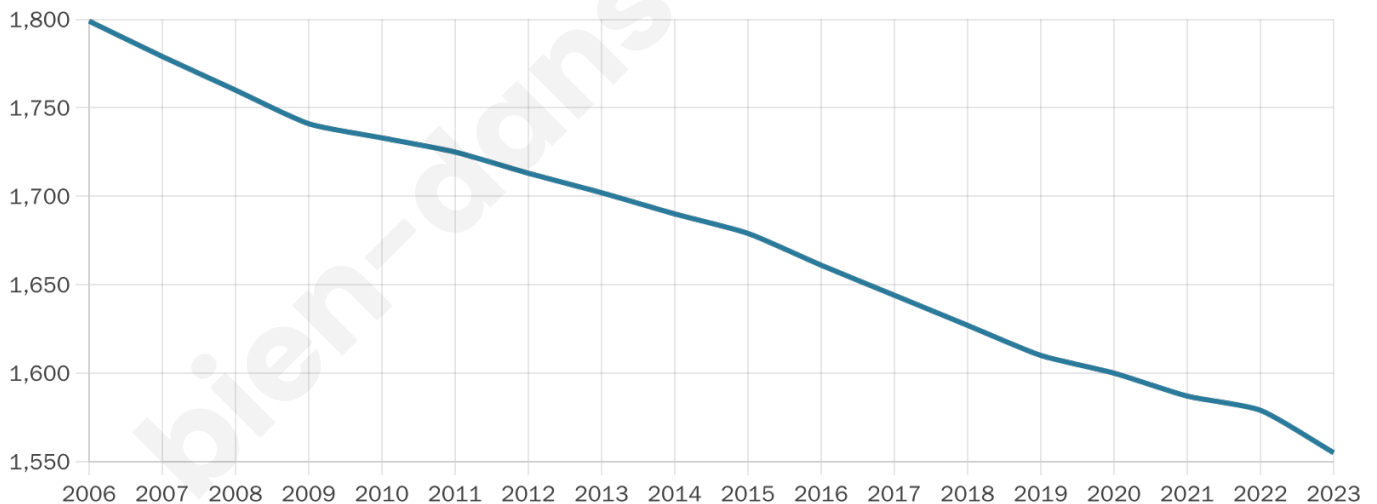

1 555

Age moyen

47 ans

Pop active

38.1%

Taux chômage

14.5%

Pop densité

97 h/km²

Revenu moyen

19 750 €/an

Evolution du nombre d'habitants

Sources : Institut national de la statistique et des études économiques (insee) selon Les dernières parutions officielles de 2024 portant sur les années 2020, 2021 et 2022.