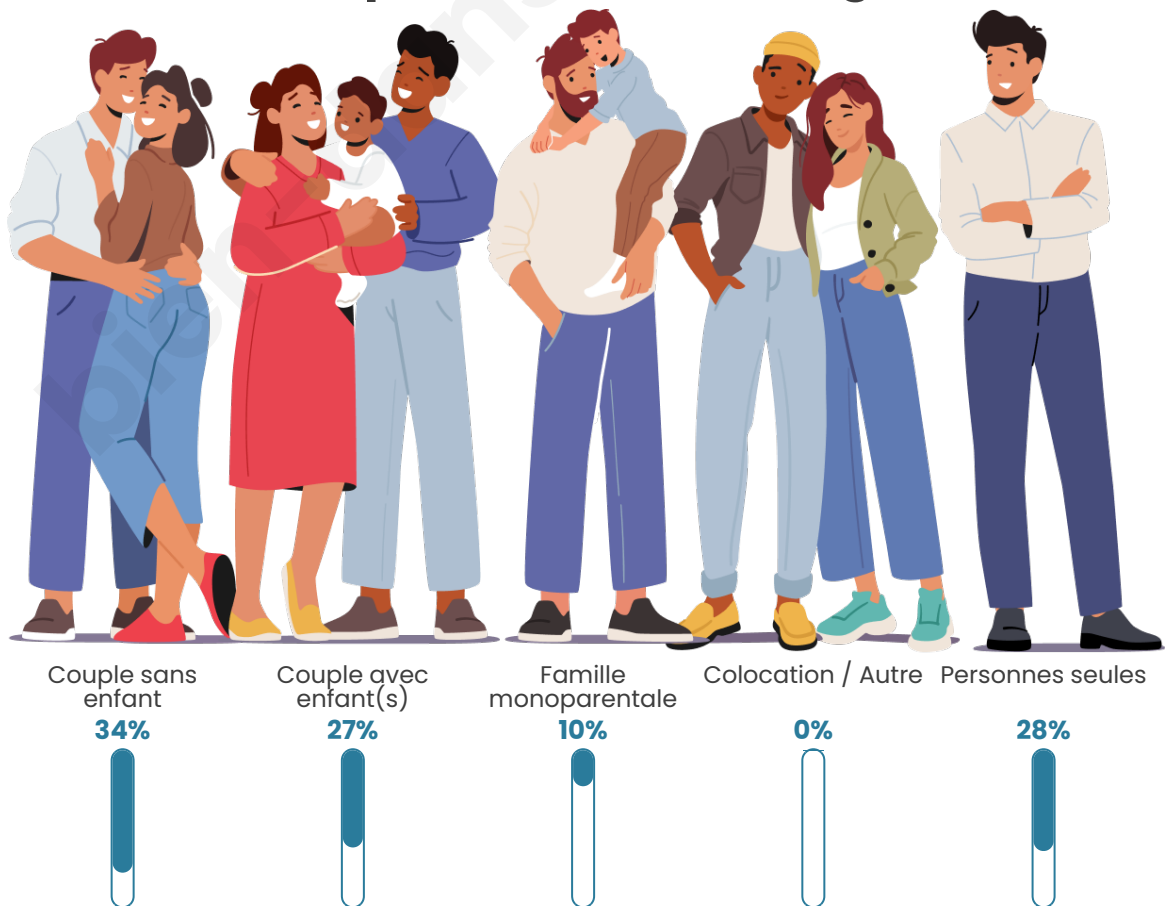

Tranche d'âge

Activité professionnelle

Niveau de diplôme

Composition des ménages

Profils électoraux

Premier tour

	Marine LE PEN	42.77 %
	Emmanuel MACRON	15.97 %
	Jean-Luc MÉLENCHON	14.21 %
	Éric ZEMMOUR	8.93 %
	Valérie PÉCRESE	4.53 %
	Jean LASSALLE	3.02 %
	Nicolas DUPONT-AIGNAN	2.77 %
	Fabien ROUSSEL	2.01 %
	Yannick JADOT	2.01 %
	Nathalie ARTHAUD	1.38 %
	Anne HIDALGO	1.26 %
	Philippe POUTOU	1.13 %