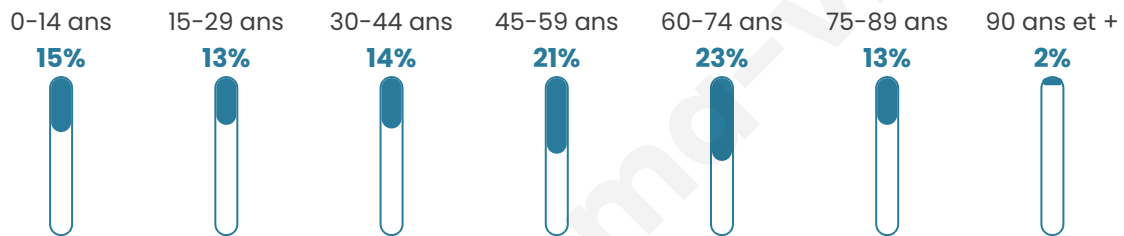

1 555

Age moyen

47 ans

Pop active

38.1%

Taux chômage

14.5%

Pop densité

97 h/km²

Revenu moyen

19 750 €/an

Evolution du nombre d'habitants

Sources : Institut national de la statistique et des études économiques (insee) selon Les dernières parutions officielles de 2024 portant sur les années 2020, 2021 et 2022.

Tranche d'âge

Activité professionnelle

Niveau de diplôme

Composition des ménages

Profils électoraux

Premier tour

	Marine LE PEN	42.77 %
	Emmanuel MACRON	15.97 %
	Jean-Luc MÉLENCHON	14.21 %
	Éric ZEMMOUR	8.93 %
	Valérie PÉCRESE	4.53 %
	Jean LASSALLE	3.02 %
	Nicolas DUPONT-AIGNAN	2.77 %
	Fabien ROUSSEL	2.01 %
	Yannick JADOT	2.01 %
	Nathalie ARTHAUD	1.38 %
	Anne HIDALGO	1.26 %
	Philippe POUTOU	1.13 %

1 126 inscrits

Participation : 71.76%

Votes blancs : 1.11%

Votes nuls : 0.50%

Second tour

	Emmanuel MACRON	33,2 %
	Marine LE PEN	66,8 %

1 129 inscrits

Participation : 72.19%