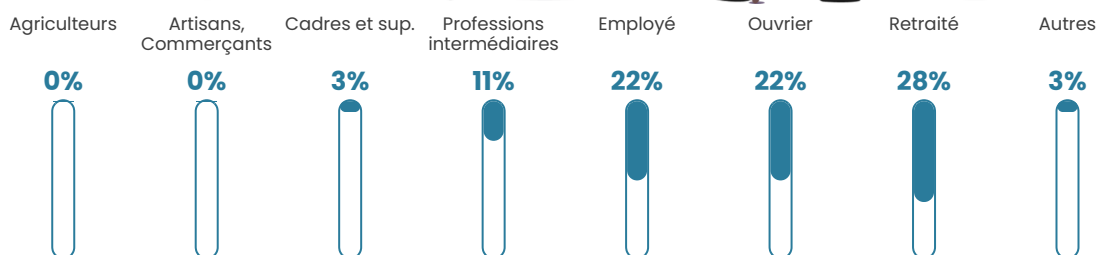

1.7%

Pop densité

23 h/km²

Revenu moyen

25 350 €/an

Evolution du nombre d'habitants

Sources : Institut national de la statistique et des études économiques (insee) selon Les dernières parutions officielles de 2024 portant sur les années 2020, 2021 et 2022.

Tranche d'âge

Activité professionnelle

Niveau de diplôme

Composition des ménages

Profils électoraux

Premier tour

	Marine LE PEN	38.79 %
	Emmanuel MACRON	28.45 %
	Éric ZEMMOUR	9.48 %
	Jean-Luc MÉLENCHON	8.62 %
	Yannick JADOT	6.90 %
	Valérie PÉCRESSE	3.45 %
	Fabien ROUSSEL	1.72 %
	Nathalie ARTHAUD	0.86 %
	Jean LASSALLE	0.86 %
	Nicolas DUPONT-AIGNAN	0.86 %
	Anne HIDALGO	0.00 %
	Philippe POUTOU	0.00 %