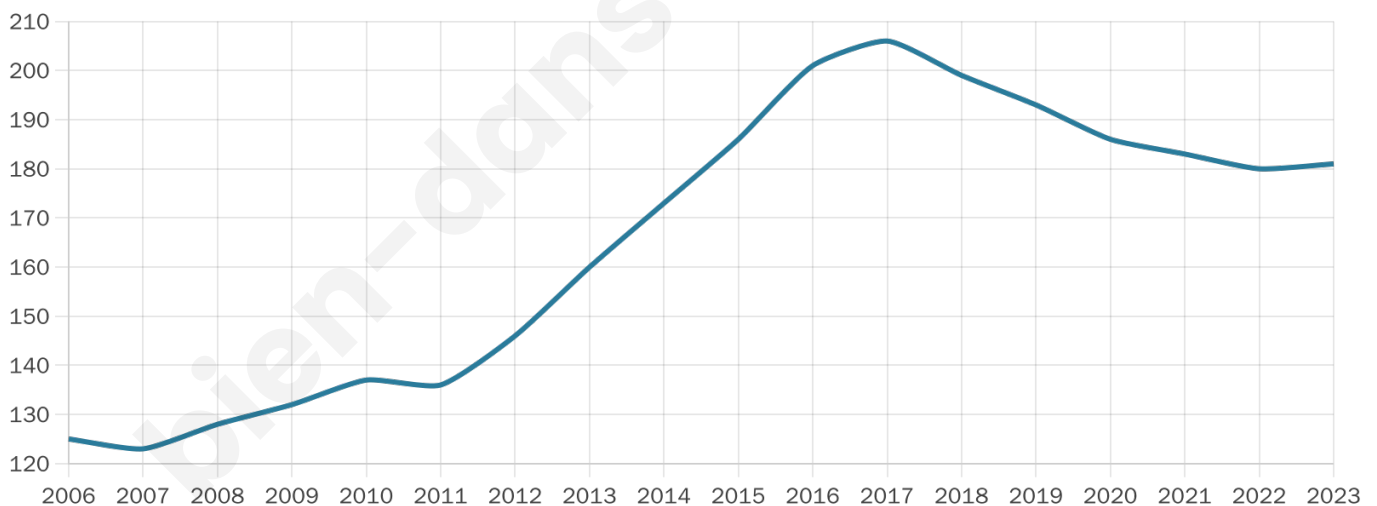

Statistiques sur la population

Nombre d'habitants

181

Age moyen

38 ans

Pop active

53%

Taux chômage

1.7%

Pop densité

23 h/km²

Revenu moyen

25 350 €/an

Evolution du nombre d'habitants

Sources : Institut national de la statistique et des études économiques (insee) selon Les dernières parutions officielles de 2024 portant sur les années 2020, 2021 et 2022.

Tranche d'âge

Activité professionnelle

Niveau de diplôme

Composition des ménages

Profils électoraux

Premier tour

	Marine LE PEN	38.79 %
	Emmanuel MACRON	28.45 %
	Éric ZEMMOUR	9.48 %
	Jean-Luc MÉLENCHON	8.62 %
	Yannick JADOT	6.90 %
	Valérie PÉCRESSE	3.45 %
	Fabien ROUSSEL	1.72 %
	Nathalie ARTHAUD	0.86 %
	Jean LASSALLE	0.86 %
	Nicolas DUPONT-AIGNAN	0.86 %
	Anne HIDALGO	0.00 %
	Philippe POUTOU	0.00 %