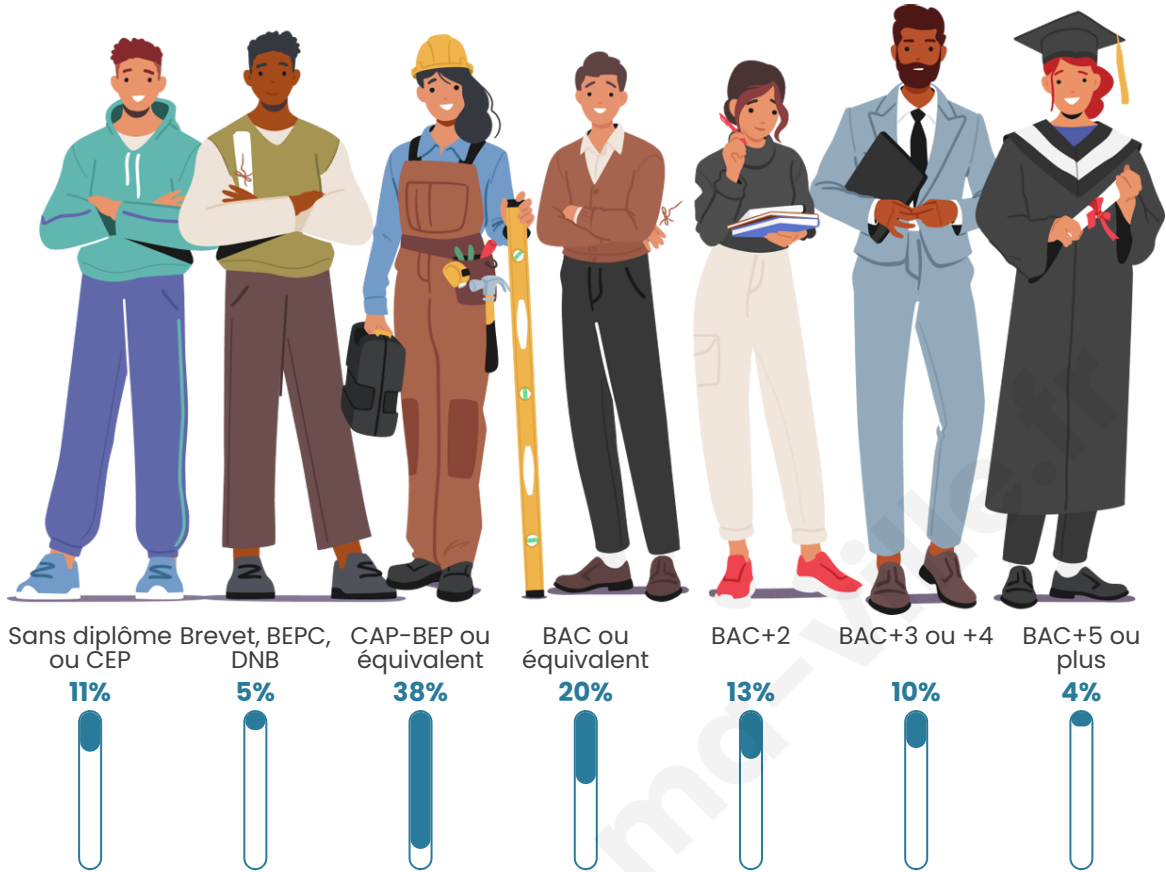

Statistiques sur la population

Nombre d'habitants

181

Age moyen

38 ans

Pop active

53%

Taux chômage

Tranche d'âge

Activité professionnelle

Niveau de diplôme

Composition des ménages

Profils électoraux

Premier tour

	Marine LE PEN	38.79 %
	Emmanuel MACRON	28.45 %
	Éric ZEMMOUR	9.48 %
	Jean-Luc MÉLENCHON	8.62 %
	Yannick JADOT	6.90 %
	Valérie PÉCRESSE	3.45 %
	Fabien ROUSSEL	1.72 %
	Nathalie ARTHAUD	0.86 %
	Jean LASSALLE	0.86 %
	Nicolas DUPONT-AIGNAN	0.86 %
	Anne HIDALGO	0.00 %
	Philippe POUTOU	0.00 %