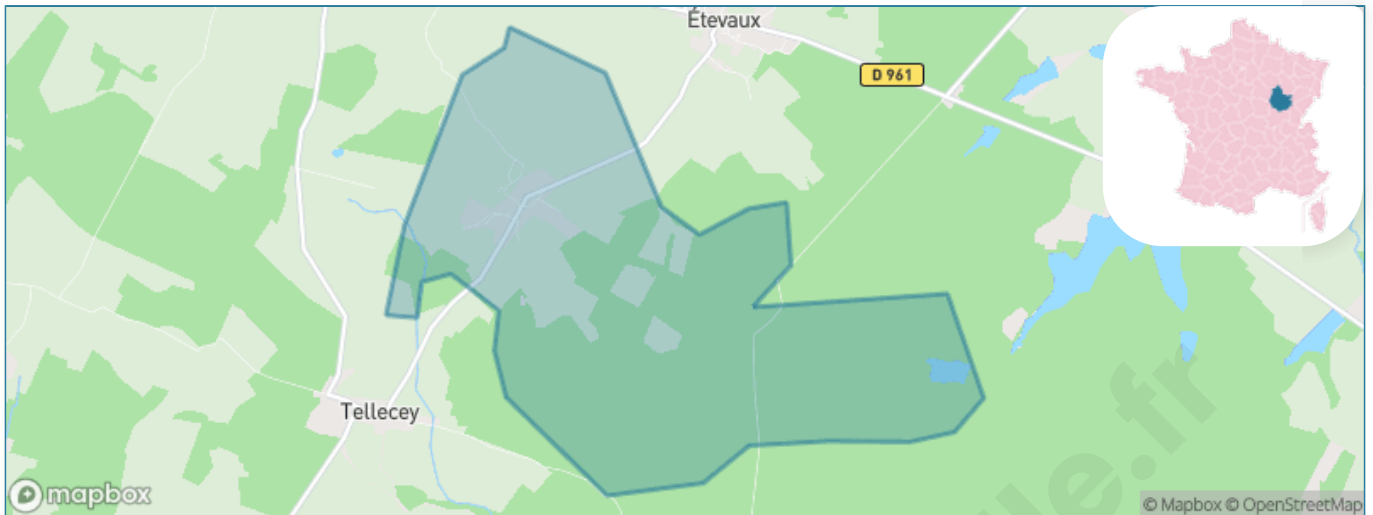

Version web

Ville de Cirey-lès- Pontailler

Présenté par

BIEN dans
ma **VILLE** 

Sommaire

Situation géographique	3
Statistiques sur la population	4
Evolution du nombre d'habitants	4
Tranche d'âge	5
0-14 ans	5
15-29 ans	5
30-44 ans	5
45-59 ans	5
60-74 ans	5
75-89 ans	5
90 ans et +	5
Activité professionnelle	5
Agriculteurs	5
Artisans, Commerçants	5
Cadres et sup.	5
Professions intermédiaires	5
Employé	5
Ouvrier	5
Retraité	5
Autres	5
Niveau de diplôme	6
Sans diplôme ou CEP	6
Brevet, BEPC, DNB	6
CAP-BEP ou équivalent	6
BAC ou équivalent	6
BAC+2	6
BAC+3 ou +4	6
BAC+5 ou plus	6
Composition des ménages	6
Couple sans enfant	6
Couple avec enfant(s)	6
Famille monoparentale	6
Colocation / Autre	6
Personnes seules	6
Profil électoraux	7
Premier tour	7
Sécurité	8
Evolution du nombre d'infractions	8
Pour comparer	9
Services à la population	10
Commerce	10
Éducation	10
Villes autour de Cirey-lès-Pontailier	12

Situation géographique

i Informations clés

- **Région** : Bourgogne-Franche-Comté
- **Département** : Côte-d'or
- **Code postal** : 21270
- **Superficie** : 8 km²

RÉGION
BOURGOGNE
FRANCHE
COMTE

Côte
d'Or
LE DÉPARTEMENT