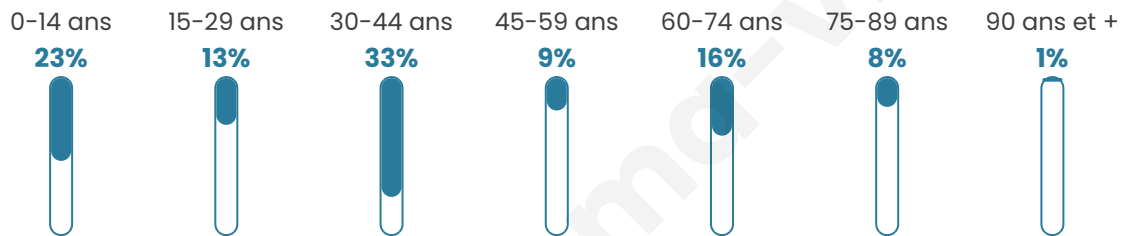

Statistiques sur la population

Nombre d'habitants

181

Age moyen

38 ans

Pop active

53%

Taux chômage

1.7%

Pop densité

23 h/km²

Revenu moyen

25 350 €/an

Evolution du nombre d'habitants

Sources : Institut national de la statistique et des études économiques (insee) selon Les dernières parutions officielles de 2024 portant sur les années 2020, 2021 et 2022.

Tranche d'âge

Activité professionnelle

Niveau de diplôme

Composition des ménages

Profils électoraux

Premier tour

	Marine LE PEN	38.79 %
	Emmanuel MACRON	28.45 %
	Éric ZEMMOUR	9.48 %
	Jean-Luc MÉLENCHON	8.62 %
	Yannick JADOT	6.90 %
	Valérie PÉCRESSE	3.45 %
	Fabien ROUSSEL	1.72 %
	Nathalie ARTHAUD	0.86 %
	Jean LASSALLE	0.86 %
	Nicolas DUPONT-AIGNAN	0.86 %
	Anne HIDALGO	0.00 %
	Philippe POUTOU	0.00 %

138 inscrits

Participation : 89.13%

Votes blancs : 4.07%

Votes nuls : 1.63%

Second tour

	Emmanuel MACRON	50 %
	Marine LE PEN	50 %

138 inscrits

Participation : 90.58%