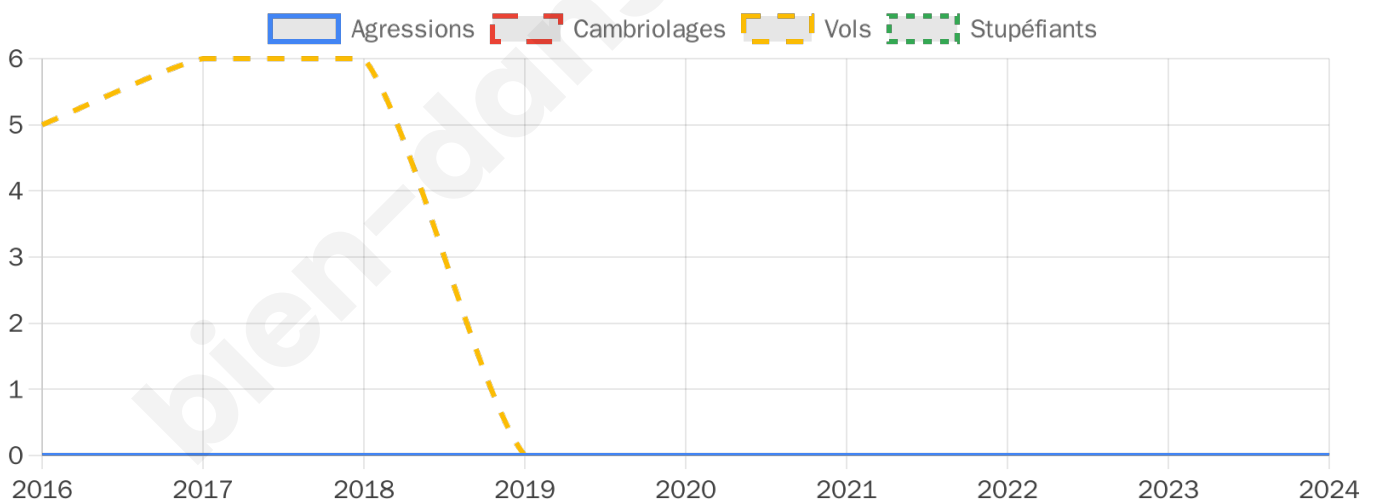

316 inscrits

Participation : 75%
Votes blancs : 0.84%
Votes nuls : 1.69%

Second tour

	Emmanuel MACRON	43 %
	Marine LE PEN	57 %

316 inscrits

Participation : 74.37%
Votes blancs : 9.79%
Votes nuls : 2.13%

Sécurité

Evolution du nombre d'infractions

Pour comparer

(en proportion du nombre d'habitants)

Sources : Bases statistiques communale, départementale et régionale de la délinquance enregistrée par la police et la gendarmerie nationales selon les dernières parutions officielles de 2025 portant sur l'année 2024 ([data.gouv](https://data.gouv.fr)).