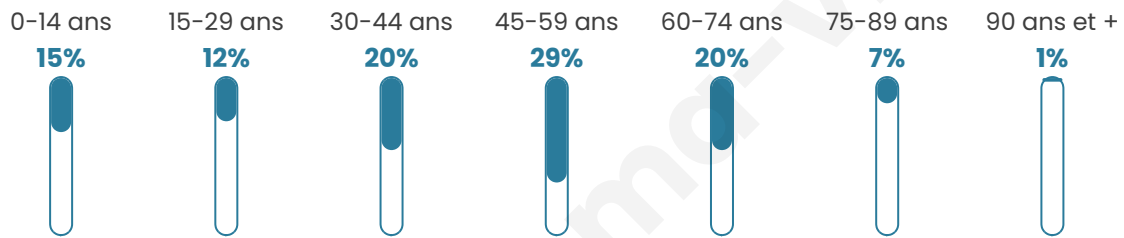

Nombre d'habitants

393

Age moyen

44 ans

Pop active

57%

Taux chômage

7.3%

Pop densité

10 h/km²

Revenu moyen

21 830 €/an

Evolution du nombre d'habitants

Sources : Institut national de la statistique et des études économiques (insee) selon Les dernières parutions officielles de 2024 portant sur les années 2020, 2021 et 2022.

Tranche d'âge

Activité professionnelle

Niveau de diplôme

Composition des ménages

Profils électoraux

Premier tour

	Marine LE PEN	30.74 %
	Jean-Luc MÉLENCHON	26.84 %
	Emmanuel MACRON	15.15 %
	Jean LASSALLE	6.93 %
	Éric ZEMMOUR	6.06 %
	Valérie PÉCRESSE	4.76 %
	Nicolas DUPONT-AIGNAN	3.46 %
	Yannick JADOT	2.60 %
	Fabien ROUSSEL	1.30 %
	Nathalie ARTHAUD	0.87 %
	Anne HIDALGO	0.87 %
	Philippe POUTOU	0.43 %

316 inscrits

Participation : 75%
Votes blancs : 0.84%
Votes nuls : 1.69%

Second tour

	Emmanuel MACRON	43 %
	Marine LE PEN	57 %

316 inscrits

Participation : 74.37%
Votes blancs : 9.79%
Votes nuls : 2.13%

Sécurité