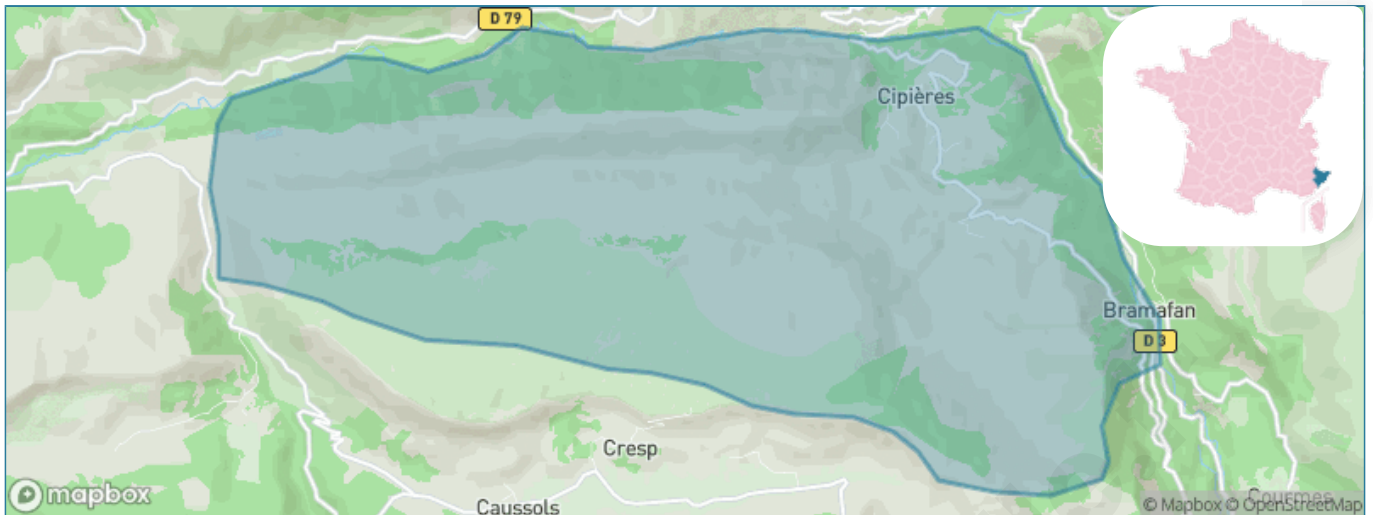

Version web

Ville de Cipières

Présenté par

BIEN dans
ma **VILLE** 

Sommaire

Situation géographique	3
Statistiques sur la population	4
Evolution du nombre d'habitants	4
Tranche d'âge	5
0-14 ans	5
15-29 ans	5
30-44 ans	5
45-59 ans	5
60-74 ans	5
75-89 ans	5
90 ans et +	5
Activité professionnelle	5
Agriculteurs	5
Artisans, Commerçants	5
Cadres et sup.	5
Professions intermédiaires	5
Employé	5
Ouvrier	5
Retraité	5
Autres	5
Niveau de diplôme	6
Sans diplôme ou CEP	6
Brevet, BEPC, DNB	6
CAP-BEP ou équivalent	6
BAC ou équivalent	6
BAC+2	6
BAC+3 ou +4	6
BAC+5 ou plus	6
Composition des ménages	6
Couple sans enfant	6
Couple avec enfant(s)	6
Famille monoparentale	6
Colocation / Autre	6
Personnes seules	6
Profil électoraux	7
Premier tour	7
Sécurité	8
Evolution du nombre d'infractions	8
Pour comparer	9
Services à la population	10
Commerce	10
Éducation	10
Villes autour de Cipières	12
Avis sur la ville de Cipières	13
Moyenne par critère	13
Villes autour de Cipières	13
Répartition des avis par note	13
Répartition des avis par note	13

Situation géographique

i Informations clés

- **Région** : Provence-Alpes-Côte d'Azur
- **Département** : Alpes-Maritimes
- **Code postal** : 06620
- **Superficie** : 38 km²

Statistiques sur la population