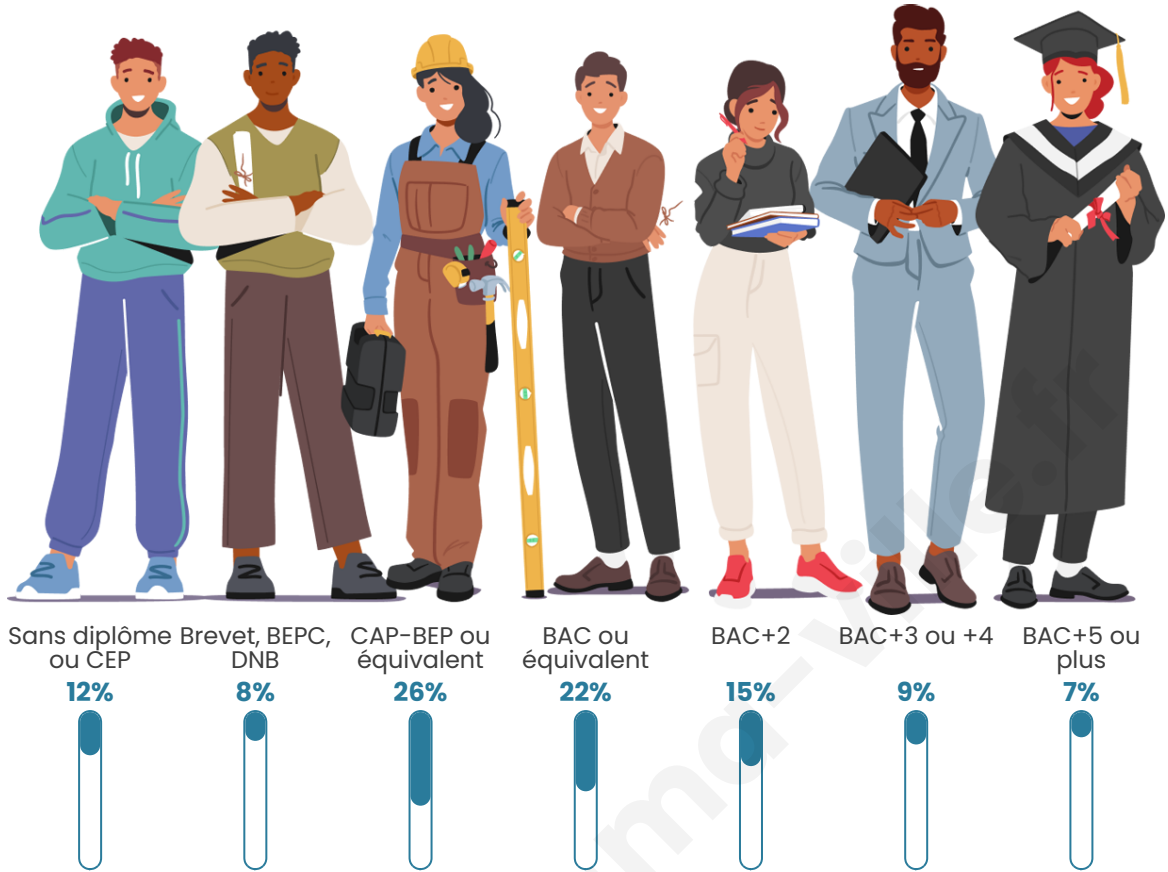

Nombre d'habitants

393

Age moyen

44 ans

Pop active

57%

Taux chômage

7.3%

Pop densité

10 h/km²

Revenu moyen

21 830 €/an

Evolution du nombre d'habitants

Sources : Institut national de la statistique et des études économiques (insee) selon Les dernières parutions officielles de 2024 portant sur les années 2020, 2021 et 2022.

Tranche d'âge

Activité professionnelle

Niveau de diplôme

Composition des ménages

Profils électoraux

Premier tour

	Marine LE PEN	30.74 %
	Jean-Luc MÉLENCHON	26.84 %
	Emmanuel MACRON	15.15 %
	Jean LASSALLE	6.93 %
	Éric ZEMMOUR	6.06 %
	Valérie PÉCRESSE	4.76 %
	Nicolas DUPONT-AIGNAN	3.46 %
	Yannick JADOT	2.60 %
	Fabien ROUSSEL	1.30 %
	Nathalie ARTHAUD	0.87 %
	Anne HIDALGO	0.87 %
	Philippe POUTOU	0.43 %