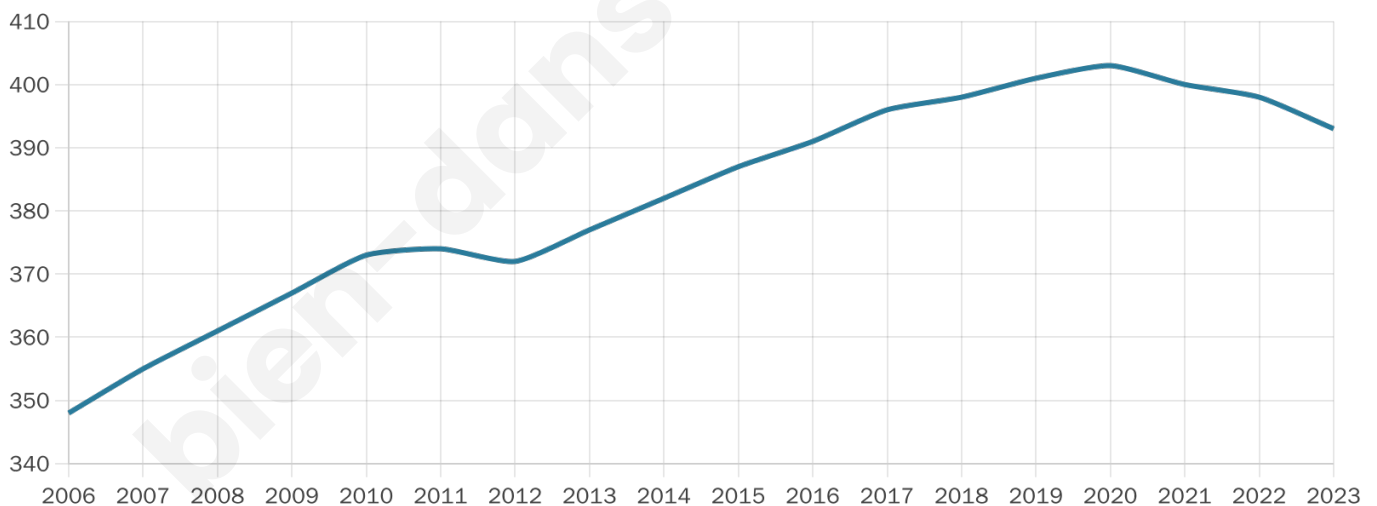

Nombre d'habitants

393

Age moyen

44 ans

Pop active

57%

Taux chômage

7.3%

Pop densité

10 h/km²

Revenu moyen

21 830 €/an

Evolution du nombre d'habitants

Sources : Institut national de la statistique et des études économiques (insee) selon Les dernières parutions officielles de 2024 portant sur les années 2020, 2021 et 2022.

Tranche d'âge

Activité professionnelle

Niveau de diplôme

Composition des ménages

Profils électoraux

Premier tour

	Marine LE PEN	30.74 %
	Jean-Luc MÉLENCHON	26.84 %
	Emmanuel MACRON	15.15 %
	Jean LASSALLE	6.93 %
	Éric ZEMMOUR	6.06 %
	Valérie PÉCRESSE	4.76 %
	Nicolas DUPONT-AIGNAN	3.46 %
	Yannick JADOT	2.60 %
	Fabien ROUSSEL	1.30 %
	Nathalie ARTHAUD	0.87 %
	Anne HIDALGO	0.87 %
	Philippe POUTOU	0.43 %