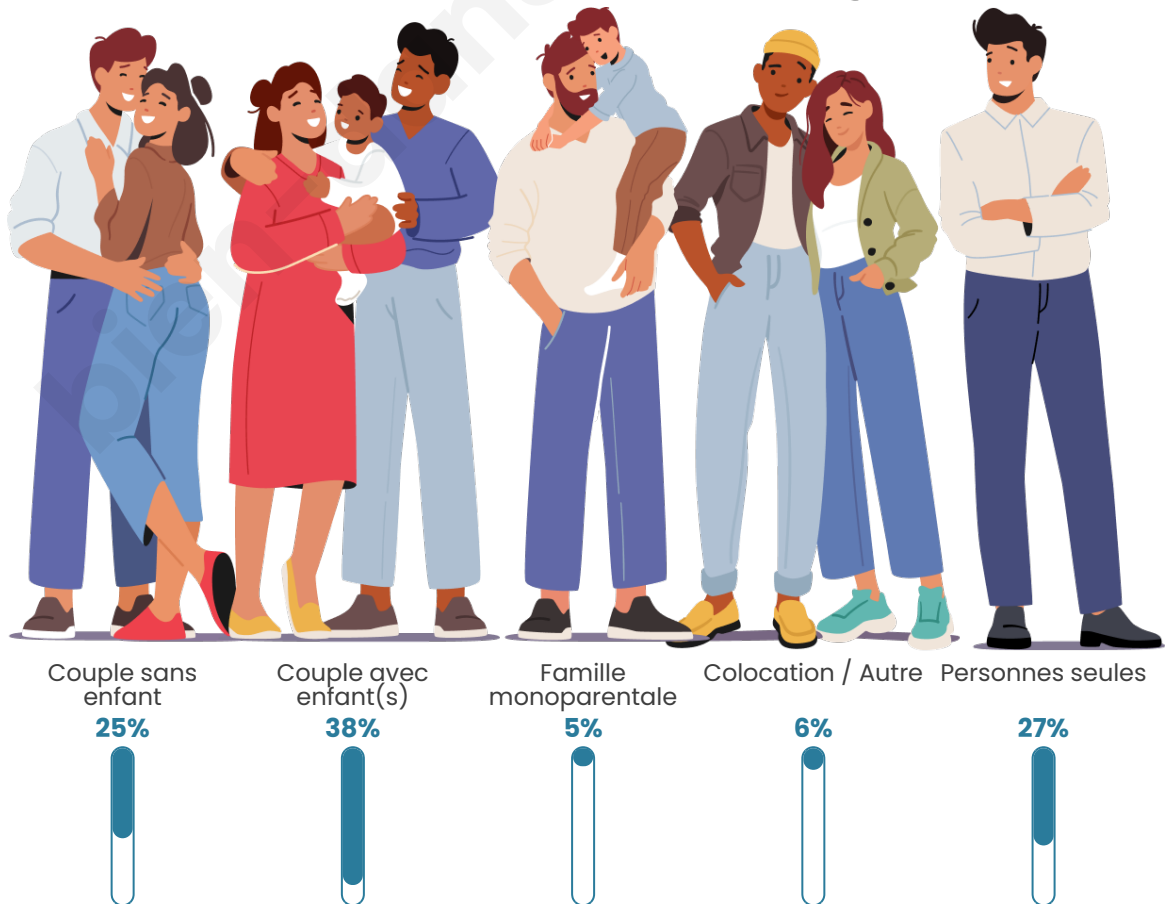

Nombre d'habitants

393

Age moyen

44 ans

Pop active

57%

Taux chômage

7.3%

Tranche d'âge

Activité professionnelle

Niveau de diplôme

Composition des ménages

Profils électoraux

Premier tour

	Marine LE PEN	30.74 %
	Jean-Luc MÉLENCHON	26.84 %
	Emmanuel MACRON	15.15 %
	Jean LASSALLE	6.93 %
	Éric ZEMMOUR	6.06 %
	Valérie PÉCRESSE	4.76 %
	Nicolas DUPONT-AIGNAN	3.46 %
	Yannick JADOT	2.60 %
	Fabien ROUSSEL	1.30 %
	Nathalie ARTHAUD	0.87 %
	Anne HIDALGO	0.87 %
	Philippe POUTOU	0.43 %