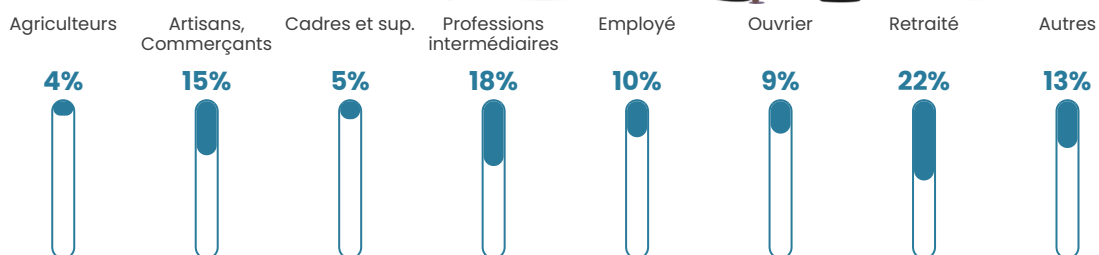

Pop densité

10 h/km²

Revenu moyen

21 830 €/an

Evolution du nombre d'habitants

Sources : Institut national de la statistique et des études économiques (insee) selon Les dernières parutions officielles de 2024 portant sur les années 2020, 2021 et 2022.

Tranche d'âge

Activité professionnelle

Niveau de diplôme

Composition des ménages

Profils électoraux

Premier tour

	Marine LE PEN	30.74 %
	Jean-Luc MÉLENCHON	26.84 %
	Emmanuel MACRON	15.15 %
	Jean LASSALLE	6.93 %
	Éric ZEMMOUR	6.06 %
	Valérie PÉCRESSE	4.76 %
	Nicolas DUPONT-AIGNAN	3.46 %
	Yannick JADOT	2.60 %
	Fabien ROUSSEL	1.30 %
	Nathalie ARTHAUD	0.87 %
	Anne HIDALGO	0.87 %
	Philippe POUTOU	0.43 %