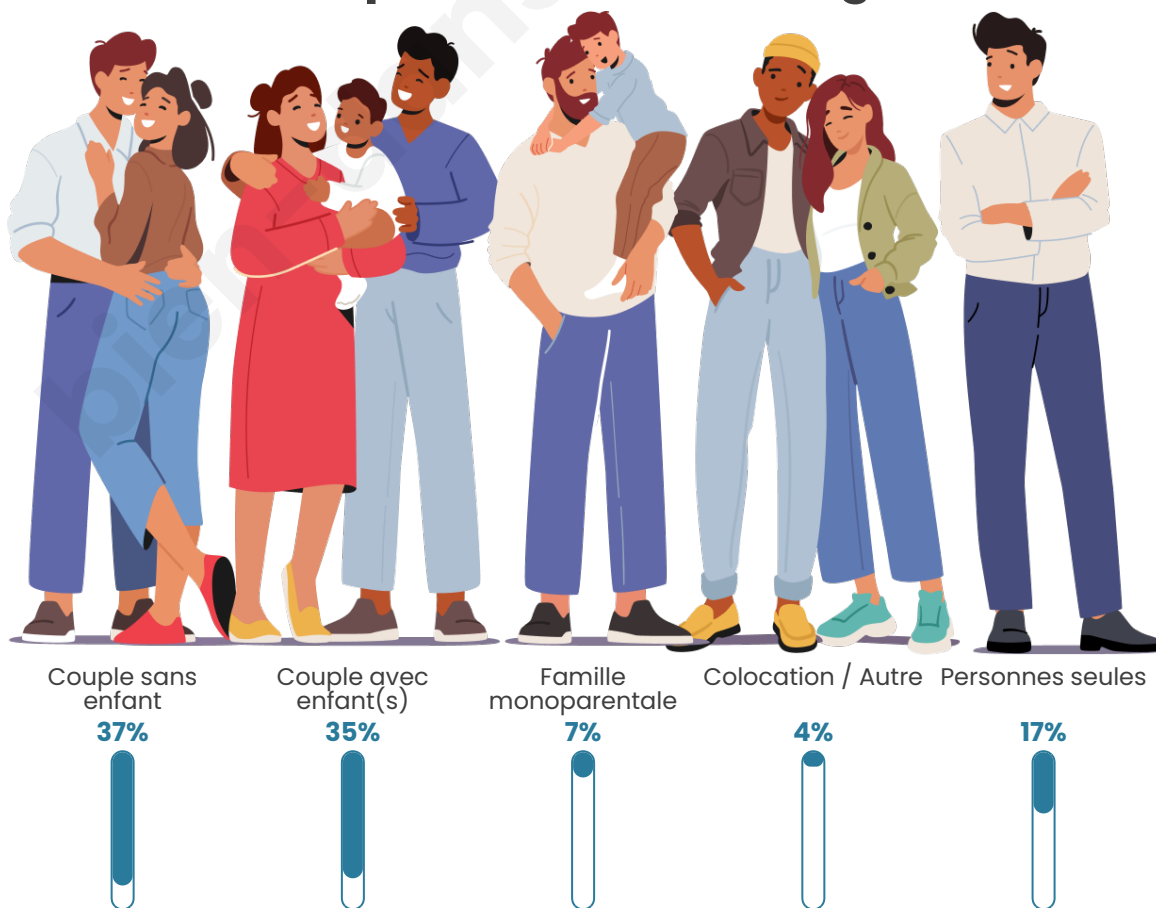

Tranche d'âge

Activité professionnelle

Niveau de diplôme

Composition des ménages

Profils électoraux

Premier tour

	Marine LE PEN	25.81 %
	Jean-Luc MÉLENCHON	21.95 %
	Emmanuel MACRON	19.25 %
	Éric ZEMMOUR	8.71 %
	Jean LASSALLE	6.89 %
	Anne HIDALGO	4.52 %
	Yannick JADOT	4.25 %
	Valérie PÉCRESSE	2.54 %
	Fabien ROUSSEL	2.43 %
	Nicolas DUPONT-AIGNAN	2.10 %
	Philippe POUTOU	0.88 %
	Nathalie ARTHAUD	0.66 %