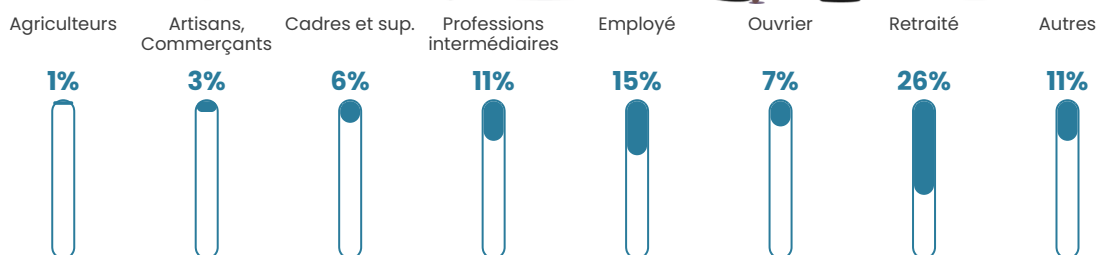

Revenu moyen

22 210 €/an

Evolution du nombre d'habitants

Sources : Institut national de la statistique et des études économiques (insee) selon Les dernières parutions officielles de 2024 portant sur les années 2020, 2021 et 2022.

Tranche d'âge

Activité professionnelle

Niveau de diplôme

Composition des ménages

Profils électoraux

Premier tour

	Marine LE PEN	25.81 %
	Jean-Luc MÉLENCHON	21.95 %
	Emmanuel MACRON	19.25 %
	Éric ZEMMOUR	8.71 %
	Jean LASSALLE	6.89 %
	Anne HIDALGO	4.52 %
	Yannick JADOT	4.25 %
	Valérie PÉCRESSE	2.54 %
	Fabien ROUSSEL	2.43 %
	Nicolas DUPONT-AIGNAN	2.10 %
	Philippe POUTOU	0.88 %
	Nathalie ARTHAUD	0.66 %