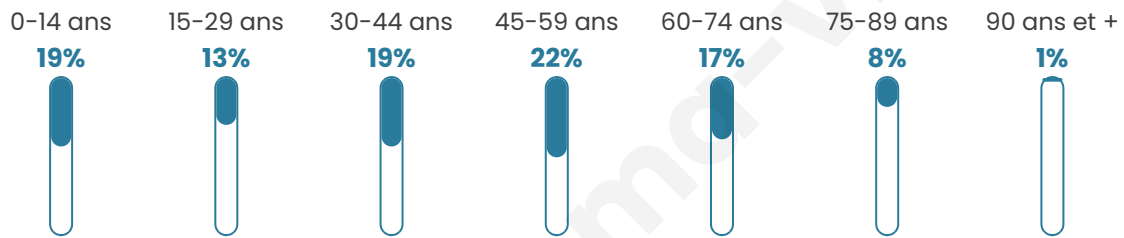

Age moyen

42 ans

Pop active

47.1%

Taux chômage

7.6%

Pop densité

58 h/km²

Revenu moyen

22 210 €/an

Evolution du nombre d'habitants

Sources : Institut national de la statistique et des études économiques (insee) selon Les dernières parutions officielles de 2024 portant sur les années 2020, 2021 et 2022.

Tranche d'âge

Activité professionnelle

Niveau de diplôme

Composition des ménages

Profils électoraux

Premier tour

	Marine LE PEN	25.81 %
	Jean-Luc MÉLENCHON	21.95 %
	Emmanuel MACRON	19.25 %
	Éric ZEMMOUR	8.71 %
	Jean LASSALLE	6.89 %
	Anne HIDALGO	4.52 %
	Yannick JADOT	4.25 %
	Valérie PÉCRESSE	2.54 %
	Fabien ROUSSEL	2.43 %
	Nicolas DUPONT-AIGNAN	2.10 %
	Philippe POUTOU	0.88 %
	Nathalie ARTHAUD	0.66 %

2 275 inscrits

Participation : 81.85%

Votes blancs : 1.61%

Votes nuls : 1.02%

Second tour

	Emmanuel MACRON	49,38 %
	Marine LE PEN	50,62 %

2 274 inscrits

Participation : 78.67%