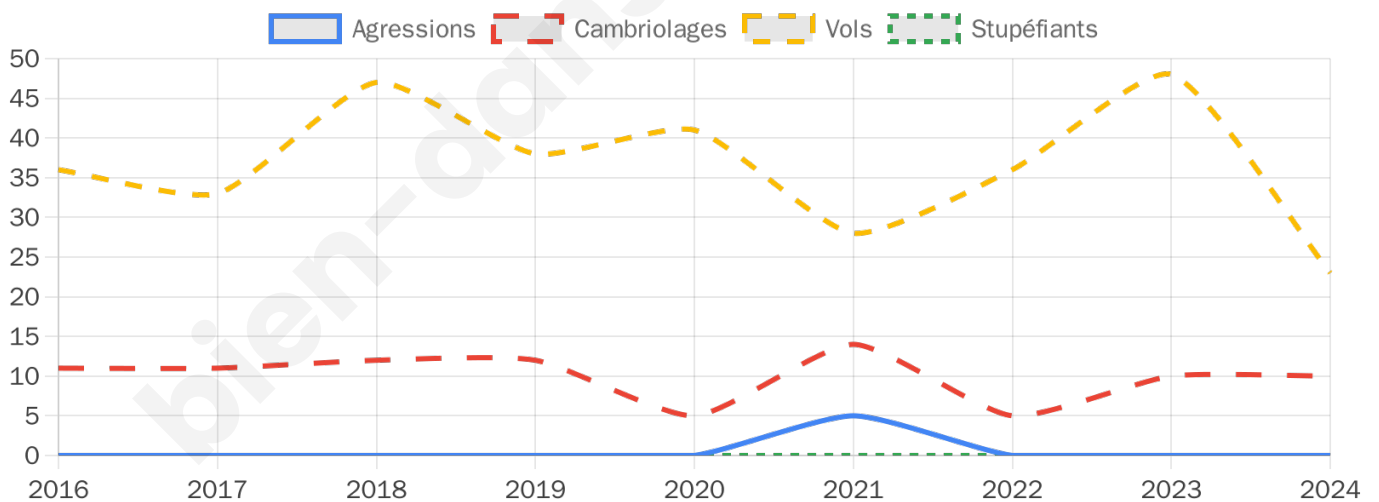

Sécurité

Agressions physiques / sexuelles

0

Cambriolages

10

Vols / dégradations

23

Stupéfiants

0

Evolution du nombre d'infractions