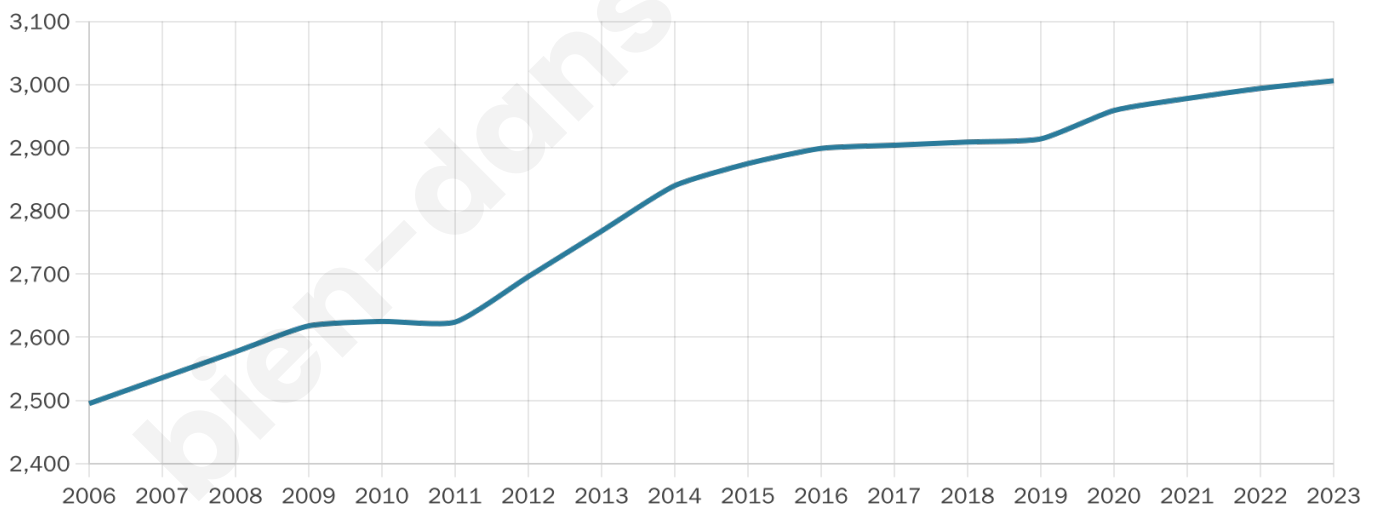

Age moyen

42 ans

Pop active

47.1%

Taux chômage

7.6%

Pop densité

58 h/km²

Revenu moyen

22 210 €/an

Evolution du nombre d'habitants

Sources : Institut national de la statistique et des études économiques (insee) selon Les dernières parutions officielles de 2024 portant sur les années 2020, 2021 et 2022.