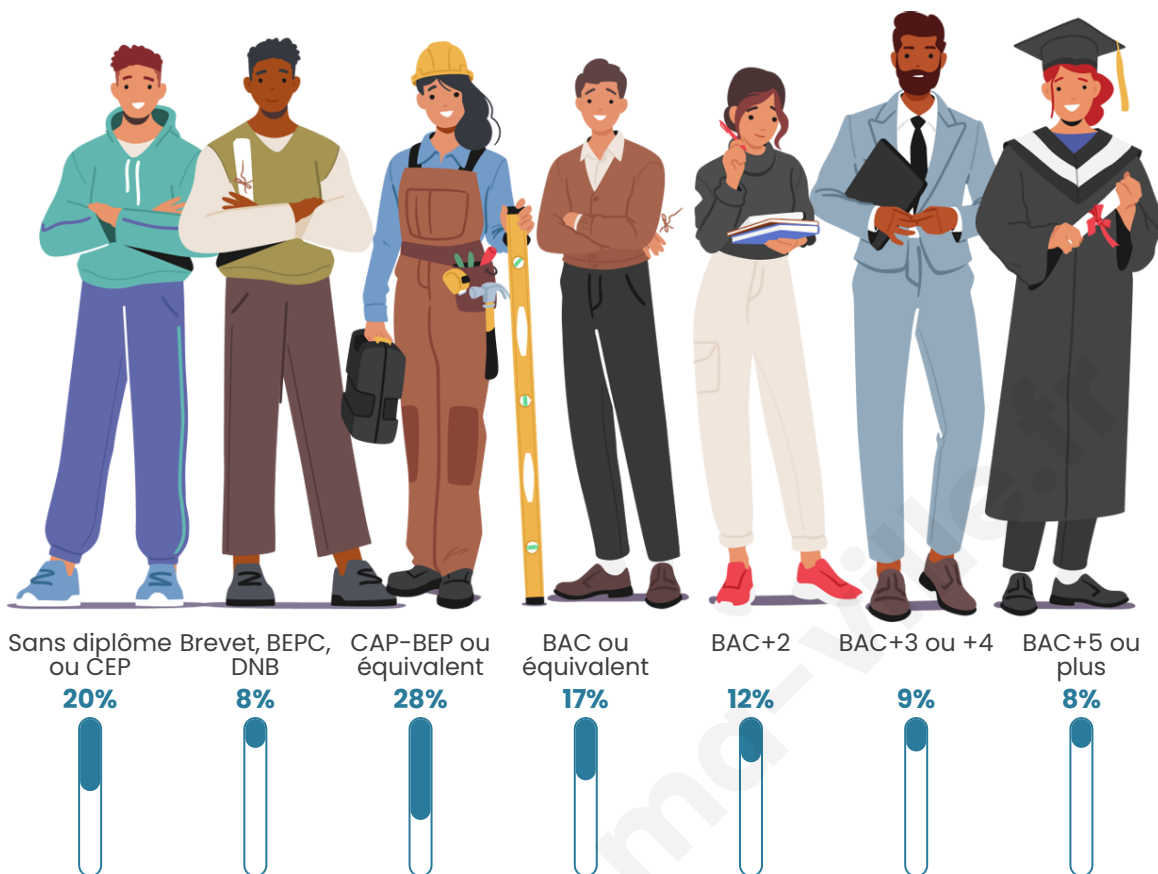

Age moyen

42 ans

Pop active

47.1%

Taux chômage

7.6%

Pop densité

58 h/km²

Tranche d'âge

Activité professionnelle

Niveau de diplôme

Composition des ménages

Profils électoraux

Premier tour

	Marine LE PEN	25.81 %
	Jean-Luc MÉLENCHON	21.95 %
	Emmanuel MACRON	19.25 %
	Éric ZEMMOUR	8.71 %
	Jean LASSALLE	6.89 %
	Anne HIDALGO	4.52 %
	Yannick JADOT	4.25 %
	Valérie PÉCRESSE	2.54 %
	Fabien ROUSSEL	2.43 %
	Nicolas DUPONT-AIGNAN	2.10 %
	Philippe POUTOU	0.88 %
	Nathalie ARTHAUD	0.66 %