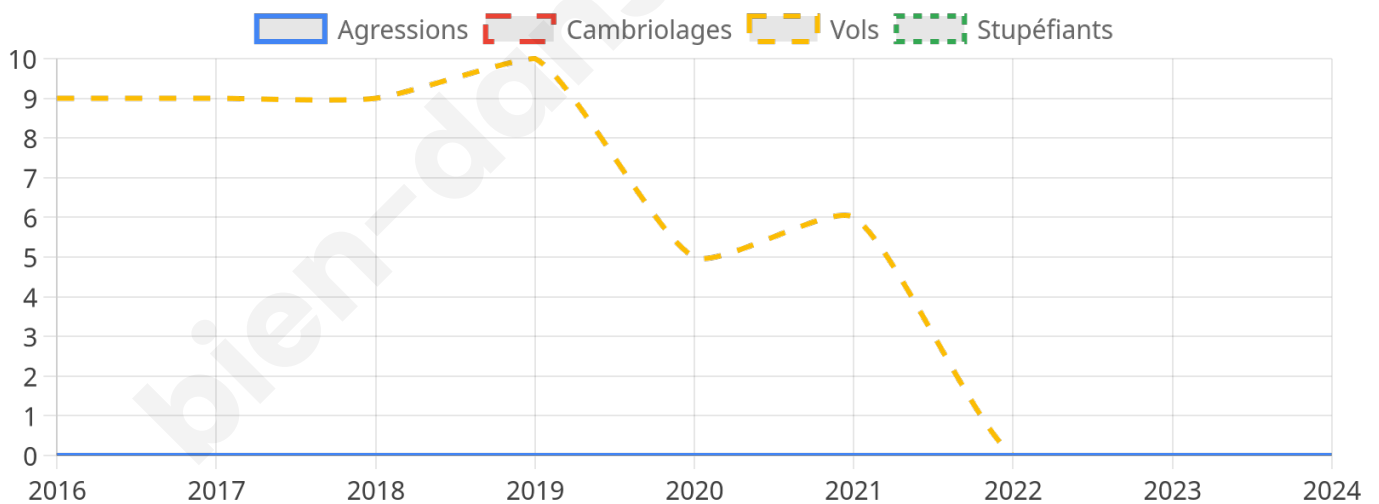

1 350 inscrits

Participation : 76.59%

Votes blancs : 2.51%

Votes nuls : 0.58%

Second tour

	Emmanuel MACRON	46,04 %
	Marine LE PEN	53,96 %

1 350 inscrits

Participation : 77.11%

0

Stupéfiants

0

Evolution du nombre d'infractions

Pour comparer

(en proportion du nombre d'habitants)

Sources : Bases statistiques communale, départementale et régionale de la délinquance enregistrée par la police et la gendarmerie nationales selon les dernières parutions officielles de 2025 portant sur l'année 2024 ([data.gouv](https://data.gouv.fr)).