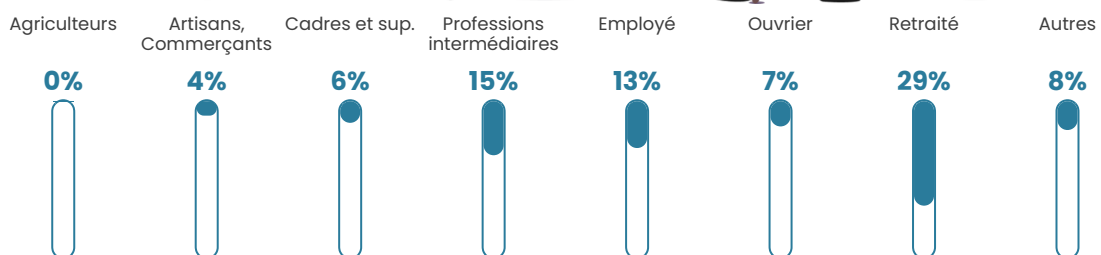

Revenu moyen

27 420 €/an

Evolution du nombre d'habitants

Sources : Institut national de la statistique et des études économiques (insee) selon Les dernières parutions officielles de 2024 portant sur les années 2020, 2021 et 2022.

Tranche d'âge

Activité professionnelle

Niveau de diplôme

Composition des ménages

Profils électoraux

Premier tour

	Marine LE PEN	34.43 %
	Emmanuel MACRON	25.75 %
	Jean-Luc MÉLENCHON	13.67 %
	Éric ZEMMOUR	8.08 %
	Yannick JADOT	4.79 %
	Valérie PÉCRESSE	4.19 %
	Nicolas DUPONT-AIGNAN	3.79 %
	Jean LASSALLE	2.00 %
	Fabien ROUSSEL	1.70 %
	Nathalie ARTHAUD	0.70 %
	Anne HIDALGO	0.70 %
	Philippe POUTOU	0.20 %