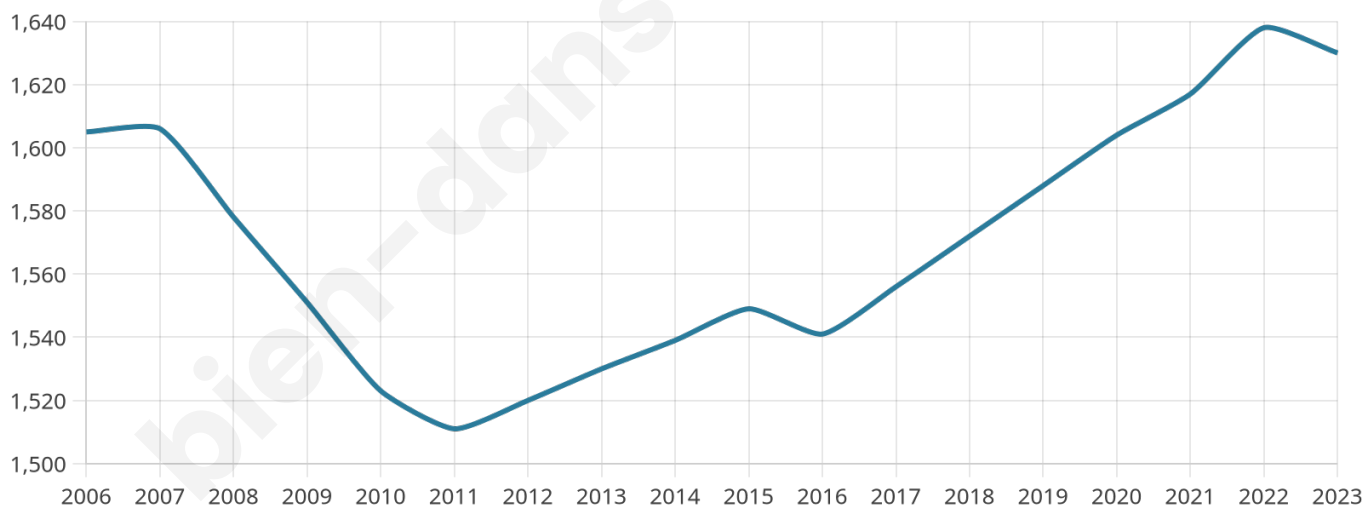

Age moyen

45 ans

Pop active

47.7%

Taux chômage

7.3%

Pop densité

272 h/km²

Revenu moyen

27 420 €/an

Evolution du nombre d'habitants

Sources : Institut national de la statistique et des études économiques (insee) selon Les dernières parutions officielles de 2024 portant sur les années 2020, 2021 et 2022.