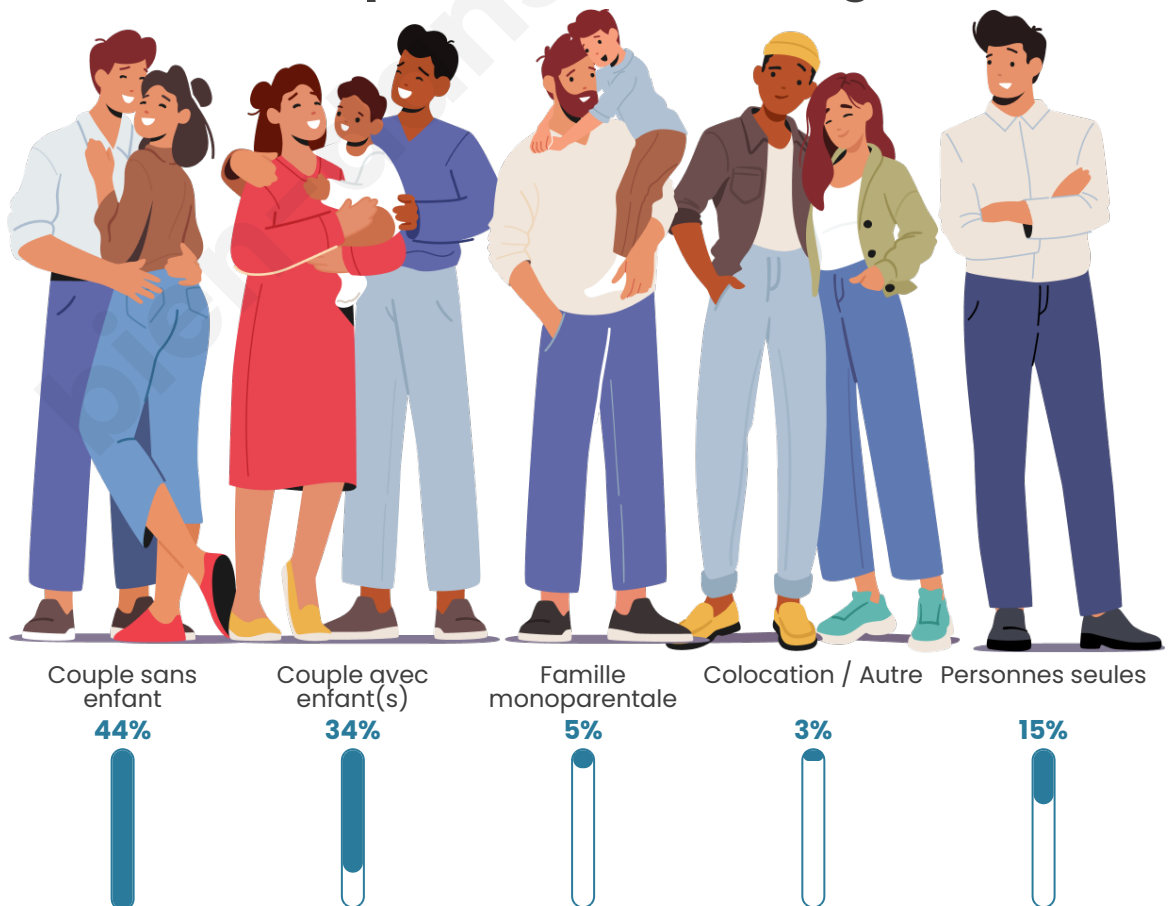

Tranche d'âge

Activité professionnelle

Niveau de diplôme

Composition des ménages

Profils électoraux

Premier tour

	Marine LE PEN	34.43 %
	Emmanuel MACRON	25.75 %
	Jean-Luc MÉLENCHON	13.67 %
	Éric ZEMMOUR	8.08 %
	Yannick JADOT	4.79 %
	Valérie PÉCRESSE	4.19 %
	Nicolas DUPONT-AIGNAN	3.79 %
	Jean LASSALLE	2.00 %
	Fabien ROUSSEL	1.70 %
	Nathalie ARTHAUD	0.70 %
	Anne HIDALGO	0.70 %
	Philippe POUTOU	0.20 %