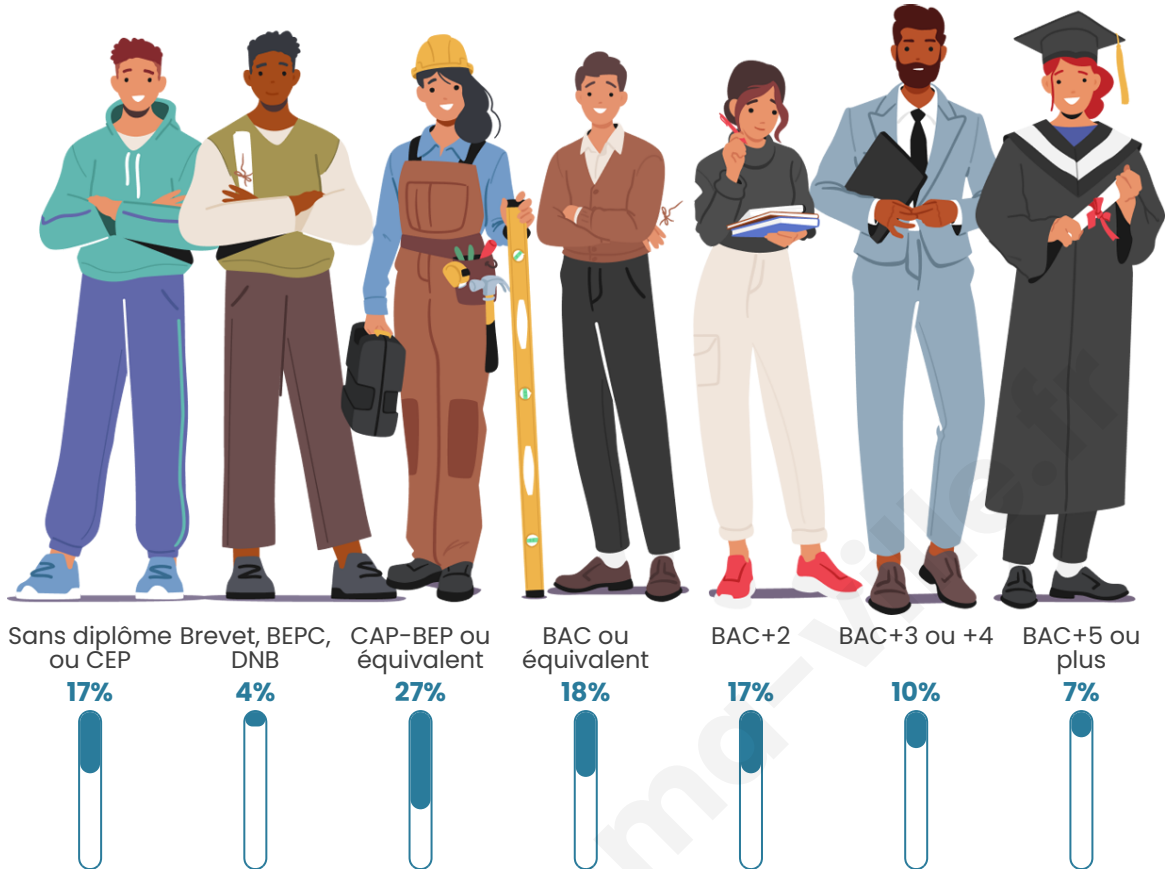

Age moyen

45 ans

Pop active

47.7%

Taux chômage

7.3%

Pop densité

272 h/km²

Tranche d'âge

Activité professionnelle

Niveau de diplôme

Composition des ménages

Profils électoraux

Premier tour

	Marine LE PEN	34.43 %
	Emmanuel MACRON	25.75 %
	Jean-Luc MÉLENCHON	13.67 %
	Éric ZEMMOUR	8.08 %
	Yannick JADOT	4.79 %
	Valérie PÉCRESSE	4.19 %
	Nicolas DUPONT-AIGNAN	3.79 %
	Jean LASSALLE	2.00 %
	Fabien ROUSSEL	1.70 %
	Nathalie ARTHAUD	0.70 %
	Anne HIDALGO	0.70 %
	Philippe POUTOU	0.20 %