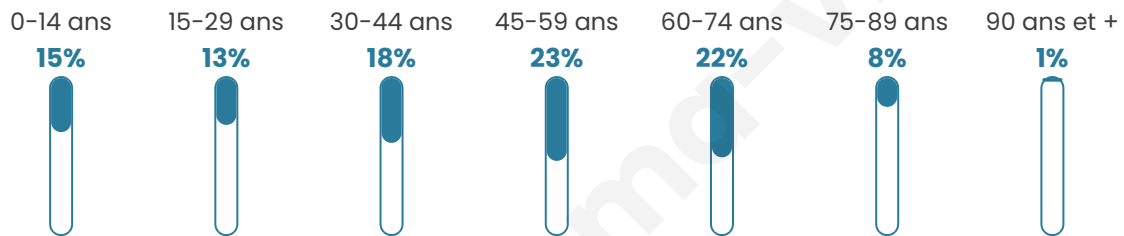

Age moyen

45 ans

Pop active

47.7%

Taux chômage

7.3%

Pop densité

272 h/km²

Revenu moyen

27 420 €/an

Evolution du nombre d'habitants

Sources : Institut national de la statistique et des études économiques (insee) selon Les dernières parutions officielles de 2024 portant sur les années 2020, 2021 et 2022.

Tranche d'âge

Activité professionnelle

Niveau de diplôme

Composition des ménages

Profils électoraux

Premier tour

	Marine LE PEN	34.43 %
	Emmanuel MACRON	25.75 %
	Jean-Luc MÉLENCHON	13.67 %
	Éric ZEMMOUR	8.08 %
	Yannick JADOT	4.79 %
	Valérie PÉCRESSE	4.19 %
	Nicolas DUPONT-AIGNAN	3.79 %
	Jean LASSALLE	2.00 %
	Fabien ROUSSEL	1.70 %
	Nathalie ARTHAUD	0.70 %
	Anne HIDALGO	0.70 %
	Philippe POUTOU	0.20 %

1 350 inscrits

Participation : 76.59%

Votes blancs : 2.51%

Votes nuls : 0.58%

Second tour

	Emmanuel MACRON	46,04 %
	Marine LE PEN	53,96 %

1 350 inscrits

Participation : 77.11%