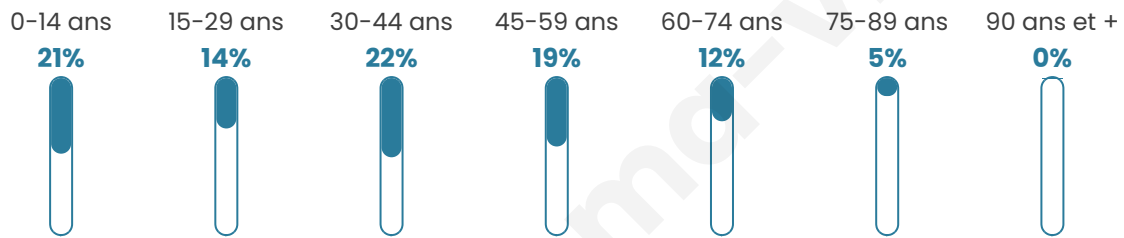

4 015

Age moyen

38 ans

Pop active

49.3%

Taux chômage

6.7%

Pop densité

201 h/km²

Revenu moyen

23 400 €/an

Evolution du nombre d'habitants

Sources : Institut national de la statistique et des études économiques (insee) selon Les dernières parutions officielles de 2024 portant sur les années 2020, 2021 et 2022.

Tranche d'âge

Activité professionnelle

Niveau de diplôme

Composition des ménages

Profils électoraux

Premier tour

	Marine LE PEN	28.70 %
	Emmanuel MACRON	26.97 %
	Jean-Luc MÉLENCHON	19.27 %
	Éric ZEMMOUR	5.32 %
	Yannick JADOT	4.34 %
	Jean LASSALLE	3.50 %
	Valérie PÉCRESSE	3.45 %
	Fabien ROUSSEL	2.89 %
	Anne HIDALGO	2.01 %
	Nicolas DUPONT-AIGNAN	1.73 %
	Nathalie ARTHAUD	1.12 %
	Philippe POUTOU	0.70 %

2 840 inscrits

Participation : 77.46%

Votes blancs : 1.68%

Votes nuls : 0.91%

Second tour

	Emmanuel MACRON	54,63 %
	Marine LE PEN	45,37 %

2 842 inscrits

Participation : 75.26%