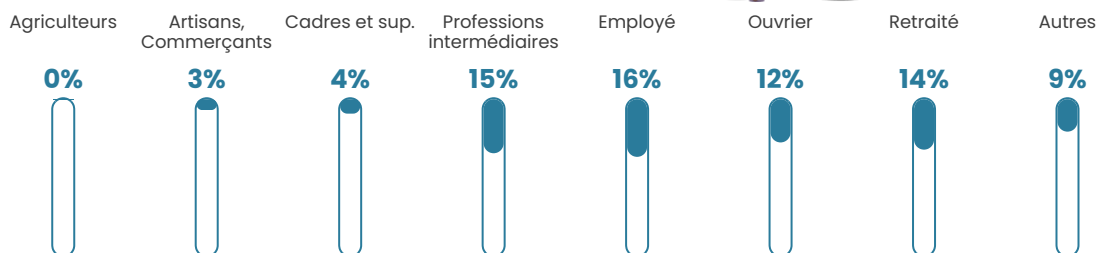

201 h/km²

Revenu moyen

23 400 €/an

Evolution du nombre d'habitants

Sources : Institut national de la statistique et des études économiques (insee) selon Les dernières parutions officielles de 2024 portant sur les années 2020, 2021 et 2022.

Tranche d'âge

Activité professionnelle

Niveau de diplôme

Composition des ménages

Profils électoraux

Premier tour

	Marine LE PEN	28.70 %
	Emmanuel MACRON	26.97 %
	Jean-Luc MÉLENCHON	19.27 %
	Éric ZEMMOUR	5.32 %
	Yannick JADOT	4.34 %
	Jean LASSALLE	3.50 %
	Valérie PÉCRESSE	3.45 %
	Fabien ROUSSEL	2.89 %
	Anne HIDALGO	2.01 %
	Nicolas DUPONT-AIGNAN	1.73 %
	Nathalie ARTHAUD	1.12 %
	Philippe POUTOU	0.70 %