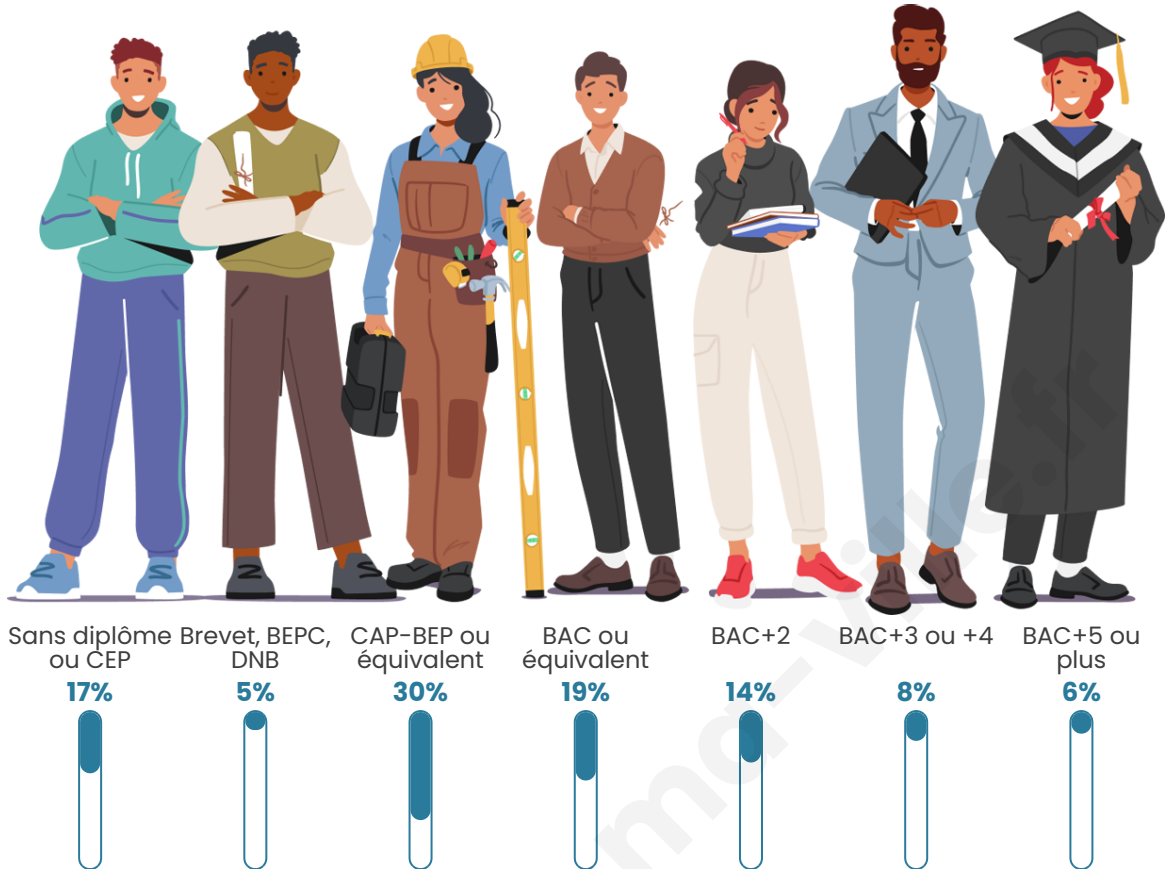

4 015

Age moyen

38 ans

Pop active

49.3%

Taux chômage

6.7%

Pop densité

Tranche d'âge

Activité professionnelle

Niveau de diplôme

Composition des ménages

Profils électoraux

Premier tour

	Marine LE PEN	28.70 %
	Emmanuel MACRON	26.97 %
	Jean-Luc MÉLENCHON	19.27 %
	Éric ZEMMOUR	5.32 %
	Yannick JADOT	4.34 %
	Jean LASSALLE	3.50 %
	Valérie PÉCRESSE	3.45 %
	Fabien ROUSSEL	2.89 %
	Anne HIDALGO	2.01 %
	Nicolas DUPONT-AIGNAN	1.73 %
	Nathalie ARTHAUD	1.12 %
	Philippe POUTOU	0.70 %