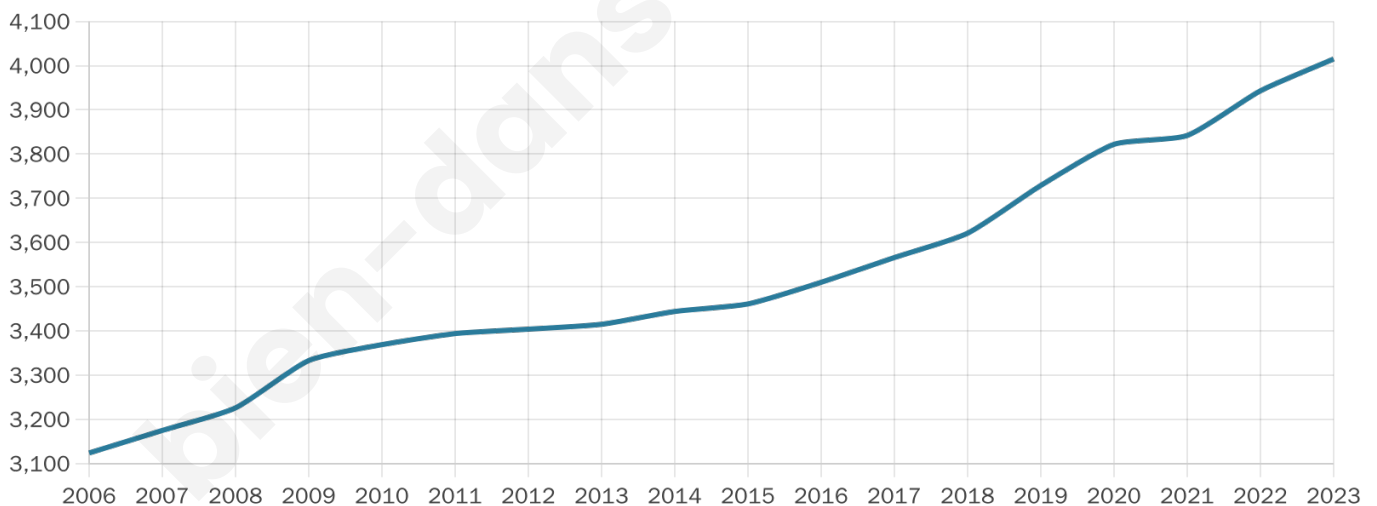

Version web

Ville de Cinq-Mars-la-Pile

Présenté par

BIEN dans
ma **VILLE** 

Sommaire

Situation géographique	3
Statistiques sur la population	4
Evolution du nombre d'habitants	4
Tranche d'âge	5
0-14 ans	5
15-29 ans	5
30-44 ans	5
45-59 ans	5
60-74 ans	5
75-89 ans	5
90 ans et +	5
Activité professionnelle	5
Agriculteurs	5
Artisans, Commerçants	5
Cadres et sup.	5
Professions intermédiaires	5
Employé	5
Ouvrier	5
Retraité	5
Autres	5
Niveau de diplôme	6
Sans diplôme ou CEP	6
Brevet, BEPC, DNB	6
CAP-BEP ou équivalent	6
BAC ou équivalent	6
BAC+2	6
BAC+3 ou +4	6
BAC+5 ou plus	6
Composition des ménages	6
Couple sans enfant	6
Couple avec enfant(s)	6
Famille monoparentale	6
Colocation / Autre	6
Personnes seules	6
Profil électoraux	7
Premier tour	7
Sécurité	8
Evolution du nombre d'infractions	8
Pour comparer	9
Services à la population	10
Commerce	10
Éducation	10
Villes autour de Cinq-Mars-la-Pile	11
Avis sur la ville de Cinq-Mars-la-Pile	12
Moyenne par critère	12
Villes autour de Cinq-Mars-la-Pile	12
Répartition des avis par note	12
Répartition des avis par note	12

4 015

Age moyen

38 ans

Pop active

49.3%

Taux chômage

6.7%

Pop densité

201 h/km²

Revenu moyen

23 400 €/an

Evolution du nombre d'habitants

Sources : Institut national de la statistique et des études économiques (insee) selon Les dernières parutions officielles de 2024 portant sur les années 2020, 2021 et 2022.