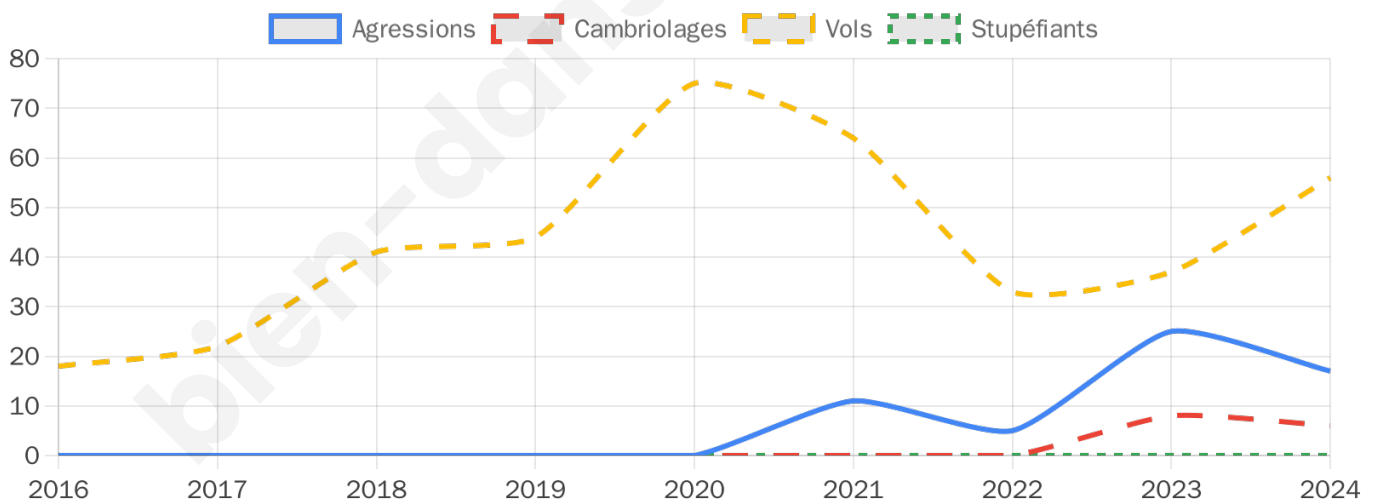

2 840 inscrits

Participation : 77.46%

Votes blancs : 1.68%

Votes nuls : 0.91%

Second tour

	Emmanuel MACRON	54,63 %
	Marine LE PEN	45,37 %

2 842 inscrits

Participation : 75.26%

Votes blancs : 7.81%

Votes nuls : 1.82%

Sécurité

Agressions physiques / sexuelles

17

Cambriolages

6

Vols / dégradations

56

Stupéfiants

0

Evolution du nombre d'infractions

Pour comparer

(en proportion du nombre d'habitants)

Sources : Bases statistiques communale, départementale et régionale de la délinquance enregistrée par la police et la gendarmerie nationales selon les dernières parutions officielles de 2025 portant sur l'année 2024 ([data.gouv](https://data.gouv.fr)).