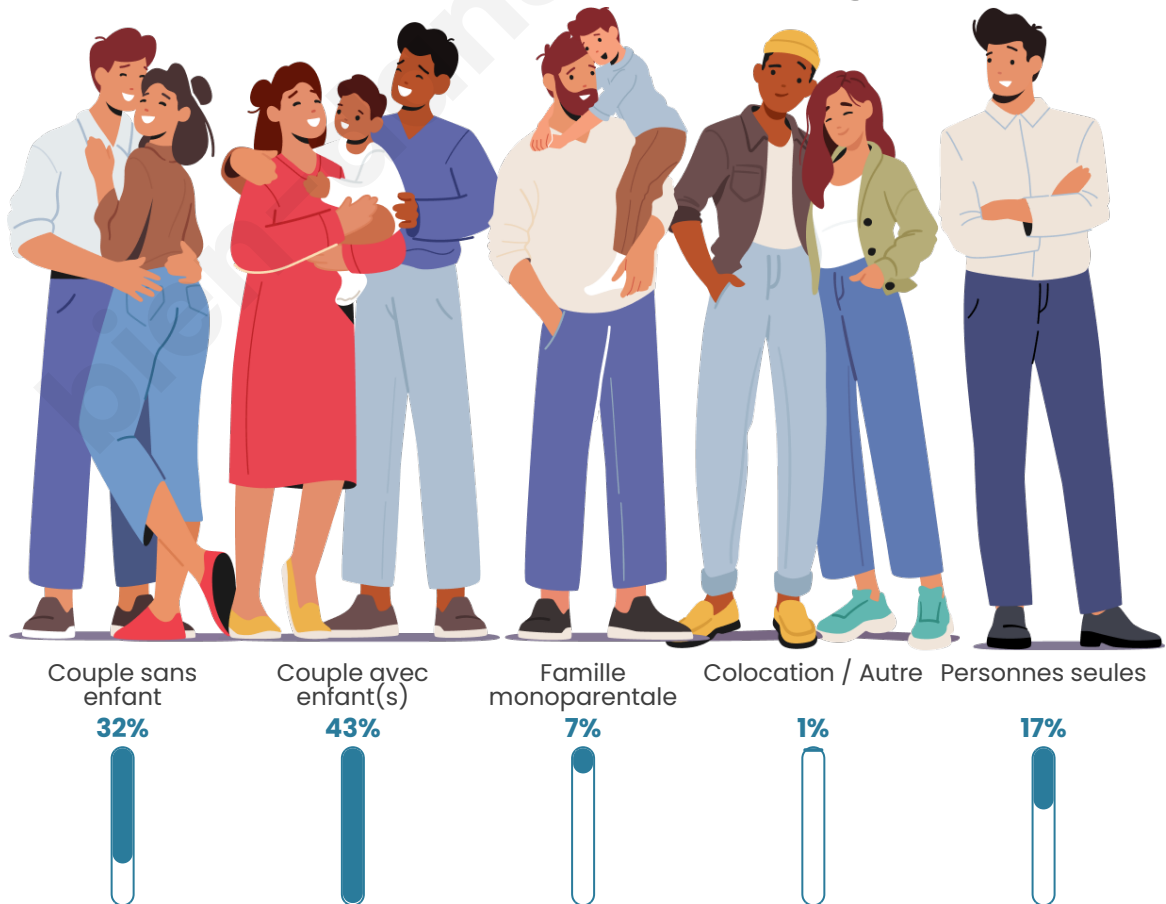

Tranche d'âge

Activité professionnelle

Niveau de diplôme

Composition des ménages

Profils électoraux

Premier tour

	Marine LE PEN	28.70 %
	Emmanuel MACRON	26.97 %
	Jean-Luc MÉLENCHON	19.27 %
	Éric ZEMMOUR	5.32 %
	Yannick JADOT	4.34 %
	Jean LASSALLE	3.50 %
	Valérie PÉCRESSE	3.45 %
	Fabien ROUSSEL	2.89 %
	Anne HIDALGO	2.01 %
	Nicolas DUPONT-AIGNAN	1.73 %
	Nathalie ARTHAUD	1.12 %
	Philippe POUTOU	0.70 %