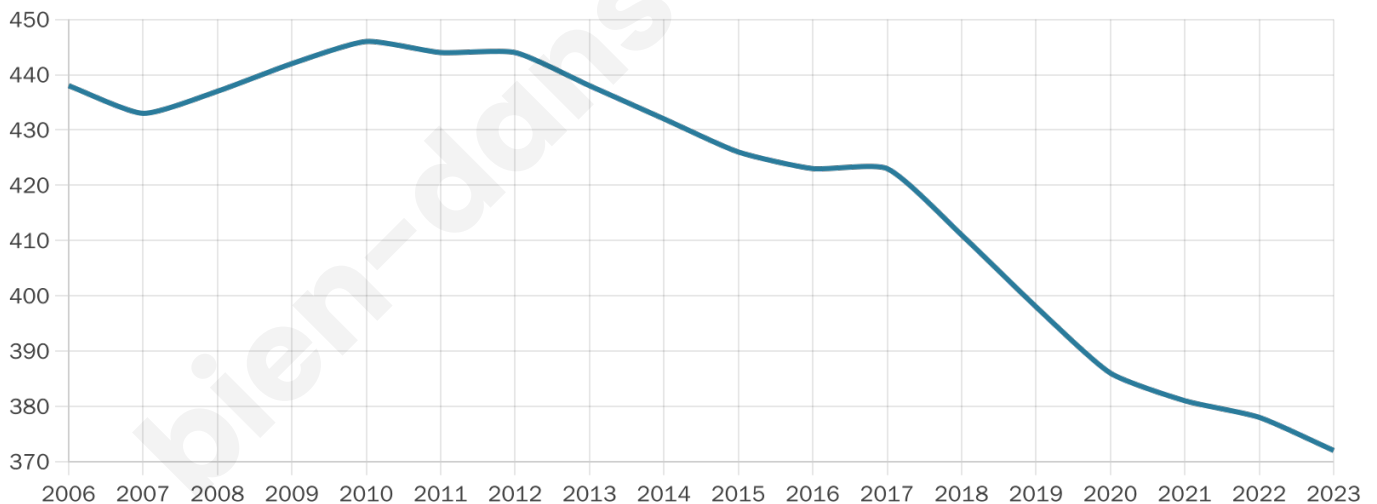

372

Age moyen

47 ans

Pop active

46.5%

Taux chômage

3.9%

Pop densité

47 h/km²

Revenu moyen

23 200 €/an

Evolution du nombre d'habitants

Sources : Institut national de la statistique et des études économiques (insee) selon Les dernières parutions officielles de 2024 portant sur les années 2020, 2021 et 2022.