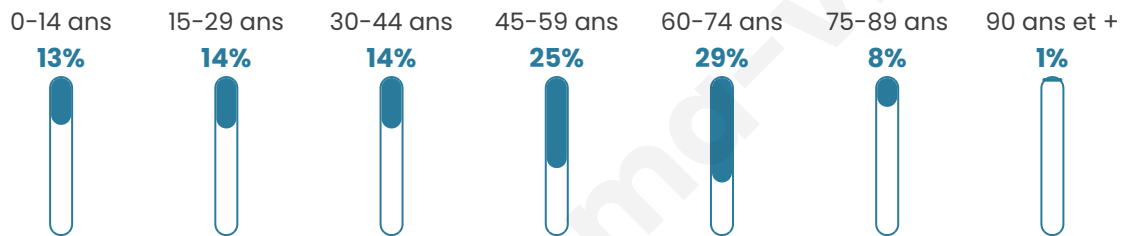

372

Age moyen

47 ans

Pop active

46.5%

Taux chômage

3.9%

Pop densité

47 h/km²

Revenu moyen

23 200 €/an

Evolution du nombre d'habitants

Sources : Institut national de la statistique et des études économiques (insee) selon Les dernières parutions officielles de 2024 portant sur les années 2020, 2021 et 2022.

Tranche d'âge

Activité professionnelle

Niveau de diplôme

Composition des ménages

Profils électoraux

Premier tour

	Emmanuel MACRON	28.31 %
	Marine LE PEN	20.59 %
	Jean-Luc MÉLENCHON	14.71 %
	Éric ZEMMOUR	7.35 %
	Fabien ROUSSEL	6.25 %
	Yannick JADOT	5.15 %
	Jean LASSALLE	4.78 %
	Valérie PÉCRESSE	4.78 %
	Nicolas DUPONT- AIGNAN	4.41 %
	Anne HIDALGO	2.21 %
	Nathalie ARTHAUD	0.74 %
	Philippe POUTOU	0.74 %