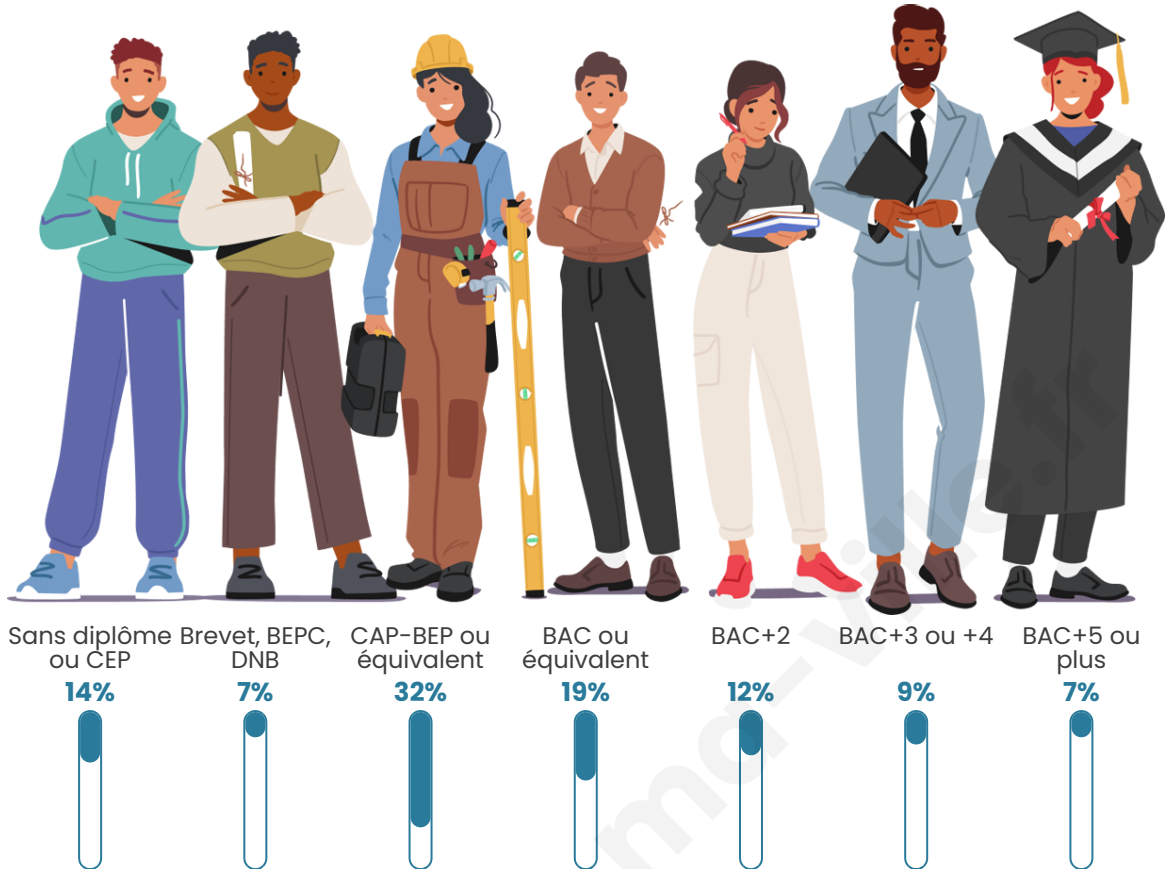

372

Age moyen

47 ans

Pop active

46.5%

Taux chômage

3.9%

Pop densité

Tranche d'âge

Activité professionnelle

Niveau de diplôme

Composition des ménages

Profils électoraux

Premier tour

	Emmanuel MACRON	28.31 %
	Marine LE PEN	20.59 %
	Jean-Luc MÉLENCHON	14.71 %
	Éric ZEMMOUR	7.35 %
	Fabien ROUSSEL	6.25 %
	Yannick JADOT	5.15 %
	Jean LASSALLE	4.78 %
	Valérie PÉCRESSE	4.78 %
	Nicolas DUPONT- AIGNAN	4.41 %
	Anne HIDALGO	2.21 %
	Nathalie ARTHAUD	0.74 %
	Philippe POUTOU	0.74 %