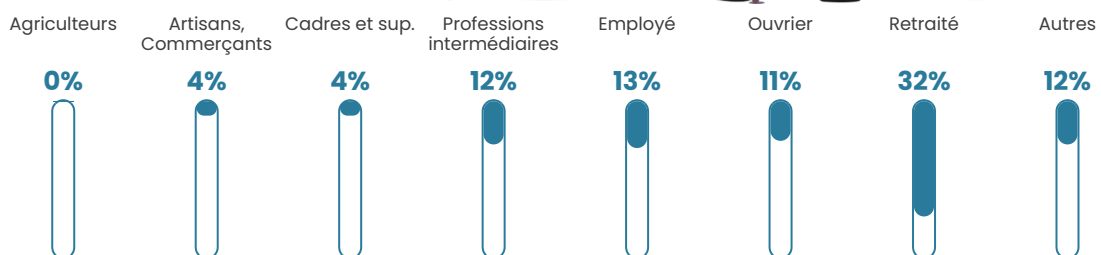

47 h/km²

Revenu moyen

23 200 €/an

Evolution du nombre d'habitants

Sources : Institut national de la statistique et des études économiques (insee) selon Les dernières parutions officielles de 2024 portant sur les années 2020, 2021 et 2022.

Tranche d'âge

Activité professionnelle

Niveau de diplôme

Composition des ménages

Profils électoraux

Premier tour

	Emmanuel MACRON	28.31 %
	Marine LE PEN	20.59 %
	Jean-Luc MÉLENCHON	14.71 %
	Éric ZEMMOUR	7.35 %
	Fabien ROUSSEL	6.25 %
	Yannick JADOT	5.15 %
	Jean LASSALLE	4.78 %
	Valérie PÉCRESSE	4.78 %
	Nicolas DUPONT- AIGNAN	4.41 %
	Anne HIDALGO	2.21 %
	Nathalie ARTHAUD	0.74 %
	Philippe POUTOU	0.74 %