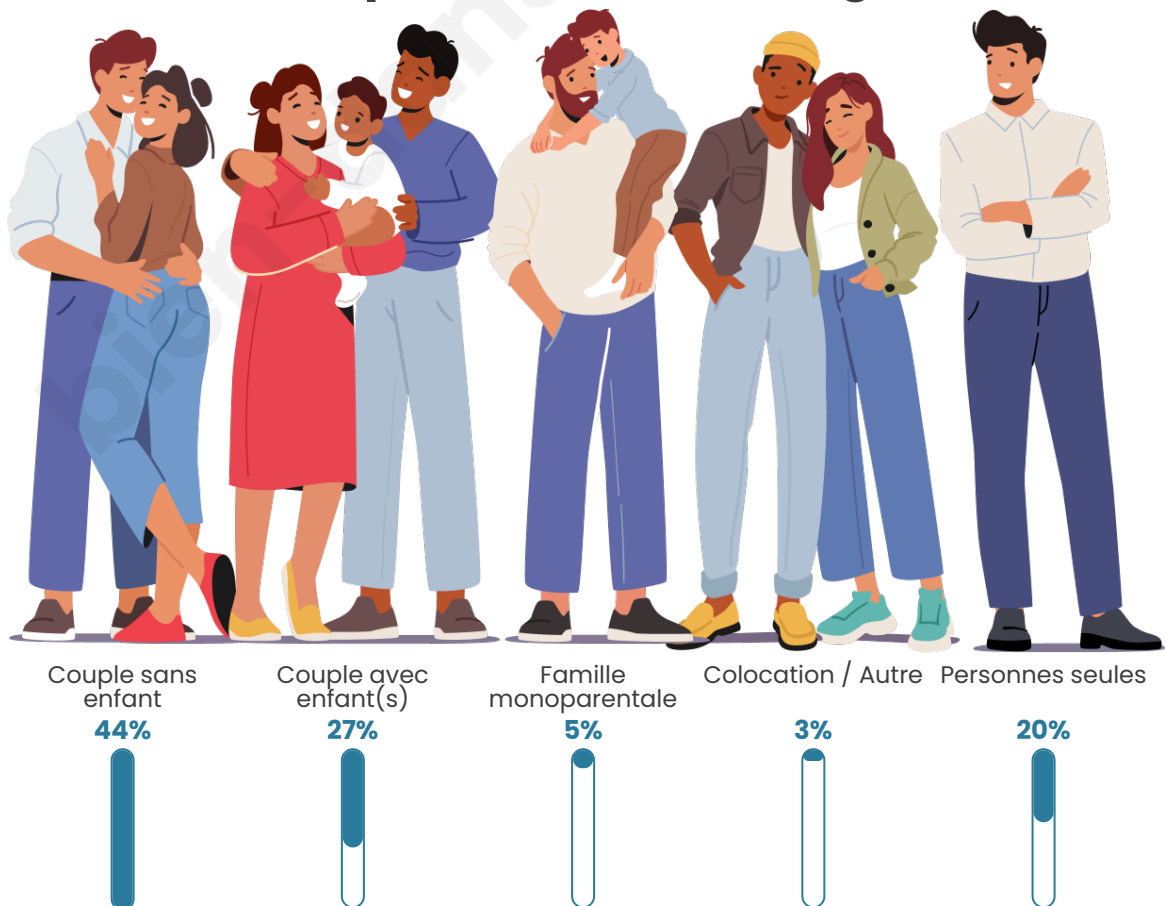

Tranche d'âge

Activité professionnelle

Niveau de diplôme

Composition des ménages

Profils électoraux

Premier tour

	Emmanuel MACRON	28.31 %
	Marine LE PEN	20.59 %
	Jean-Luc MÉLENCHON	14.71 %
	Éric ZEMMOUR	7.35 %
	Fabien ROUSSEL	6.25 %
	Yannick JADOT	5.15 %
	Jean LASSALLE	4.78 %
	Valérie PÉCRESSE	4.78 %
	Nicolas DUPONT- AIGNAN	4.41 %
	Anne HIDALGO	2.21 %
	Nathalie ARTHAUD	0.74 %
	Philippe POUTOU	0.74 %