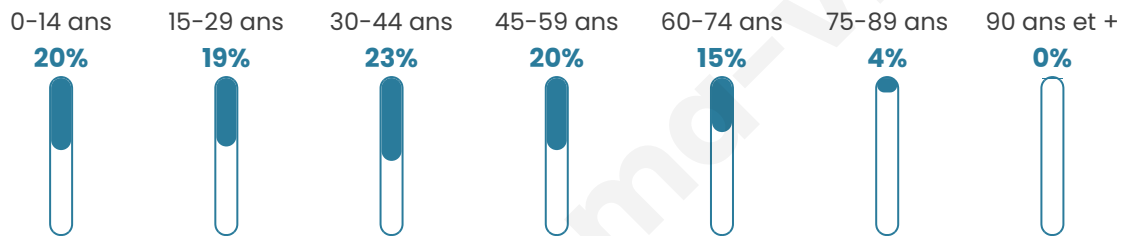

460

Age moyen

38 ans

Pop active

50.7%

Taux chômage

3%

Pop densité

22 h/km²

Revenu moyen

24 730 €/an

Evolution du nombre d'habitants

Sources : Institut national de la statistique et des études économiques (insee) selon Les dernières parutions officielles de 2024 portant sur les années 2020, 2021 et 2022.

Tranche d'âge

Activité professionnelle

Niveau de diplôme

Composition des ménages

Profils électoraux

Premier tour

	Emmanuel MACRON	32.94 %
	Marine LE PEN	32.14 %
	Jean-Luc MÉLENCHON	13.49 %
	Nicolas DUPONT-AIGNAN	5.16 %
	Jean LASSALLE	3.57 %
	Fabien ROUSSEL	2.78 %
	Valérie PÉCRESSÉ	2.78 %
	Éric ZEMMOUR	1.98 %
	Anne HIDALGO	1.98 %
	Yannick JADOT	1.98 %
	Philippe POUTOU	0.79 %
	Nathalie ARTHAUD	0.40 %