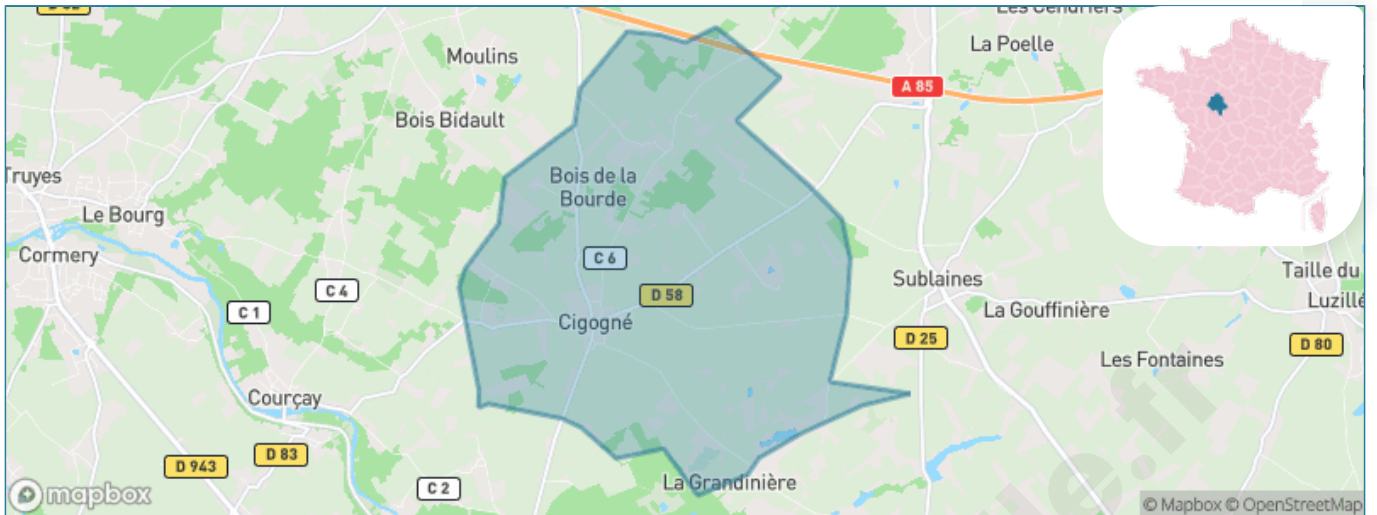

Version web

Ville de Cigogné

Présenté par

BIEN dans
ma **VILLE** 

Sommaire

Situation géographique	3
Statistiques sur la population	4
Evolution du nombre d'habitants	4
Tranche d'âge	5
0-14 ans	5
15-29 ans	5
30-44 ans	5
45-59 ans	5
60-74 ans	5
75-89 ans	5
90 ans et +	5
Activité professionnelle	5
Agriculteurs	5
Artisans, Commerçants	5
Cadres et sup.	5
Professions intermédiaires	5
Employé	5
Ouvrier	5
Retraité	5
Autres	5
Niveau de diplôme	6
Sans diplôme ou CEP	6
Brevet, BEPC, DNB	6
CAP-BEP ou équivalent	6
BAC ou équivalent	6
BAC+2	6
BAC+3 ou +4	6
BAC+5 ou plus	6
Composition des ménages	6
Couple sans enfant	6
Couple avec enfant(s)	6
Famille monoparentale	6
Colocation / Autre	6
Personnes seules	6
Profils électoraux	7
Premier tour	7
Sécurité	8
Evolution du nombre d'infractions	8
Pour comparer	9
Services à la population	10
Commerce	10
Éducation	10
Villes autour de Cigogné	12

Situation géographique

i Informations clés

- **Région** : Centre-Val de Loire
- **Département** : Indre-et-Loire
- **Code postal** : 37310
- **Superficie** : 21 km²

Statistiques sur la population

Nombre d'habitants