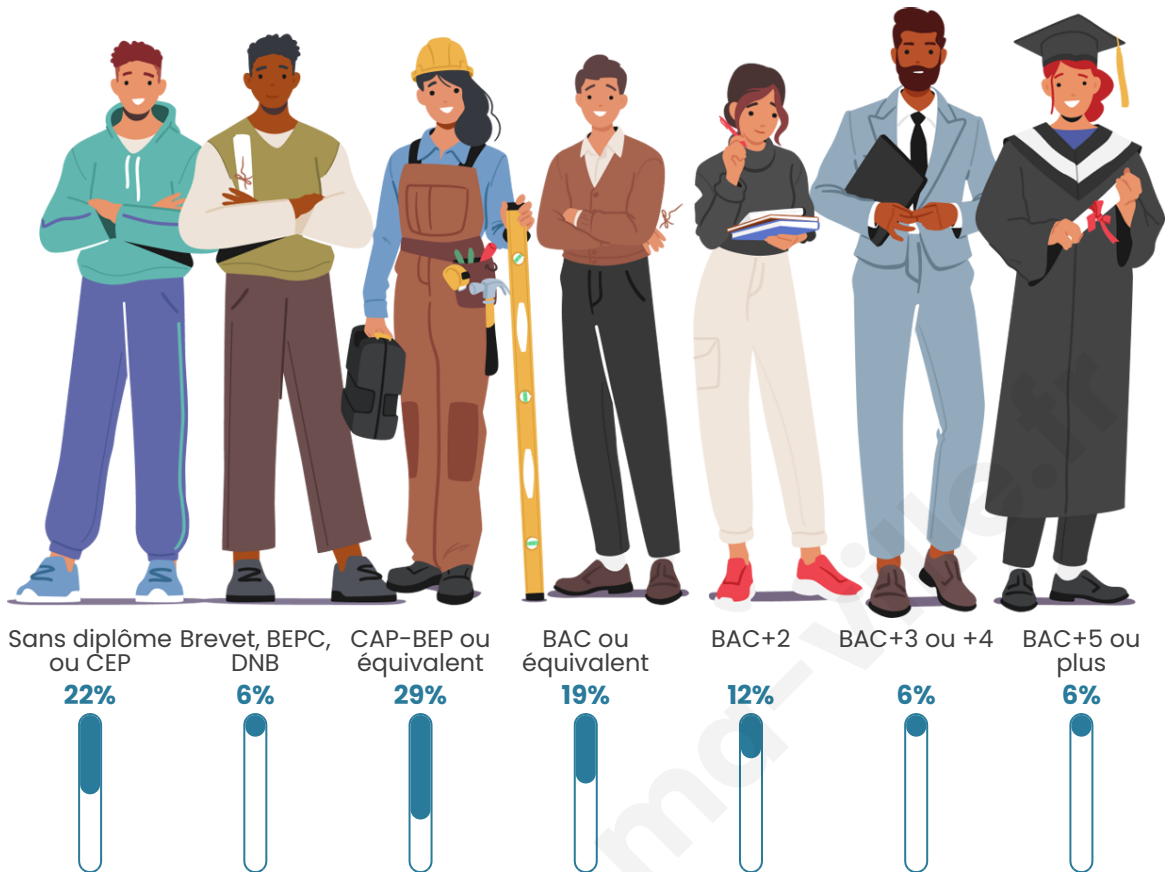

460

Age moyen

38 ans

Pop active

50.7%

Taux chômage

3%

Pop densité

Tranche d'âge

Activité professionnelle

Niveau de diplôme

Composition des ménages

Profils électoraux

Premier tour

	Emmanuel MACRON	32.94 %
	Marine LE PEN	32.14 %
	Jean-Luc MÉLENCHON	13.49 %
	Nicolas DUPONT-AIGNAN	5.16 %
	Jean LASSALLE	3.57 %
	Fabien ROUSSEL	2.78 %
	Valérie PÉCRESSÉ	2.78 %
	Éric ZEMMOUR	1.98 %
	Anne HIDALGO	1.98 %
	Yannick JADOT	1.98 %
	Philippe POUTOU	0.79 %
	Nathalie ARTHAUD	0.40 %