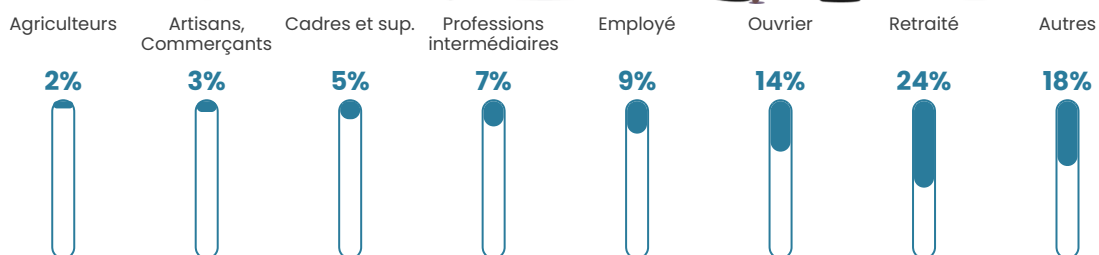

22 h/km²

Revenu moyen

24 730 €/an

Evolution du nombre d'habitants

Sources : Institut national de la statistique et des études économiques (insee) selon Les dernières parutions officielles de 2024 portant sur les années 2020, 2021 et 2022.

Tranche d'âge

Activité professionnelle

Niveau de diplôme

Composition des ménages

Profils électoraux

Premier tour

	Emmanuel MACRON	32.94 %
	Marine LE PEN	32.14 %
	Jean-Luc MÉLENCHON	13.49 %
	Nicolas DUPONT-AIGNAN	5.16 %
	Jean LASSALLE	3.57 %
	Fabien ROUSSEL	2.78 %
	Valérie PÉCRESSÉ	2.78 %
	Éric ZEMMOUR	1.98 %
	Anne HIDALGO	1.98 %
	Yannick JADOT	1.98 %
	Philippe POUTOU	0.79 %
	Nathalie ARTHAUD	0.40 %