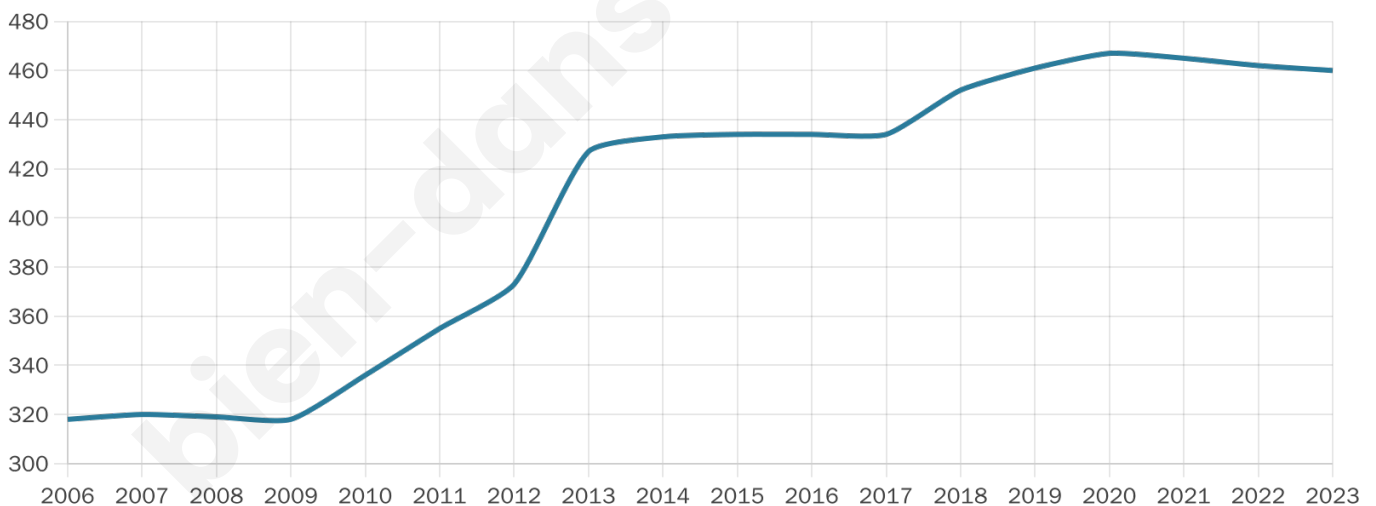

460

Age moyen

38 ans

Pop active

50.7%

Taux chômage

3%

Pop densité

22 h/km²

Revenu moyen

24 730 €/an

Evolution du nombre d'habitants

Sources : Institut national de la statistique et des études économiques (insee) selon Les dernières parutions officielles de 2024 portant sur les années 2020, 2021 et 2022.