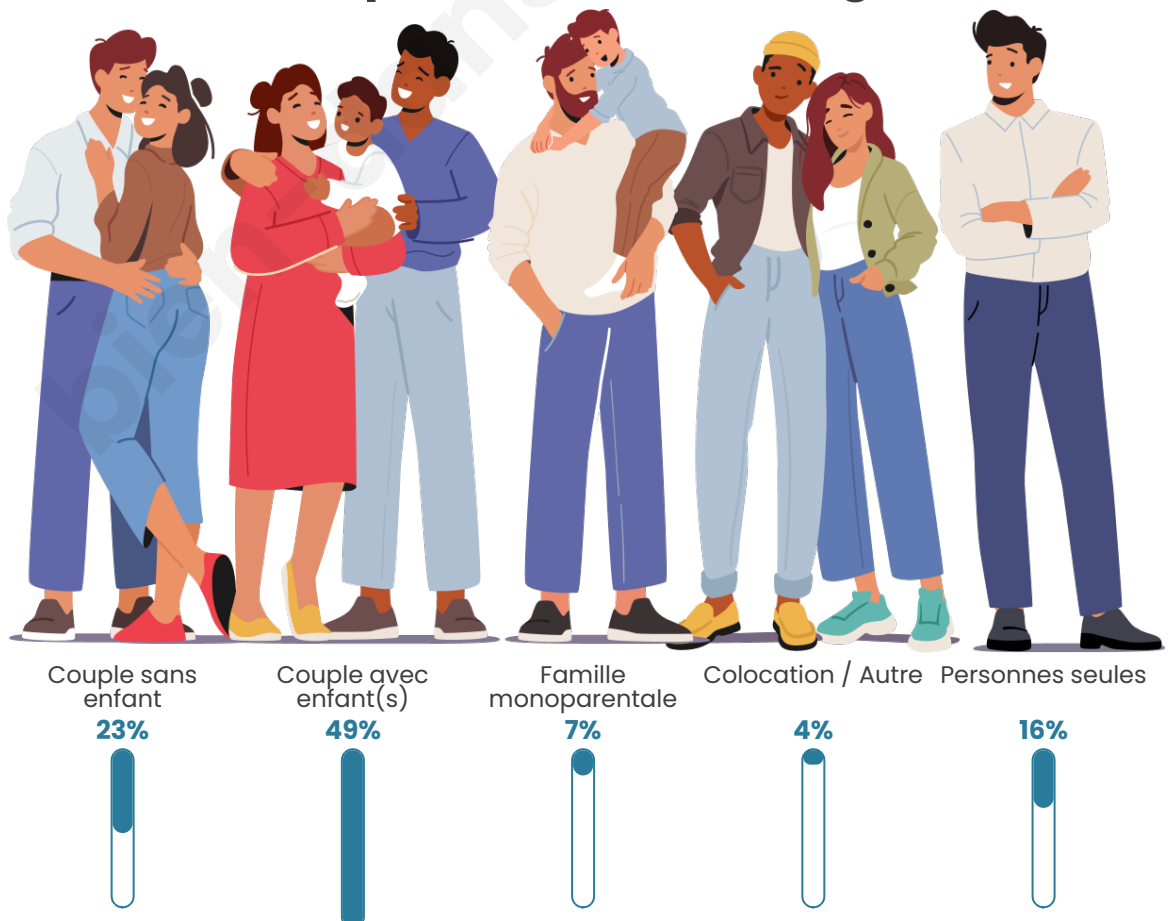

Tranche d'âge

Activité professionnelle

Niveau de diplôme

Composition des ménages

Profils électoraux

Premier tour

	Emmanuel MACRON	32.94 %
	Marine LE PEN	32.14 %
	Jean-Luc MÉLENCHON	13.49 %
	Nicolas DUPONT-AIGNAN	5.16 %
	Jean LASSALLE	3.57 %
	Fabien ROUSSEL	2.78 %
	Valérie PÉCRESSÉ	2.78 %
	Éric ZEMMOUR	1.98 %
	Anne HIDALGO	1.98 %
	Yannick JADOT	1.98 %
	Philippe POUTOU	0.79 %
	Nathalie ARTHAUD	0.40 %