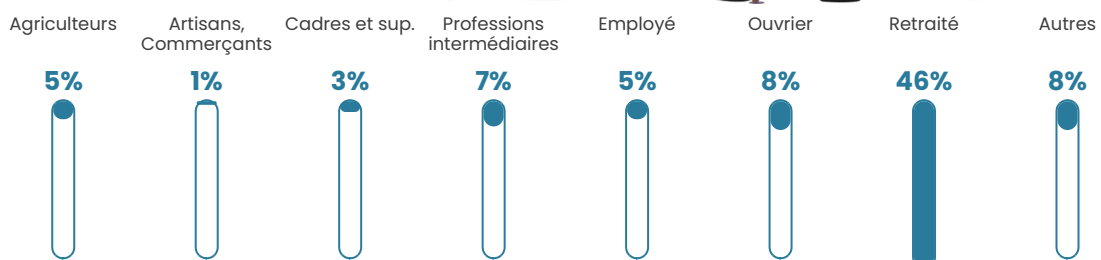

7.5%

Pop densité

14 h/km²

Revenu moyen

22 620 €/an

Evolution du nombre d'habitants

Sources : Institut national de la statistique et des études économiques (insee) selon Les dernières parutions officielles de 2024 portant sur les années 2020, 2021 et 2022.

Tranche d'âge

Activité professionnelle

Niveau de diplôme

Composition des ménages

Profils électoraux

Premier tour

	Marine LE PEN	32.26 %
	Jean-Luc MÉLENCHON	18.15 %
	Emmanuel MACRON	17.34 %
	Jean LASSALLE	8.87 %
	Éric ZEMMOUR	8.87 %
	Fabien ROUSSEL	4.84 %
	Valérie PÉCRESSE	3.63 %
	Nicolas DUPONT-AIGNAN	2.02 %
	Yannick JADOT	1.61 %
	Philippe POUTOU	1.61 %
	Nathalie ARTHAUD	0.81 %
	Anne HIDALGO	0.00 %