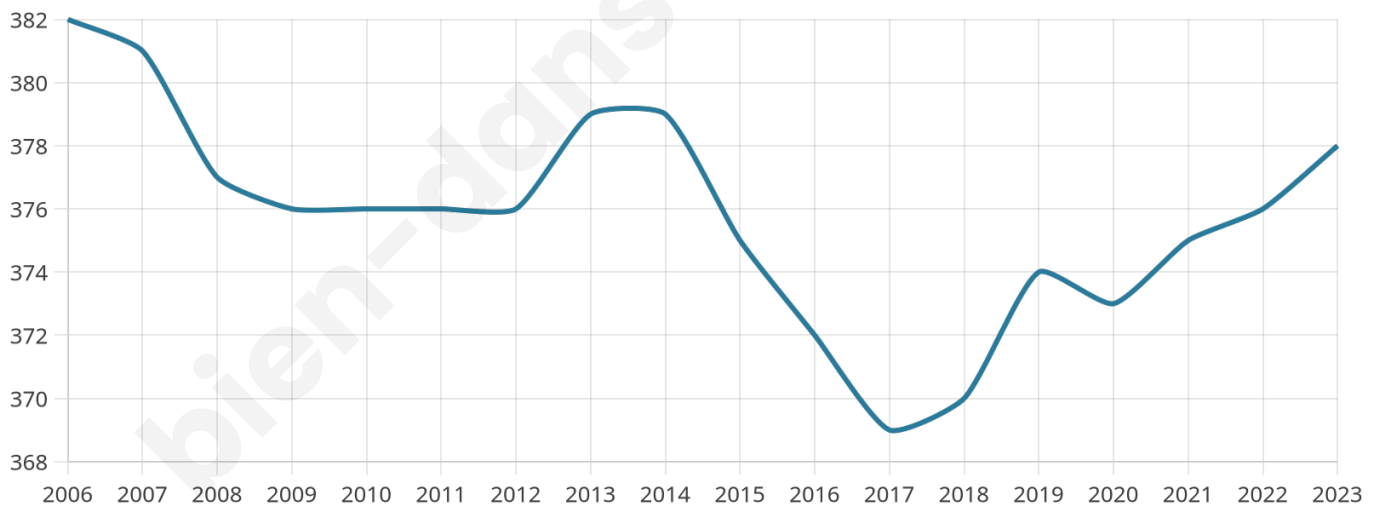

Statistiques sur la population

Nombre d'habitants

378

Age moyen

49 ans

Pop active

37.6%

Taux chômage

7.5%

Pop densité

14 h/km²

Revenu moyen

22 620 €/an

Evolution du nombre d'habitants

Sources : Institut national de la statistique et des études économiques (insee) selon Les dernières parutions officielles de 2024 portant sur les années 2020, 2021 et 2022.

Tranche d'âge

Activité professionnelle

Niveau de diplôme

Composition des ménages

Profils électoraux

Premier tour

	Marine LE PEN	32.26 %
	Jean-Luc MÉLENCHON	18.15 %
	Emmanuel MACRON	17.34 %
	Jean LASSALLE	8.87 %
	Éric ZEMMOUR	8.87 %
	Fabien ROUSSEL	4.84 %
	Valérie PÉCRESSE	3.63 %
	Nicolas DUPONT-AIGNAN	2.02 %
	Yannick JADOT	1.61 %
	Philippe POUTOU	1.61 %
	Nathalie ARTHAUD	0.81 %
	Anne HIDALGO	0.00 %