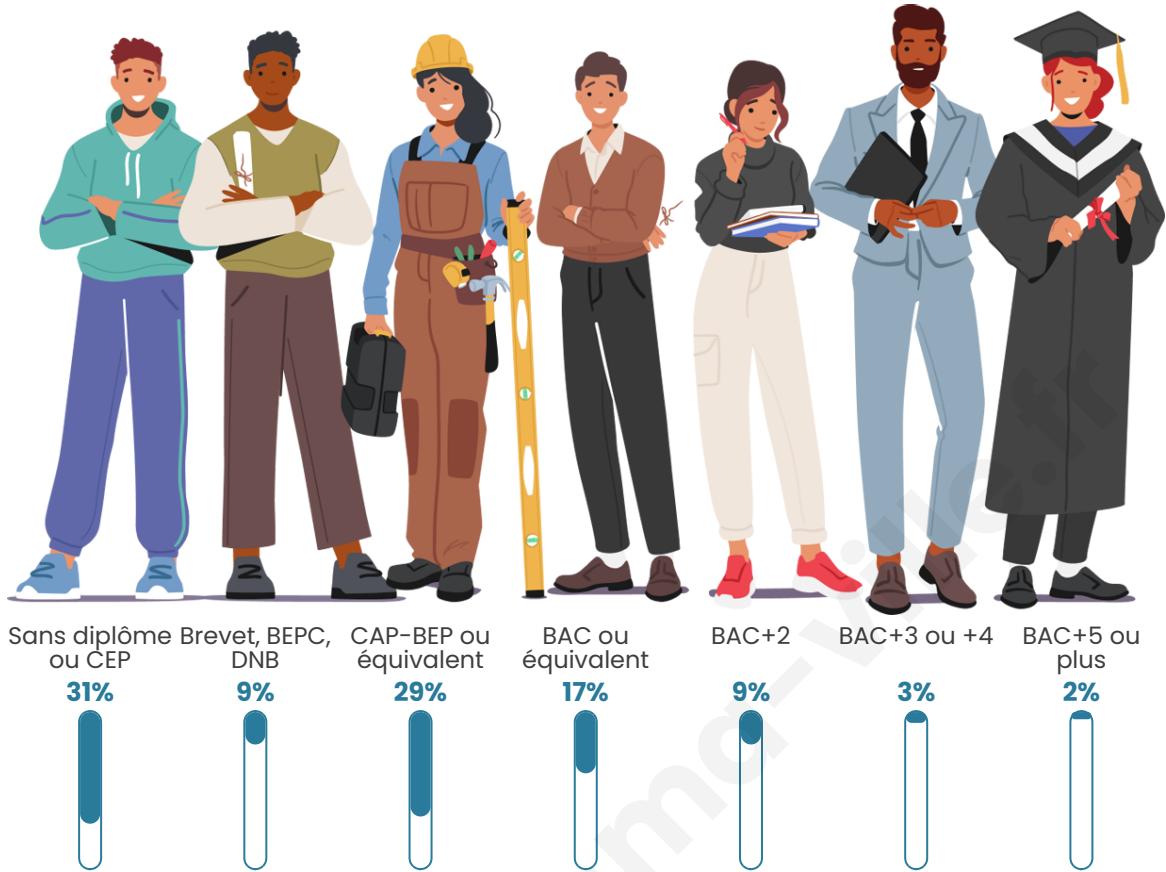

Niveau de diplôme