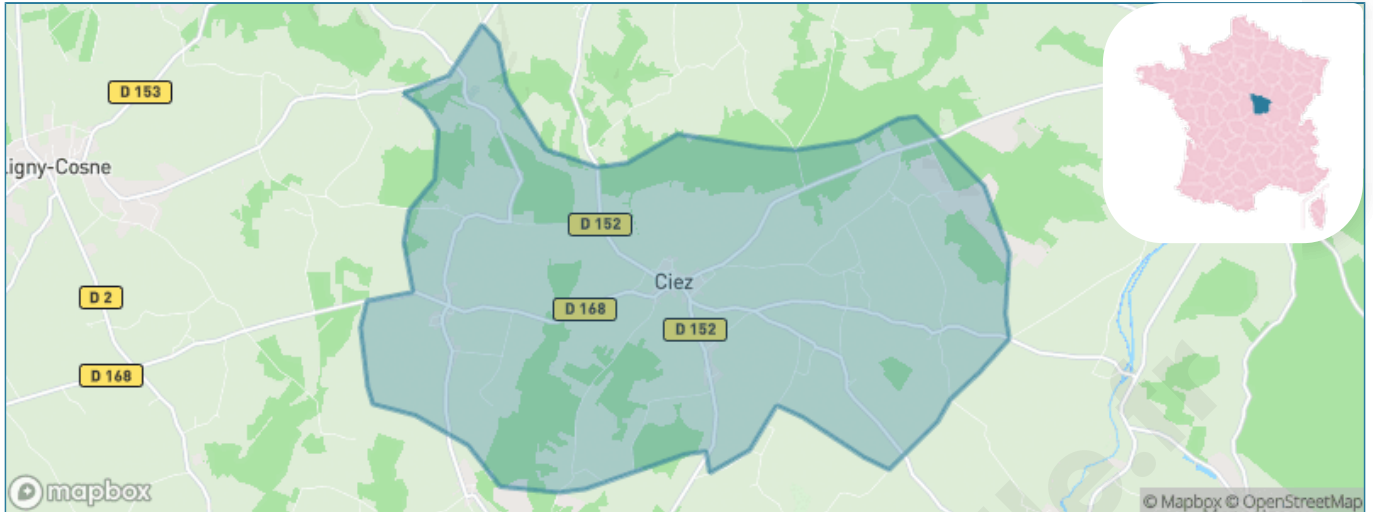

Version web

Ville de Ciez

Présenté par

Sommaire

Situation géographique	3
Statistiques sur la population	4
Evolution du nombre d'habitants	4
Tranche d'âge	5
0-14 ans	5
15-29 ans	5
30-44 ans	5
45-59 ans	5
60-74 ans	5
75-89 ans	5
90 ans et +	5
Activité professionnelle	5
Agriculteurs	5
Artisans, Commerçants	5
Cadres et sup.	5
Professions intermédiaires	5
Employé	5
Ouvrier	5
Retraité	5
Autres	5
Niveau de diplôme	6
Sans diplôme ou CEP	6
Brevet, BEPC, DNB	6
CAP-BEP ou équivalent	6
BAC ou équivalent	6
BAC+2	6
BAC+3 ou +4	6
BAC+5 ou plus	6
Composition des ménages	6
Couple sans enfant	6
Couple avec enfant(s)	6
Famille monoparentale	6
Colocation / Autre	6
Personnes seules	6
Profils électoraux	7
Premier tour	7
Sécurité	8
Evolution du nombre d'infractions	8
Pour comparer	9
Services à la population	10
Commerce	10
Éducation	10
Villes autour de Ciez	11

Situation géographique

i Informations clés

- **Région** : Bourgogne-Franche-Comté
- **Département** : Nièvre
- **Code postal** : 58220
- **Superficie** : 28 km²

RÉGION
BOURGOGNE
FRANCHE
COMTE

NIÈVRE
le département