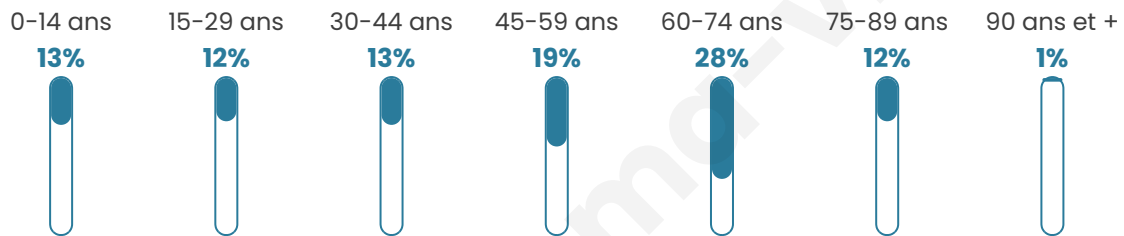

Statistiques sur la population

Nombre d'habitants

378

Age moyen

49 ans

Pop active

37.6%

Taux chômage

7.5%

Pop densité

14 h/km²

Revenu moyen

22 620 €/an

Evolution du nombre d'habitants

Sources : Institut national de la statistique et des études économiques (insee) selon Les dernières parutions officielles de 2024 portant sur les années 2020, 2021 et 2022.

Tranche d'âge

Activité professionnelle

Niveau de diplôme

Composition des ménages

Profils électoraux

Premier tour

	Marine LE PEN	32.26 %
	Jean-Luc MÉLENCHON	18.15 %
	Emmanuel MACRON	17.34 %
	Jean LASSALLE	8.87 %
	Éric ZEMMOUR	8.87 %
	Fabien ROUSSEL	4.84 %
	Valérie PÉCRESSE	3.63 %
	Nicolas DUPONT-AIGNAN	2.02 %
	Yannick JADOT	1.61 %
	Philippe POUTOU	1.61 %
	Nathalie ARTHAUD	0.81 %
	Anne HIDALGO	0.00 %

334 inscrits

Participation : 76.35%
Votes blancs : 1.96%
Votes nuls : 0.78%

Second tour

	Emmanuel MACRON	36,32 %
	Marine LE PEN	63,68 %

332 inscrits

Participation : 75.6%
Votes blancs : 6.37%
Votes nuls : 4.78%