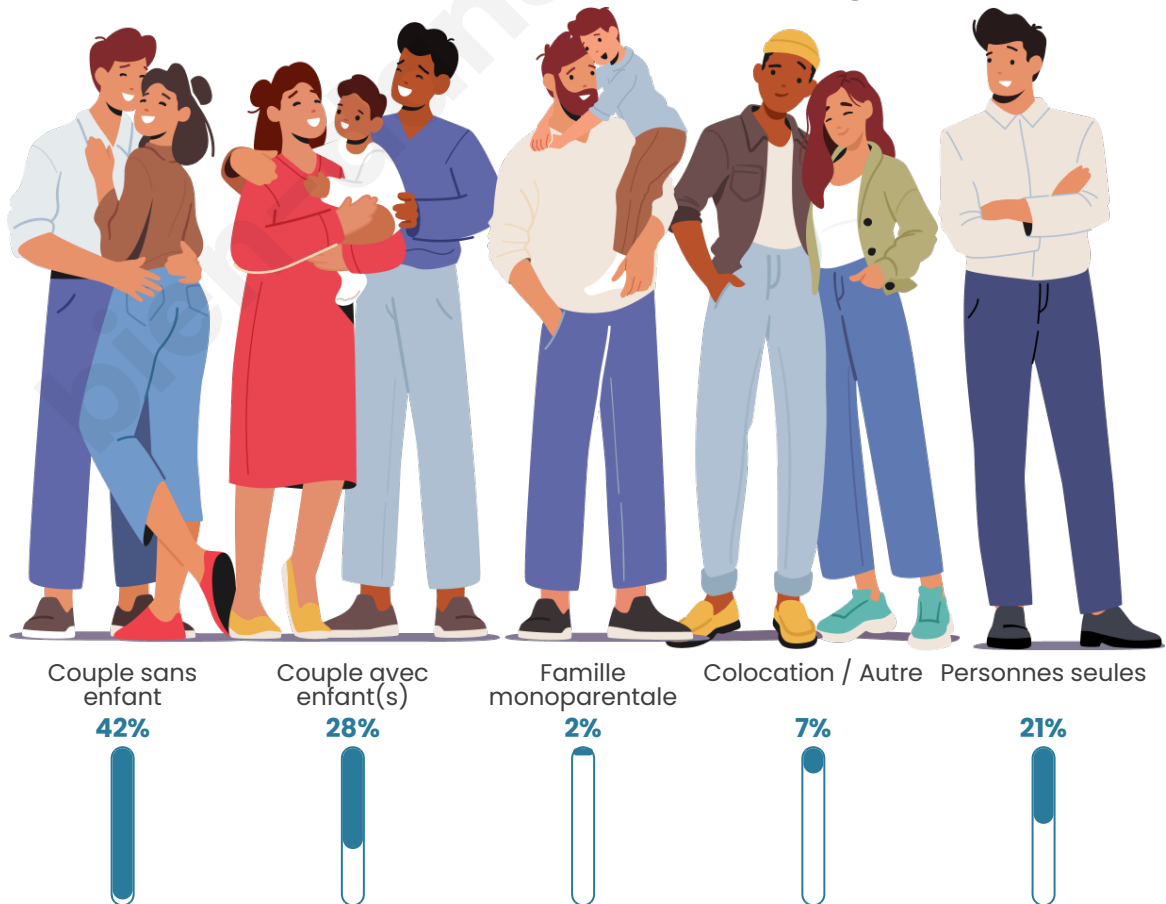

Statistiques sur la population

Nombre d'habitants

378

Age moyen

49 ans

Pop active

37.6%

Taux chômage

Tranche d'âge

Activité professionnelle

Niveau de diplôme

Composition des ménages

Profils électoraux

Premier tour

	Marine LE PEN	32.26 %
	Jean-Luc MÉLENCHON	18.15 %
	Emmanuel MACRON	17.34 %
	Jean LASSALLE	8.87 %
	Éric ZEMMOUR	8.87 %
	Fabien ROUSSEL	4.84 %
	Valérie PÉCRESSE	3.63 %
	Nicolas DUPONT-AIGNAN	2.02 %
	Yannick JADOT	1.61 %
	Philippe POUTOU	1.61 %
	Nathalie ARTHAUD	0.81 %
	Anne HIDALGO	0.00 %