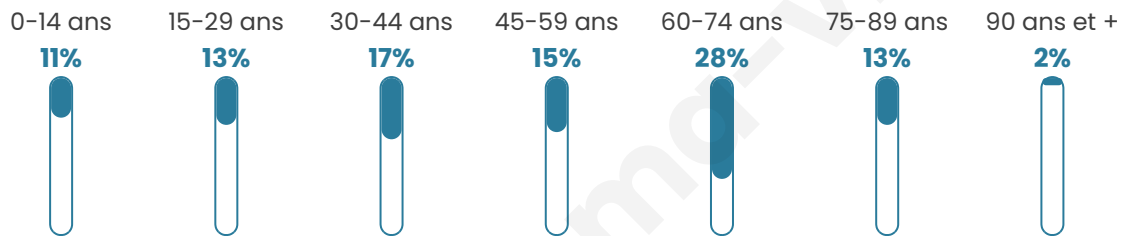

50 ans

Pop active

42.6%

Taux chômage

9.1%

Pop densité

5 h/km²

Revenu moyen

Tranche d'âge

Activité professionnelle

Niveau de diplôme

Composition des ménages

Profils électoraux

Premier tour

	Emmanuel MACRON	48.15 %
	Marine LE PEN	29.63 %
	Valérie PÉCRESSE	7.41 %
	Nicolas DUPONT- AIGNAN	7.41 %
	Jean LASSALLE	3.70 %
	Jean-Luc MÉLENCHON	3.70 %
	Nathalie ARTHAUD	0.00 %
	Fabien ROUSSEL	0.00 %
	Éric ZEMMOUR	0.00 %
	Anne HIDALGO	0.00 %
	Yannick JADOT	0.00 %
	Philippe POUTOU	0.00 %