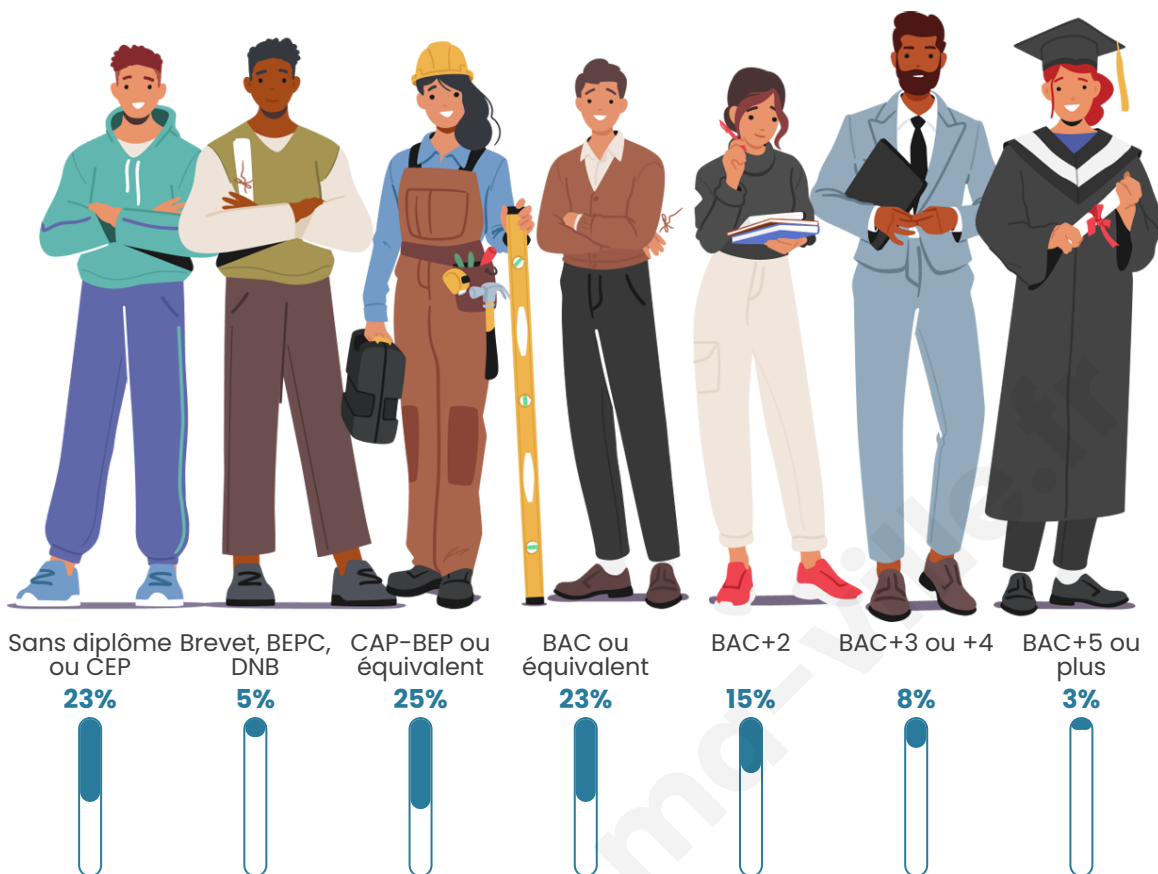

Tranche d'âge

Activité professionnelle

Niveau de diplôme

Composition des ménages

Profils électoraux

Premier tour

	Emmanuel MACRON	48.15 %
	Marine LE PEN	29.63 %
	Valérie PÉCRESSE	7.41 %
	Nicolas DUPONT- AIGNAN	7.41 %
	Jean LASSALLE	3.70 %
	Jean-Luc MÉLENCHON	3.70 %
	Nathalie ARTHAUD	0.00 %
	Fabien ROUSSEL	0.00 %
	Éric ZEMMOUR	0.00 %
	Anne HIDALGO	0.00 %
	Yannick JADOT	0.00 %
	Philippe POUTOU	0.00 %