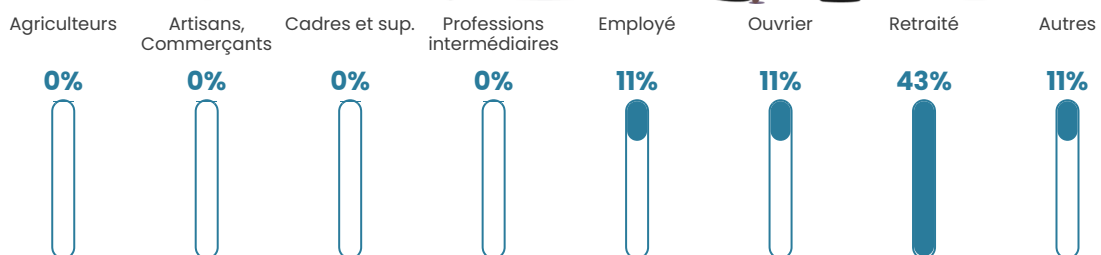

NC

Evolution du nombre d'habitants

Sources : Institut national de la statistique et des études économiques (insee) selon Les dernières parutions officielles de 2024 portant sur les années 2020, 2021 et 2022.

Tranche d'âge

Activité professionnelle

Niveau de diplôme

Composition des ménages

Profils électoraux

Premier tour

	Emmanuel MACRON	48.15 %
	Marine LE PEN	29.63 %
	Valérie PÉCRESSE	7.41 %
	Nicolas DUPONT- AIGNAN	7.41 %
	Jean LASSALLE	3.70 %
	Jean-Luc MÉLENCHON	3.70 %
	Nathalie ARTHAUD	0.00 %
	Fabien ROUSSEL	0.00 %
	Éric ZEMMOUR	0.00 %
	Anne HIDALGO	0.00 %
	Yannick JADOT	0.00 %
	Philippe POUTOU	0.00 %