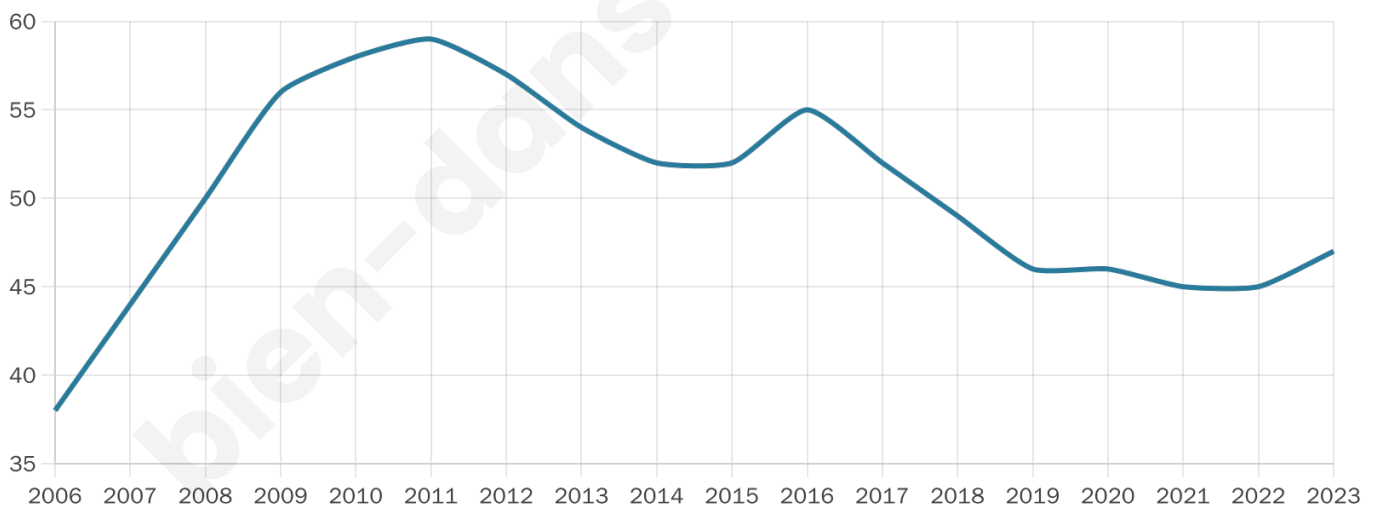

50 ans

Pop active

42.6%

Taux chômage

9.1%

Pop densité

5 h/km²

Revenu moyen

NC

Evolution du nombre d'habitants

Sources : Institut national de la statistique et des études économiques (insee) selon Les dernières parutions officielles de 2024 portant sur les années 2020, 2021 et 2022.