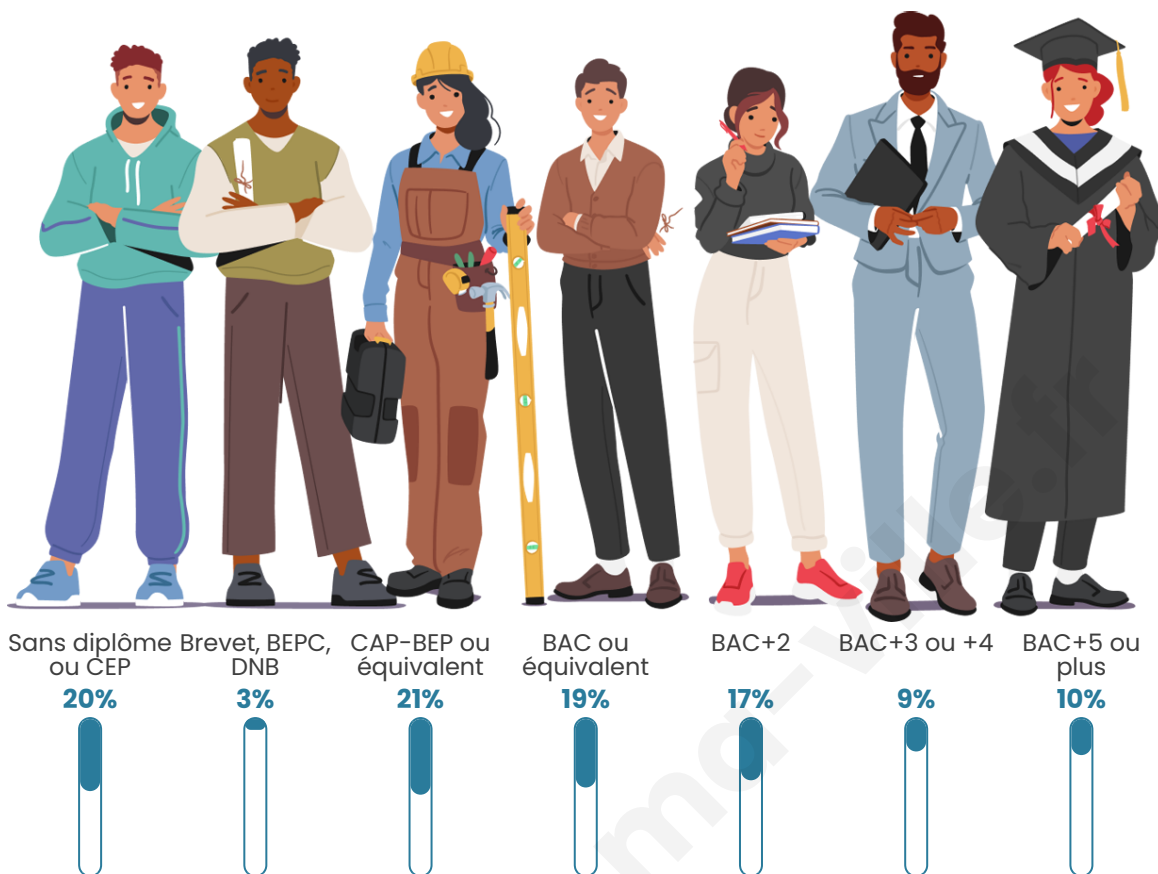

Age moyen

48 ans

Pop active

41%

Taux chômage

6.8%

Pop densité

30 h/km²

Tranche d'âge

Activité professionnelle

Niveau de diplôme

Composition des ménages

Profils électoraux

Premier tour

	Marine LE PEN	26.42 %
	Jean-Luc MÉLENCHON	19.69 %
	Emmanuel MACRON	17.10 %
	Jean LASSALLE	17.10 %
	Éric ZEMMOUR	6.22 %
	Valérie PÉCRESSÉ	5.18 %
	Fabien ROUSSEL	2.59 %
	Anne HIDALGO	2.59 %
	Yannick JADOT	2.07 %
	Nathalie ARTHAUD	0.52 %
	Nicolas DUPONT-AIGNAN	0.52 %
	Philippe POUTOU	0.00 %