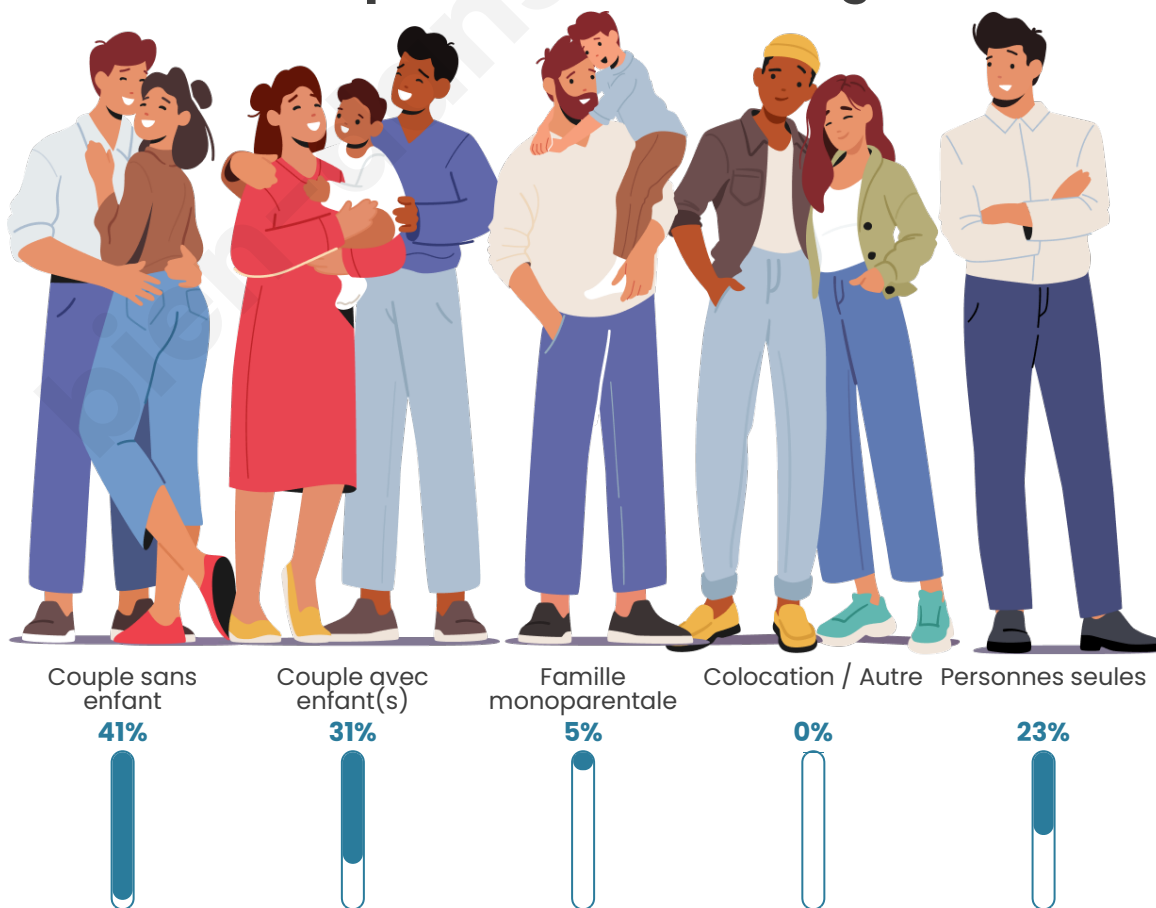

Tranche d'âge

Activité professionnelle

Niveau de diplôme

Composition des ménages

Profils électoraux

Premier tour

	Marine LE PEN	26.42 %
	Jean-Luc MÉLENCHON	19.69 %
	Emmanuel MACRON	17.10 %
	Jean LASSALLE	17.10 %
	Éric ZEMMOUR	6.22 %
	Valérie PÉCRESSÉ	5.18 %
	Fabien ROUSSEL	2.59 %
	Anne HIDALGO	2.59 %
	Yannick JADOT	2.07 %
	Nathalie ARTHAUD	0.52 %
	Nicolas DUPONT-AIGNAN	0.52 %
	Philippe POUTOU	0.00 %