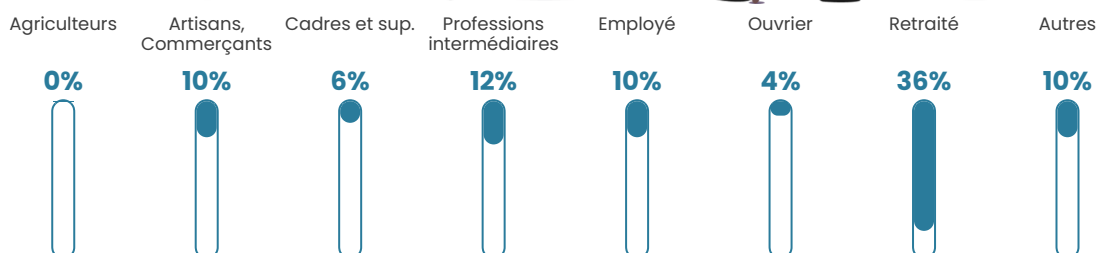

Revenu moyen

22 480 €/an

Evolution du nombre d'habitants

Sources : Institut national de la statistique et des études économiques (insee) selon Les dernières parutions officielles de 2024 portant sur les années 2020, 2021 et 2022.

Tranche d'âge

Activité professionnelle

Niveau de diplôme

Composition des ménages

Profils électoraux

Premier tour

	Marine LE PEN	26.42 %
	Jean-Luc MÉLENCHON	19.69 %
	Emmanuel MACRON	17.10 %
	Jean LASSALLE	17.10 %
	Éric ZEMMOUR	6.22 %
	Valérie PÉCRESSÉ	5.18 %
	Fabien ROUSSEL	2.59 %
	Anne HIDALGO	2.59 %
	Yannick JADOT	2.07 %
	Nathalie ARTHAUD	0.52 %
	Nicolas DUPONT-AIGNAN	0.52 %
	Philippe POUTOU	0.00 %