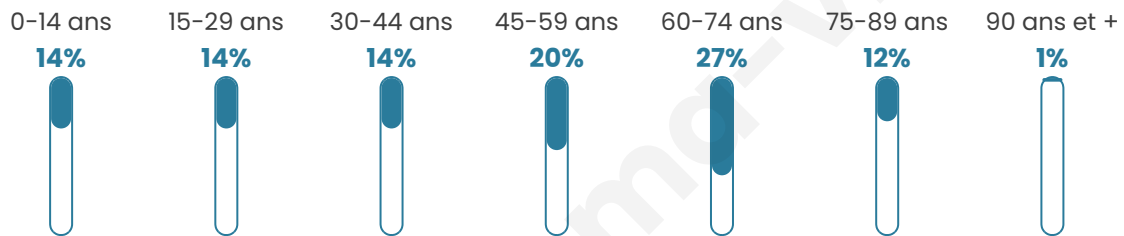

Age moyen

48 ans

Pop active

41%

Taux chômage

6.8%

Pop densité

30 h/km²

Revenu moyen

22 480 €/an

Evolution du nombre d'habitants

Sources : Institut national de la statistique et des études économiques (insee) selon Les dernières parutions officielles de 2024 portant sur les années 2020, 2021 et 2022.

Tranche d'âge

Activité professionnelle

Niveau de diplôme

Composition des ménages

Profils électoraux

Premier tour

	Marine LE PEN	26.42 %
	Jean-Luc MÉLENCHON	19.69 %
	Emmanuel MACRON	17.10 %
	Jean LASSALLE	17.10 %
	Éric ZEMMOUR	6.22 %
	Valérie PÉCRESSÉ	5.18 %
	Fabien ROUSSEL	2.59 %
	Anne HIDALGO	2.59 %
	Yannick JADOT	2.07 %
	Nathalie ARTHAUD	0.52 %
	Nicolas DUPONT-AIGNAN	0.52 %
	Philippe POUTOU	0.00 %

Second tour

	Emmanuel MACRON	51,88 %
	Marine LE PEN	48,13 %

238 inscrits

Participation : 82.35%

Votes blancs : 11.73%

Votes nuls : 6.63%

238 inscrits

Participation : 82.35%