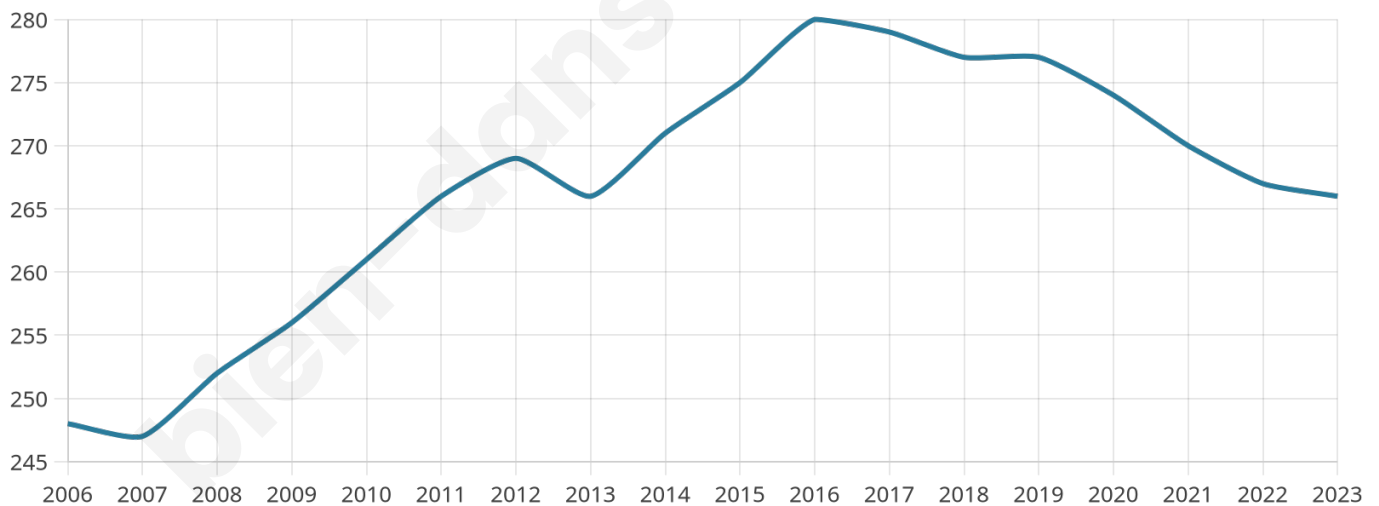

Version web

Ville de Cier-de-Rivière

Présenté par

BIEN dans
ma **VILLE** 

Sommaire

Situation géographique	3
Statistiques sur la population	4
Evolution du nombre d'habitants	4
Tranche d'âge	5
0-14 ans	5
15-29 ans	5
30-44 ans	5
45-59 ans	5
60-74 ans	5
75-89 ans	5
90 ans et +	5
Activité professionnelle	5
Agriculteurs	5
Artisans, Commerçants	5
Cadres et sup.	5
Professions intermédiaires	5
Employé	5
Ouvrier	5
Retraité	5
Autres	5
Niveau de diplôme	6
Sans diplôme ou CEP	6
Brevet, BEPC, DNB	6
CAP-BEP ou équivalent	6
BAC ou équivalent	6
BAC+2	6
BAC+3 ou +4	6
BAC+5 ou plus	6
Composition des ménages	6
Couple sans enfant	6
Couple avec enfant(s)	6
Famille monoparentale	6
Colocation / Autre	6
Personnes seules	6
Profils électoraux	7
Premier tour	7
Sécurité	8
Evolution du nombre d'infractions	8
Pour comparer	9
Services à la population	10
Commerce	10
Éducation	10
Villes autour de Cier-de-Rivière	12

Age moyen

48 ans

Pop active

41%

Taux chômage

6.8%

Pop densité

30 h/km²

Revenu moyen

22 480 €/an

Evolution du nombre d'habitants

Sources : Institut national de la statistique et des études économiques (insee) selon Les dernières parutions officielles de 2024 portant sur les années 2020, 2021 et 2022.