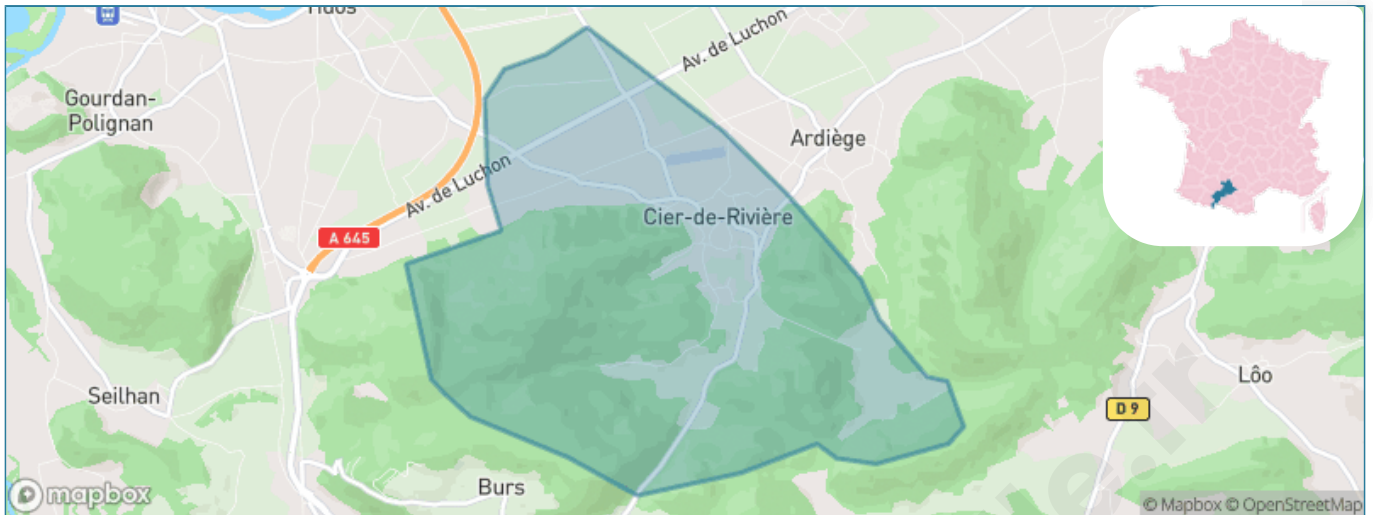

Version web

Ville de Cier-de-Rivière

Présenté par

BIEN dans
ma **VILLE** 

Sommaire

Situation géographique	3
Statistiques sur la population	4
Evolution du nombre d'habitants	4
Tranche d'âge	5
0-14 ans	5
15-29 ans	5
30-44 ans	5
45-59 ans	5
60-74 ans	5
75-89 ans	5
90 ans et +	5
Activité professionnelle	5
Agriculteurs	5
Artisans, Commerçants	5
Cadres et sup.	5
Professions intermédiaires	5
Employé	5
Ouvrier	5
Retraité	5
Autres	5
Niveau de diplôme	6
Sans diplôme ou CEP	6
Brevet, BEPC, DNB	6
CAP-BEP ou équivalent	6
BAC ou équivalent	6
BAC+2	6
BAC+3 ou +4	6
BAC+5 ou plus	6
Composition des ménages	6
Couple sans enfant	6
Couple avec enfant(s)	6
Famille monoparentale	6
Colocation / Autre	6
Personnes seules	6
Profils électoraux	7
Premier tour	7
Sécurité	8
Evolution du nombre d'infractions	8
Pour comparer	9
Services à la population	10
Commerce	10
Éducation	10
Villes autour de Cier-de-Rivière	12

Situation géographique

i Informations clés

- **Région** : Occitanie
- **Département** : Haute-Garonne
- **Code postal** : 31510
- **Superficie** : 9 km²

Statistiques sur la population

Nombre d'habitants

266