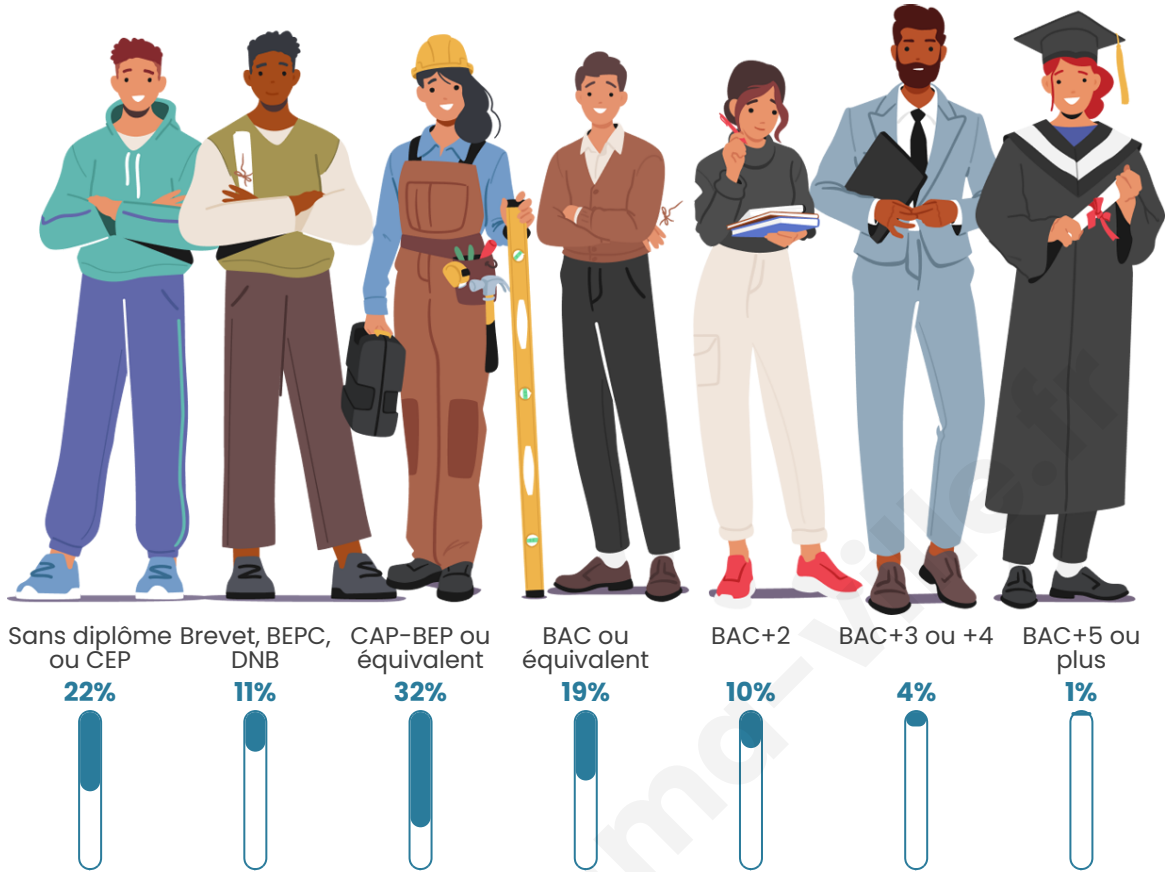

Statistiques sur la population

Nombre d'habitants

896

Age moyen

46 ans

Pop active

42.4%

Taux chômage

Tranche d'âge

Activité professionnelle

Niveau de diplôme

Composition des ménages

Profils électoraux

Premier tour

	Marine LE PEN	39.17 %
	Emmanuel MACRON	28.88 %
	Jean-Luc MÉLENCHON	11.38 %
	Valérie PÉCRESSÉ	5.69 %
	Éric ZEMMOUR	4.16 %
	Jean LASSALLE	3.72 %
	Nicolas DUPONT-AIGNAN	1.97 %
	Anne HIDALGO	1.53 %
	Fabien ROUSSEL	1.31 %
	Yannick JADOT	1.09 %
	Philippe POUTOU	0.66 %
	Nathalie ARTHAUD	0.44 %