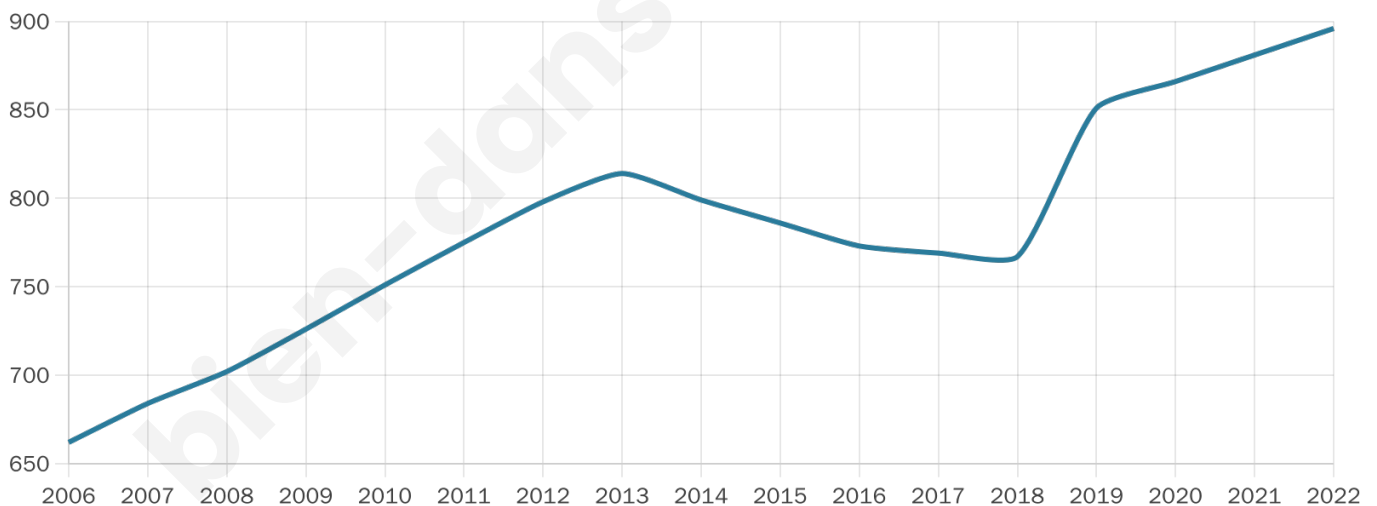

Statistiques sur la population

Nombre d'habitants

896

Age moyen

46 ans

Pop active

42.4%

Taux chômage

6%

Pop densité

53 h/km²

Revenu moyen

23 660 €/an

Evolution du nombre d'habitants

Sources : Institut national de la statistique et des études économiques (insee) selon Les dernières parutions officielles de 2024 portant sur les années 2020, 2021 et 2022.

Tranche d'âge

Activité professionnelle

Niveau de diplôme

Composition des ménages

Profils électoraux

Premier tour

	Marine LE PEN	39.17 %
	Emmanuel MACRON	28.88 %
	Jean-Luc MÉLENCHON	11.38 %
	Valérie PÉCRESSÉ	5.69 %
	Éric ZEMMOUR	4.16 %
	Jean LASSALLE	3.72 %
	Nicolas DUPONT-AIGNAN	1.97 %
	Anne HIDALGO	1.53 %
	Fabien ROUSSEL	1.31 %
	Yannick JADOT	1.09 %
	Philippe POUTOU	0.66 %
	Nathalie ARTHAUD	0.44 %