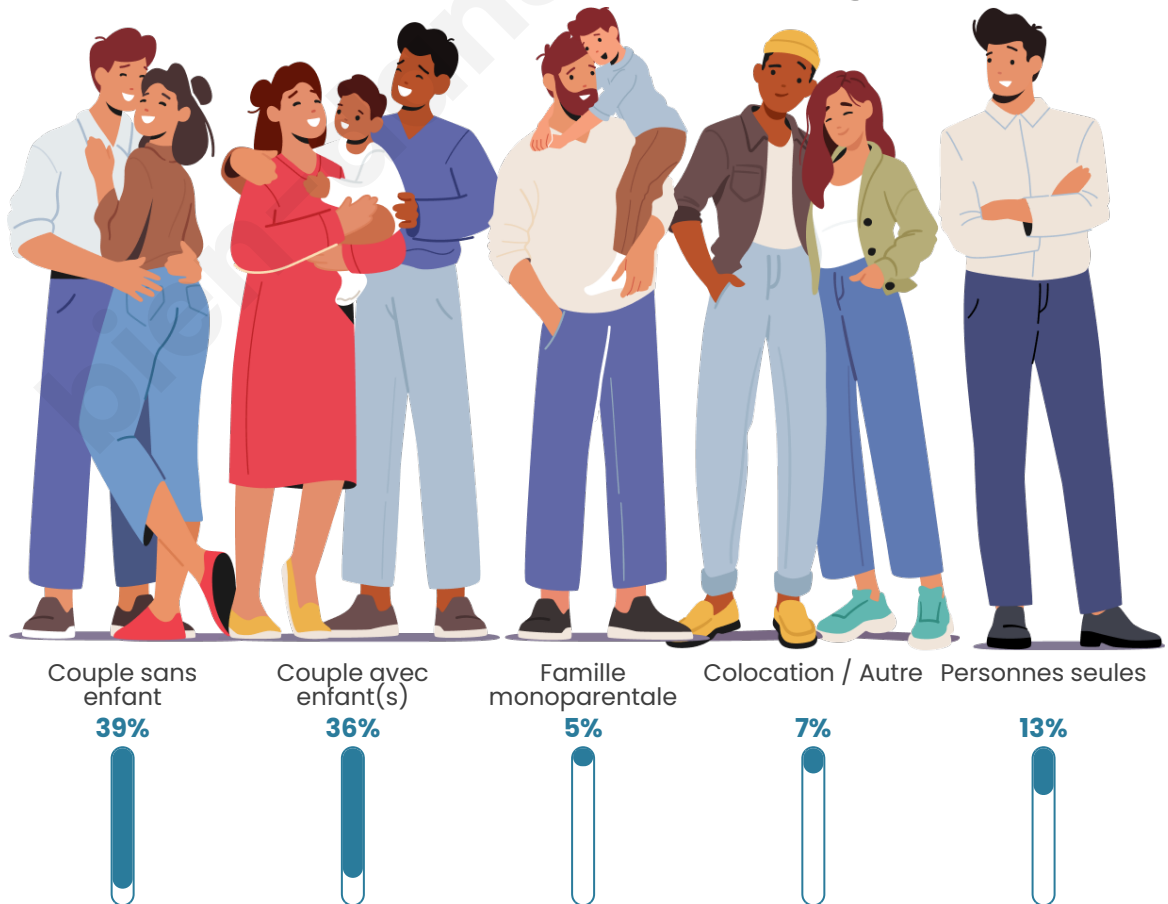

Tranche d'âge

Activité professionnelle

Niveau de diplôme

Composition des ménages

Profils électoraux

Premier tour

	Marine LE PEN	39.17 %
	Emmanuel MACRON	28.88 %
	Jean-Luc MÉLENCHON	11.38 %
	Valérie PÉCRESSÉ	5.69 %
	Éric ZEMMOUR	4.16 %
	Jean LASSALLE	3.72 %
	Nicolas DUPONT-AIGNAN	1.97 %
	Anne HIDALGO	1.53 %
	Fabien ROUSSEL	1.31 %
	Yannick JADOT	1.09 %
	Philippe POUTOU	0.66 %
	Nathalie ARTHAUD	0.44 %