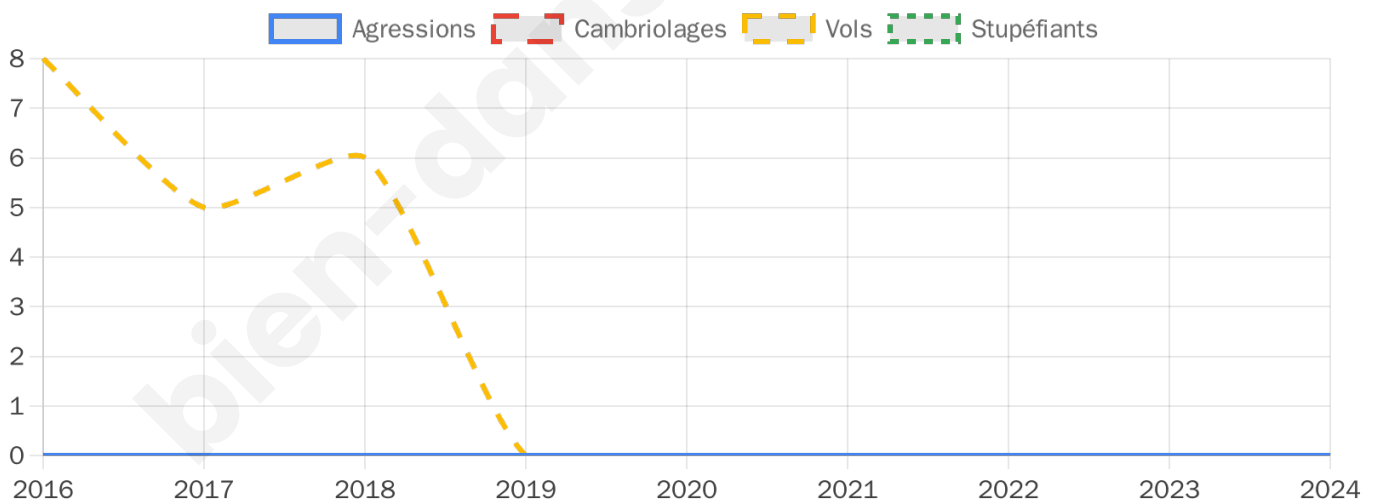

Sécurité

Agressions physiques / sexuelles

0

Cambriolages

0

Vols / dégradations

0

Stupéfiants

0

Evolution du nombre d'infractions