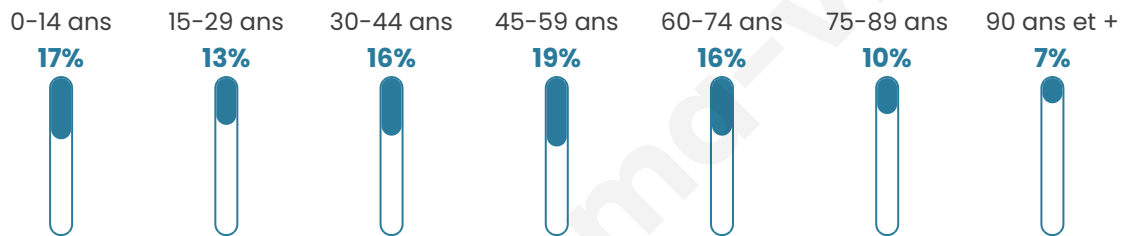

Statistiques sur la population

Nombre d'habitants

896

Age moyen

46 ans

Pop active

42.4%

Taux chômage

6%

Pop densité

53 h/km²

Revenu moyen

23 660 €/an

Evolution du nombre d'habitants

Sources : Institut national de la statistique et des études économiques (insee) selon Les dernières parutions officielles de 2024 portant sur les années 2020, 2021 et 2022.

Tranche d'âge

Activité professionnelle

Niveau de diplôme

Composition des ménages

Profils électoraux

Premier tour

	Marine LE PEN	39.17 %
	Emmanuel MACRON	28.88 %
	Jean-Luc MÉLENCHON	11.38 %
	Valérie PÉCRESSÉ	5.69 %
	Éric ZEMMOUR	4.16 %
	Jean LASSALLE	3.72 %
	Nicolas DUPONT-AIGNAN	1.97 %
	Anne HIDALGO	1.53 %
	Fabien ROUSSEL	1.31 %
	Yannick JADOT	1.09 %
	Philippe POUTOU	0.66 %
	Nathalie ARTHAUD	0.44 %

600 inscrits

Participation : 77.5%
Votes blancs : 1.08%
Votes nuls : 0.65%

Second tour

	Emmanuel MACRON	46,17 %
	Marine LE PEN	53,83 %

600 inscrits

Participation : 76.67%
Votes blancs : 4.57%
Votes nuls : 1.74%