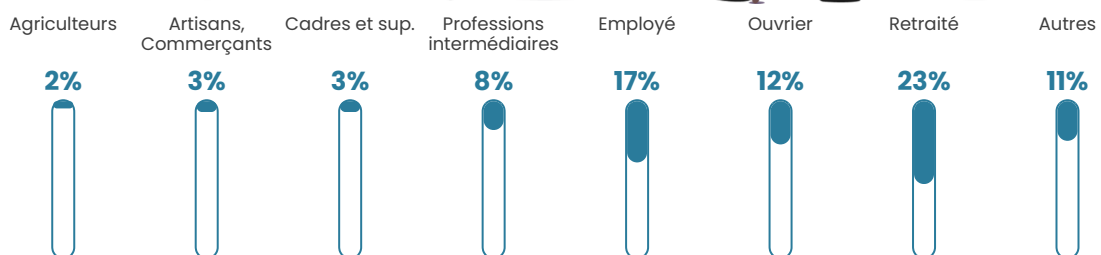

6%

Pop densité

53 h/km²

Revenu moyen

23 660 €/an

Evolution du nombre d'habitants

Sources : Institut national de la statistique et des études économiques (insee) selon Les dernières parutions officielles de 2024 portant sur les années 2020, 2021 et 2022.

Tranche d'âge

Activité professionnelle

Niveau de diplôme

Composition des ménages

Profils électoraux

Premier tour

	Marine LE PEN	39.17 %
	Emmanuel MACRON	28.88 %
	Jean-Luc MÉLENCHON	11.38 %
	Valérie PÉCRESSÉ	5.69 %
	Éric ZEMMOUR	4.16 %
	Jean LASSALLE	3.72 %
	Nicolas DUPONT-AIGNAN	1.97 %
	Anne HIDALGO	1.53 %
	Fabien ROUSSEL	1.31 %
	Yannick JADOT	1.09 %
	Philippe POUTOU	0.66 %
	Nathalie ARTHAUD	0.44 %