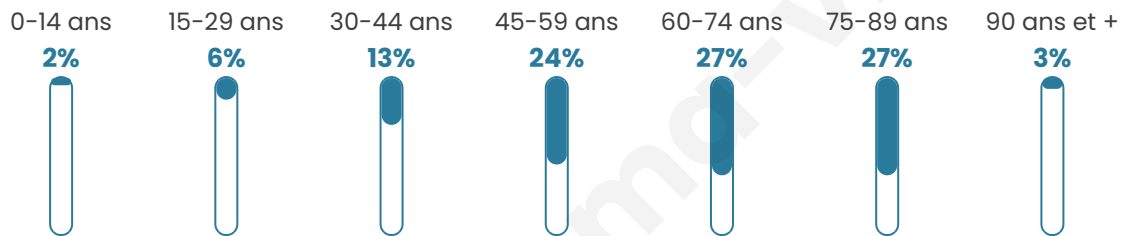

Version web

Ville de Ciamannacce

Présenté par

BIEN dans
ma **VILLE** 

Sommaire

Situation géographique	3
Statistiques sur la population	4
Evolution du nombre d'habitants	4
Tranche d'âge	5
0-14 ans	5
15-29 ans	5
30-44 ans	5
45-59 ans	5
60-74 ans	5
75-89 ans	5
90 ans et +	5
Activité professionnelle	5
Agriculteurs	5
Artisans, Commerçants	5
Cadres et sup.	5
Professions intermédiaires	5
Employé	5
Ouvrier	5
Retraité	5
Autres	5
Niveau de diplôme	6
Sans diplôme ou CEP	6
Brevet, BEPC, DNB	6
CAP-BEP ou équivalent	6
BAC ou équivalent	6
BAC+2	6
BAC+3 ou +4	6
BAC+5 ou plus	6
Composition des ménages	6
Couple sans enfant	6
Couple avec enfant(s)	6
Famille monoparentale	6
Colocation / Autre	6
Personnes seules	6
Profils électoraux	7
Premier tour	7
Sécurité	8
Evolution du nombre d'infractions	8
Pour comparer	9
Services à la population	10
Commerce	10
Éducation	10
Villes autour de Ciamannacce	11

60 ans

Pop active

38%

Taux chômage

11.1%

Pop densité

5 h/km²

Revenu moyen

NC

Evolution du nombre d'habitants

Sources : Institut national de la statistique et des études économiques (insee) selon Les dernières parutions officielles de 2024 portant sur les années 2020, 2021 et 2022.

Tranche d'âge

Activité professionnelle

Niveau de diplôme

Composition des ménages

Profils électoraux

Premier tour

	Marine LE PEN	27.38 %
	Emmanuel MACRON	25.00 %
	Jean LASSALLE	16.67 %
	Éric ZEMMOUR	8.33 %
	Jean-Luc MÉLENCHON	8.33 %
	Valérie PÉCRESSÉ	8.33 %
	Fabien ROUSSEL	4.76 %
	Yannick JADOT	1.19 %
	Nathalie ARTHAUD	0.00 %
	Anne HIDALGO	0.00 %
	Philippe POUTOU	0.00 %
	Nicolas DUPONT- AIGNAN	0.00 %