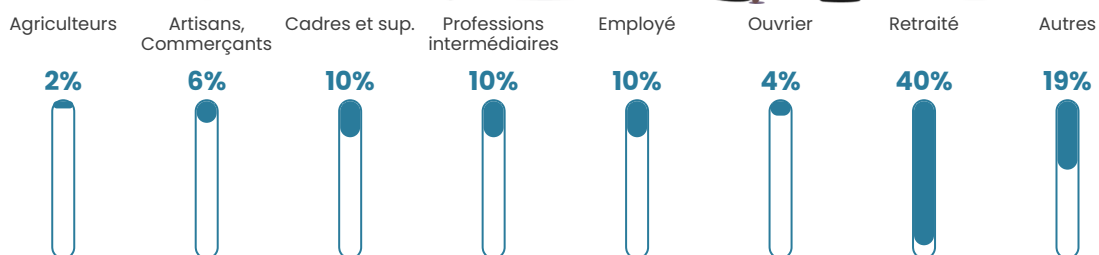

NC

Evolution du nombre d'habitants

Sources : Institut national de la statistique et des études économiques (insee) selon Les dernières parutions officielles de 2024 portant sur les années 2020, 2021 et 2022.

Tranche d'âge

Activité professionnelle

Niveau de diplôme

Composition des ménages

Profils électoraux

Premier tour

	Marine LE PEN	27.38 %
	Emmanuel MACRON	25.00 %
	Jean LASSALLE	16.67 %
	Éric ZEMMOUR	8.33 %
	Jean-Luc MÉLENCHON	8.33 %
	Valérie PÉCRESSÉ	8.33 %
	Fabien ROUSSEL	4.76 %
	Yannick JADOT	1.19 %
	Nathalie ARTHAUD	0.00 %
	Anne HIDALGO	0.00 %
	Philippe POUTOU	0.00 %
	Nicolas DUPONT- AIGNAN	0.00 %