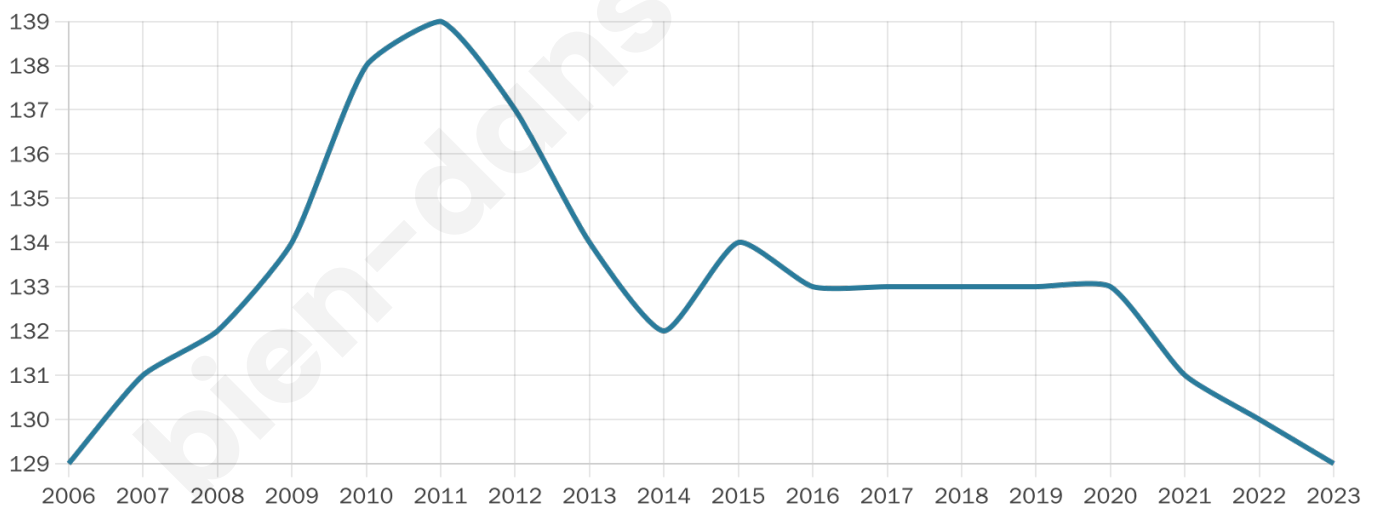

Situation géographique

i Informations clés

- **Région :** Corse
- **Département :** Corse-du-sud
- **Code postal :** 20134
- **Superficie :** 25 km²

Statistiques sur la population

Nombre d'habitants

129

Age moyen

60 ans

Pop active

38%

Taux chômage

11.1%

Pop densité

5 h/km²

Revenu moyen

NC

Evolution du nombre d'habitants

Sources : Institut national de la statistique et des études économiques (insee) selon Les dernières parutions officielles de 2024 portant sur les années 2020, 2021 et 2022.