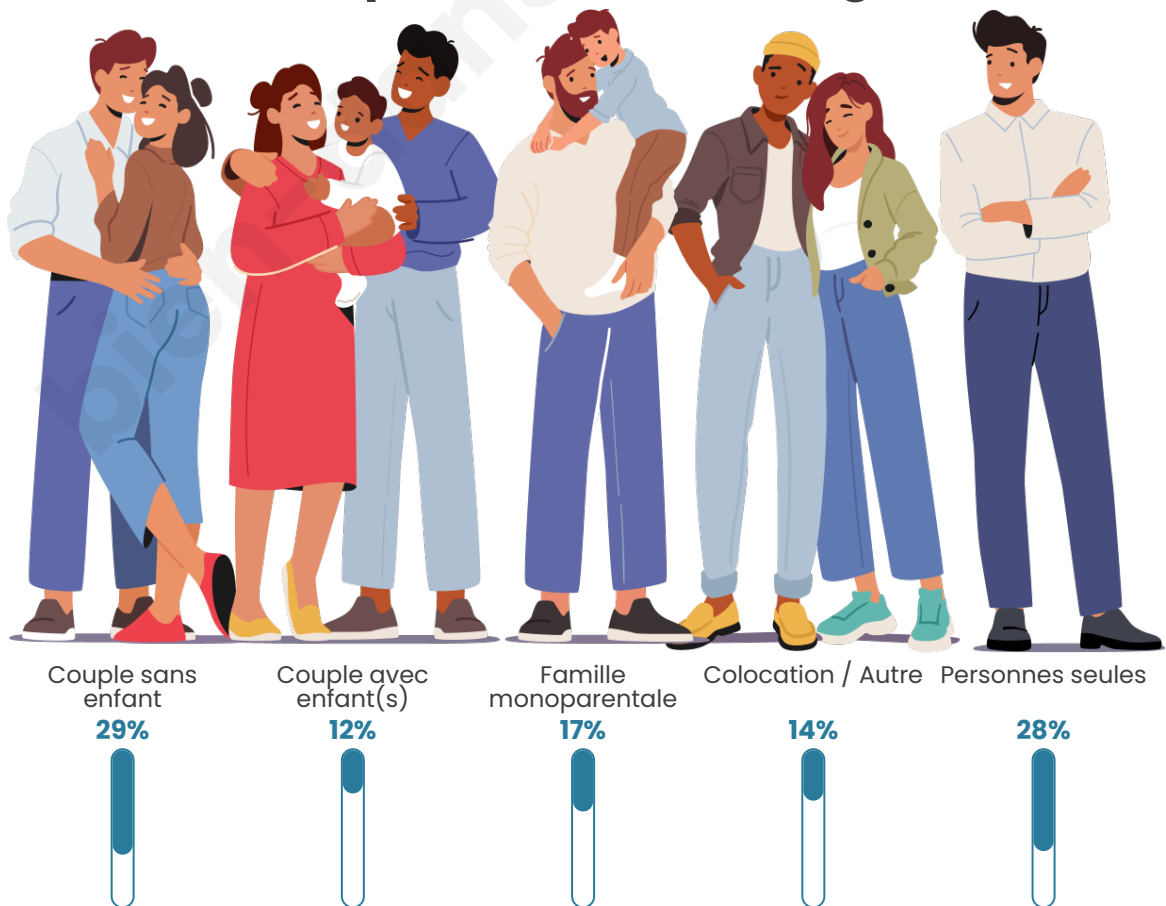

Tranche d'âge

Activité professionnelle

Niveau de diplôme

Composition des ménages

Profils électoraux

Premier tour

	Marine LE PEN	27.38 %
	Emmanuel MACRON	25.00 %
	Jean LASSALLE	16.67 %
	Éric ZEMMOUR	8.33 %
	Jean-Luc MÉLENCHON	8.33 %
	Valérie PÉCRESSÉ	8.33 %
	Fabien ROUSSEL	4.76 %
	Yannick JADOT	1.19 %
	Nathalie ARTHAUD	0.00 %
	Anne HIDALGO	0.00 %
	Philippe POUTOU	0.00 %
	Nicolas DUPONT- AIGNAN	0.00 %