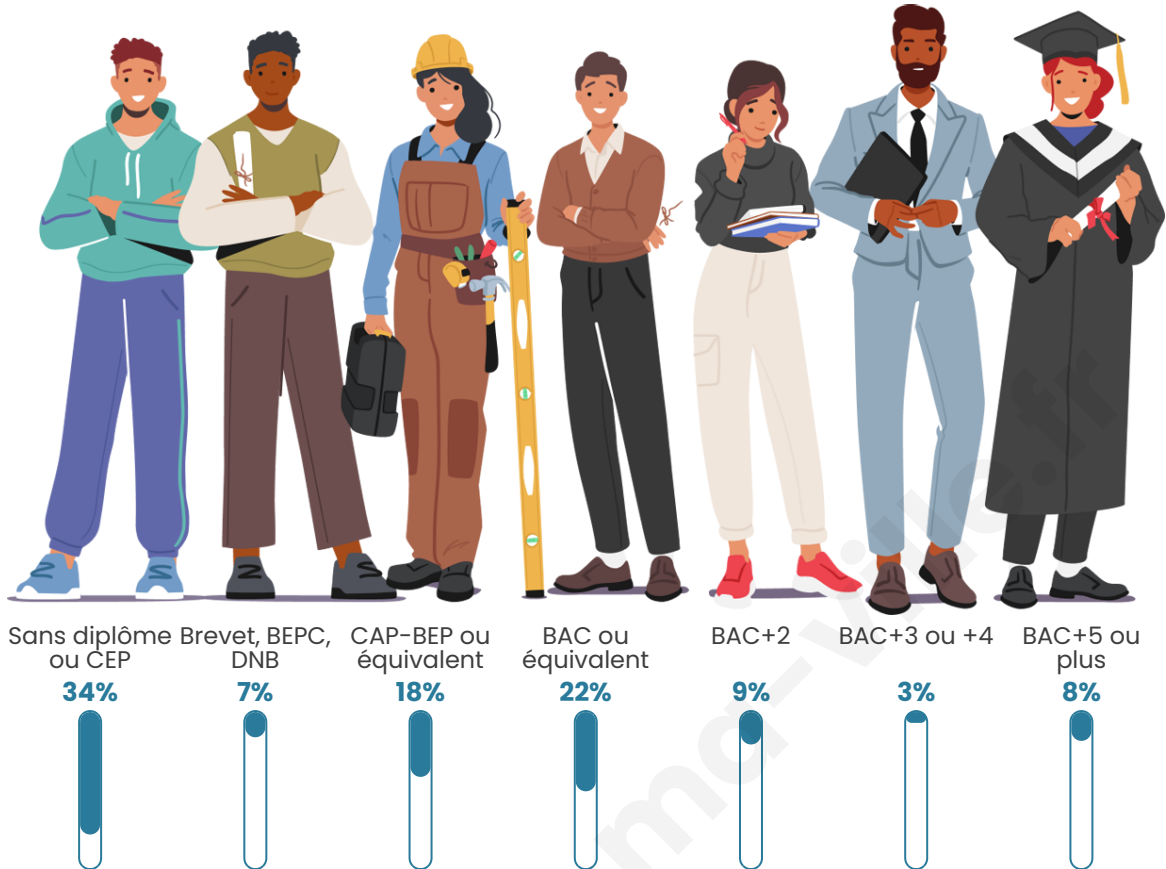

60 ans

Pop active

38%

Taux chômage

11.1%

Pop densité

5 h/km²

Revenu moyen

Tranche d'âge

Activité professionnelle

Niveau de diplôme

Composition des ménages

Profils électoraux

Premier tour

	Marine LE PEN	27.38 %
	Emmanuel MACRON	25.00 %
	Jean LASSALLE	16.67 %
	Éric ZEMMOUR	8.33 %
	Jean-Luc MÉLENCHON	8.33 %
	Valérie PÉCRESSÉ	8.33 %
	Fabien ROUSSEL	4.76 %
	Yannick JADOT	1.19 %
	Nathalie ARTHAUD	0.00 %
	Anne HIDALGO	0.00 %
	Philippe POUTOU	0.00 %
	Nicolas DUPONT- AIGNAN	0.00 %