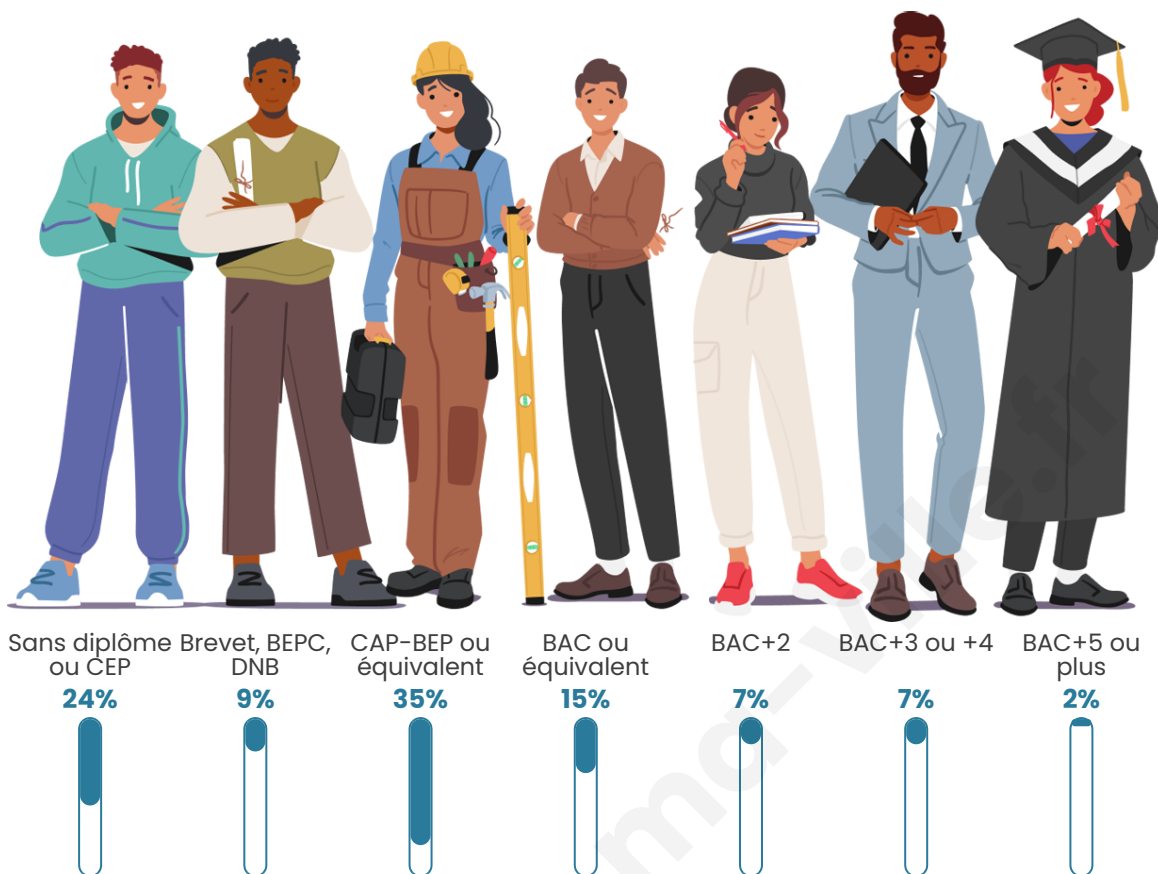

Age moyen

48 ans

Pop active

36.8%

Taux chômage

10.6%

Pop densité

26 h/km²

Tranche d'âge

Activité professionnelle

Niveau de diplôme

Composition des ménages

Profils électoraux

Premier tour

	Marine LE PEN	30.07 %
	Jean-Luc MÉLENCHON	21.68 %
	Emmanuel MACRON	20.28 %
	Éric ZEMMOUR	10.49 %
	Jean LASSALLE	9.79 %
	Anne HIDALGO	4.20 %
	Fabien ROUSSEL	0.70 %
	Yannick JADOT	0.70 %
	Valérie PÉCRESSE	0.70 %
	Philippe POUTOU	0.70 %
	Nicolas DUPONT-AIGNAN	0.70 %
	Nathalie ARTHAUD	0.00 %