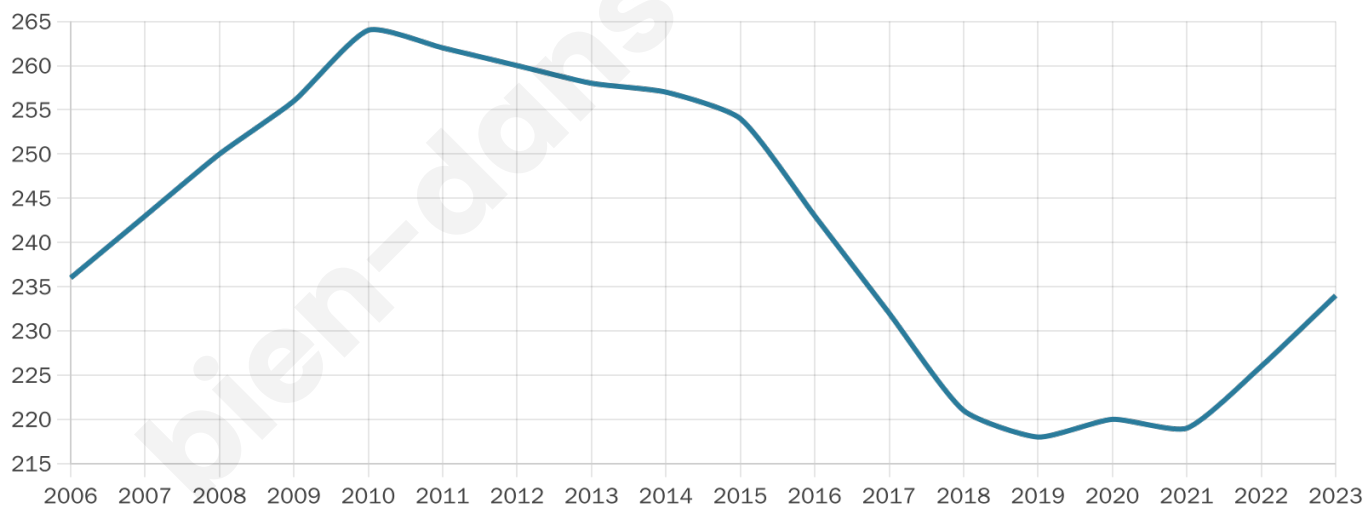

Age moyen

48 ans

Pop active

36.8%

Taux chômage

10.6%

Pop densité

26 h/km²

Revenu moyen

19 090 €/an

Evolution du nombre d'habitants

Sources : Institut national de la statistique et des études économiques (insee) selon Les dernières parutions officielles de 2024 portant sur les années 2020, 2021 et 2022.