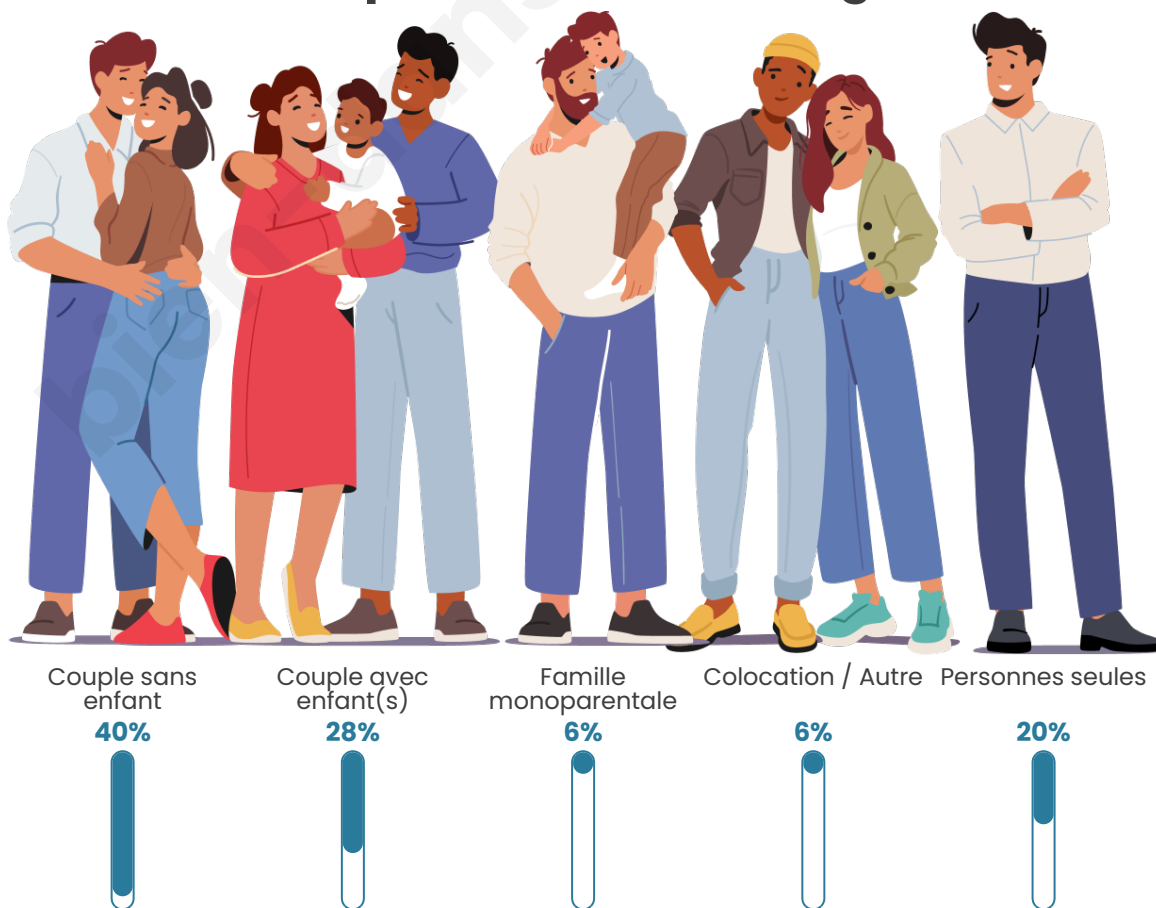

Tranche d'âge

Activité professionnelle

Niveau de diplôme

Composition des ménages

Profils électoraux

Premier tour

	Marine LE PEN	30.07 %
	Jean-Luc MÉLENCHON	21.68 %
	Emmanuel MACRON	20.28 %
	Éric ZEMMOUR	10.49 %
	Jean LASSALLE	9.79 %
	Anne HIDALGO	4.20 %
	Fabien ROUSSEL	0.70 %
	Yannick JADOT	0.70 %
	Valérie PÉCRESSE	0.70 %
	Philippe POUTOU	0.70 %
	Nicolas DUPONT-AIGNAN	0.70 %
	Nathalie ARTHAUD	0.00 %