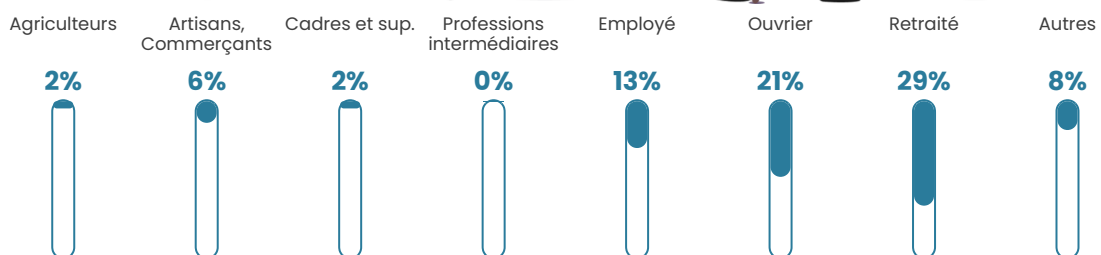

Revenu moyen

19 090 €/an

Evolution du nombre d'habitants

Sources : Institut national de la statistique et des études économiques (insee) selon Les dernières parutions officielles de 2024 portant sur les années 2020, 2021 et 2022.

Tranche d'âge

Activité professionnelle

Niveau de diplôme

Composition des ménages

Profils électoraux

Premier tour

	Marine LE PEN	30.07 %
	Jean-Luc MÉLENCHON	21.68 %
	Emmanuel MACRON	20.28 %
	Éric ZEMMOUR	10.49 %
	Jean LASSALLE	9.79 %
	Anne HIDALGO	4.20 %
	Fabien ROUSSEL	0.70 %
	Yannick JADOT	0.70 %
	Valérie PÉCRESSE	0.70 %
	Philippe POUTOU	0.70 %
	Nicolas DUPONT-AIGNAN	0.70 %
	Nathalie ARTHAUD	0.00 %