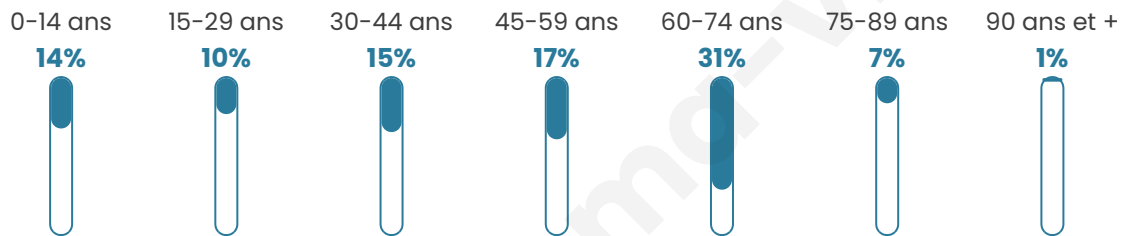

Age moyen

48 ans

Pop active

36.8%

Taux chômage

10.6%

Pop densité

26 h/km²

Revenu moyen

19 090 €/an

Evolution du nombre d'habitants

Sources : Institut national de la statistique et des études économiques (insee) selon Les dernières parutions officielles de 2024 portant sur les années 2020, 2021 et 2022.

Tranche d'âge

Activité professionnelle

Niveau de diplôme

Composition des ménages

Profils électoraux

Premier tour

	Marine LE PEN	30.07 %
	Jean-Luc MÉLENCHON	21.68 %
	Emmanuel MACRON	20.28 %
	Éric ZEMMOUR	10.49 %
	Jean LASSALLE	9.79 %
	Anne HIDALGO	4.20 %
	Fabien ROUSSEL	0.70 %
	Yannick JADOT	0.70 %
	Valérie PÉCRESSE	0.70 %
	Philippe POUTOU	0.70 %
	Nicolas DUPONT-AIGNAN	0.70 %
	Nathalie ARTHAUD	0.00 %

194 inscrits

Participation : 75.26%

Votes blancs : 2.05%

Votes nuls : 0.00%

Second tour

	Emmanuel MACRON	43,38 %
	Marine LE PEN	56,62 %

194 inscrits

Participation : 78.87%