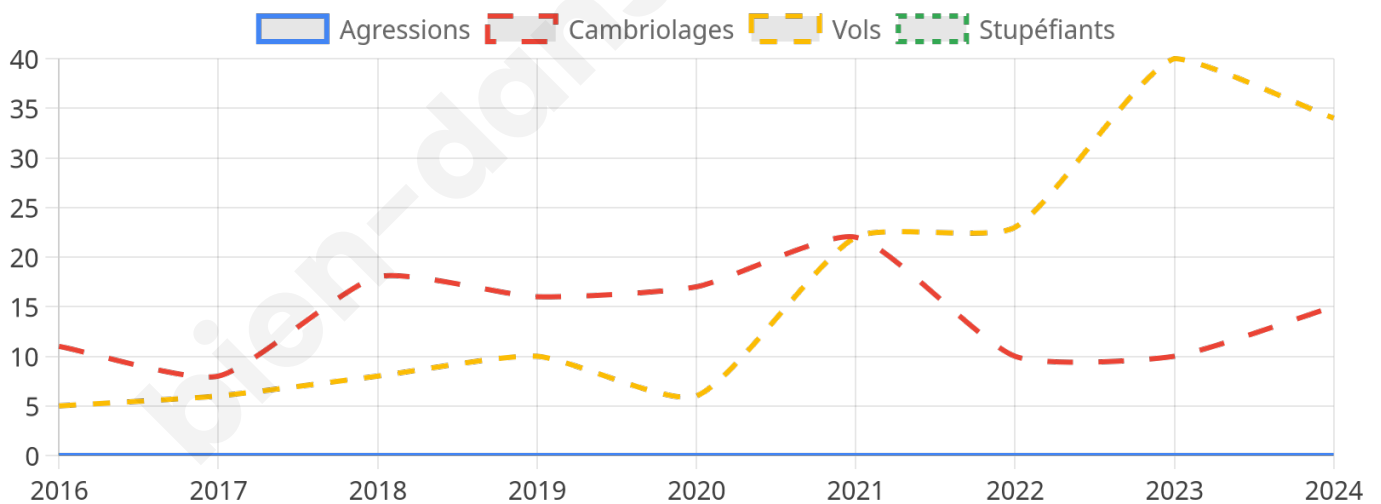

Sécurité

Agressions physiques / sexuelles

0

Cambriolages

15

Vols / dégradations

34

Stupéfiants

0

Evolution du nombre d'infractions