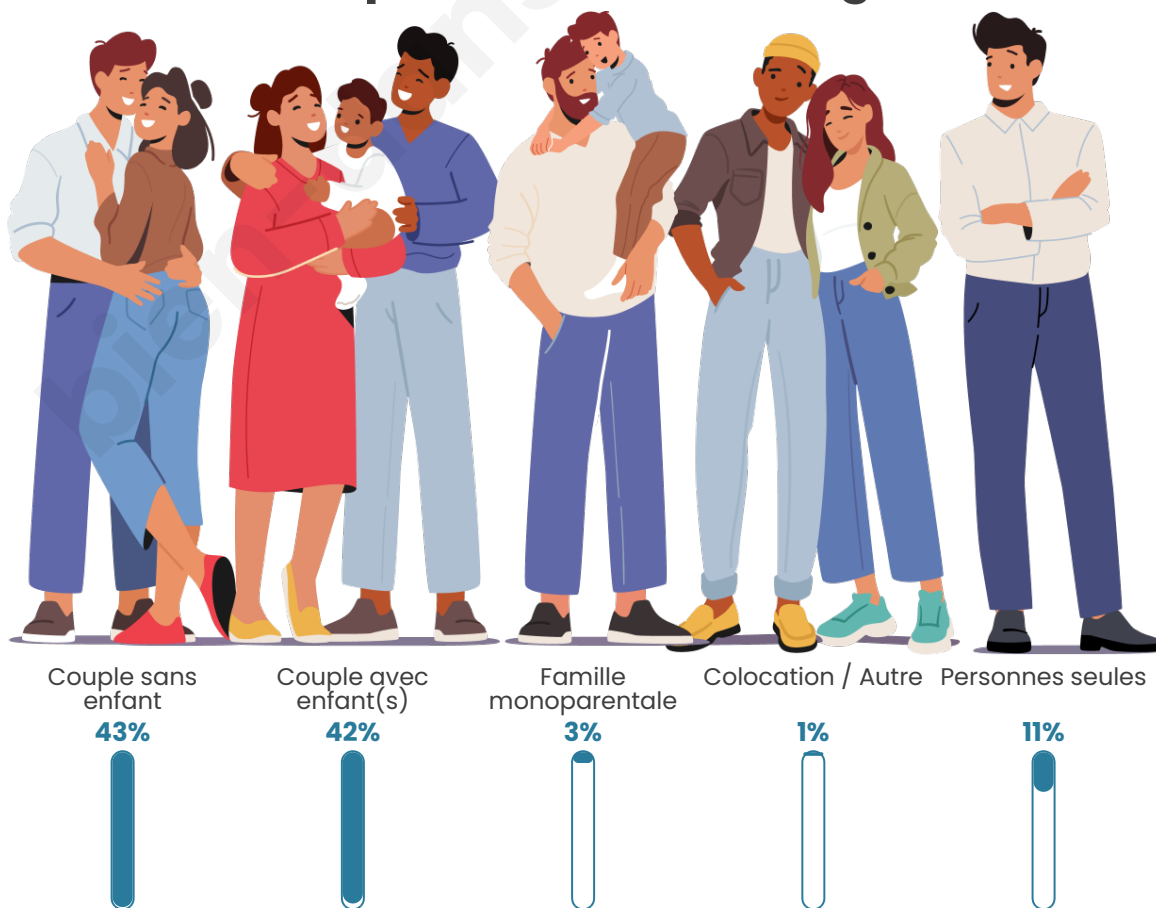

Tranche d'âge

Activité professionnelle

Niveau de diplôme

Composition des ménages

Profils électoraux

Premier tour

	Marine LE PEN	28.70 %
	Emmanuel MACRON	28.21 %
	Jean-Luc MÉLENCHON	13.82 %
	Éric ZEMMOUR	9.19 %
	Yannick JADOT	5.61 %
	Valérie PÉCRESSE	4.84 %
	Jean LASSALLE	2.67 %
	Anne HIDALGO	2.25 %
	Fabien ROUSSEL	1.96 %
	Nicolas DUPONT-AIGNAN	1.96 %
	Philippe POUTOU	0.42 %
	Nathalie ARTHAUD	0.35 %