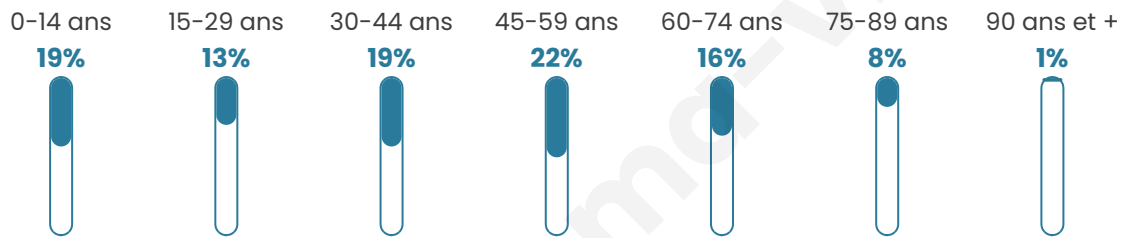

2 366

Age moyen

42 ans

Pop active

49%

Taux chômage

5%

Pop densité

182 h/km²

Revenu moyen

28 900 €/an

Evolution du nombre d'habitants

Sources : Institut national de la statistique et des études économiques (insee) selon Les dernières parutions officielles de 2024 portant sur les années 2020, 2021 et 2022.

Tranche d'âge

Activité professionnelle

Niveau de diplôme

Composition des ménages

Profils électoraux

Premier tour

	Marine LE PEN	28.70 %
	Emmanuel MACRON	28.21 %
	Jean-Luc MÉLENCHON	13.82 %
	Éric ZEMMOUR	9.19 %
	Yannick JADOT	5.61 %
	Valérie PÉCRESSE	4.84 %
	Jean LASSALLE	2.67 %
	Anne HIDALGO	2.25 %
	Fabien ROUSSEL	1.96 %
	Nicolas DUPONT-AIGNAN	1.96 %
	Philippe POUTOU	0.42 %
	Nathalie ARTHAUD	0.35 %

1 795 inscrits

Participation : 81.78%

Votes blancs : 2.04%

Votes nuls : 0.89%

Second tour

	Emmanuel MACRON	55,14 %
	Marine LE PEN	44,86 %

1 795 inscrits

Participation : 81.23%