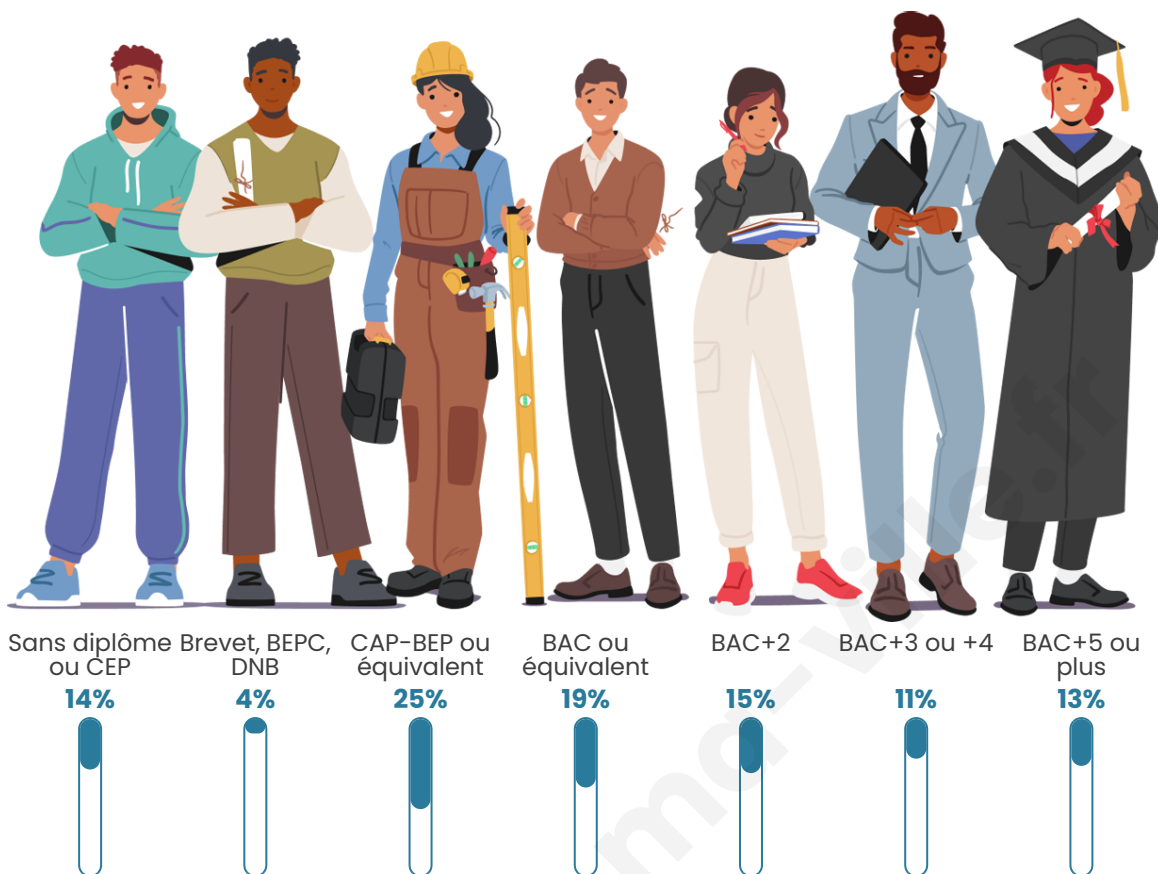

2 366

Age moyen

42 ans

Pop active

49%

Taux chômage

5%

Pop densité

Tranche d'âge

Activité professionnelle

Niveau de diplôme

Composition des ménages

Profils électoraux

Premier tour

	Marine LE PEN	28.70 %
	Emmanuel MACRON	28.21 %
	Jean-Luc MÉLENCHON	13.82 %
	Éric ZEMMOUR	9.19 %
	Yannick JADOT	5.61 %
	Valérie PÉCRESSE	4.84 %
	Jean LASSALLE	2.67 %
	Anne HIDALGO	2.25 %
	Fabien ROUSSEL	1.96 %
	Nicolas DUPONT-AIGNAN	1.96 %
	Philippe POUTOU	0.42 %
	Nathalie ARTHAUD	0.35 %