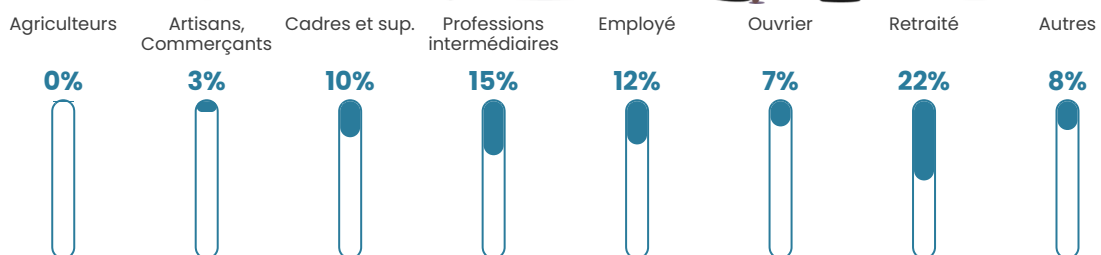

182 h/km²

Revenu moyen

28 900 €/an

Evolution du nombre d'habitants

Sources : Institut national de la statistique et des études économiques (insee) selon Les dernières parutions officielles de 2024 portant sur les années 2020, 2021 et 2022.

Tranche d'âge

Activité professionnelle

Niveau de diplôme

Composition des ménages

Profils électoraux

Premier tour

	Marine LE PEN	28.70 %
	Emmanuel MACRON	28.21 %
	Jean-Luc MÉLENCHON	13.82 %
	Éric ZEMMOUR	9.19 %
	Yannick JADOT	5.61 %
	Valérie PÉCRESSE	4.84 %
	Jean LASSALLE	2.67 %
	Anne HIDALGO	2.25 %
	Fabien ROUSSEL	1.96 %
	Nicolas DUPONT-AIGNAN	1.96 %
	Philippe POUTOU	0.42 %
	Nathalie ARTHAUD	0.35 %