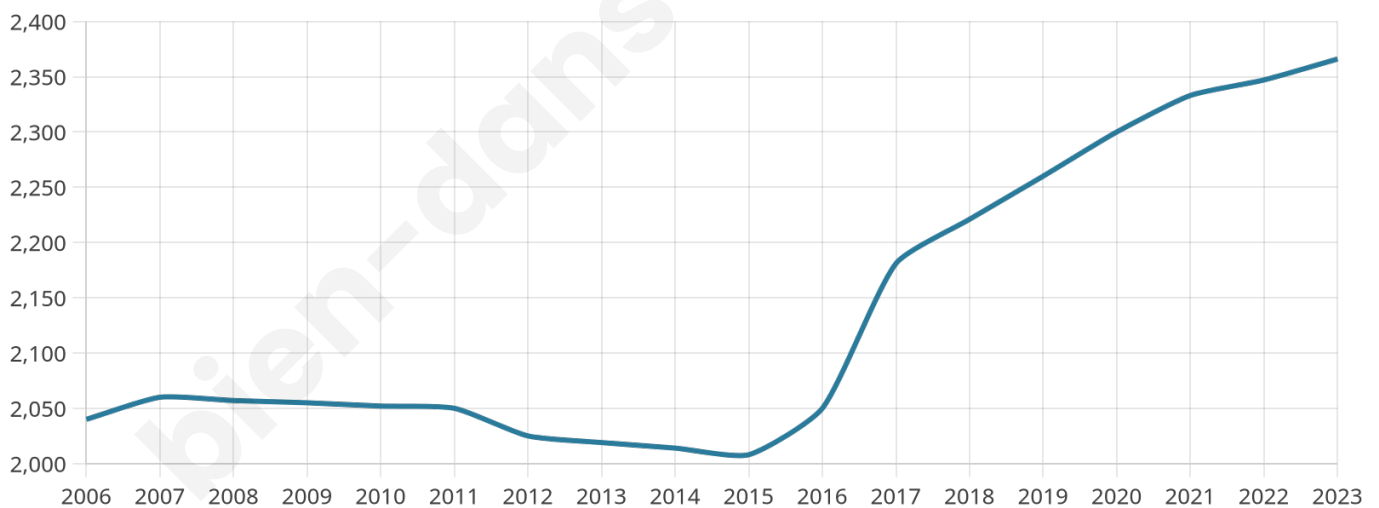

2 366

Age moyen

42 ans

Pop active

49%

Taux chômage

5%

Pop densité

182 h/km²

Revenu moyen

28 900 €/an

Evolution du nombre d'habitants

Sources : Institut national de la statistique et des études économiques (insee) selon Les dernières parutions officielles de 2024 portant sur les années 2020, 2021 et 2022.