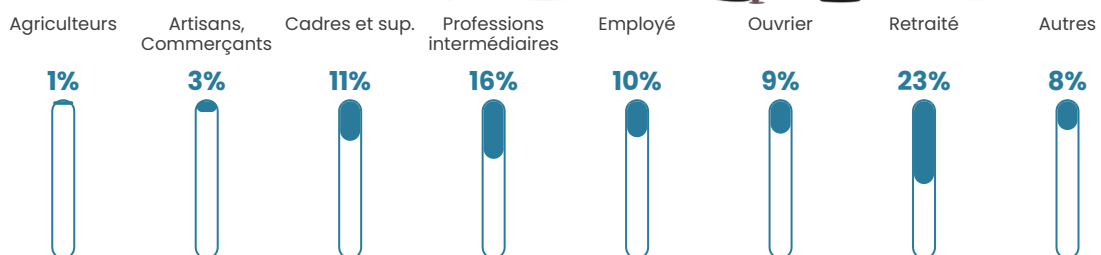

Pop densité

63 h/km²

Revenu moyen

26 590 €/an

Evolution du nombre d'habitants

Sources : Institut national de la statistique et des études économiques (insee) selon Les dernières parutions officielles de 2024 portant sur les années 2020, 2021 et 2022.

Tranche d'âge

Activité professionnelle

Niveau de diplôme

Composition des ménages

Profils électoraux

Premier tour

	Marine LE PEN	28.01 %
	Emmanuel MACRON	27.44 %
	Jean-Luc MÉLENCHON	13.72 %
	Éric ZEMMOUR	6.20 %
	Yannick JADOT	6.02 %
	Valérie PÉCRESE	5.83 %
	Nicolas DUPONT-AIGNAN	4.32 %
	Jean LASSALLE	3.76 %
	Fabien ROUSSEL	2.07 %
	Anne HIDALGO	1.50 %
	Philippe POUTOU	0.94 %
	Nathalie ARTHAUD	0.19 %