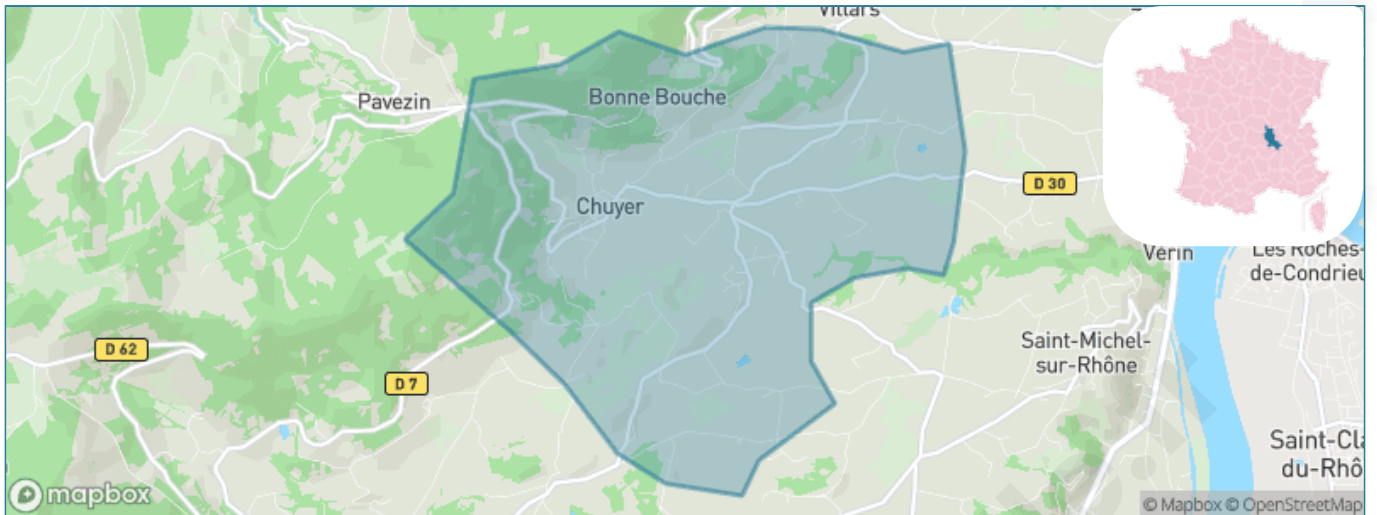

Situation géographique

i Informations clés

- **Région** : Auvergne-Rhône-Alpes
- **Département** : Loire
- **Code postal** : 42410
- **Superficie** : 12 km²

Loire
LE DÉPARTEMENT

Statistiques sur la population