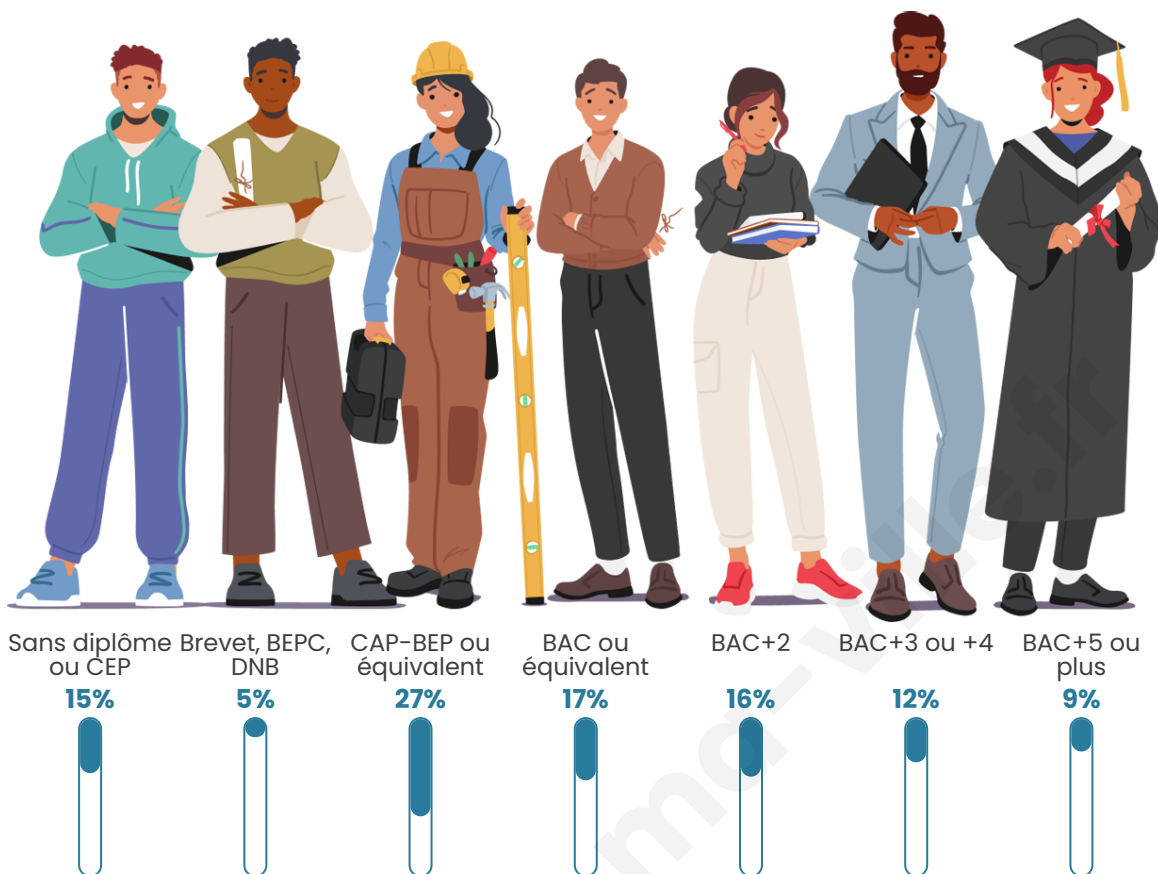

Nombre d'habitants

759

Age moyen

42 ans

Pop active

51.4%

Taux chômage

4.4%

Pop densité

63 h/km²

Revenu moyen

26 590 €/an

Evolution du nombre d'habitants

Sources : Institut national de la statistique et des études économiques (insee) selon Les dernières parutions officielles de 2024 portant sur les années 2020, 2021 et 2022.

Tranche d'âge

Activité professionnelle

Niveau de diplôme

Composition des ménages

Profils électoraux

Premier tour

	Marine LE PEN	28.01 %
	Emmanuel MACRON	27.44 %
	Jean-Luc MÉLENCHON	13.72 %
	Éric ZEMMOUR	6.20 %
	Yannick JADOT	6.02 %
	Valérie PÉCRESE	5.83 %
	Nicolas DUPONT-AIGNAN	4.32 %
	Jean LASSALLE	3.76 %
	Fabien ROUSSEL	2.07 %
	Anne HIDALGO	1.50 %
	Philippe POUTOU	0.94 %
	Nathalie ARTHAUD	0.19 %