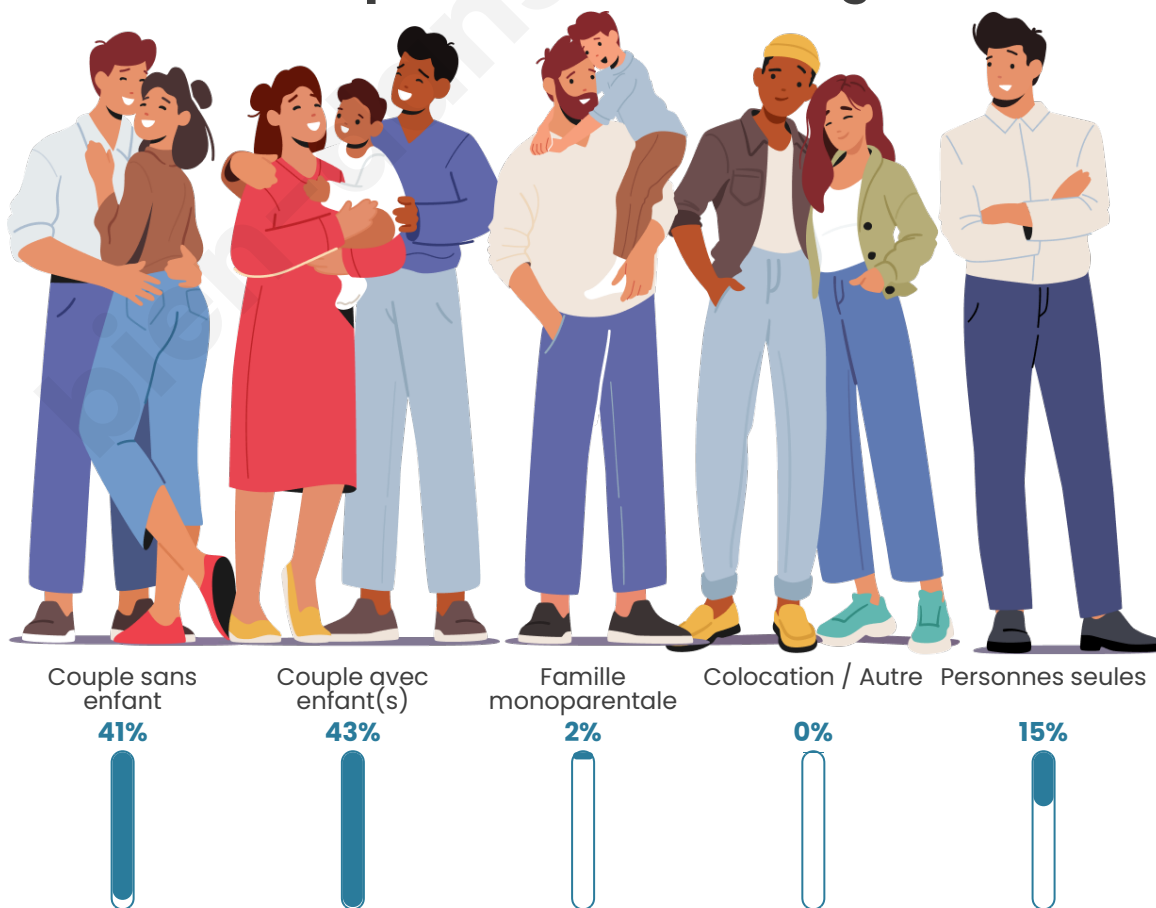

Nombre d'habitants

759

Age moyen

42 ans

Pop active

51.4%

Taux chômage

4.4%

Tranche d'âge

Activité professionnelle

Niveau de diplôme

Composition des ménages

Profils électoraux

Premier tour

	Marine LE PEN	28.01 %
	Emmanuel MACRON	27.44 %
	Jean-Luc MÉLENCHON	13.72 %
	Éric ZEMMOUR	6.20 %
	Yannick JADOT	6.02 %
	Valérie PÉCRESE	5.83 %
	Nicolas DUPONT-AIGNAN	4.32 %
	Jean LASSALLE	3.76 %
	Fabien ROUSSEL	2.07 %
	Anne HIDALGO	1.50 %
	Philippe POUTOU	0.94 %
	Nathalie ARTHAUD	0.19 %