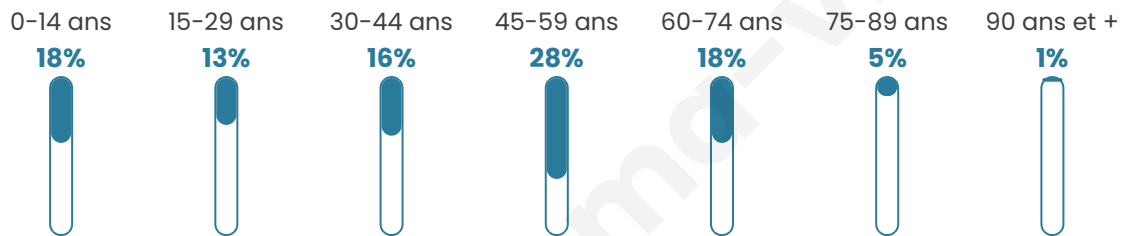

Nombre d'habitants

759

Age moyen

42 ans

Pop active

51.4%

Taux chômage

4.4%

Pop densité

63 h/km²

Revenu moyen

26 590 €/an

Evolution du nombre d'habitants

Sources : Institut national de la statistique et des études économiques (insee) selon Les dernières parutions officielles de 2024 portant sur les années 2020, 2021 et 2022.

Tranche d'âge

Activité professionnelle

Niveau de diplôme

Composition des ménages

Profils électoraux

Premier tour

	Marine LE PEN	28.01 %
	Emmanuel MACRON	27.44 %
	Jean-Luc MÉLENCHON	13.72 %
	Éric ZEMMOUR	6.20 %
	Yannick JADOT	6.02 %
	Valérie PÉCRESE	5.83 %
	Nicolas DUPONT-AIGNAN	4.32 %
	Jean LASSALLE	3.76 %
	Fabien ROUSSEL	2.07 %
	Anne HIDALGO	1.50 %
	Philippe POUTOU	0.94 %
	Nathalie ARTHAUD	0.19 %