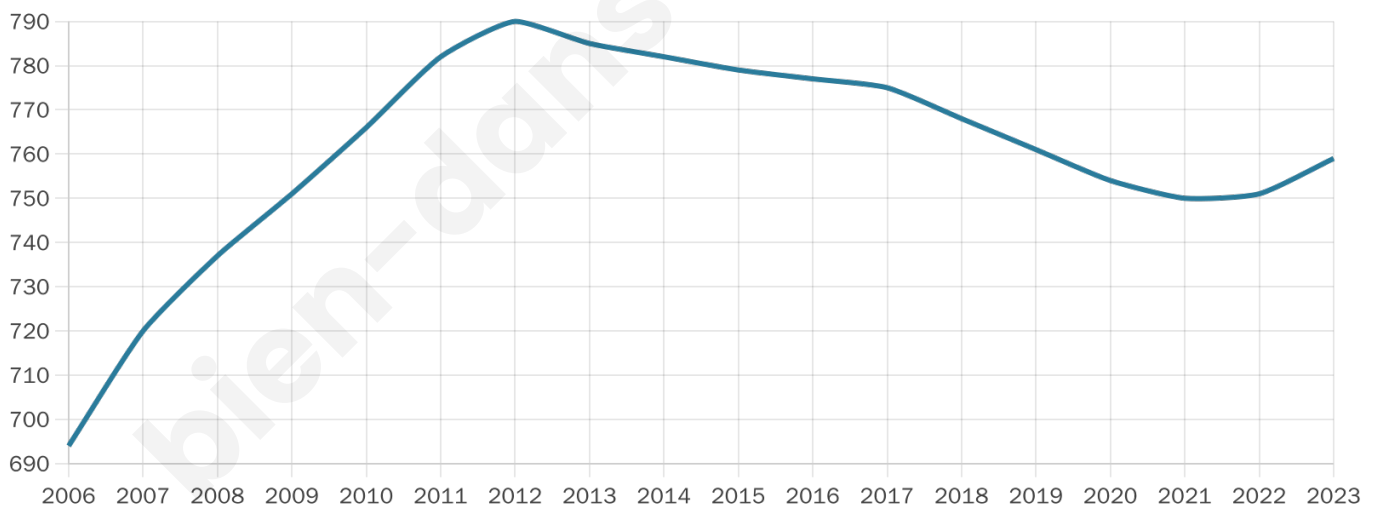

Nombre d'habitants

759

Age moyen

42 ans

Pop active

51.4%

Taux chômage

4.4%

Pop densité

63 h/km²

Revenu moyen

26 590 €/an

Evolution du nombre d'habitants

Sources : Institut national de la statistique et des études économiques (insee) selon Les dernières parutions officielles de 2024 portant sur les années 2020, 2021 et 2022.

Tranche d'âge

Activité professionnelle

Niveau de diplôme

Composition des ménages

Profils électoraux

Premier tour

	Marine LE PEN	28.01 %
	Emmanuel MACRON	27.44 %
	Jean-Luc MÉLENCHON	13.72 %
	Éric ZEMMOUR	6.20 %
	Yannick JADOT	6.02 %
	Valérie PÉCRESE	5.83 %
	Nicolas DUPONT-AIGNAN	4.32 %
	Jean LASSALLE	3.76 %
	Fabien ROUSSEL	2.07 %
	Anne HIDALGO	1.50 %
	Philippe POUTOU	0.94 %
	Nathalie ARTHAUD	0.19 %