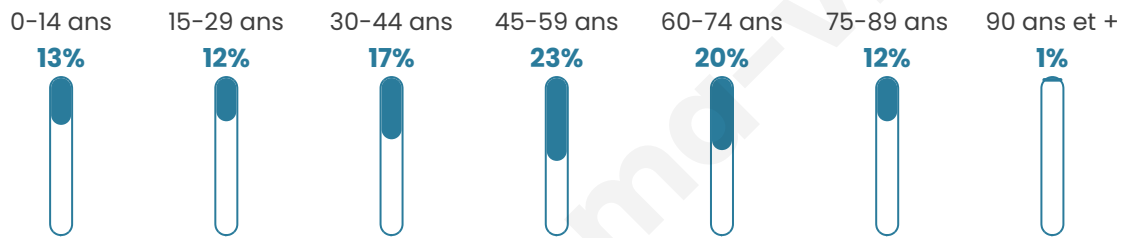

47 ans

Pop active

45.5%

Taux chômage

7.9%

Pop densité

75 h/km²

Revenu moyen

Tranche d'âge

Activité professionnelle

Niveau de diplôme

Composition des ménages

Profils électoraux

Premier tour

	Marine LE PEN	33.71 %
	Emmanuel MACRON	28.29 %
	Jean-Luc MÉLENCHON	8.71 %
	Éric ZEMMOUR	8.00 %
	Valérie PÉCRESSÉ	6.00 %
	Jean LASSALLE	4.00 %
	Yannick JADOT	3.14 %
	Fabien ROUSSEL	2.29 %
	Anne HIDALGO	2.29 %
	Nicolas DUPONT-AIGNAN	2.14 %
	Philippe POUTOU	0.86 %
	Nathalie ARTHAUD	0.57 %