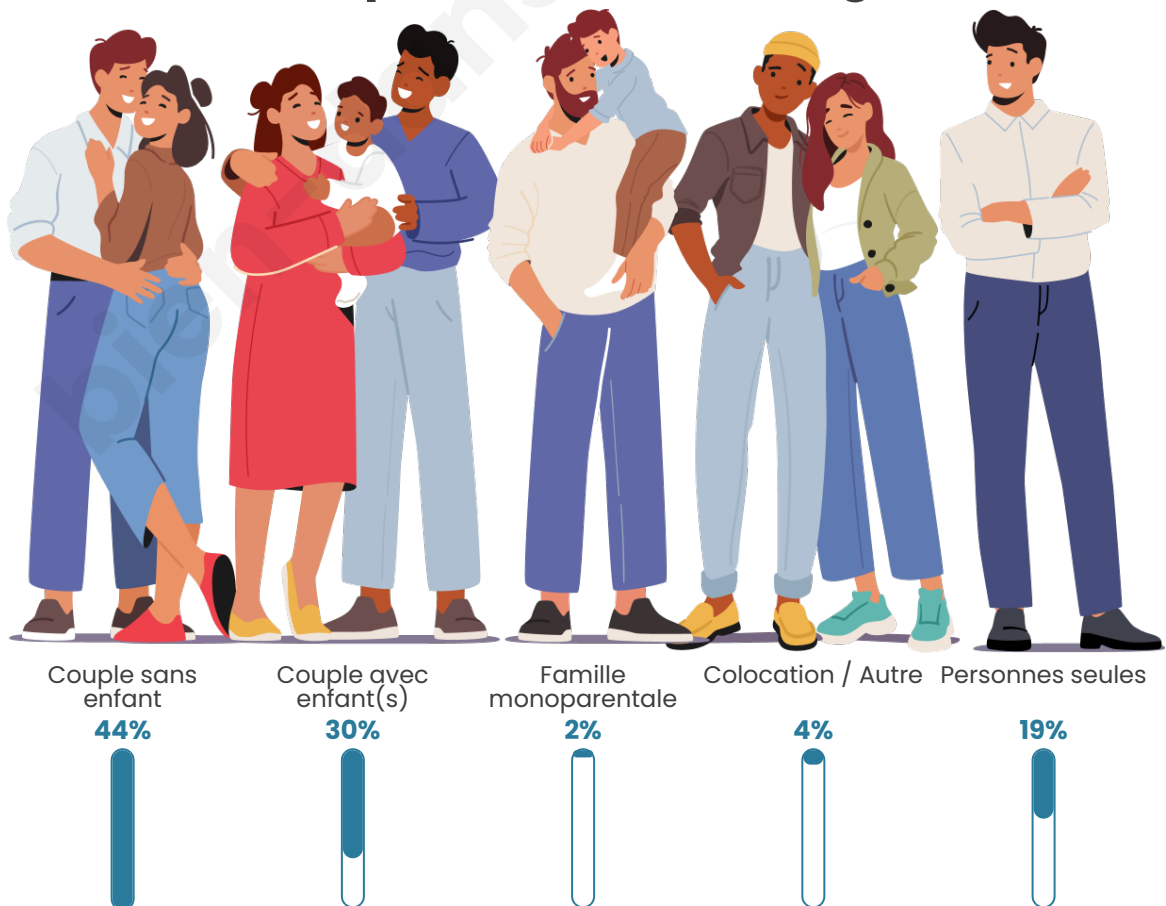

Tranche d'âge

Activité professionnelle

Niveau de diplôme

Composition des ménages

Profils électoraux

Premier tour

	Marine LE PEN	33.71 %
	Emmanuel MACRON	28.29 %
	Jean-Luc MÉLENCHON	8.71 %
	Éric ZEMMOUR	8.00 %
	Valérie PÉCRESSÉ	6.00 %
	Jean LASSALLE	4.00 %
	Yannick JADOT	3.14 %
	Fabien ROUSSEL	2.29 %
	Anne HIDALGO	2.29 %
	Nicolas DUPONT-AIGNAN	2.14 %
	Philippe POUTOU	0.86 %
	Nathalie ARTHAUD	0.57 %