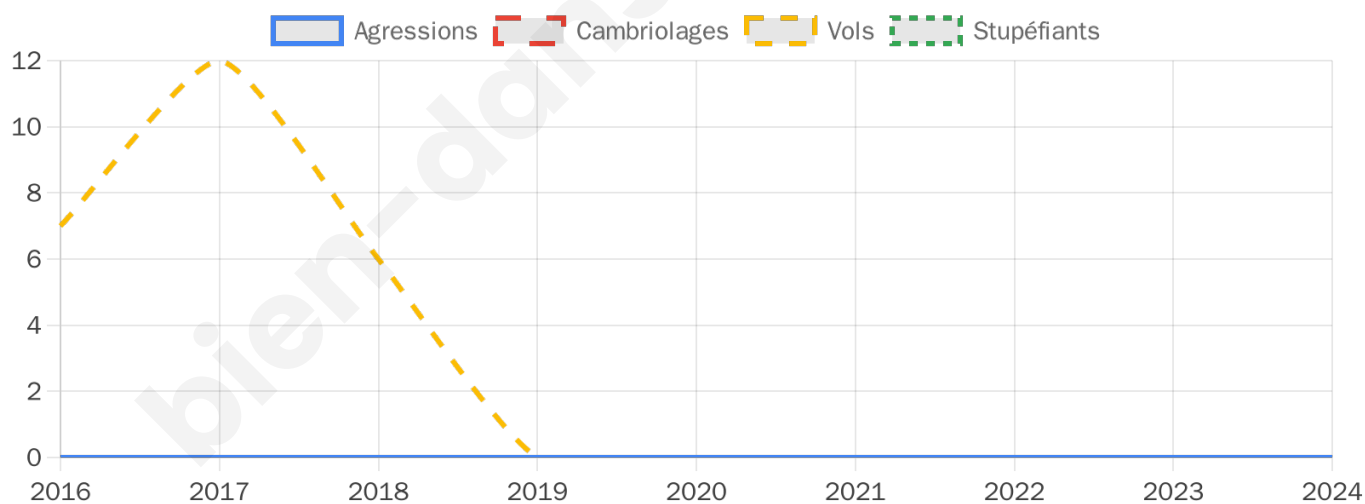

Second tour

	Emmanuel MACRON	47,46 %
	Marine LE PEN	52,54 %

852 inscrits

Participation : 82.63%

Votes blancs : 4.12%

Votes nuls : 0.99%

852 inscrits

Participation : 83.57%

Votes blancs : 1.26%

Votes nuls : 0.42%

Sécurité

Agressions physiques / sexuelles

0

Cambriolages

0

Vols / dégradations

0

Stupéfiants

0

Evolution du nombre d'infractions

Pour comparer

(en proportion du nombre d'habitants)

Sources : Bases statistiques communale, départementale et régionale de la délinquance enregistrée par la police et la gendarmerie nationales selon les dernières parutions officielles de 2025 portant sur l'année 2024 ([data.gouv](https://data.gouv.fr)).