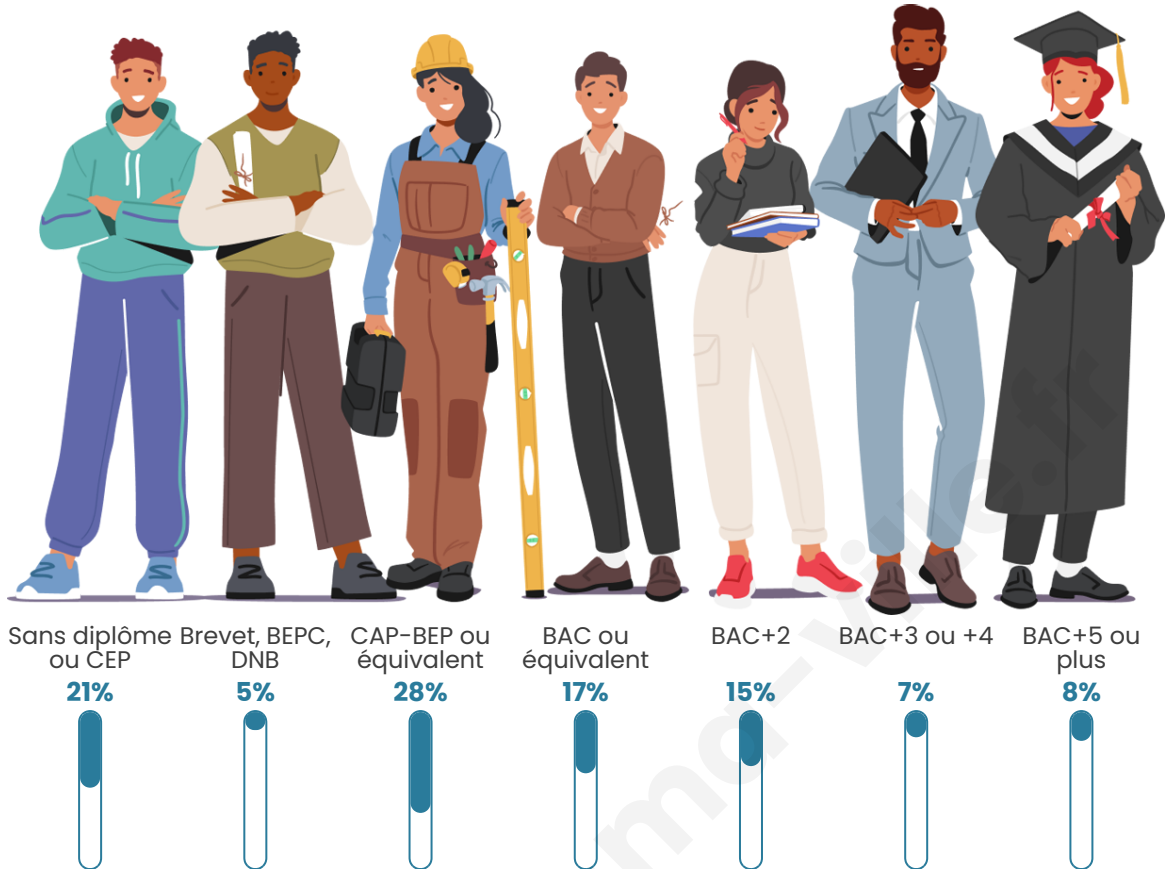

Tranche d'âge

Activité professionnelle

Niveau de diplôme

Composition des ménages

Profils électoraux

Premier tour

	Marine LE PEN	33.71 %
	Emmanuel MACRON	28.29 %
	Jean-Luc MÉLENCHON	8.71 %
	Éric ZEMMOUR	8.00 %
	Valérie PÉCRESSÉ	6.00 %
	Jean LASSALLE	4.00 %
	Yannick JADOT	3.14 %
	Fabien ROUSSEL	2.29 %
	Anne HIDALGO	2.29 %
	Nicolas DUPONT-AIGNAN	2.14 %
	Philippe POUTOU	0.86 %
	Nathalie ARTHAUD	0.57 %