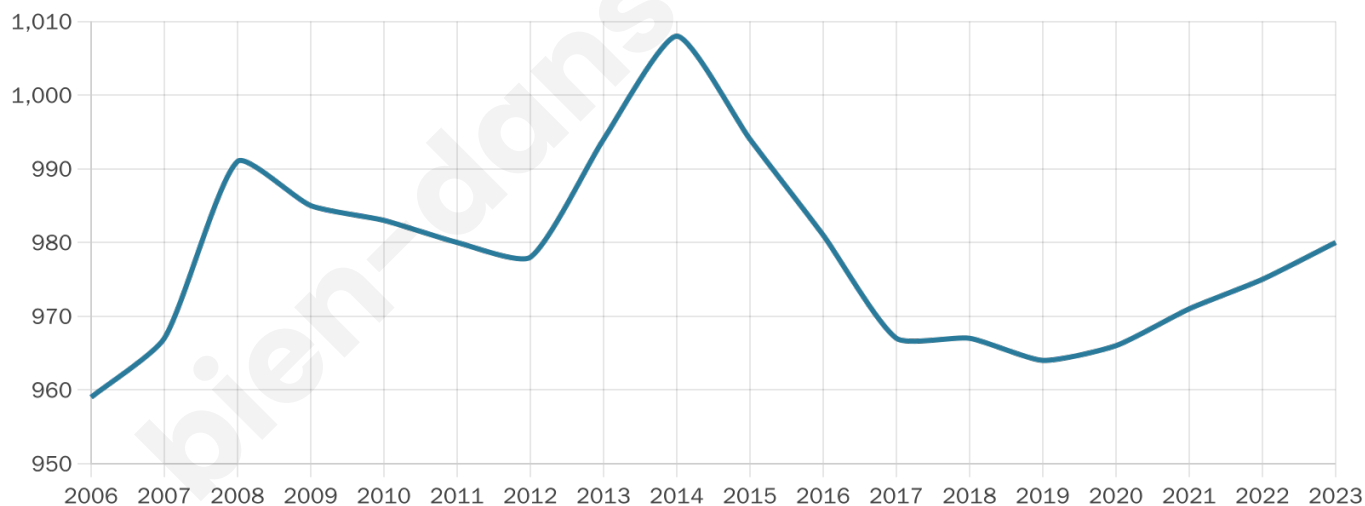

47 ans

Pop active

45.5%

Taux chômage

7.9%

Pop densité

75 h/km²

Revenu moyen

24 790 €/an

Evolution du nombre d'habitants

Sources : Institut national de la statistique et des études économiques (insee) selon Les dernières parutions officielles de 2024 portant sur les années 2020, 2021 et 2022.