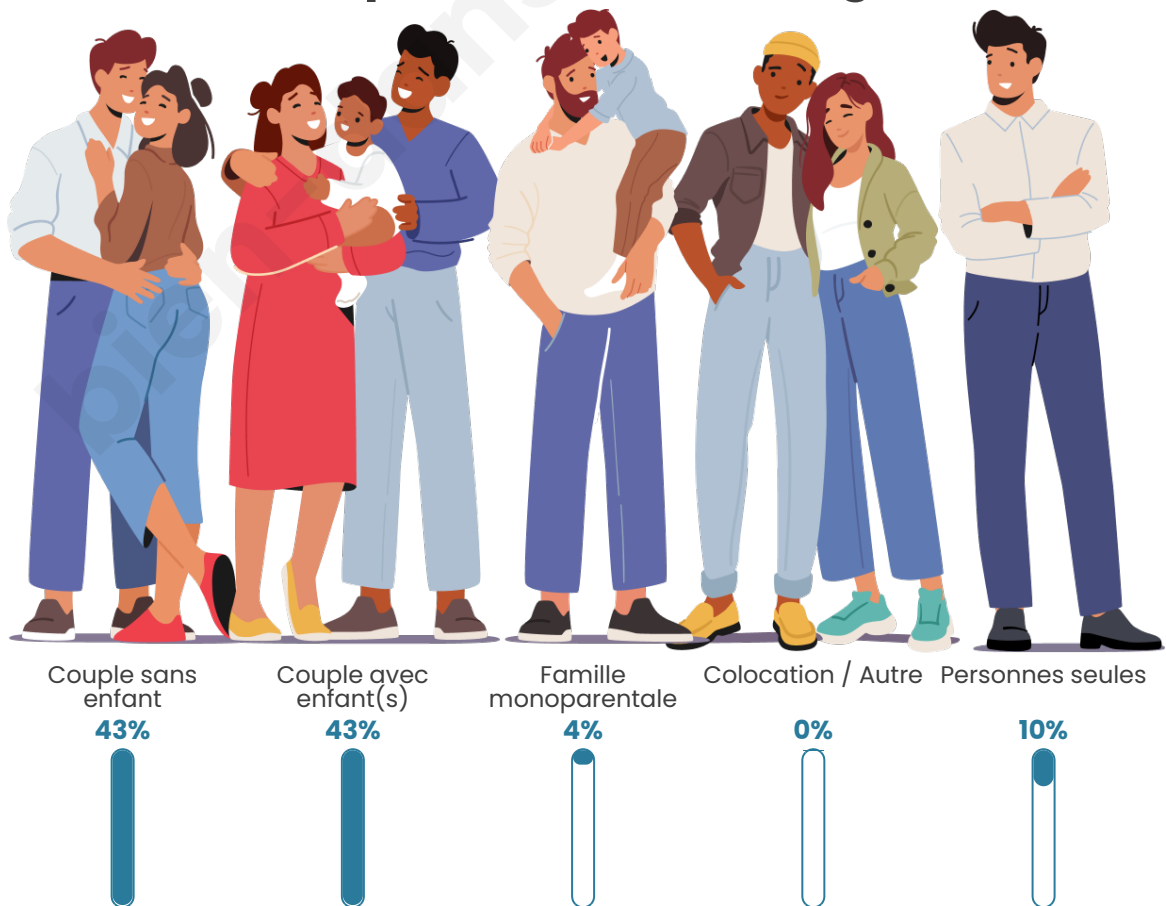

Tranche d'âge

Activité professionnelle

Niveau de diplôme

Composition des ménages

Profils électoraux

Premier tour

	Emmanuel MACRON	34.44 %
	Marine LE PEN	26.62 %
	Jean-Luc MÉLENCHON	10.53 %
	Éric ZEMMOUR	8.87 %
	Valérie PÉCRESSÉ	7.22 %
	Yannick JADOT	4.36 %
	Jean LASSALLE	2.41 %
	Fabien ROUSSEL	1.80 %
	Nicolas DUPONT-AIGNAN	1.80 %
	Anne HIDALGO	1.05 %
	Philippe POUTOU	0.60 %
	Nathalie ARTHAUD	0.30 %