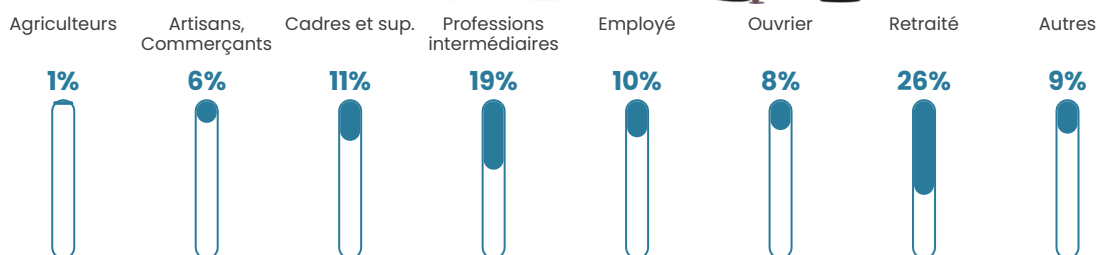

987

Age moyen

45 ans

Pop active

50.2%

Taux chômage

3.4%

Pop densité

123 h/km²

Revenu moyen

29 960 €/an

Evolution du nombre d'habitants

Sources : Institut national de la statistique et des études économiques (insee) selon Les dernières parutions officielles de 2024 portant sur les années 2020, 2021 et 2022.

Tranche d'âge

Activité professionnelle

Niveau de diplôme

Composition des ménages

Profils électoraux

Premier tour

	Emmanuel MACRON	34.44 %
	Marine LE PEN	26.62 %
	Jean-Luc MÉLENCHON	10.53 %
	Éric ZEMMOUR	8.87 %
	Valérie PÉCRESSÉ	7.22 %
	Yannick JADOT	4.36 %
	Jean LASSALLE	2.41 %
	Fabien ROUSSEL	1.80 %
	Nicolas DUPONT-AIGNAN	1.80 %
	Anne HIDALGO	1.05 %
	Philippe POUTOU	0.60 %
	Nathalie ARTHAUD	0.30 %