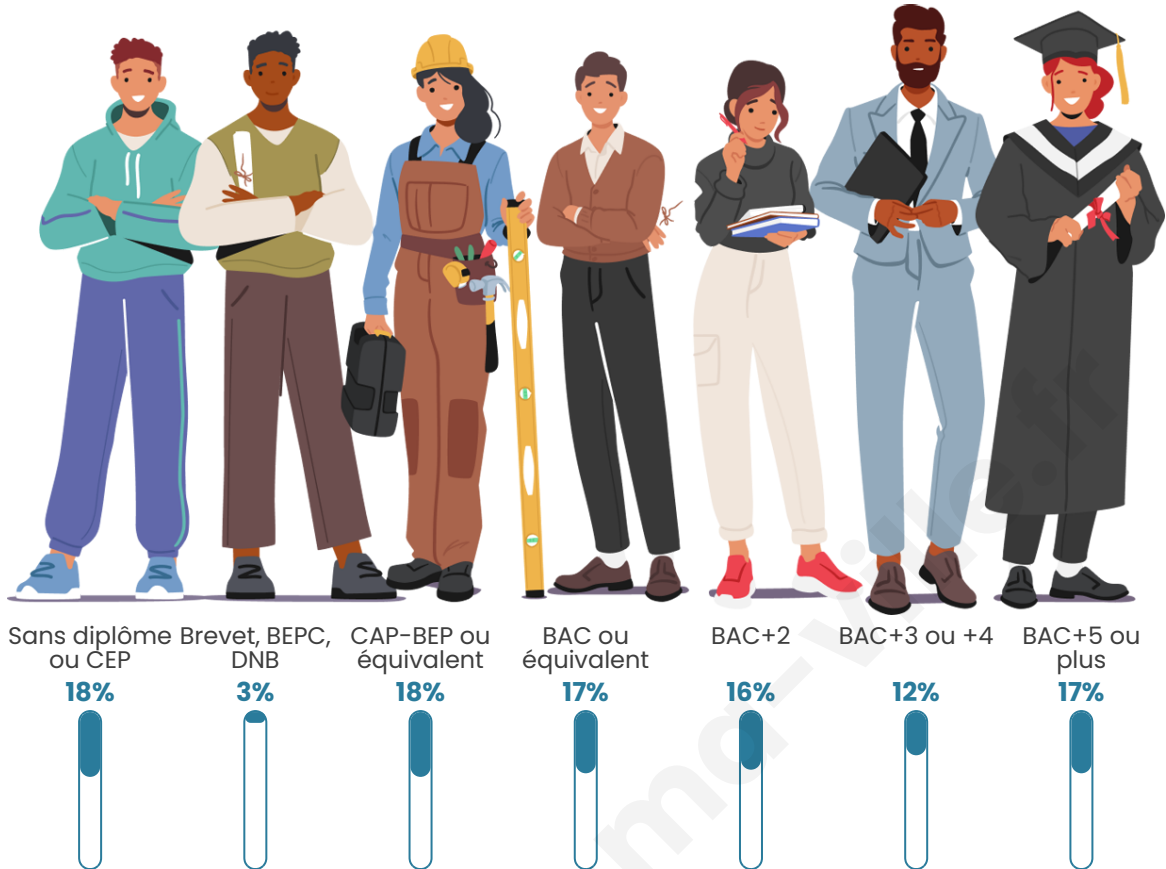

987

Age moyen

45 ans

Pop active

50.2%

Taux chômage

3.4%

Pop densité

Tranche d'âge

Activité professionnelle

Niveau de diplôme

Composition des ménages

Profils électoraux

Premier tour

	Emmanuel MACRON	34.44 %
	Marine LE PEN	26.62 %
	Jean-Luc MÉLENCHON	10.53 %
	Éric ZEMMOUR	8.87 %
	Valérie PÉCRESSÉ	7.22 %
	Yannick JADOT	4.36 %
	Jean LASSALLE	2.41 %
	Fabien ROUSSEL	1.80 %
	Nicolas DUPONT-AIGNAN	1.80 %
	Anne HIDALGO	1.05 %
	Philippe POUTOU	0.60 %
	Nathalie ARTHAUD	0.30 %