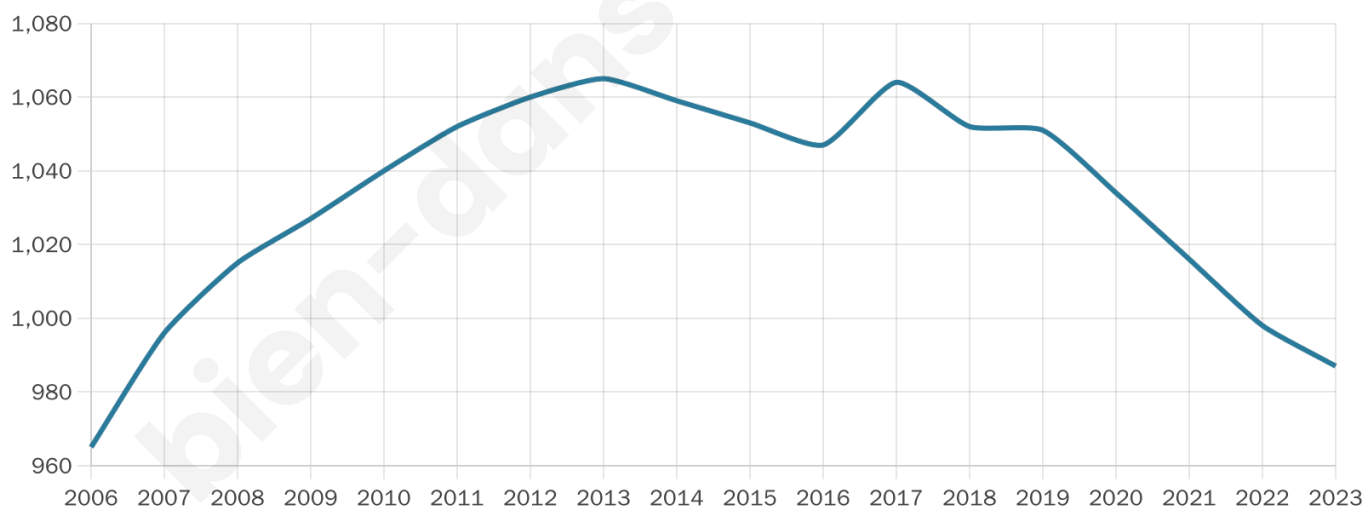

987

Age moyen

45 ans

Pop active

50.2%

Taux chômage

3.4%

Pop densité

123 h/km²

Revenu moyen

29 960 €/an

Evolution du nombre d'habitants

Sources : Institut national de la statistique et des études économiques (insee) selon Les dernières parutions officielles de 2024 portant sur les années 2020, 2021 et 2022.