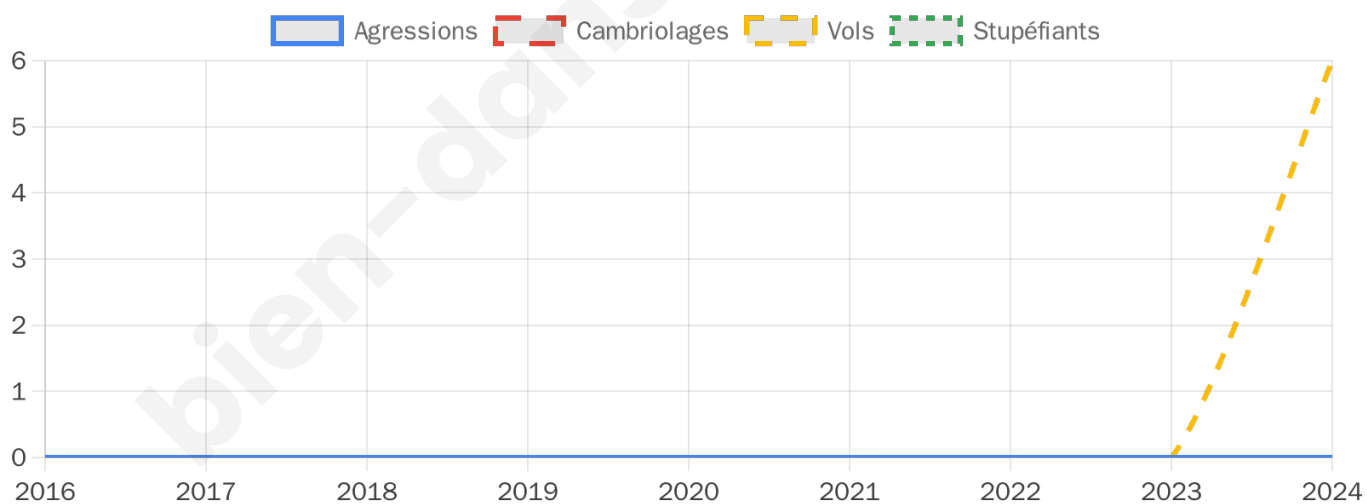

Sécurité

Agressions physiques / sexuelles

0

Cambriolages

0

Vols / dégradations

6

Stupéfiants

0

Evolution du nombre d'infractions