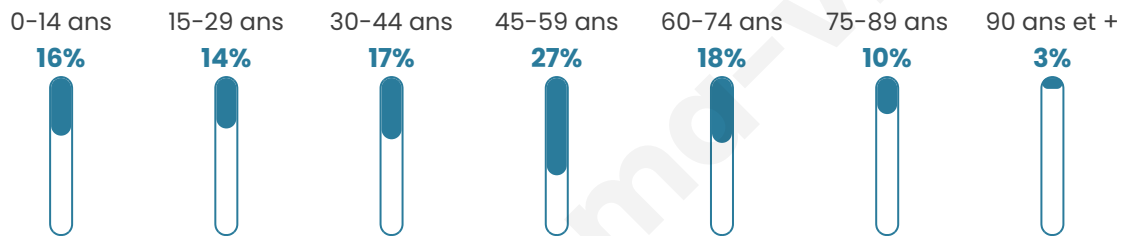

987

Age moyen

45 ans

Pop active

50.2%

Taux chômage

3.4%

Pop densité

123 h/km²

Revenu moyen

29 960 €/an

Evolution du nombre d'habitants

Sources : Institut national de la statistique et des études économiques (insee) selon Les dernières parutions officielles de 2024 portant sur les années 2020, 2021 et 2022.

Tranche d'âge

Activité professionnelle

Niveau de diplôme

Composition des ménages

Profils électoraux

Premier tour

	Emmanuel MACRON	34.44 %
	Marine LE PEN	26.62 %
	Jean-Luc MÉLENCHON	10.53 %
	Éric ZEMMOUR	8.87 %
	Valérie PÉCRESSÉ	7.22 %
	Yannick JADOT	4.36 %
	Jean LASSALLE	2.41 %
	Fabien ROUSSEL	1.80 %
	Nicolas DUPONT-AIGNAN	1.80 %
	Anne HIDALGO	1.05 %
	Philippe POUTOU	0.60 %
	Nathalie ARTHAUD	0.30 %

815 inscrits

Participation : 83.56%
Votes blancs : 1.76%
Votes nuls : 0.59%

Second tour

	Emmanuel MACRON	57,46 %
	Marine LE PEN	42,54 %

816 inscrits

Participation : 82.84%
Votes blancs : 5.62%
Votes nuls : 2.22%