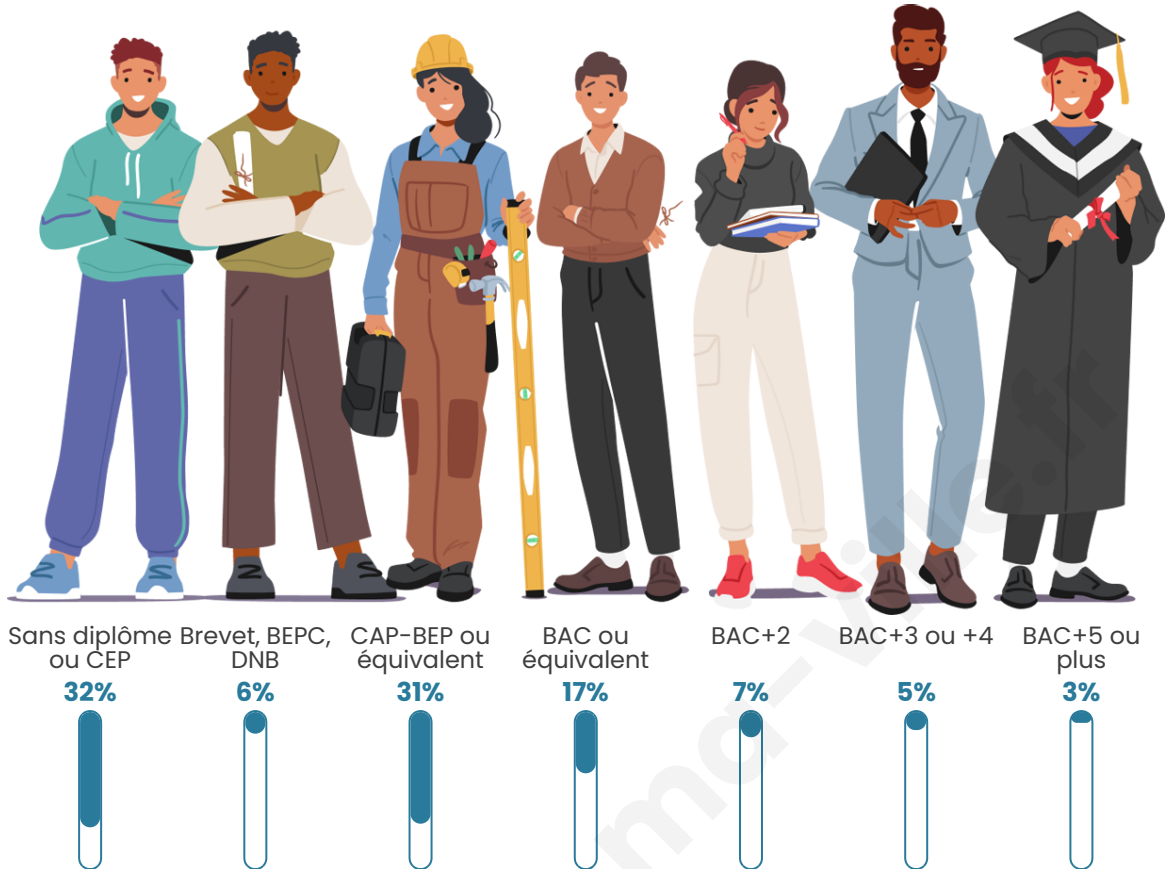

Tranche d'âge

Activité professionnelle

Niveau de diplôme

Composition des ménages

Profils électoraux

Premier tour

	Marine LE PEN	34.14 %
	Emmanuel MACRON	26.96 %
	Jean-Luc MÉLENCHON	14.35 %
	Éric ZEMMOUR	5.43 %
	Valérie PÉCRESE	3.98 %
	Fabien ROUSSEL	3.88 %
	Yannick JADOT	3.59 %
	Jean LASSALLE	3.20 %
	Nicolas DUPONT-AIGNAN	2.13 %
	Anne HIDALGO	0.97 %
	Nathalie ARTHAUD	0.87 %
	Philippe POUTOU	0.48 %