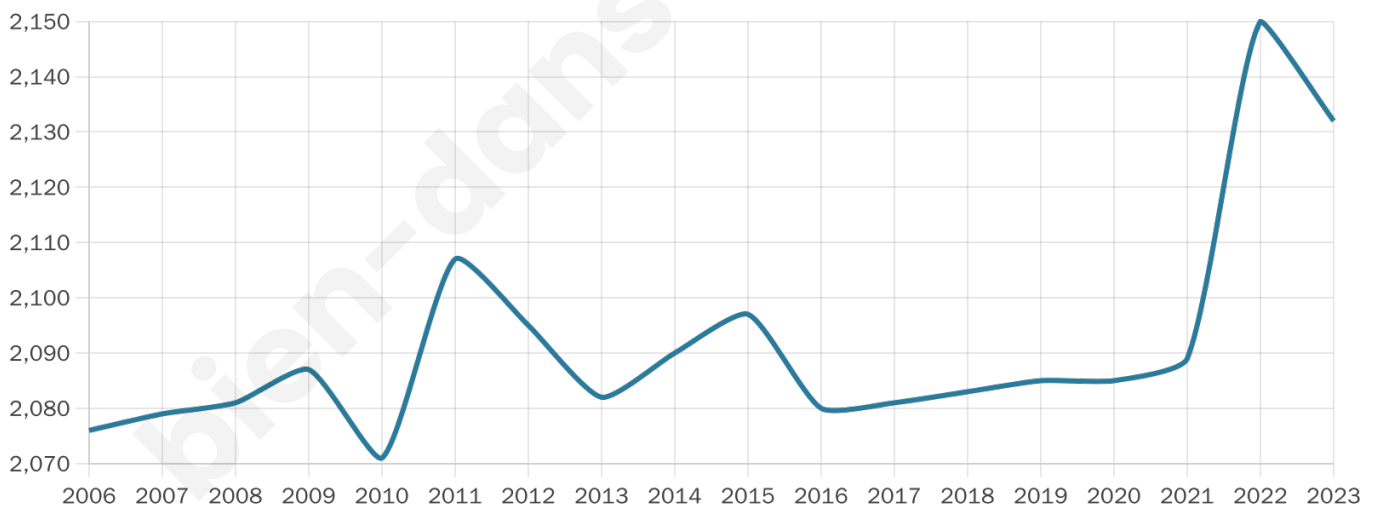

2 132

Age moyen

43 ans

Pop active

41.3%

Taux chômage

9.4%

Pop densité

76 h/km²

Revenu moyen

21 110 €/an

Evolution du nombre d'habitants

Sources : Institut national de la statistique et des études économiques (insee) selon Les dernières parutions officielles de 2024 portant sur les années 2020, 2021 et 2022.