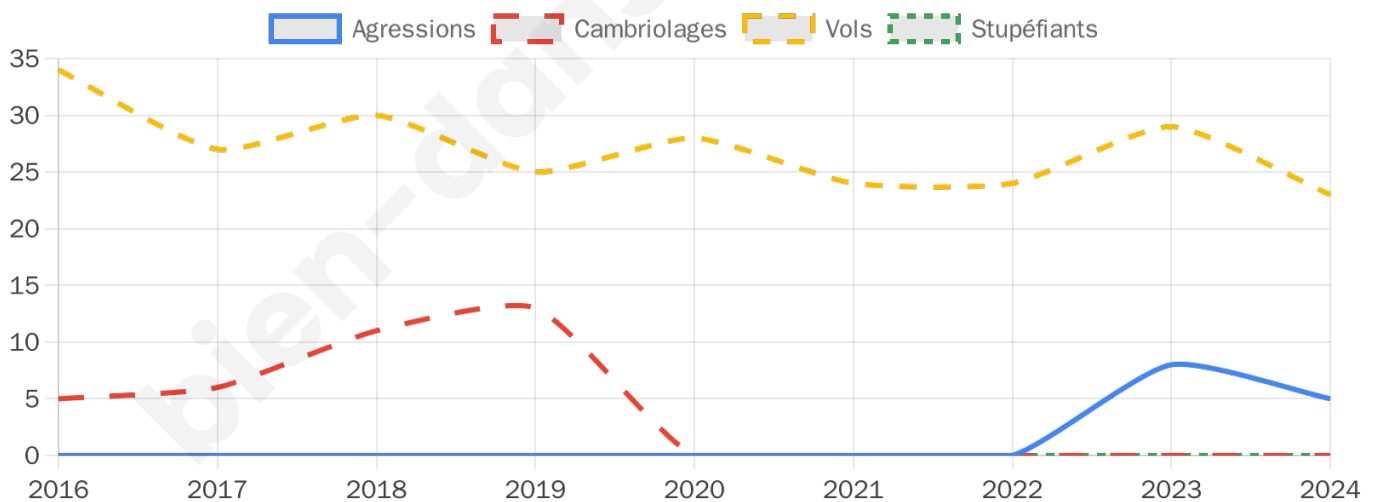

1 480 inscrits

Participation : 71.01%

Votes blancs : 1.43%

Votes nuls : 0.48%

Second tour

	Emmanuel MACRON	49,2 %
	Marine LE PEN	50,8 %

1 481 inscrits

Participation : 73.06%

Votes blancs : 5.36%

Votes nuls : 2.22%

Sécurité

Agressions physiques / sexuelles

5

Cambriolages

0

Vols / dégradations

23

Stupéfiants

0

Evolution du nombre d'infractions

Pour comparer

(en proportion du nombre d'habitants)

Sources : Bases statistiques communale, départementale et régionale de la délinquance enregistrée par la police et la gendarmerie nationales selon les dernières parutions officielles de 2025 portant sur l'année 2024 ([data.gouv](https://data.gouv.fr)).