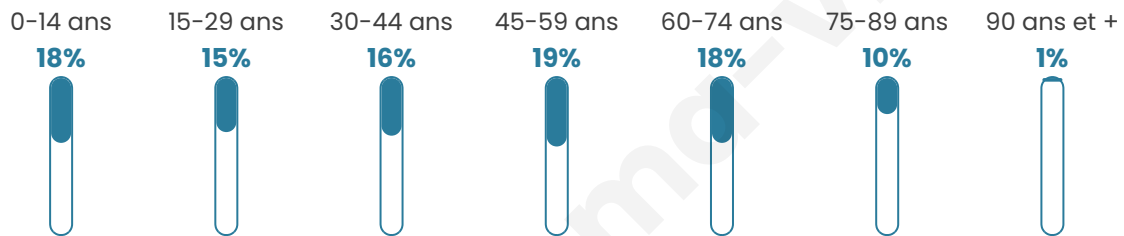

2 132

Age moyen

43 ans

Pop active

41.3%

Taux chômage

9.4%

Pop densité

76 h/km²

Revenu moyen

21 110 €/an

Evolution du nombre d'habitants

Sources : Institut national de la statistique et des études économiques (insee) selon Les dernières parutions officielles de 2024 portant sur les années 2020, 2021 et 2022.

Tranche d'âge

Activité professionnelle

Niveau de diplôme

Composition des ménages

Profils électoraux

Premier tour

	Marine LE PEN	34.14 %
	Emmanuel MACRON	26.96 %
	Jean-Luc MÉLENCHON	14.35 %
	Éric ZEMMOUR	5.43 %
	Valérie PÉCRESE	3.98 %
	Fabien ROUSSEL	3.88 %
	Yannick JADOT	3.59 %
	Jean LASSALLE	3.20 %
	Nicolas DUPONT-AIGNAN	2.13 %
	Anne HIDALGO	0.97 %
	Nathalie ARTHAUD	0.87 %
	Philippe POUTOU	0.48 %

1 480 inscrits

Participation : 71.01%

Votes blancs : 1.43%

Votes nuls : 0.48%

Second tour

	Emmanuel MACRON	49,2 %
	Marine LE PEN	50,8 %

1 481 inscrits

Participation : 73.06%