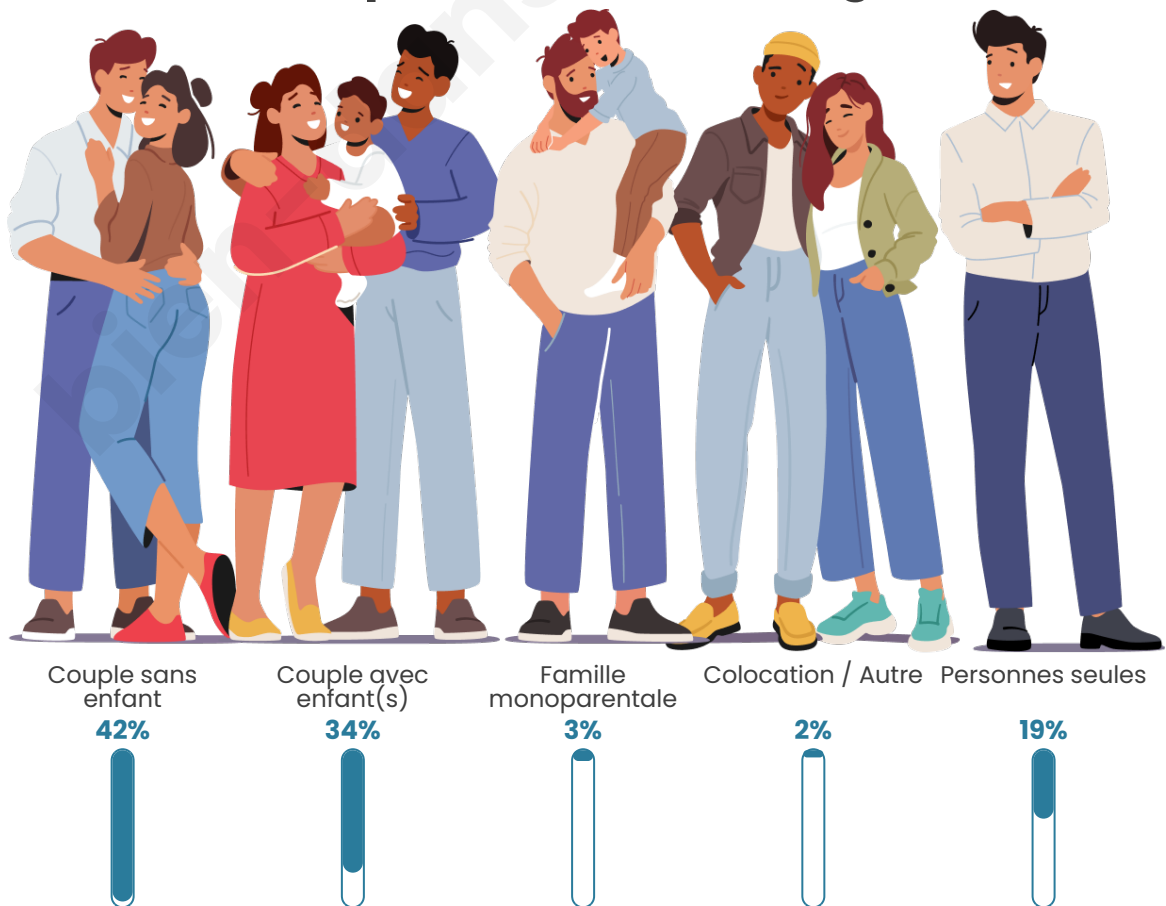

Tranche d'âge

Activité professionnelle

Niveau de diplôme

Composition des ménages

Profils électoraux

Premier tour

	Marine LE PEN	34.14 %
	Emmanuel MACRON	26.96 %
	Jean-Luc MÉLENCHON	14.35 %
	Éric ZEMMOUR	5.43 %
	Valérie PÉCRESE	3.98 %
	Fabien ROUSSEL	3.88 %
	Yannick JADOT	3.59 %
	Jean LASSALLE	3.20 %
	Nicolas DUPONT-AIGNAN	2.13 %
	Anne HIDALGO	0.97 %
	Nathalie ARTHAUD	0.87 %
	Philippe POUTOU	0.48 %