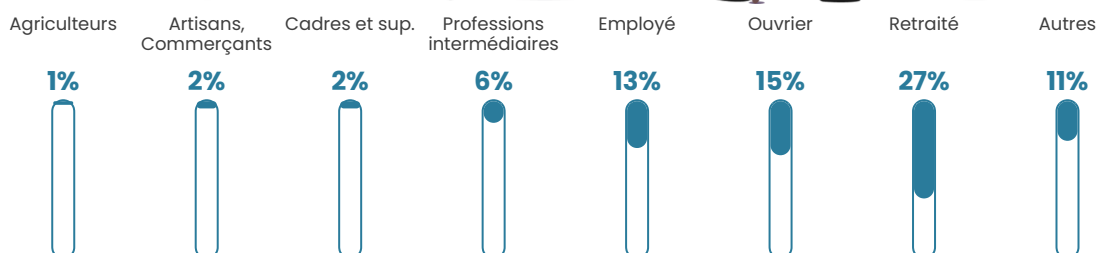

76 h/km²

Revenu moyen

21 110 €/an

Evolution du nombre d'habitants

Sources : Institut national de la statistique et des études économiques (insee) selon Les dernières parutions officielles de 2024 portant sur les années 2020, 2021 et 2022.

Tranche d'âge

Activité professionnelle

Niveau de diplôme

Composition des ménages

Profils électoraux

Premier tour

	Marine LE PEN	34.14 %
	Emmanuel MACRON	26.96 %
	Jean-Luc MÉLENCHON	14.35 %
	Éric ZEMMOUR	5.43 %
	Valérie PÉCRESE	3.98 %
	Fabien ROUSSEL	3.88 %
	Yannick JADOT	3.59 %
	Jean LASSALLE	3.20 %
	Nicolas DUPONT-AIGNAN	2.13 %
	Anne HIDALGO	0.97 %
	Nathalie ARTHAUD	0.87 %
	Philippe POUTOU	0.48 %