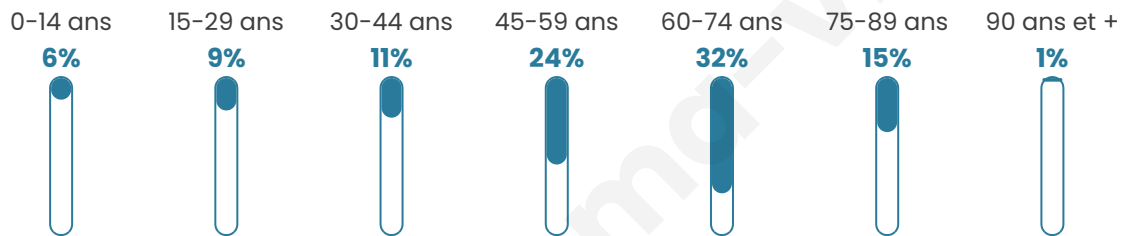

# Statistiques sur la population

Nombre d'habitants

**232**

Age moyen

**55 ans**

Pop active

**42.2%**

Taux chômage

**11.8%**

Pop densité

**18 h/km<sup>2</sup>**

Revenu moyen

**22 310 €/an**

## Evolution du nombre d'habitants

Sources : Institut national de la statistique et des études économiques (insee) selon Les dernières parutions officielles de 2024 portant sur les années 2020, 2021 et 2022.

## Tranche d'âge