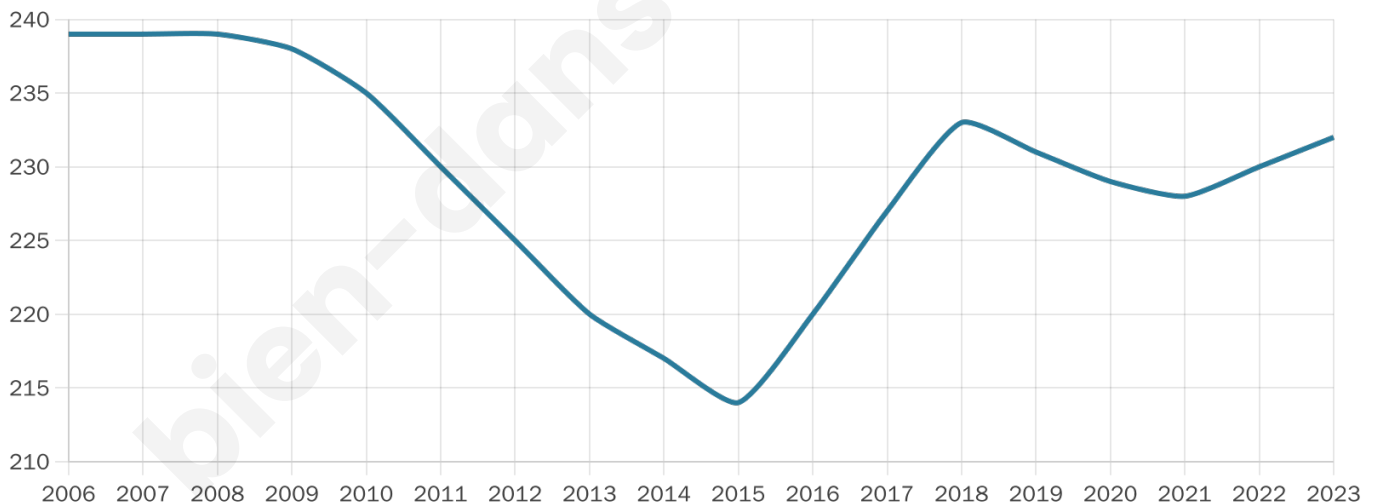

# Statistiques sur la population

Nombre d'habitants

**232**

Age moyen

**55 ans**

Pop active

**42.2%**

Taux chômage

**11.8%**

Pop densité

**18 h/km<sup>2</sup>**

Revenu moyen

**22 310 €/an**

## Evolution du nombre d'habitants

Sources : Institut national de la statistique et des études économiques (insee) selon Les dernières parutions officielles de 2024 portant sur les années 2020, 2021 et 2022.